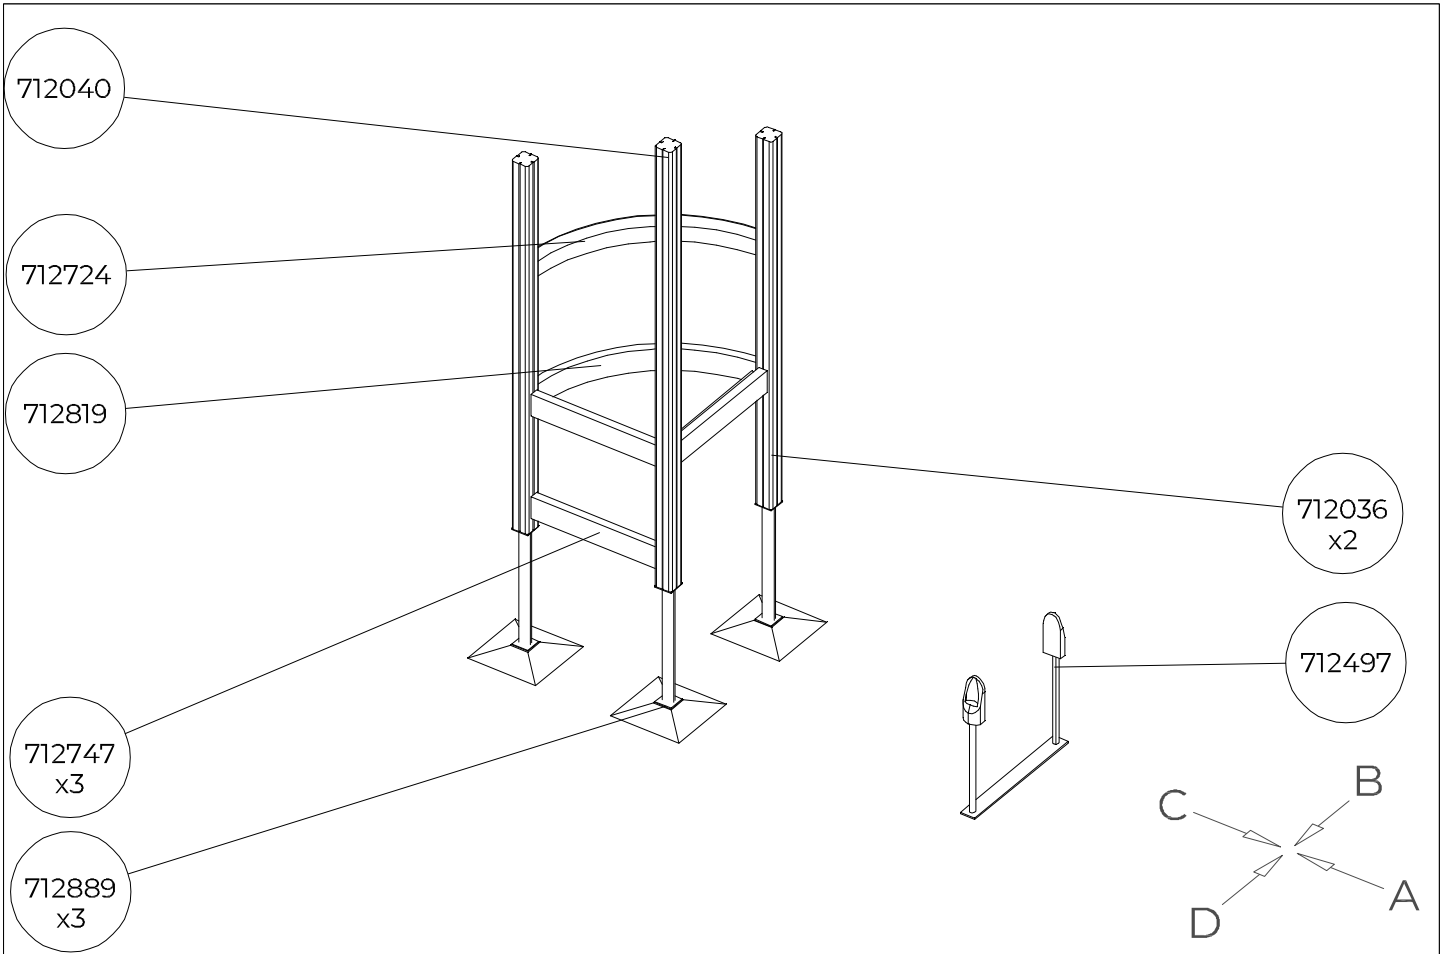

- EN/AS Impact Area 34 m²
- - - Falling Space 36 m²
Max Falling Height 1590 mm

1:50

A

B

C

D

1:50

A

B

C

D

713246

Max Falling Height

713247

712743

713350