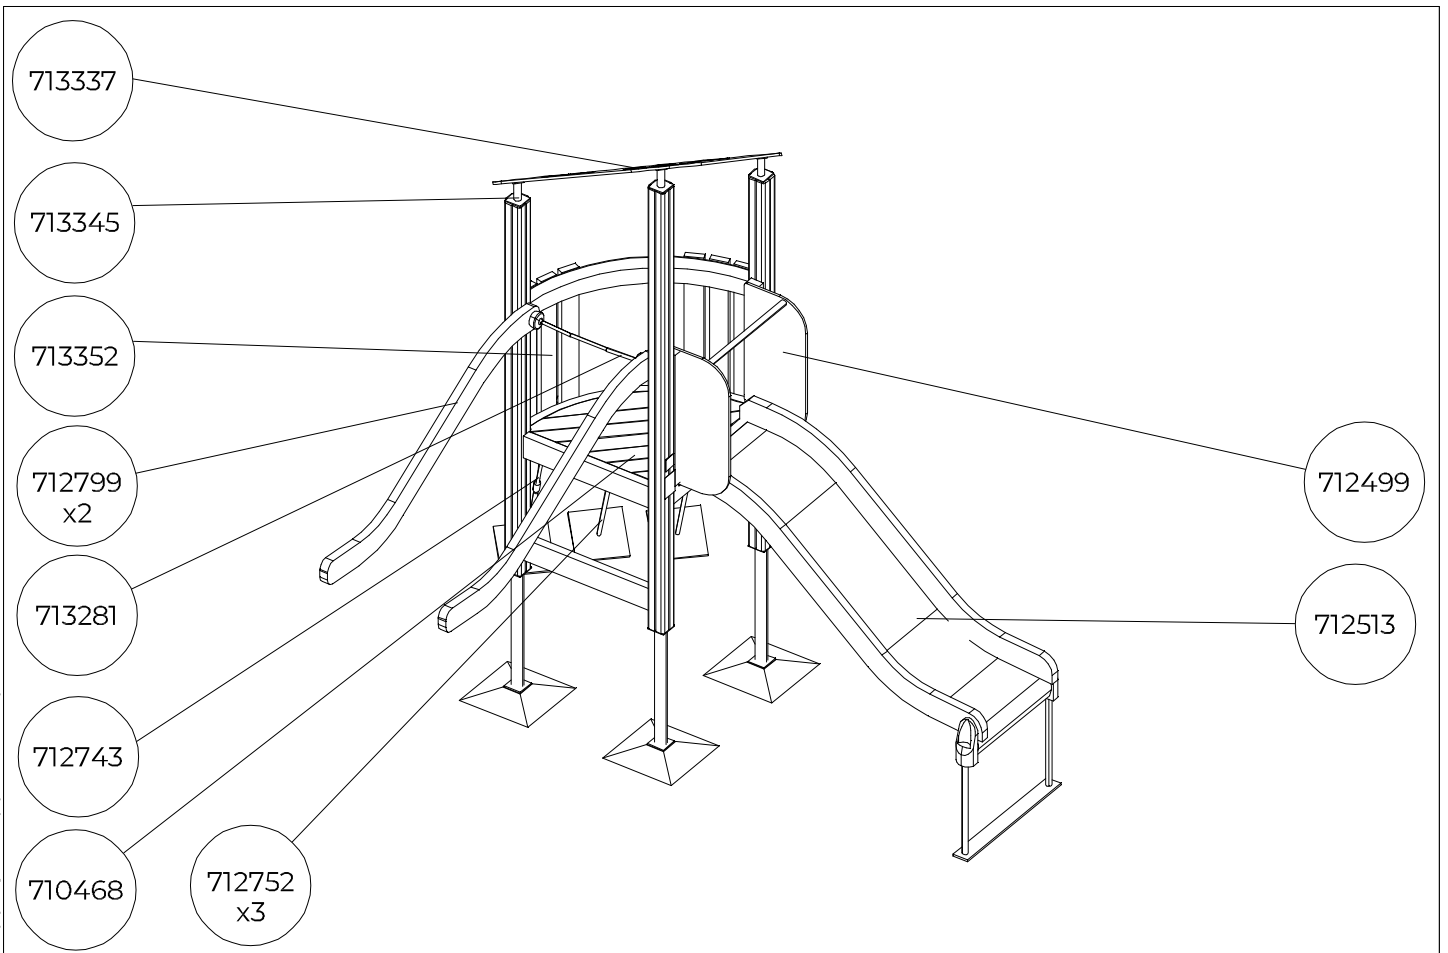

- EN/AS Impact Area 34 m²
- - - Falling Space 36 m²
Max Falling Height 1590 mm

1:50

A

B

C

D

1:50

A

B

C

D

713246

Max Falling Height

713247

712743

713350