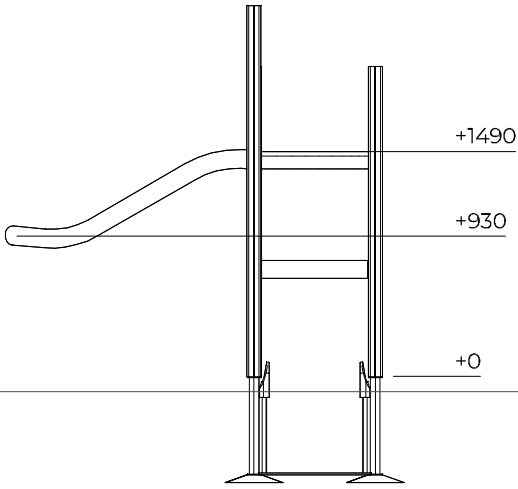

- EN/AS Impact Area 34 m²
- - - Falling Space 36 m²
Max Falling Height 1590 mm

1:50

A

B

C

D

1:50

A

B

C

D

713246

Max Falling Height

713247

712743

713350