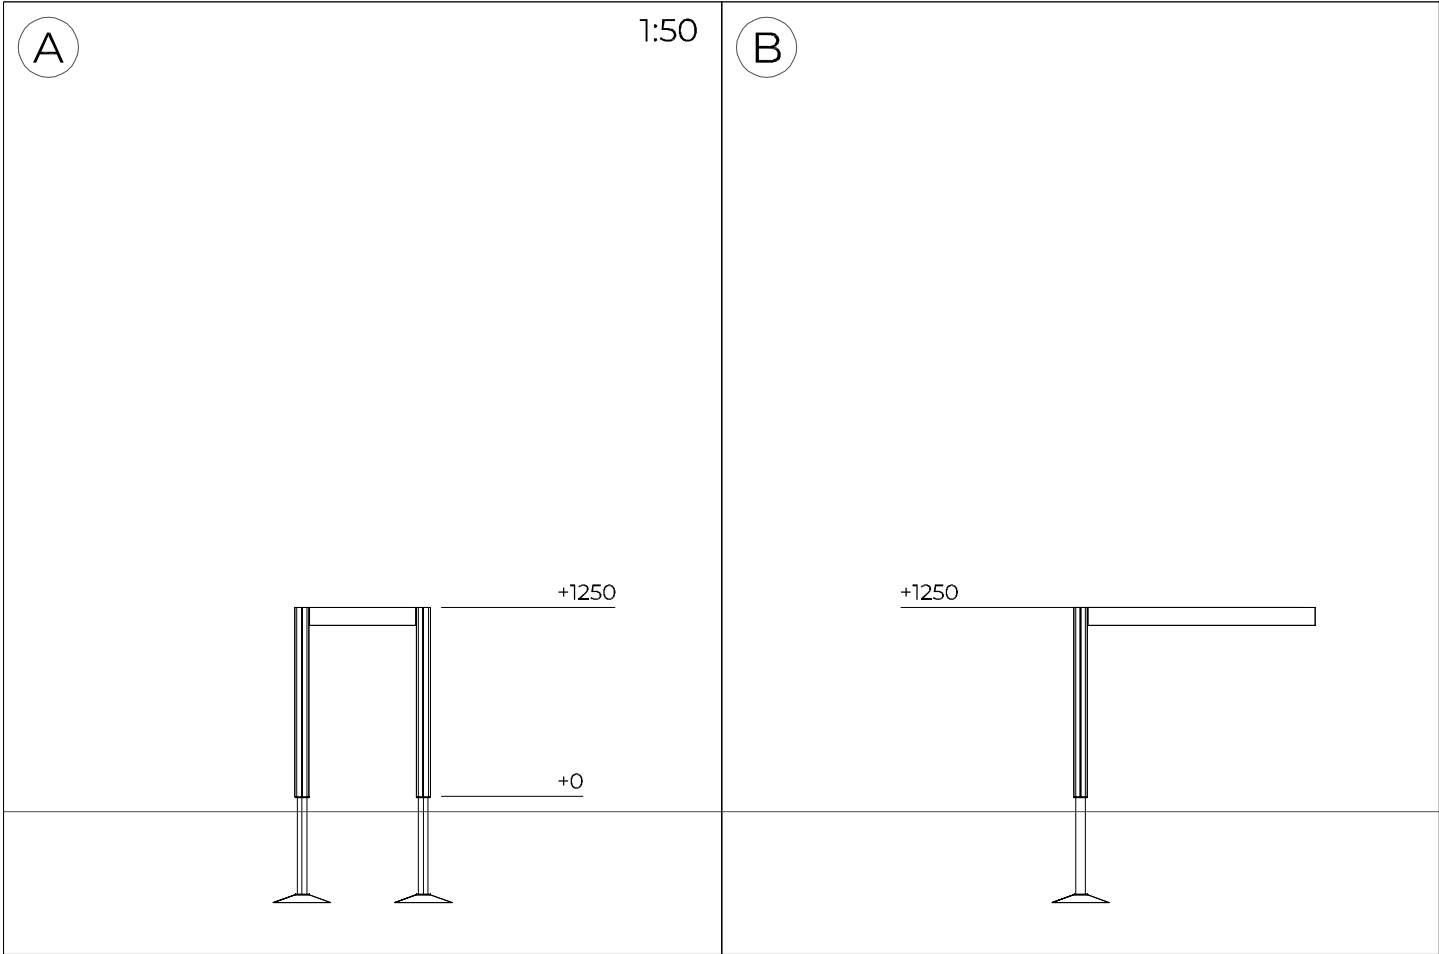

- EN/AS Impact Area 34 m²
- - - Falling Space 36 m²
Max Falling Height 1590 mm

1:50

A

B

C

D

1:50

A

B

C

D

713246

Max Falling Height

713247

712743

713350