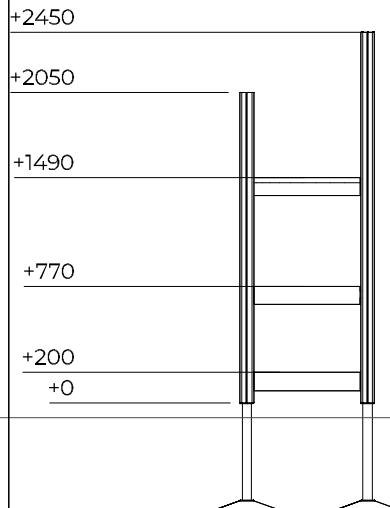

- EN/AS Impact Area 34 m²
- - - Falling Space 36 m²
Max Falling Height 1590 mm

1:50

A

B

C

D

1:50

A

B

C

D

713246

Max Falling Height

713247

712743

713350