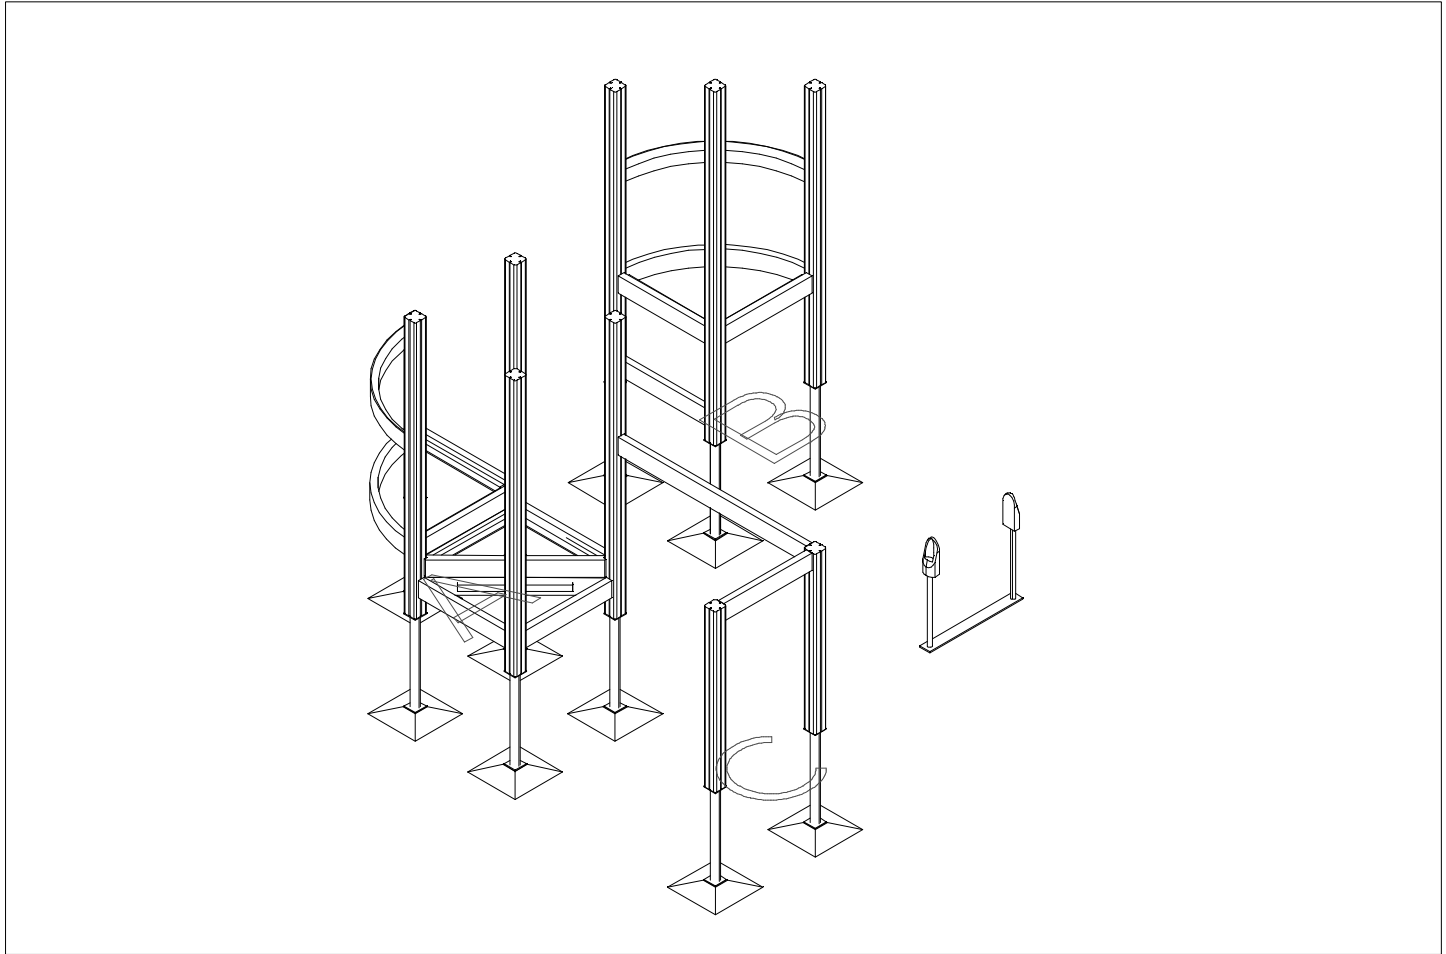

LAPPSET®

PRIME

ASENNUSOHJE
MONTERINGSANSVISNING
INSTALLATION INSTRUCTION
AUFBAUANLEITUNG
NOTICE D'INSTALLATION

DATE: 19.2.2026

F24104M

710468-001	PCS 2	712028-001	PCS 3	712036-001	PCS 6	712040-001	PCS 1	712407	PCS 1	712434	PCS 1
		L 1250		L 2050		L 2450					
712460	PCS 1	712488	PCS 1	712497	PCS 1	712499	PCS 1	712501-001	PCS 1	712513-001	PCS 1
										+870	
712629-001	PCS 1	712655	PCS 1	712676	PCS 1	712683	PCS 1	712724-001	PCS 2	712743	PCS 1
								L 1096			
712747-001	PCS 10	712752	PCS 3	712760	PCS 2	712788	PCS 1	712797	PCS 1	712798	PCS 1
L 704											
712799-001	PCS 2	712819-001	PCS 2	712822	PCS 1	712889	PCS 10	712941-001	PCS 2	712943-001	PCS 1
						L 700				L 1030	
712965	PCS 1	712966	PCS 1	713095-001	PCS 1	713150-001	PCS 1	713281	PCS 2	713337	PCS 1
				L 1504		L1027				12x1199x1336	
713345	PCS 1	713350	PCS 1	713352-001	PCS 1	713246	PCS 1	713247	PCS 1		PCS

- EN/AS Impact Area 34 m²
- - - Falling Space 36 m²
Max Falling Height 1590 mm

1:50

A

B

C

D

1:50

A

B

C

D

713246

Max Falling Height

713247

712743

713350