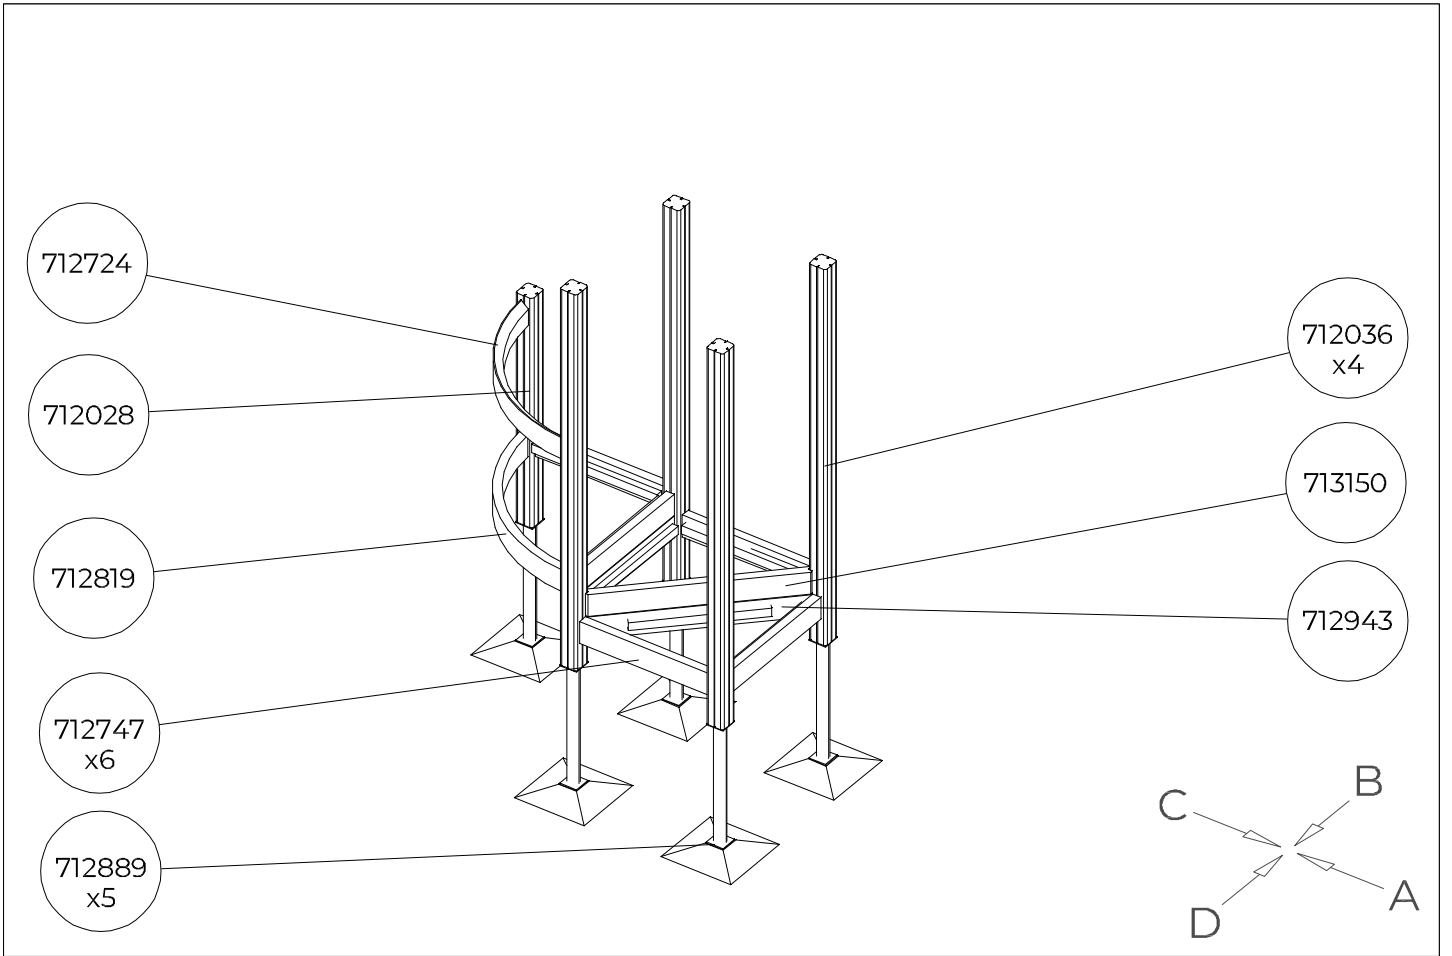

- EN/AS Impact Area 34 m²
- - - Falling Space 36 m²
Max Falling Height 1590 mm

1:50

A

B

C

D

1:50

A

B

C

D

713246

Max Falling Height

713247

712743

713350