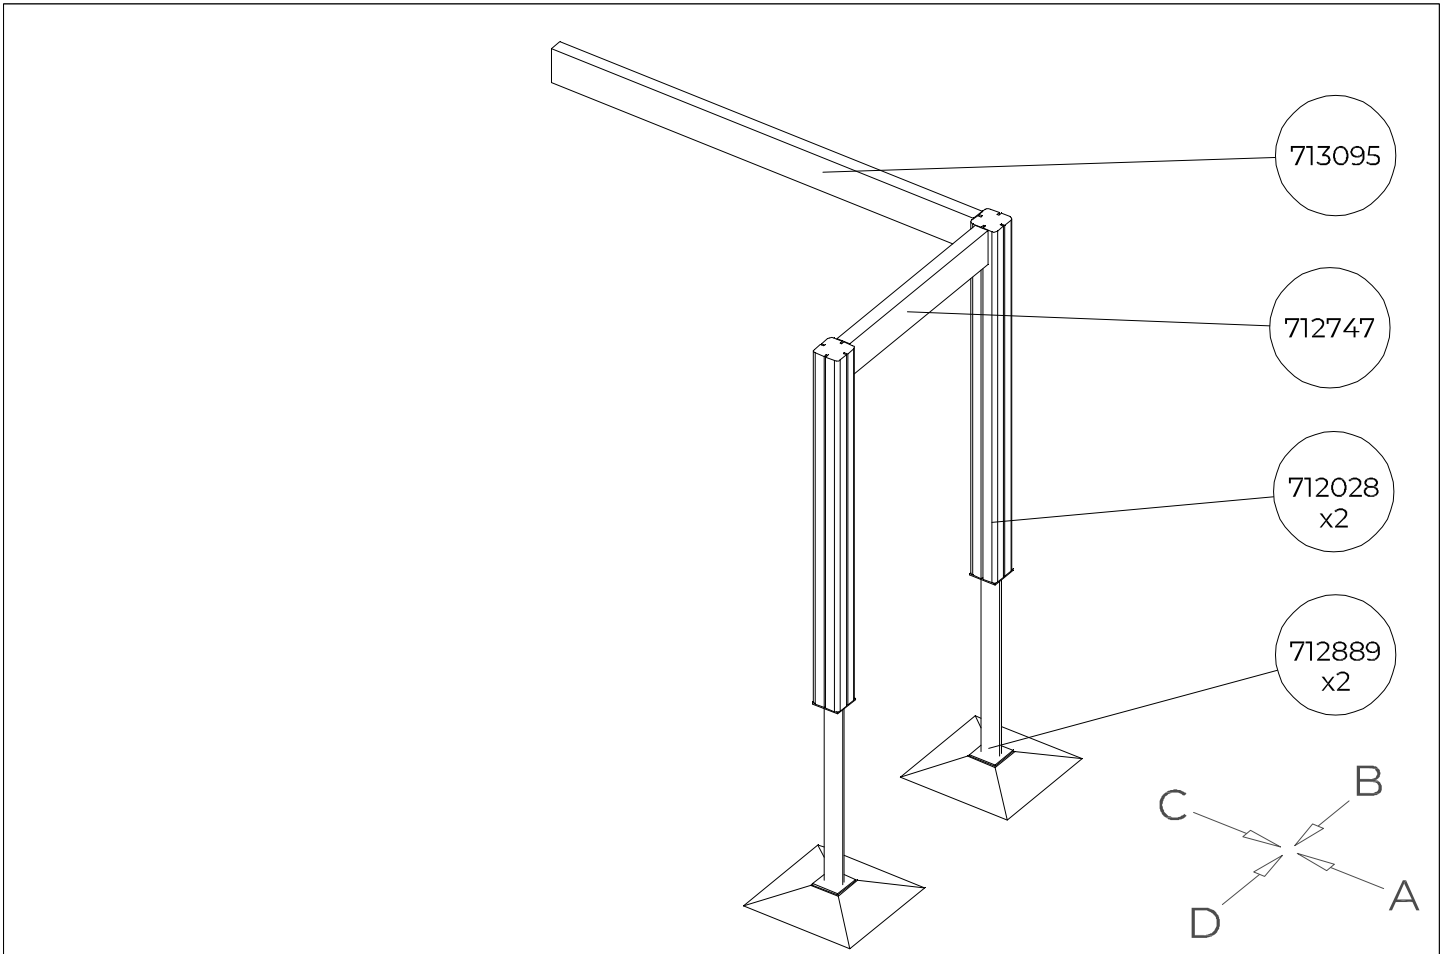

- EN/AS Impact Area 34 m²
- - - Falling Space 36 m²
Max Falling Height 1590 mm

1:50

A

B

C

D

1:50

A

B

C

D

713246

Max Falling Height

713247

712743

713350