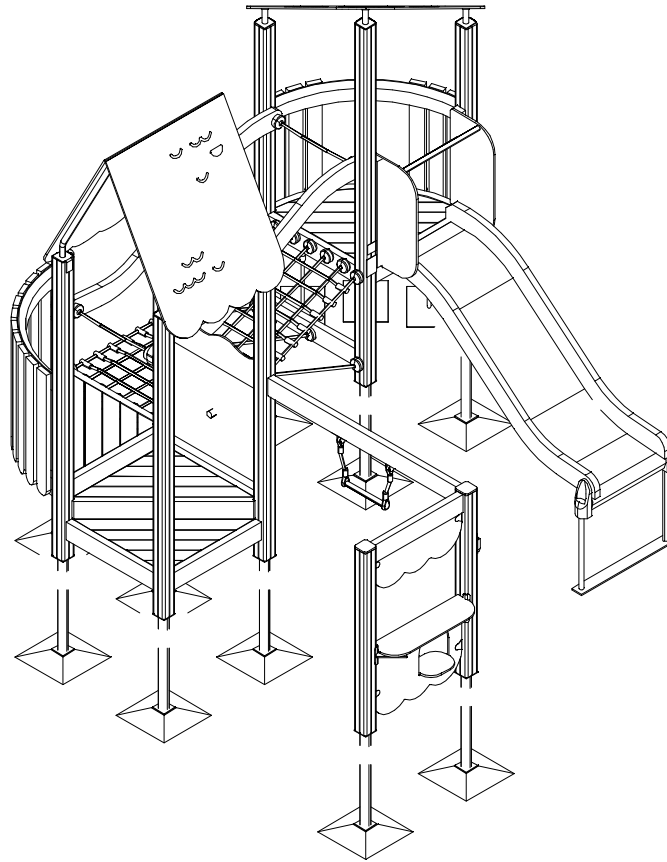

- EN/AS Impact Area 34 m²
- - - Falling Space 36 m²
Max Falling Height 1590 mm

1:50

A

B

C

D

1:50

A

B

C

D

713246

Max Falling Height

713247

712743

713350