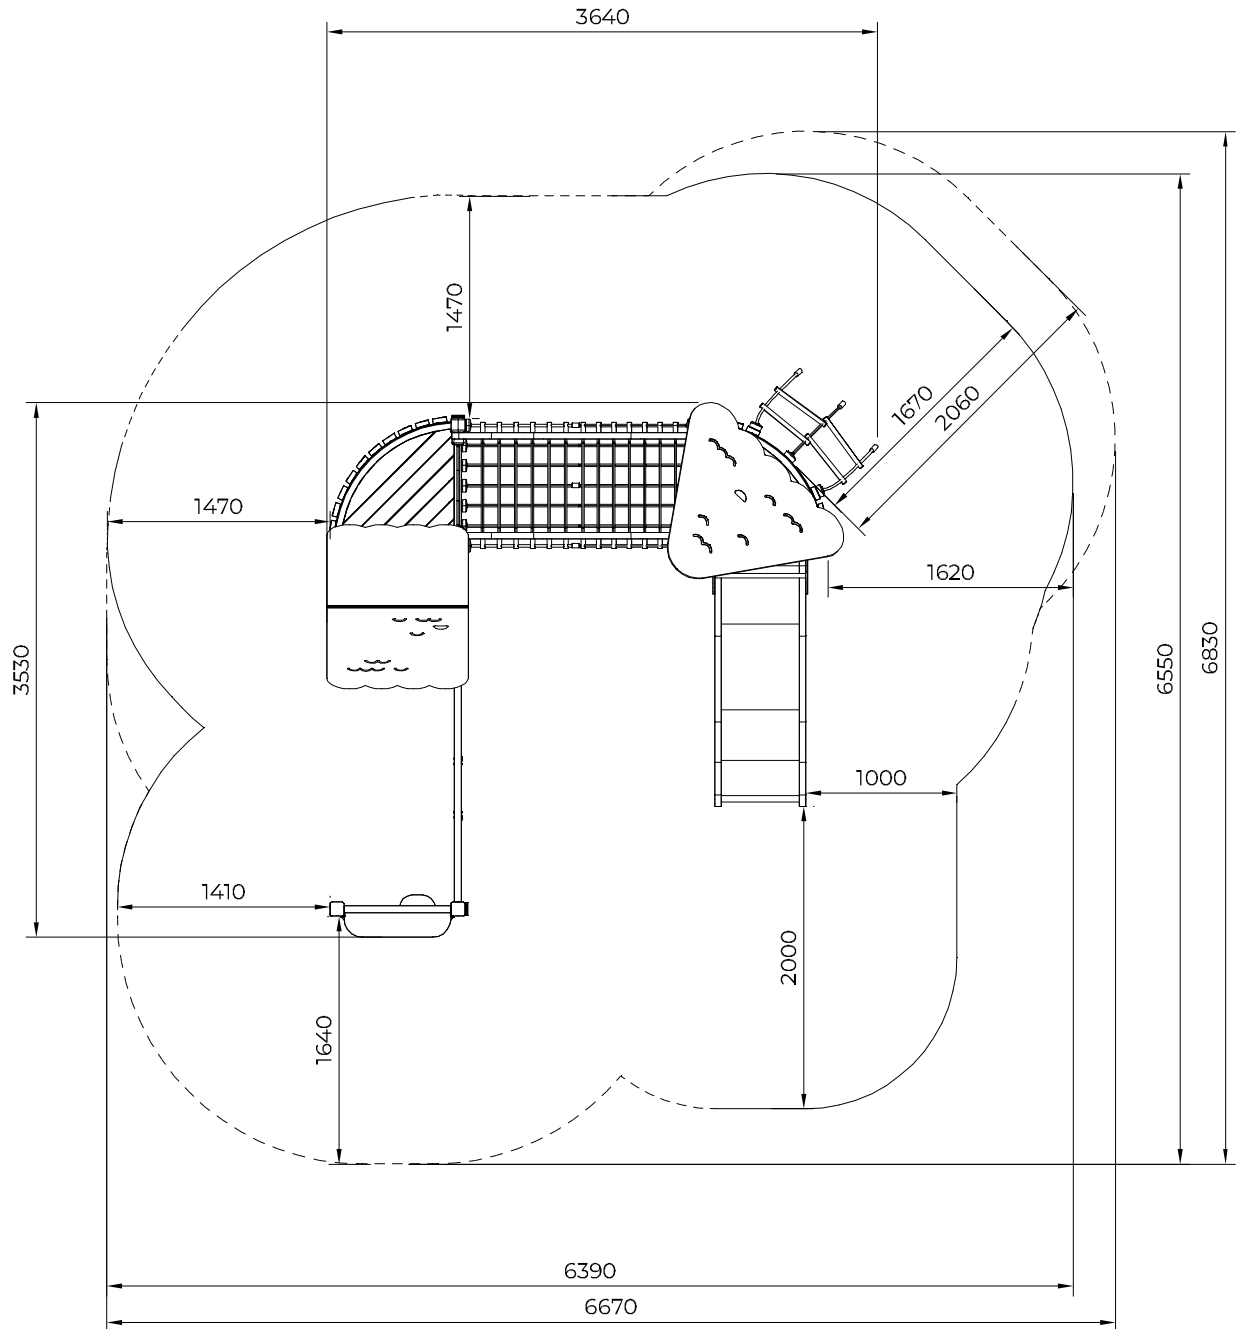

LAPPSET®

PRIME

ASENNUSOHJE
MONTERINGSANSVISNING
INSTALLATION INSTRUCTION
AUFBAUANLEITUNG
NOTICE D'INSTALLATION

DATE: 19.2.2026

F24104M

710468-001	PCS 2	712028-001	PCS 3	712036-001	PCS 6	712040-001	PCS 1	712407	PCS 1	712434	PCS 1
		L 1250		L 2050		L 2450					
712460	PCS 1	712488	PCS 1	712497	PCS 1	712499	PCS 1	712501-001	PCS 1	712513-001	PCS 1
										+870	
712629-001	PCS 1	712655	PCS 1	712676	PCS 1	712683	PCS 1	712724-001	PCS 2	712743	PCS 1
								L 1096			
712747-001	PCS 10	712752	PCS 3	712760	PCS 2	712788	PCS 1	712797	PCS 1	712798	PCS 1
L 704											
712799-001	PCS 2	712819-001	PCS 2	712822	PCS 1	712889	PCS 10	712941-001	PCS 2	712943-001	PCS 1
						L 700				L 1030	
712965	PCS 1	712966	PCS 1	713095-001	PCS 1	713150-001	PCS 1	713281	PCS 2	713337	PCS 1
				L 1504		L1027				12x1199x1336	
713345	PCS 1	713350	PCS 1	713352-001	PCS 1	713246	PCS 1	713247	PCS 1		PCS

- EN/AS Impact Area 34 m²
- - - Falling Space 36 m²
Max Falling Height 1590 mm

1:50

A

B

C

D

1:50

A

B

C

D

713246

Max Falling Height

713247

712743

713350