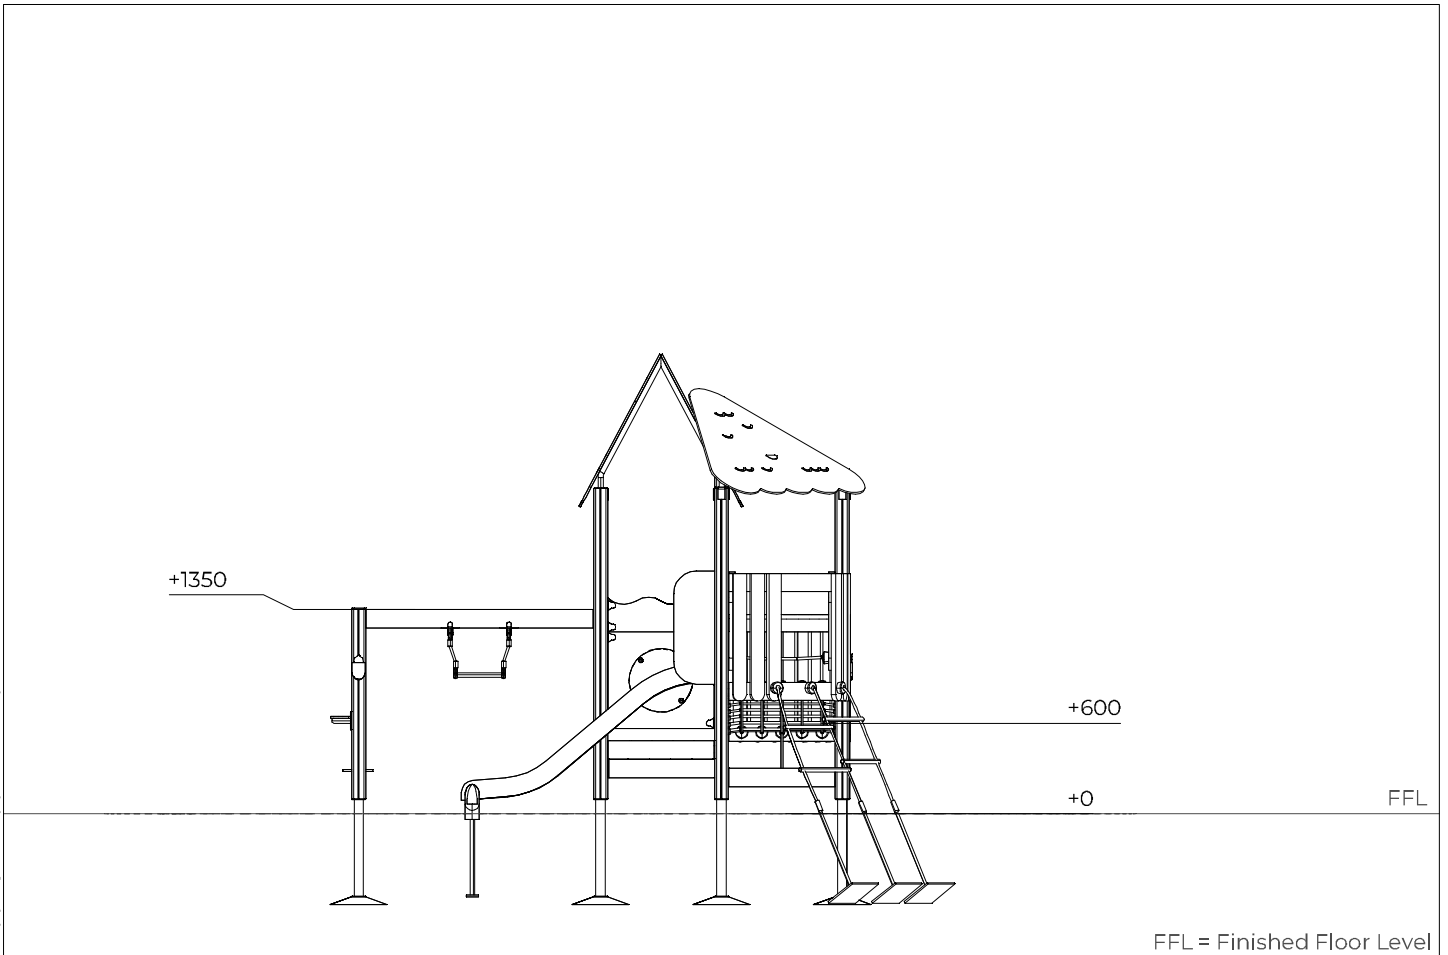

LAPPSET®

PRIME

ASENNUSOHJE
MONTERINGSANSVISNING
INSTALLATION INSTRUCTION
AUFBAUANLEITUNG
NOTICE D'INSTALLATION

DATE: 19.2.2026

F24104M

710468-001	PCS 2	712028-001	PCS 3	712036-001	PCS 6	712040-001	PCS 1	712407	PCS 1	712434	PCS 1
		L 1250		L 2050		L 2450					
712460	PCS 1	712488	PCS 1	712497	PCS 1	712499	PCS 1	712501-001	PCS 1	712513-001	PCS 1
										+870	
712629-001	PCS 1	712655	PCS 1	712676	PCS 1	712683	PCS 1	712724-001	PCS 2	712743	PCS 1
								L 1096			
712747-001	PCS 10	712752	PCS 3	712760	PCS 2	712788	PCS 1	712797	PCS 1	712798	PCS 1
L 704											
712799-001	PCS 2	712819-001	PCS 2	712822	PCS 1	712889	PCS 10	712941-001	PCS 2	712943-001	PCS 1
						L 700				L 1030	
712965	PCS 1	712966	PCS 1	713095-001	PCS 1	713150-001	PCS 1	713281	PCS 2	713337	PCS 1
				L 1504		L1027				12x1199x1336	
713345	PCS 1	713350	PCS 1	713352-001	PCS 1	713246	PCS 1	713247	PCS 1		PCS

- EN/AS Impact Area 34 m²
- - - Falling Space 36 m²
Max Falling Height 1590 mm

1:50

A

B

C

D

1:50

A

B

C

D

713246

Max Falling Height

713247

712743

713350