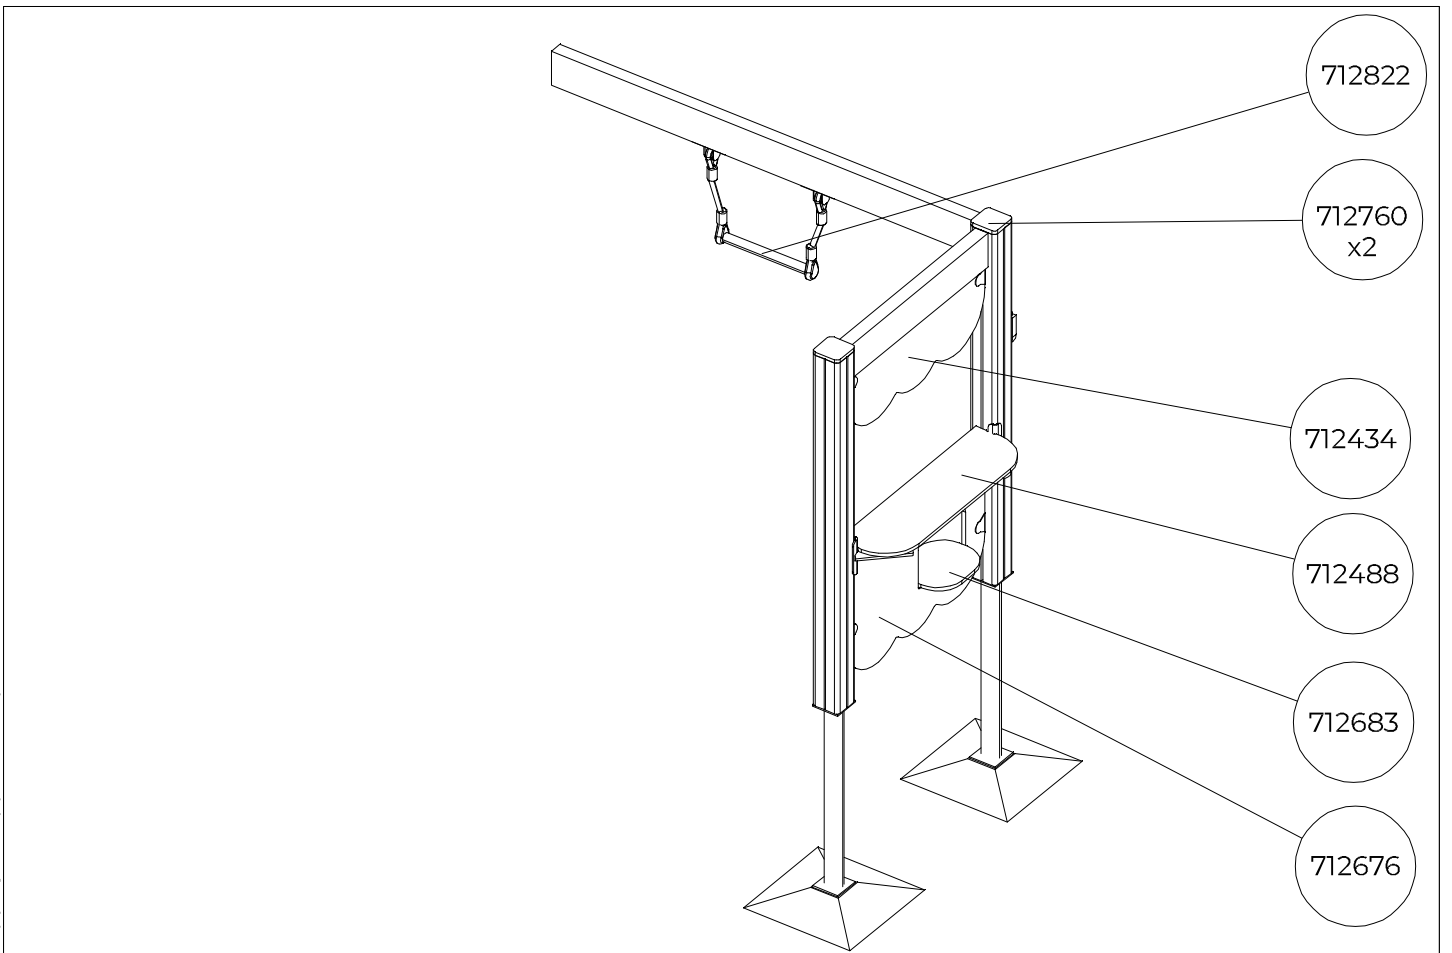

- EN/AS Impact Area 34 m²
- - - Falling Space 36 m²
Max Falling Height 1590 mm

1:50

A

B

C

D

1:50

A

B

C

D

713246

Max Falling Height

713247

712743

713350