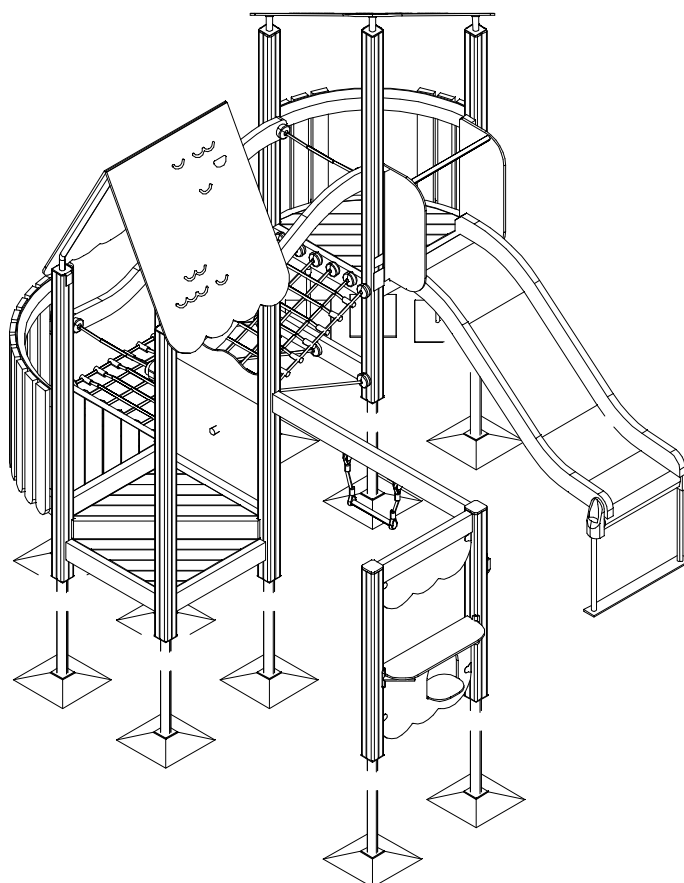

LAPPSET®

PRIME

ASENNUSOHJE
MONTERINGSANSVISNING
INSTALLATION INSTRUCTION
AUFBAUANLEITUNG
NOTICE D'INSTALLATION

DATE: 19.2.2026

F24104M

710468-001	PCS 2	712028-001	PCS 3	712036-001	PCS 6	712040-001	PCS 1	712407	PCS 1	712434	PCS 1
		L 1250		L 2050		L 2450					
712460	PCS 1	712488	PCS 1	712497	PCS 1	712499	PCS 1	712501-001	PCS 1	712513-001	PCS 1
										+870	
712629-001	PCS 1	712655	PCS 1	712676	PCS 1	712683	PCS 1	712724-001	PCS 2	712743	PCS 1
								L 1096			
712747-001	PCS 10	712752	PCS 3	712760	PCS 2	712788	PCS 1	712797	PCS 1	712798	PCS 1
L 704											
712799-001	PCS 2	712819-001	PCS 2	712822	PCS 1	712889	PCS 10	712941-001	PCS 2	712943-001	PCS 1
						L 700				L 1030	
712965	PCS 1	712966	PCS 1	713095-001	PCS 1	713150-001	PCS 1	713281	PCS 2	713337	PCS 1
				L 1504		L1027				12x1199x1336	
713345	PCS 1	713350	PCS 1	713352-001	PCS 1	713246	PCS 1	713247	PCS 1		PCS

- EN/AS Impact Area 34 m²
- - - Falling Space 36 m²
Max Falling Height 1590 mm

1:50

A

B

C

D

1:50

A