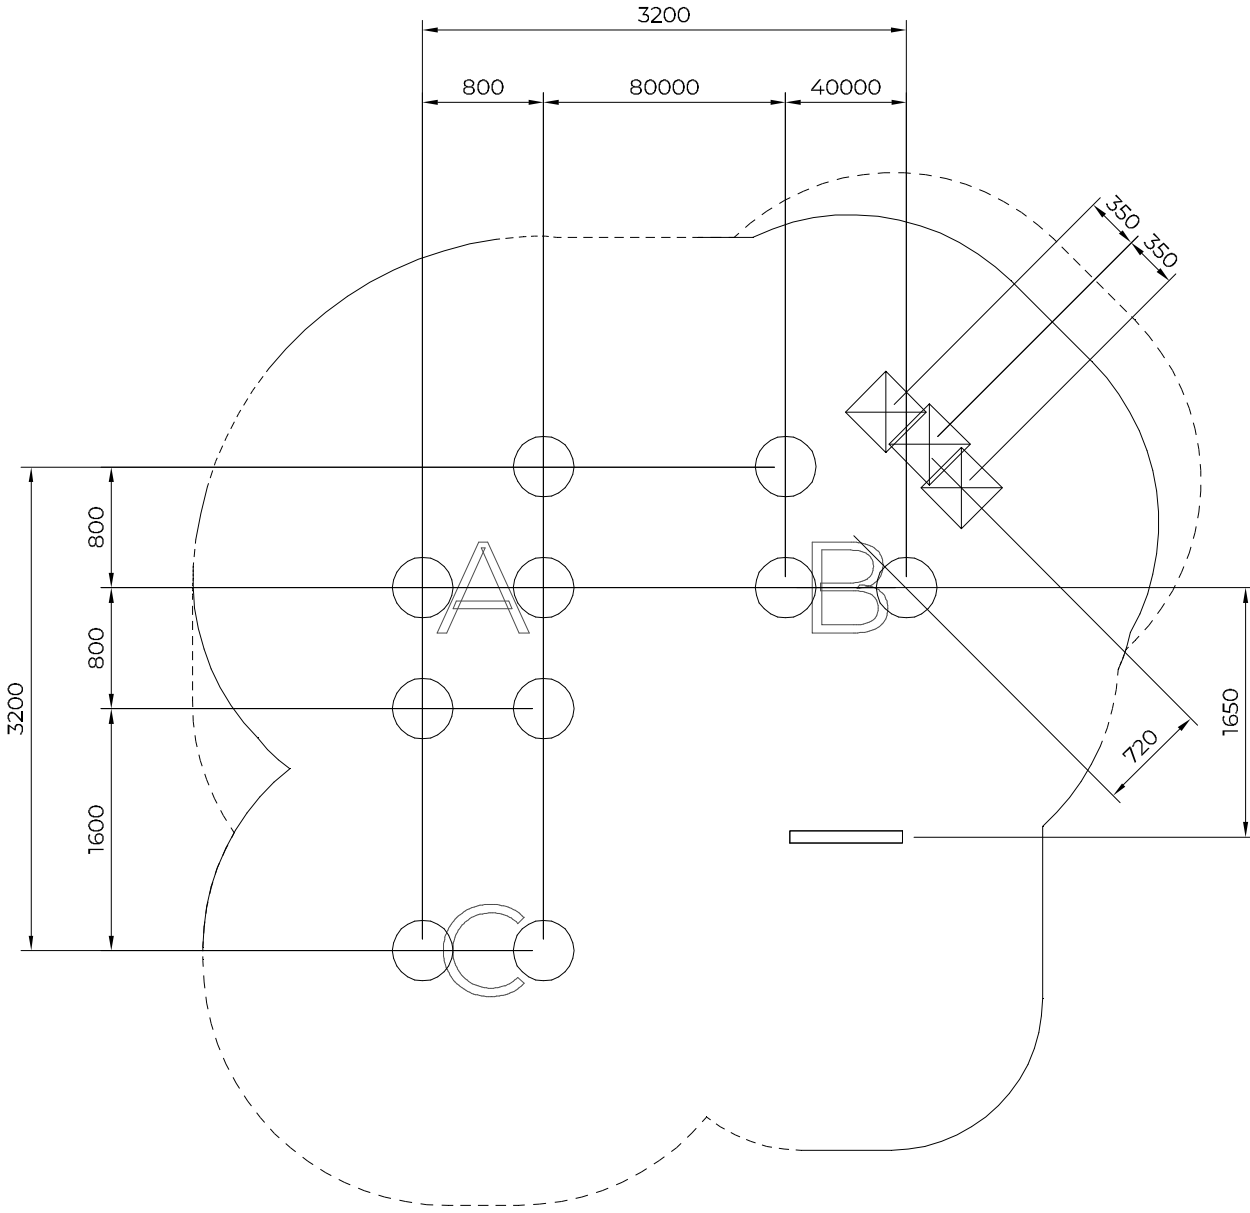

LAPPSET®

PRIME

ASENNUSOHJE
MONTERINGSANSVISNING
INSTALLATION INSTRUCTION
AUFBAUANLEITUNG
NOTICE D'INSTALLATION

DATE: 19.2.2026

F24104M

710468-001	PCS 2	712028-001	PCS 3	712036-001	PCS 6	712040-001	PCS 1	712407	PCS 1	712434	PCS 1
		L 1250		L 2050		L 2450					
712460	PCS 1	712488	PCS 1	712497	PCS 1	712499	PCS 1	712501-001	PCS 1	712513-001	PCS 1
										+870	
712629-001	PCS 1	712655	PCS 1	712676	PCS 1	712683	PCS 1	712724-001	PCS 2	712743	PCS 1
								L 1096			
712747-001	PCS 10	712752	PCS 3	712760	PCS 2	712788	PCS 1	712797	PCS 1	712798	PCS 1
L 704											
712799-001	PCS 2	712819-001	PCS 2	712822	PCS 1	712889	PCS 10	712941-001	PCS 2	712943-001	PCS 1
						L 700				L 1030	
712965	PCS 1	712966	PCS 1	713095-001	PCS 1	713150-001	PCS 1	713281	PCS 2	713337	PCS 1
				L 1504		L1027				12x1199x1336	
713345	PCS 1	713350	PCS 1	713352-001	PCS 1	713246	PCS 1	713247	PCS 1		PCS

- EN/AS Impact Area 34 m²
- - - Falling Space 36 m²
Max Falling Height 1590 mm

1:50

A

B

C

D

1:50

A

B

C

D

713246

Max Falling Height

713247

712743

713350