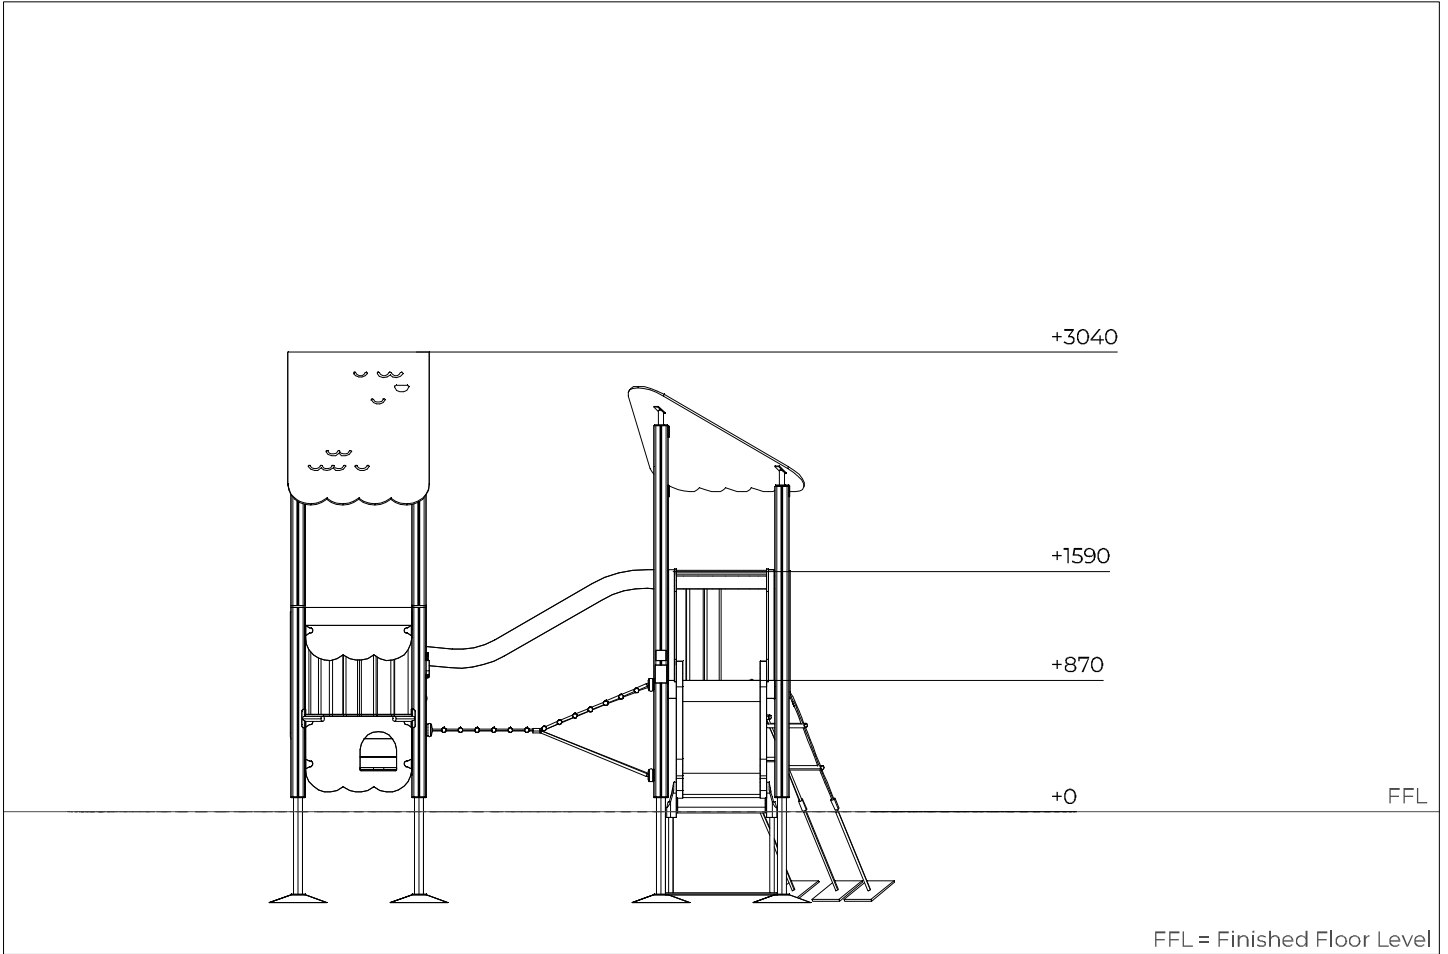

LAPPSET®

PRIME

ASENNUSOHJE
MONTERINGSANSVISNING
INSTALLATION INSTRUCTION
AUFBAUANLEITUNG
NOTICE D'INSTALLATION

DATE: 19.2.2026

F24104M

710468-001	PCS 2	712028-001	PCS 3	712036-001	PCS 6	712040-001	PCS 1	712407	PCS 1	712434	PCS 1
		L 1250		L 2050		L 2450					
712460	PCS 1	712488	PCS 1	712497	PCS 1	712499	PCS 1	712501-001	PCS 1	712513-001	PCS 1
										+870	
712629-001	PCS 1	712655	PCS 1	712676	PCS 1	712683	PCS 1	712724-001	PCS 2	712743	PCS 1
								L 1096			
712747-001	PCS 10	712752	PCS 3	712760	PCS 2	712788	PCS 1	712797	PCS 1	712798	PCS 1
L 704											
712799-001	PCS 2	712819-001	PCS 2	712822	PCS 1	712889	PCS 10	712941-001	PCS 2	712943-001	PCS 1
						L 700				L 1030	
712965	PCS 1	712966	PCS 1	713095-001	PCS 1	713150-001	PCS 1	713281	PCS 2	713337	PCS 1
				L 1504		L1027				12x1199x1336	
713345	PCS 1	713350	PCS 1	713352-001	PCS 1	713246	PCS 1	713247	PCS 1		PCS

- EN/AS Impact Area 34 m²
- - - Falling Space 36 m²
Max Falling Height 1590 mm

1:50

A

B

C

D

1:50

A

B

C

D

713246

Max Falling Height

713247

712743

713350