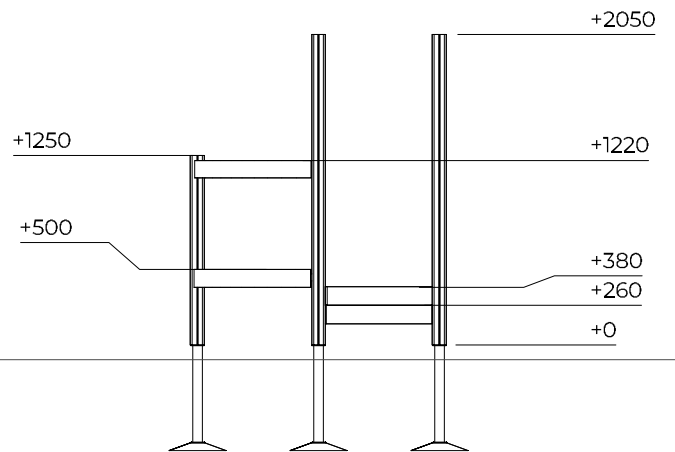

- EN/AS Impact Area 34 m²
- - - Falling Space 36 m²
Max Falling Height 1590 mm

1:50

A

B

C

D

1:50

A

B

C

D

713246

Max Falling Height

713247

712743

713350