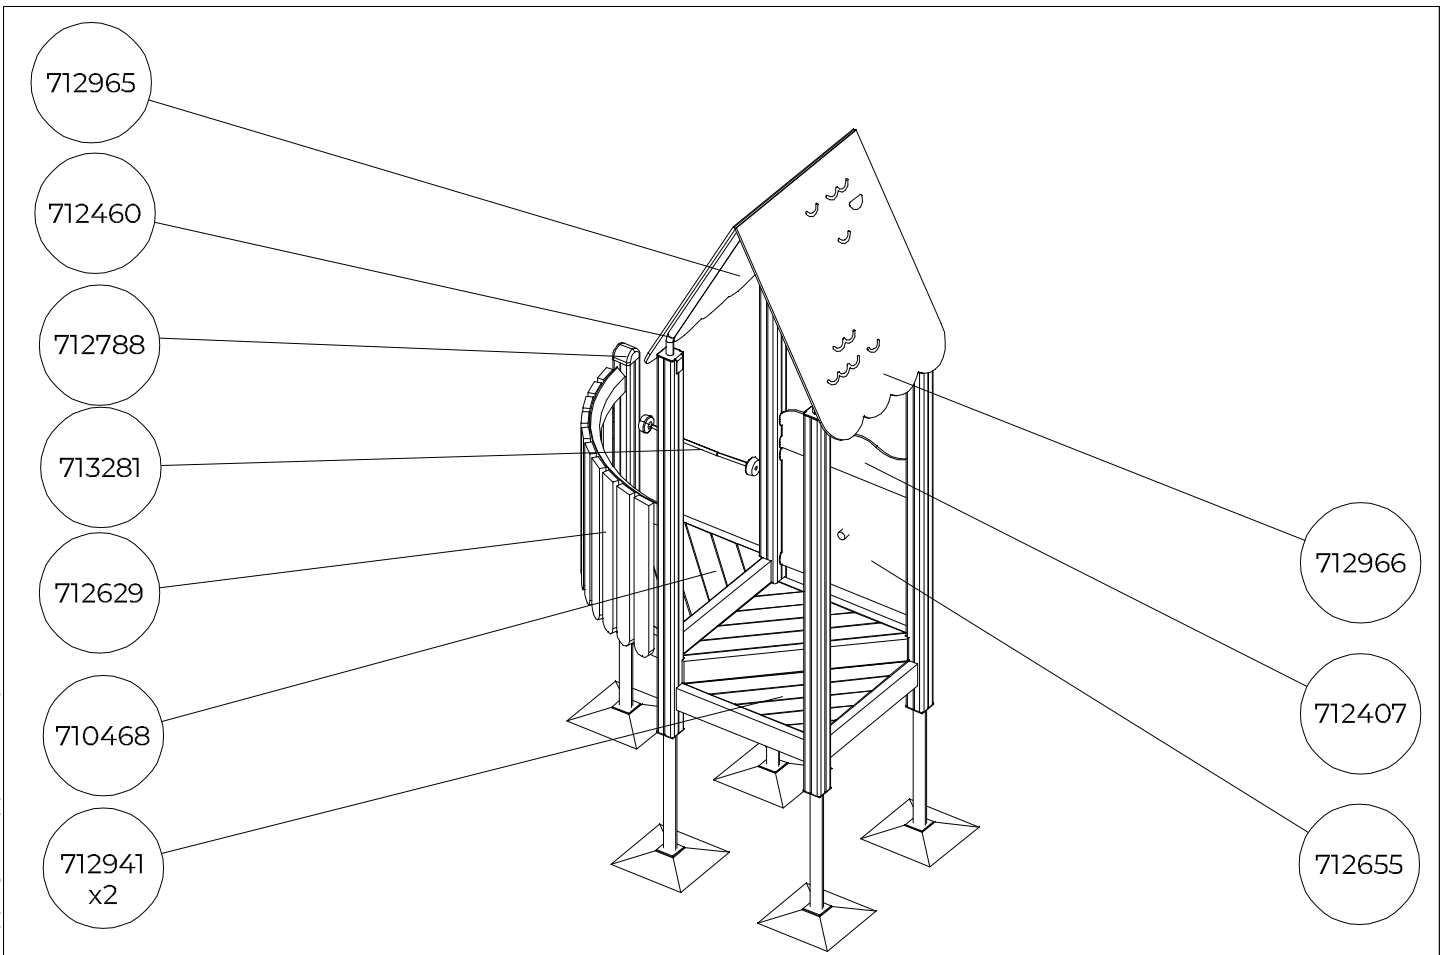

- EN/AS Impact Area 34 m²
- - - Falling Space 36 m²
Max Falling Height 1590 mm

1:50

A

B

C

D

1:50

A

B

C

D

713246

Max Falling Height

713247

712743

713350