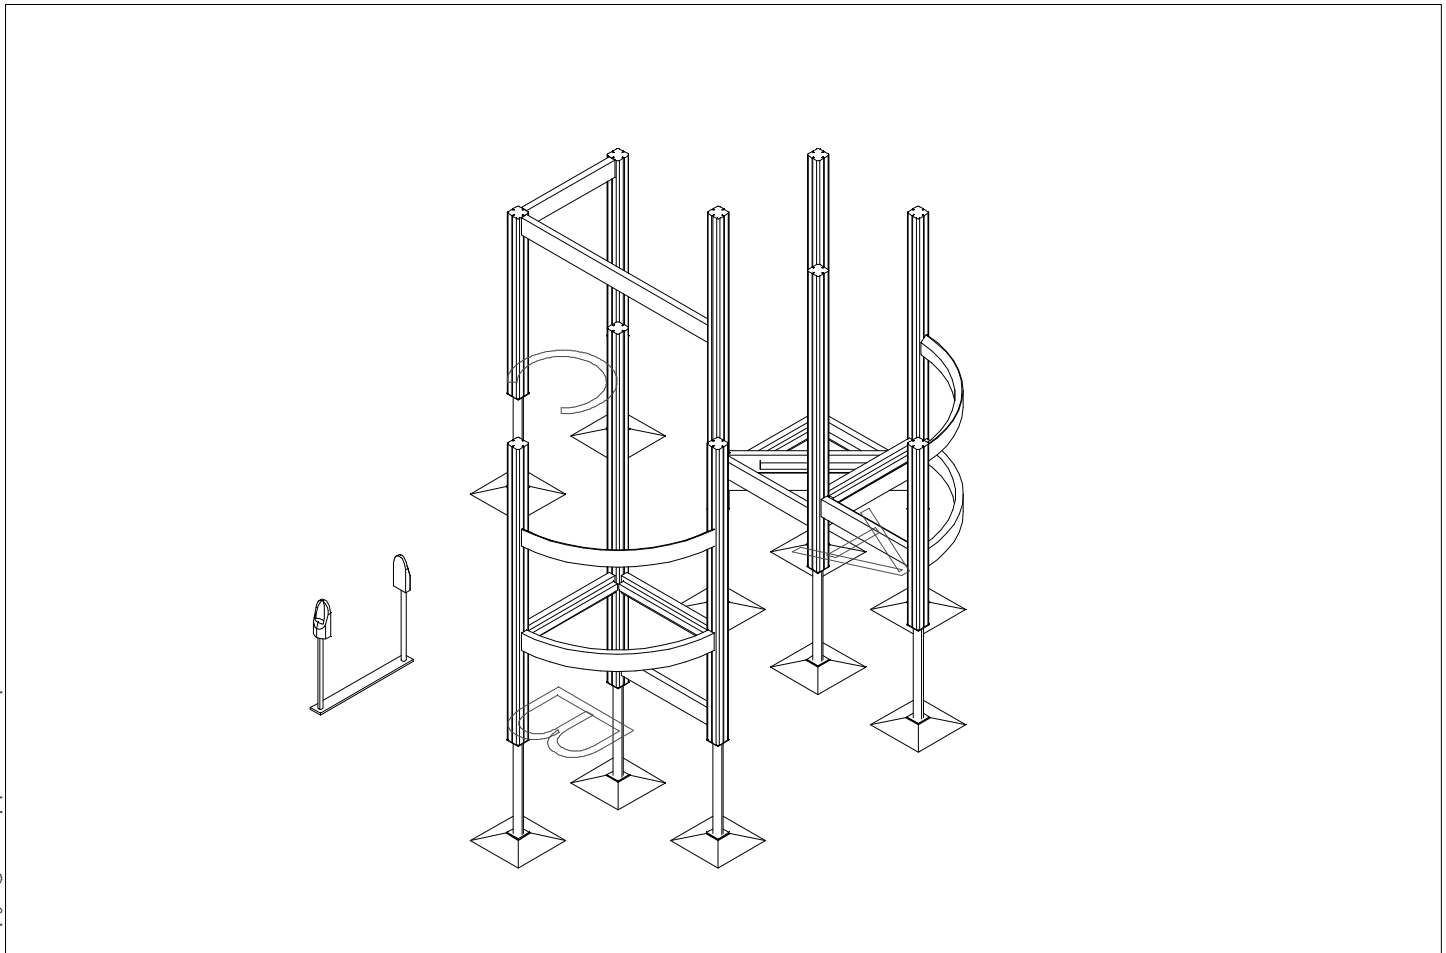

LAPPSET®

PRIME

ASENNUSOHJE
MONTERINGSANSVISNING
INSTALLATION INSTRUCTION
AUFBAUANLEITUNG
NOTICE D'INSTALLATION

DATE: 19.2.2026

F24104M

710468-001	PCS 2	712028-001	PCS 3	712036-001	PCS 6	712040-001	PCS 1	712407	PCS 1	712434	PCS 1
		L 1250		L 2050		L 2450					
712460	PCS 1	712488	PCS 1	712497	PCS 1	712499	PCS 1	712501-001	PCS 1	712513-001	PCS 1
										+870	
712629-001	PCS 1	712655	PCS 1	712676	PCS 1	712683	PCS 1	712724-001	PCS 2	712743	PCS 1
								L 1096			
712747-001	PCS 10	712752	PCS 3	712760	PCS 2	712788	PCS 1	712797	PCS 1	712798	PCS 1
L 704											
712799-001	PCS 2	712819-001	PCS 2	712822	PCS 1	712889	PCS 10	712941-001	PCS 2	712943-001	PCS 1
						L 700				L 1030	
712965	PCS 1	712966	PCS 1	713095-001	PCS 1	713150-001	PCS 1	713281	PCS 2	713337	PCS 1
				L 1504		L1027				12x1199x1336	
713345	PCS 1	713350	PCS 1	713352-001	PCS 1	713246	PCS 1	713247	PCS 1		PCS

- EN/AS Impact Area 34 m²
- - - Falling Space 36 m²
Max Falling Height 1590 mm

1:50

A

B

C

D

1:50

A

B

C

D

713246

Max Falling Height

713247

712743

713350