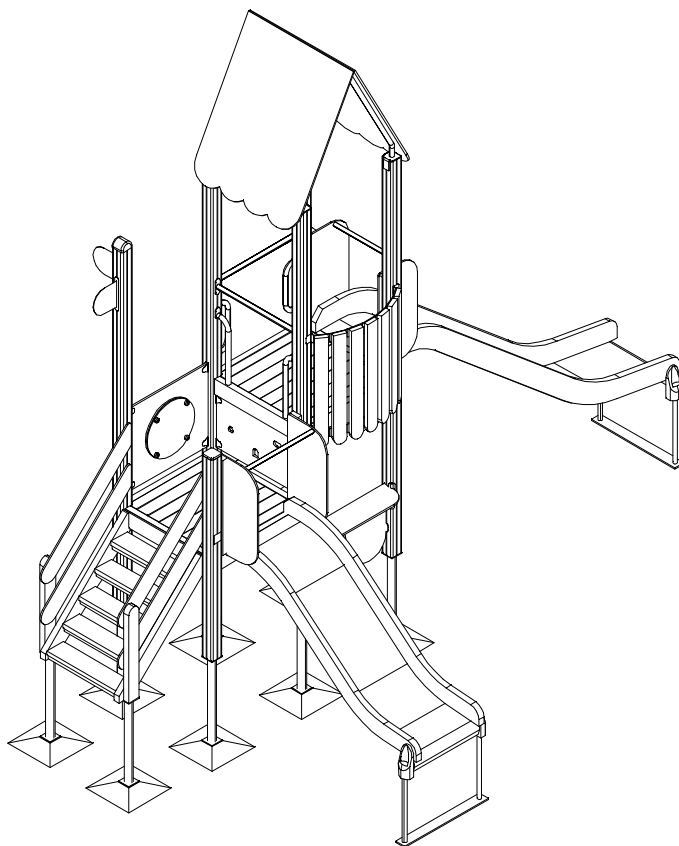

LAPPSET®

PRIME

ASENNUSOHJE
MONTERINGSANSVISNING
INSTALLATION INSTRUCTION
AUFBAUANLEITUNG
NOTICE D'INSTALLATION

DATE: 28.1.2026

F24105M

712031-001	PCS 1	712043-001	PCS 1	712046-001	PCS 4	712433	PCS 1	712459-001	PCS 1	712460	PCS 1
											
L 1550		L 2750		L 3050				+870 			
712488	PCS 1	712489	PCS 1	712497	PCS 2	712499	PCS 2	712501-001	PCS 2	712513-001	PCS 1
											
		+870 								+870 	
712517-001	PCS 1	712522-001	PCS 1	712524	PCS 1	712600	PCS 2	712655	PCS 1	712676	PCS 1
											
		+1470 									
712683	PCS 1	712730	PCS 2	712747-001	PCS 8	712751	PCS 2	712760	PCS 1	712780	PCS 2
											
				L 704 						L 704 	
712788	PCS 1	712797	PCS 1	712889	PCS 8	712922-001	PCS 2	712965	PCS 1	712966	PCS 1
											
				L 700 							
713174	PCS 1		PCS		PCS		PCS		PCS		PCS
											
											
	PCS		PCS		PCS		PCS		PCS		PCS

— EN/AS Impact Area 31 m²
- - - Falling Space 33 m²
Max Falling Height 1470 mm