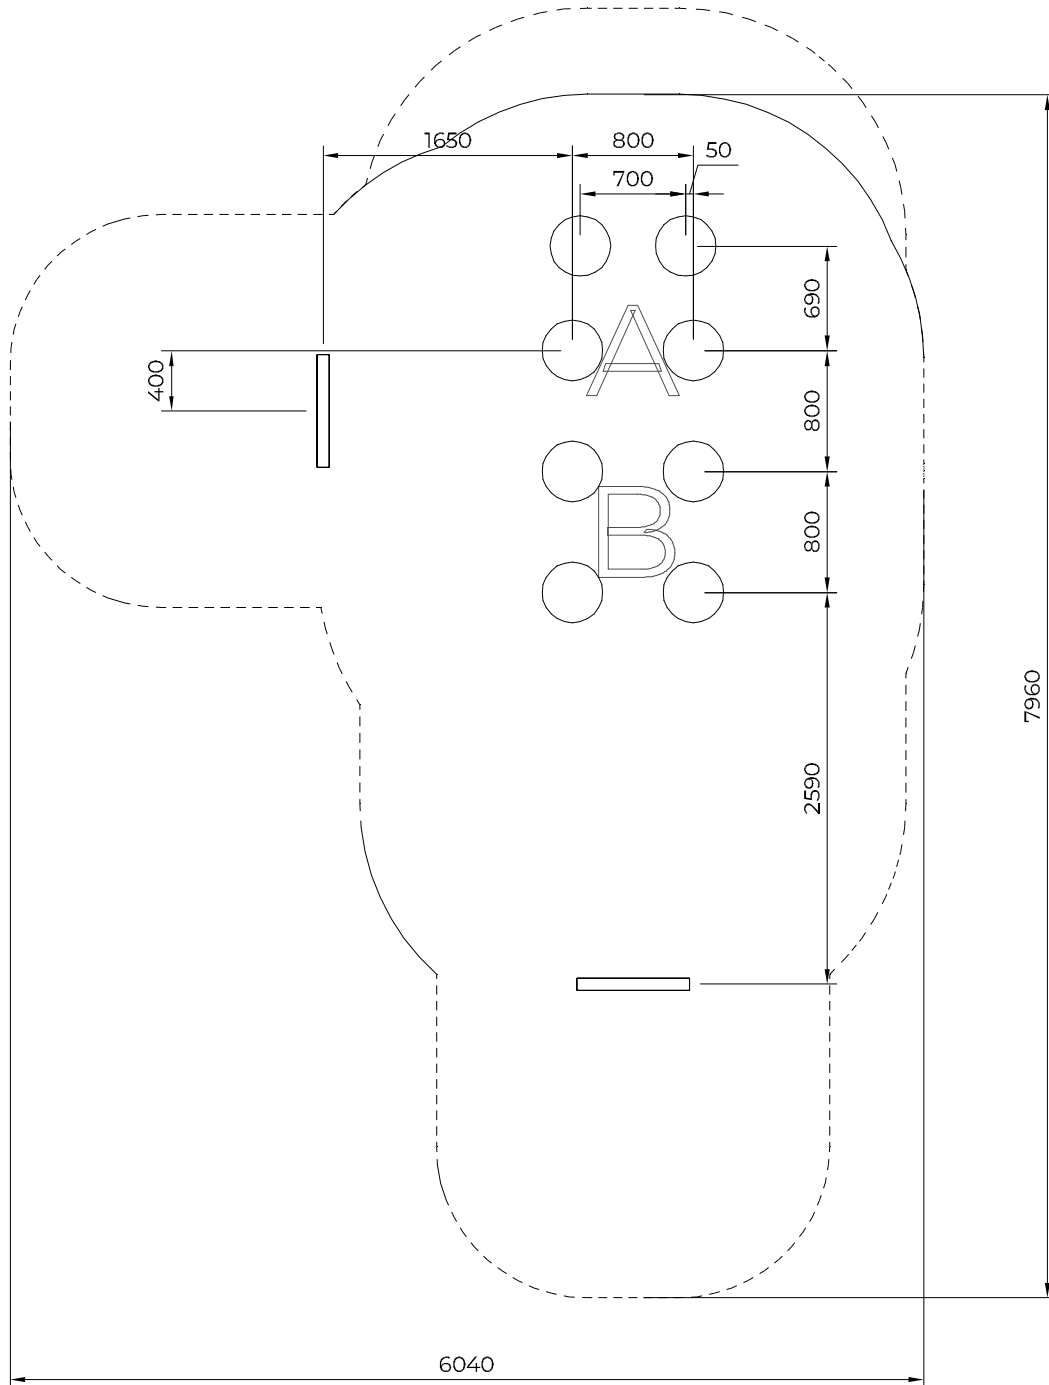

LAPPSET®

PRIME

ASENNUSOHJE
MONTERINGSANSVISNING
INSTALLATION INSTRUCTION
AUFBAUANLEITUNG
NOTICE D'INSTALLATION

DATE: 28.1.2026

F24105M

712031-001	PCS 1	712043-001	PCS 1	712046-001	PCS 4	712433	PCS 1	712459-001	PCS 1	712460	PCS 1
											
L 1550		L 2750		L 3050				+870 			
712488	PCS 1	712489	PCS 1	712497	PCS 2	712499	PCS 2	712501-001	PCS 2	712513-001	PCS 1
											
		+870 								+870 	
712517-001	PCS 1	712522-001	PCS 1	712524	PCS 1	712600	PCS 2	712655	PCS 1	712676	PCS 1
											
		+1470 									
712683	PCS 1	712730	PCS 2	712747-001	PCS 8	712751	PCS 2	712760	PCS 1	712780	PCS 2
											
				L 704 						L 704 	
712788	PCS 1	712797	PCS 1	712889	PCS 8	712922-001	PCS 2	712965	PCS 1	712966	PCS 1
											
				L 700 							
713174	PCS 1		PCS		PCS		PCS		PCS		PCS
											
											
	PCS		PCS		PCS		PCS		PCS		PCS

— EN/AS Impact Area 31 m²
- - - Falling Space 33 m²
Max Falling Height 1470 mm