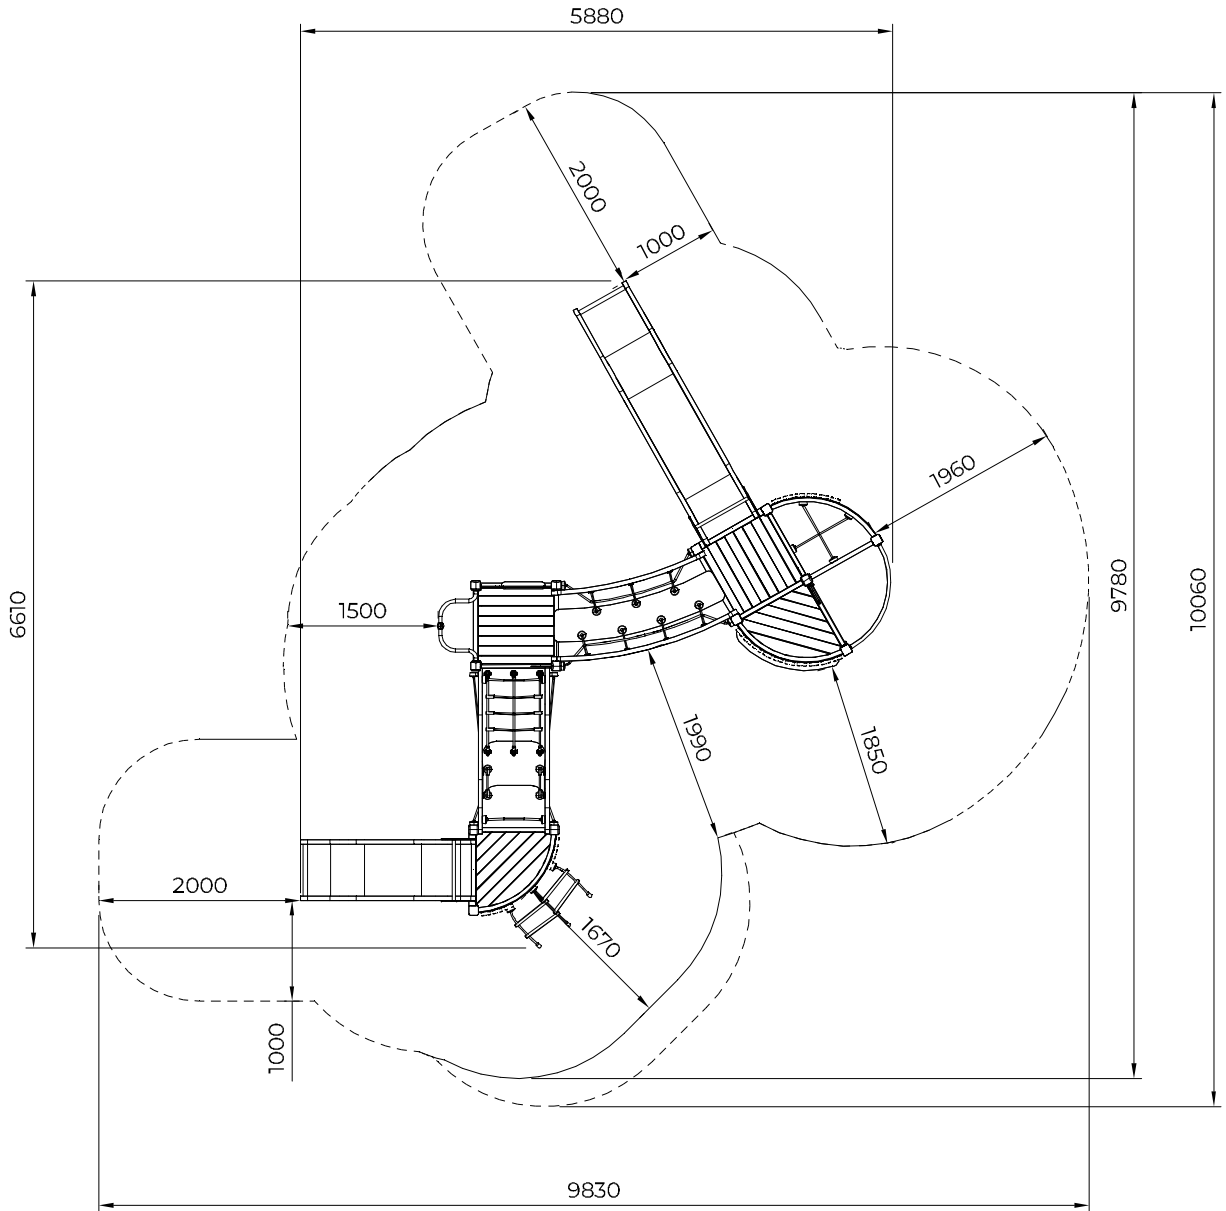

### F24107M

701606  L 700 	PCS 1	710468-001  	PCS 2	712031-001  L 1550	PCS 3	712037-001  L 2150	PCS 8	712051-001  L 3550	PCS 2	712497  	PCS 2
712499-903  	PCS 1	712499-905  	PCS 1	712501-001  	PCS 2	712513-001  +870 	PCS 1	712522-001  +1470 	PCS 1	712557  +1470 	PCS 1
712600  	PCS 2	712629-001  	PCS 1	712644  	PCS 1	712681  	PCS 1	712724-001  L 1096 	PCS 3	712743-303  	PCS 1
712747-001  L 704 	PCS 15	712751  	PCS 2	712752  	PCS 3	712753  	PCS 1	712760-905  	PCS 6	712767  	PCS 1
712770-905  	PCS 1	712780  L 704 	PCS 5	712788  	PCS 7	712791-303  	PCS 1	712792-001  	PCS 1	712797  	PCS 1
712798  	PCS 1	712799-001  	PCS 2	712800-303  	PCS 1	712819-001  	PCS 4	712889  L 700 	PCS 13	712922-001  	PCS 2
712999  	PCS 1	713003  	PCS 3	713087-303  	PCS 2	713088-303  	PCS 1	713201  	PCS 1	713352-001  	PCS 2

Grid size = 1000 mm

- EN/AS Impact Area 54 m<sup>2</sup>
- - - Falling Space 55 m<sup>2</sup>
- Max Falling Height 2260 mm

FFL = Finished Floor Level

FFL = Finished Floor Level

1:50

A

B

C