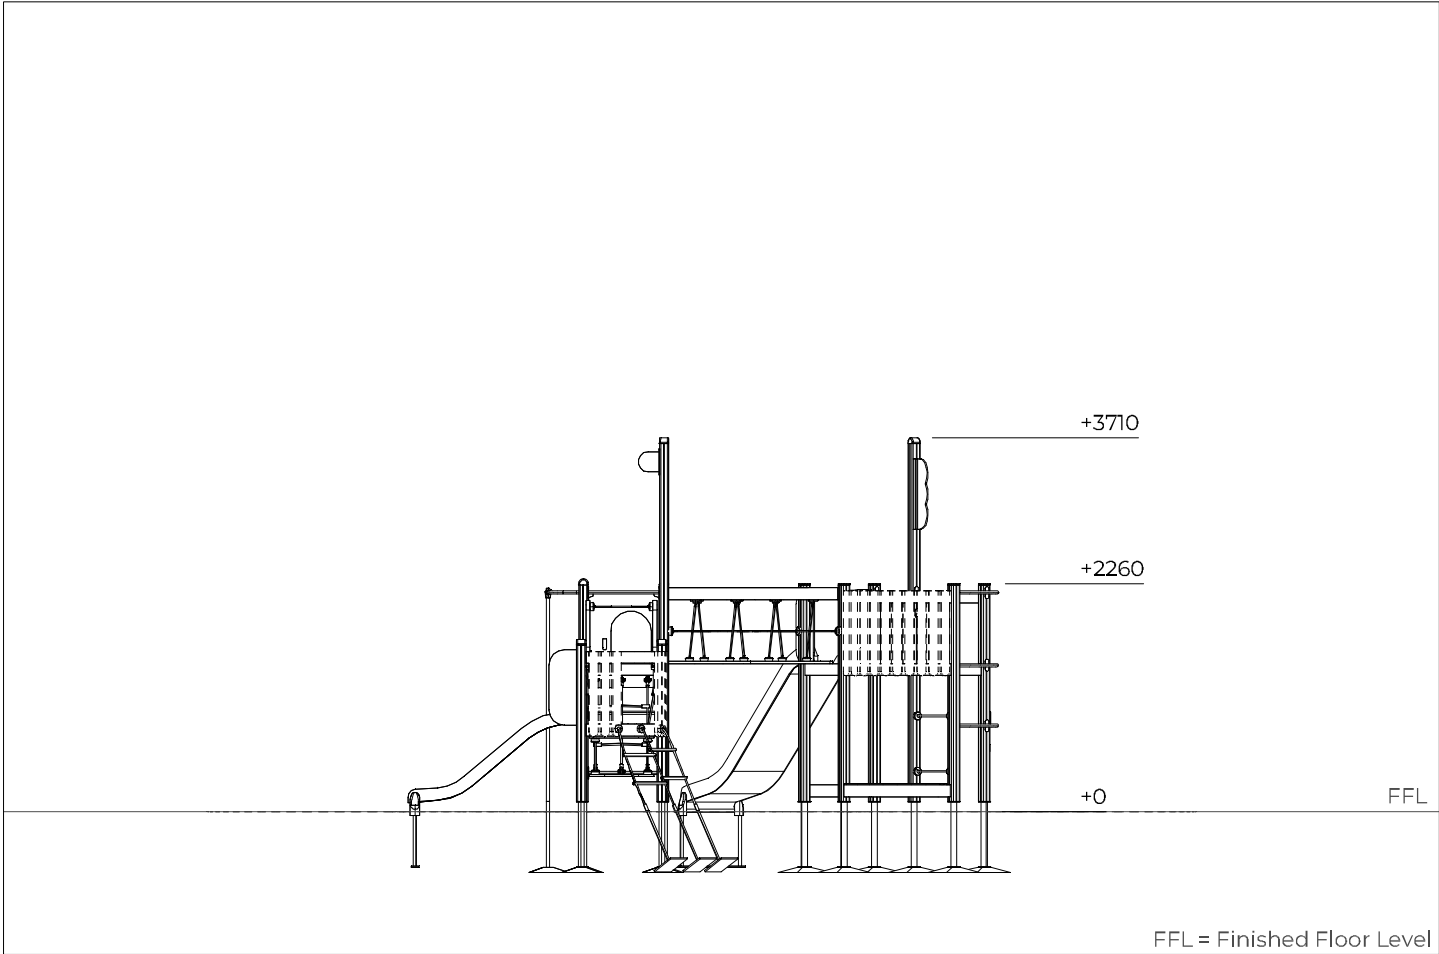

### F24107M

701606  L 700 	PCS 1	710468-001  	PCS 2	712031-001  L 1550	PCS 3	712037-001  L 2150	PCS 8	712051-001  L 3550	PCS 2	712497  	PCS 2
712499-903  	PCS 1	712499-905  	PCS 1	712501-001  	PCS 2	712513-001  +870 	PCS 1	712522-001  +1470 	PCS 1	712557  +1470 	PCS 1
712600  	PCS 2	712629-001  	PCS 1	712644  	PCS 1	712681  	PCS 1	712724-001  L 1096 	PCS 3	712743-303  	PCS 1
712747-001  L 704 	PCS 15	712751  	PCS 2	712752  	PCS 3	712753  	PCS 1	712760-905  	PCS 6	712767  	PCS 1
712770-905  	PCS 1	712780  L 704 	PCS 5	712788  	PCS 7	712791-303  	PCS 1	712792-001  	PCS 1	712797  	PCS 1
712798  	PCS 1	712799-001  	PCS 2	712800-303  	PCS 1	712819-001  	PCS 4	712889  L 700 	PCS 13	712922-001  	PCS 2
712999  	PCS 1	713003  	PCS 3	713087-303  	PCS 2	713088-303  	PCS 1	713201  	PCS 1	713352-001  	PCS 2

Grid size = 1000 mm

- EN/AS Impact Area 54 m<sup>2</sup>
- - - Falling Space 55 m<sup>2</sup>
- Max Falling Height 2260 mm

FFL = Finished Floor Level

FFL = Finished Floor Level

1:50

A

B

C