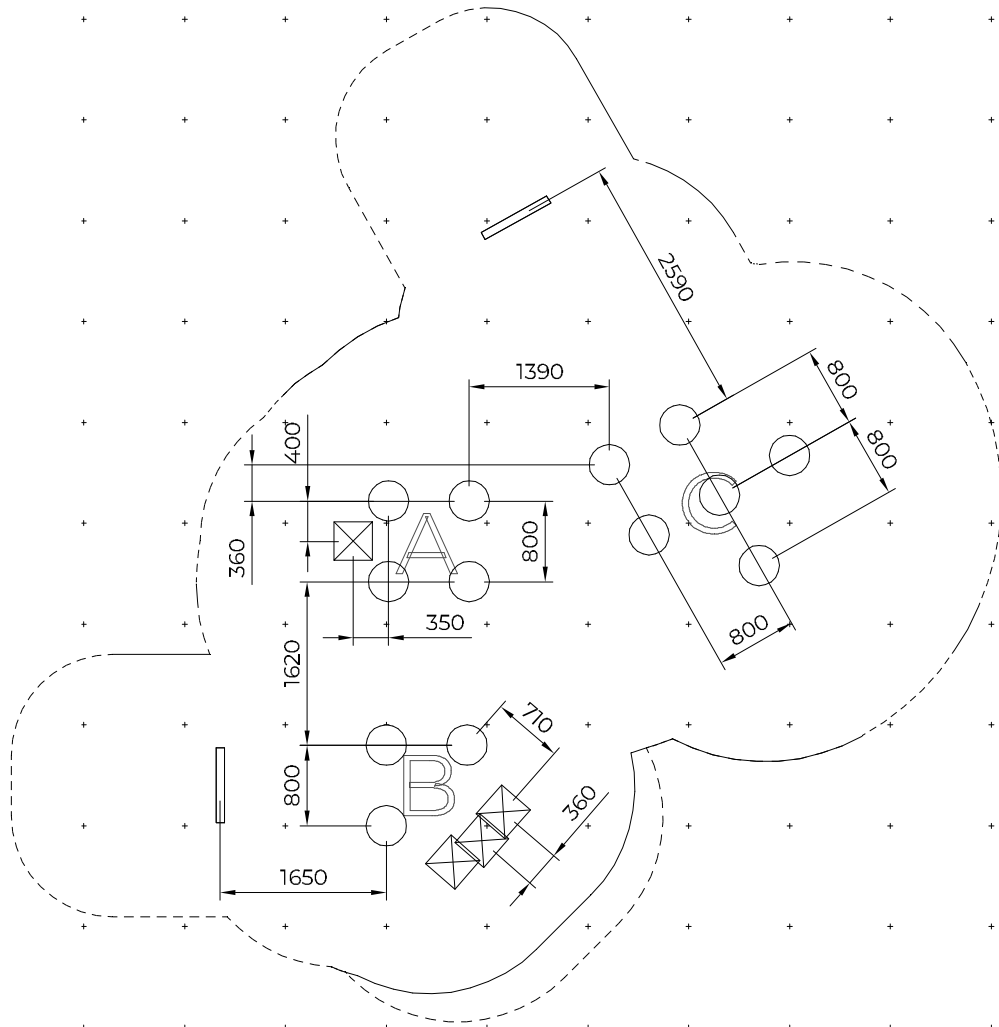

### F24107M

701606  L 700 	PCS 1	710468-001  	PCS 2	712031-001  L 1550	PCS 3	712037-001  L 2150	PCS 8	712051-001  L 3550	PCS 2	712497  	PCS 2
712499-903  	PCS 1	712499-905  	PCS 1	712501-001  	PCS 2	712513-001  +870 	PCS 1	712522-001  +1470 	PCS 1	712557  +1470 	PCS 1
712600  	PCS 2	712629-001  	PCS 1	712644  	PCS 1	712681  	PCS 1	712724-001  L 1096 	PCS 3	712743-303  	PCS 1
712747-001  L 704 	PCS 15	712751  	PCS 2	712752  	PCS 3	712753  	PCS 1	712760-905  	PCS 6	712767  	PCS 1
712770-905  	PCS 1	712780  L 704 	PCS 5	712788  	PCS 7	712791-303  	PCS 1	712792-001  	PCS 1	712797  	PCS 1
712798  	PCS 1	712799-001  	PCS 2	712800-303  	PCS 1	712819-001  	PCS 4	712889  L 700 	PCS 13	712922-001  	PCS 2
712999  	PCS 1	713003  	PCS 3	713087-303  	PCS 2	713088-303  	PCS 1	713201  	PCS 1	713352-001  	PCS 2

Grid size = 1000 mm

- EN/AS Impact Area 54 m<sup>2</sup>
- - - Falling Space 55 m<sup>2</sup>
- Max Falling Height 2260 mm

FFL = Finished Floor Level

FFL = Finished Floor Level

1:50

A

B

C