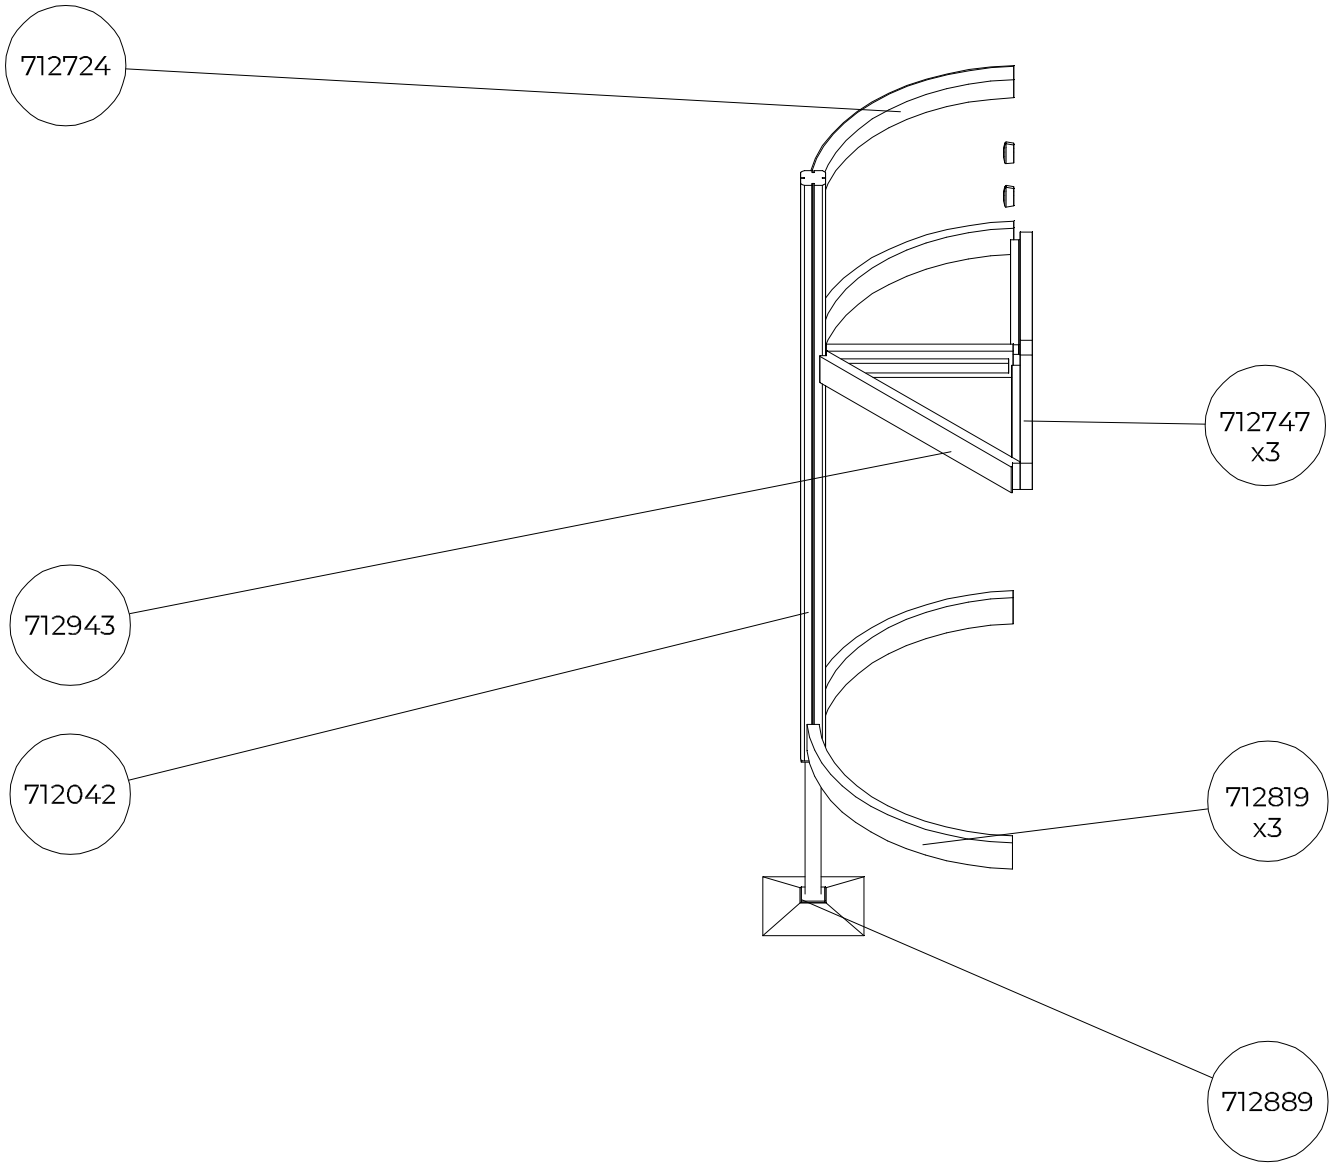

- EN/AS Impact Area 50 m²
- - - Falling Space 51 m²
Max Falling Height 1970 mm

FFL = Finished Floor Level

FFL = Finished Floor Level

712028-001	PCS 1	712029-001	PCS 1	712032-001	PCS 2	712458	PCS 1	712517-001	PCS 2	712600	PCS 2
											
L 1250		L 1350		L 1650							
712747-001	PCS 5	712780	PCS 1	712788	PCS 1	712797	PCS 1	712798	PCS 1	712871	PCS 1
											
L 704 		L 704 									
712889	PCS 4	712922-001	PCS 1	712962	PCS 1	713087	PCS 1		PCS		PCS
											
L 700 											
	PCS		PCS		PCS		PCS		PCS		PCS
	PCS		PCS		PCS		PCS		PCS		PCS
	PCS		PCS		PCS		PCS		PCS		PCS
	PCS		PCS		PCS		PCS		PCS		PCS

A

B

C

D

1:50

710468-001	PCS 1	712042-001	PCS 1	712430	PCS 2	712497	PCS 1	712499	PCS 1	712724-001	PCS 1
											
		L 2650								L 1096	
712730	PCS 1	712747-001	PCS 3	712780	PCS 2	712788	PCS 1	712819-001	PCS 3	712820	PCS 1
											
		L 704		L 704							
712889	PCS 1	712941-001	PCS 1	712943-001	PCS 1	712954	PCS 2	712999	PCS 1	713003	PCS 1
											
L 700				L 1030							
713090	PCS 1	713110-001	PCS 1	713352-001	PCS 1	712600	PCS 1		PCS		PCS
											
		+1970									
	PCS		PCS		PCS		PCS		PCS		PCS
	PCS		PCS		PCS		PCS		PCS		PCS
	PCS		PCS		PCS		PCS		PCS		PCS

A

B

D

712007	PCS 1	712042-001	PCS 1	712050-001	PCS 4	712219	PCS 1	712397	PCS 1	712407	PCS 4
											
		L 2650		L 3450							
712433	PCS 1	712460	PCS 1	713212	PCS 1	712655	PCS 1	712730	PCS 2	712747-001	PCS 9
											
										L 704	
712788	PCS 1	712796	PCS 1	712889	PCS 5	712910	PCS 1	712922-001	PCS 1	712941-001	PCS 1
											
				L 700							
712943-001	PCS 1	712952	PCS 1	713003	PCS 1	713174	PCS 1	713196	PCS 1		PCS
											
L 1030											
	PCS		PCS		PCS		PCS		PCS		PCS
	PCS		PCS		PCS		PCS		PCS		PCS
	PCS		PCS		PCS		PCS		PCS		PCS