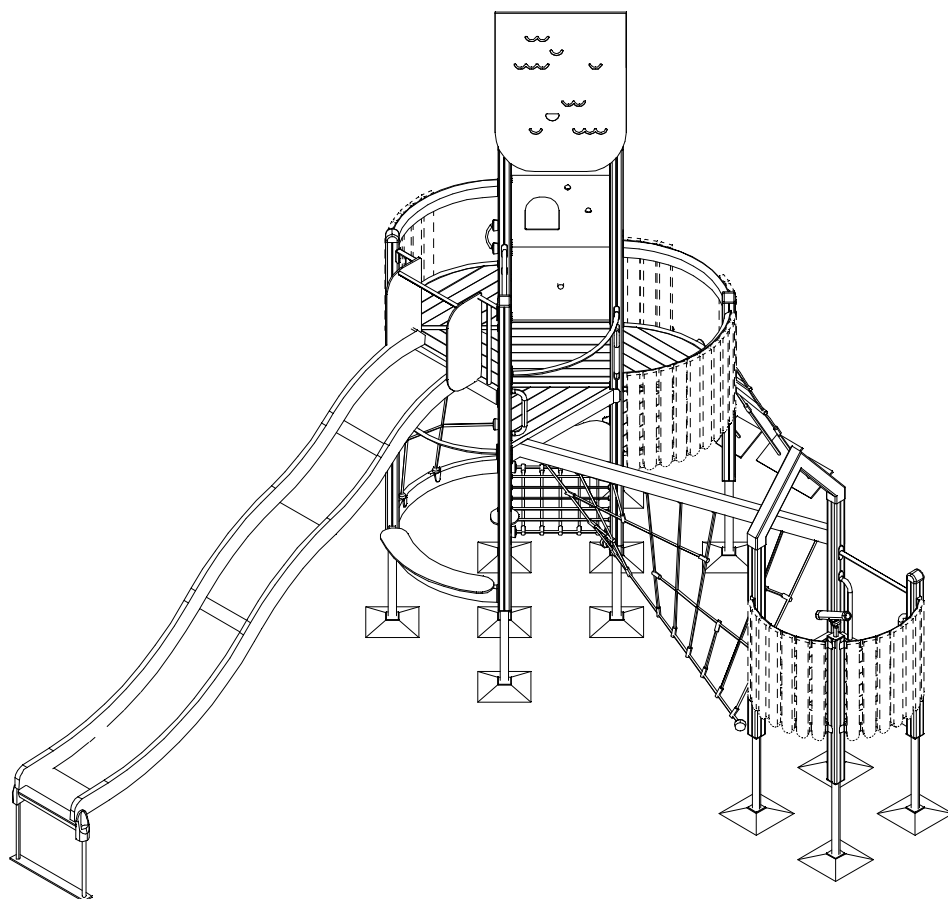

LAPPSET®

PRIME

ASENNUSOHJE
MONTERINGSANSVISNING
INSTALLATION INSTRUCTION
AUFBAUANLEITUNG
NOTICE D'INSTALLATION

DATE: 18.3.2026

F24111M

710468-001	PCS 3	712007	PCS 1	712028-001	PCS 1	712029-001	PCS 1	712031-001	PCS 2	712032-001	PCS 2
				L 1250		L 1350		L 1550		L 1650	
712042-001	PCS 2	712050-001	PCS 4	712219	PCS 1	712397	PCS 1	712407	PCS 4	712430	PCS 2
L 2650		L 3450									
712433	PCS 1	712458	PCS 1	712460	PCS 1	712497	PCS 1	712499	PCS 1	712517-001	PCS 2
712600	PCS 5	712629-001	PCS 2	712655	PCS 1	712724-001	PCS 4	712730	PCS 3	712743	PCS 1
						L 1096					
712747-001	PCS 19	712752	PCS 3	712780	PCS 4	712788	PCS 5	712796	PCS 1	712797	PCS 1
L 704				L 704							
712798	PCS 1	712819-001	PCS 6	712820	PCS 1	712871	PCS 1	712889	PCS 12	712910	PCS 1
								L 700			
712922-001	PCS 2	712941-001	PCS 2	712943-001	PCS 2	712952	PCS 1	712954	PCS 2	712962	PCS 1
				L 1030							

- EN/AS Impact Area 50 m²
- - - Falling Space 51 m²
Max Falling Height 1970 mm

FFL = Finished Floor Level

FFL = Finished Floor Level

712028-001	PCS 1	712029-001	PCS 1	712032-001	PCS 2	712458	PCS 1	712517-001	PCS 2	712600	PCS 2
											
L 1250		L 1350		L 1650							
712747-001	PCS 5	712780	PCS 1	712788	PCS 1	712797	PCS 1	712798	PCS 1	712871	PCS 1
											
L 704 		L 704 									
712889	PCS 4	712922-001	PCS 1	712962	PCS 1	713087	PCS 1		PCS		PCS
											
L 700 											
	PCS		PCS		PCS		PCS		PCS		PCS
	PCS		PCS		PCS		PCS		PCS		PCS
	PCS		PCS		PCS		PCS		PCS		PCS
	PCS		PCS		PCS		PCS		PCS		PCS