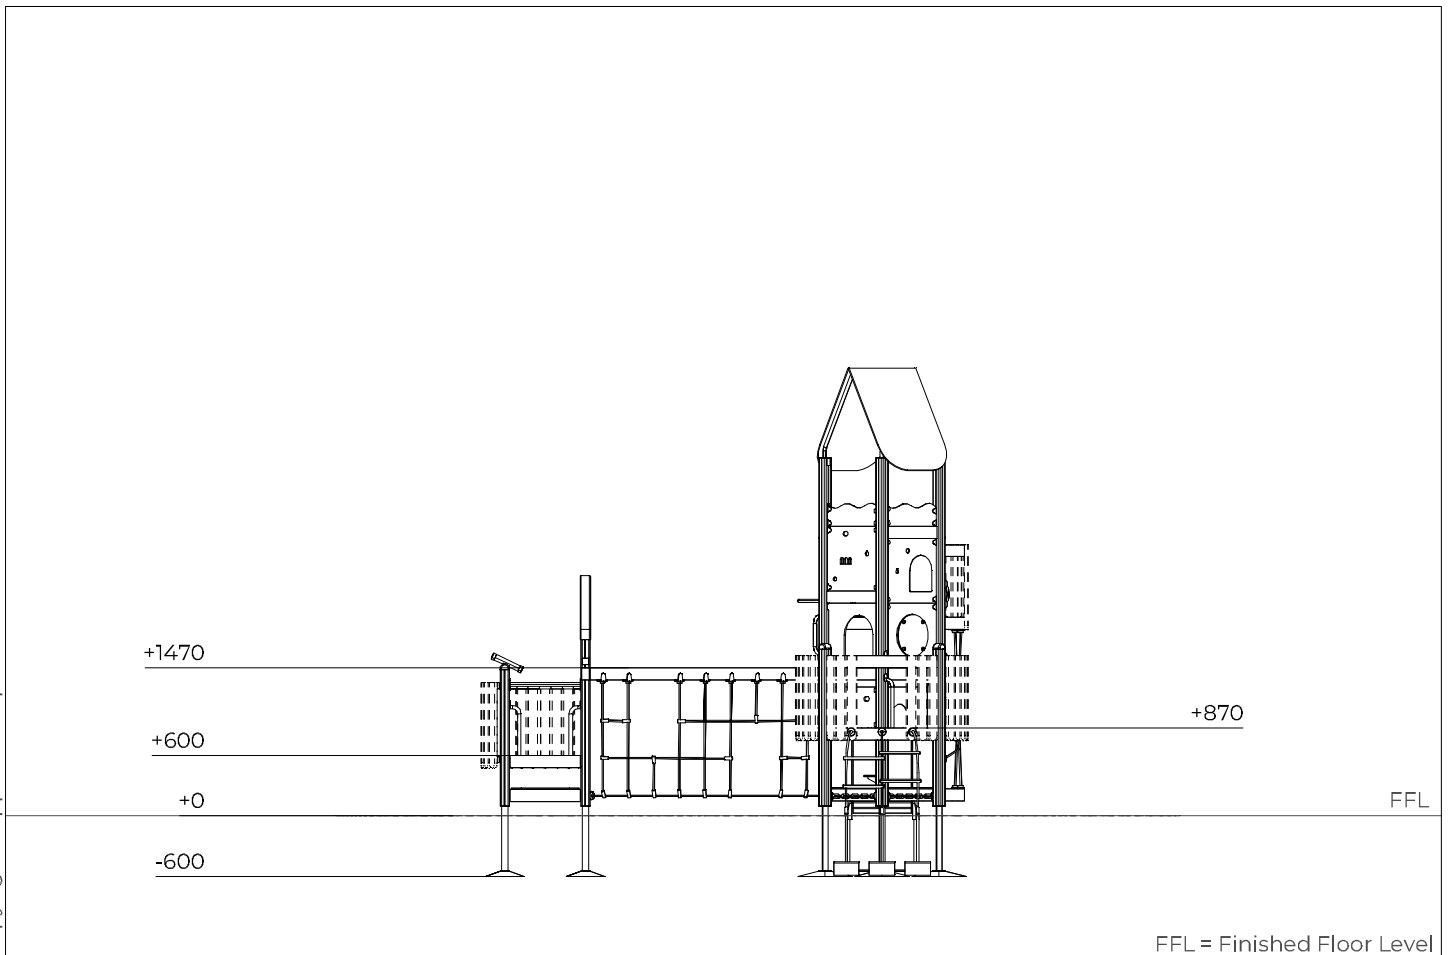

LAPPSET®

PRIME

ASENNUSOHJE
MONTERINGSANSVISNING
INSTALLATION INSTRUCTION
AUFBAUANLEITUNG
NOTICE D'INSTALLATION

DATE: 18.3.2026

F24111M

710468-001	PCS 3	712007	PCS 1	712028-001	PCS 1	712029-001	PCS 1	712031-001	PCS 2	712032-001	PCS 2
				L 1250		L 1350		L 1550		L 1650	
712042-001	PCS 2	712050-001	PCS 4	712219	PCS 1	712397	PCS 1	712407	PCS 4	712430	PCS 2
L 2650		L 3450									
712433	PCS 1	712458	PCS 1	712460	PCS 1	712497	PCS 1	712499	PCS 1	712517-001	PCS 2
712600	PCS 5	712629-001	PCS 2	712655	PCS 1	712724-001	PCS 4	712730	PCS 3	712743	PCS 1
						L 1096					
712747-001	PCS 19	712752	PCS 3	712780	PCS 4	712788	PCS 5	712796	PCS 1	712797	PCS 1
L 704				L 704							
712798	PCS 1	712819-001	PCS 6	712820	PCS 1	712871	PCS 1	712889	PCS 12	712910	PCS 1
								L 700			
712922-001	PCS 2	712941-001	PCS 2	712943-001	PCS 2	712952	PCS 1	712954	PCS 2	712962	PCS 1
				L 1030							

712974	PCS 1	712999	PCS 1	713003	PCS 2	713029-001	PCS 1	713087	PCS 1	713088	PCS 1
							L 2440				
713090	PCS 1	713110-001	PCS 1	713174	PCS 1	713196	PCS 1	713212	PCS 1	713352-001	PCS 2
			+1970								
	PCS		PCS		PCS		PCS		PCS		PCS
	PCS		PCS		PCS		PCS		PCS		PCS
	PCS		PCS		PCS		PCS		PCS		PCS
	PCS		PCS		PCS		PCS		PCS		PCS
	PCS		PCS		PCS		PCS		PCS		PCS

- EN/AS Impact Area 50 m²
- - - Falling Space 51 m²
Max Falling Height 1970 mm

FFL = Finished Floor Level

FFL = Finished Floor Level

712028-001	PCS 1	712029-001	PCS 1	712032-001	PCS 2	712458	PCS 1	712517-001	PCS 2	712600	PCS 2
											
L 1250		L 1350		L 1650							
712747-001	PCS 5	712780	PCS 1	712788	PCS 1	712797	PCS 1	712798	PCS 1	712871	PCS 1
											
L 704 		L 704 									
712889	PCS 4	712922-001	PCS 1	712962	PCS 1	713087	PCS 1		PCS		PCS
											
L 700 											
	PCS		PCS		PCS		PCS		PCS		PCS
	PCS		PCS		PCS		PCS		PCS		PCS
	PCS		PCS		PCS		PCS		PCS		PCS
	PCS		PCS		PCS		PCS		PCS		PCS