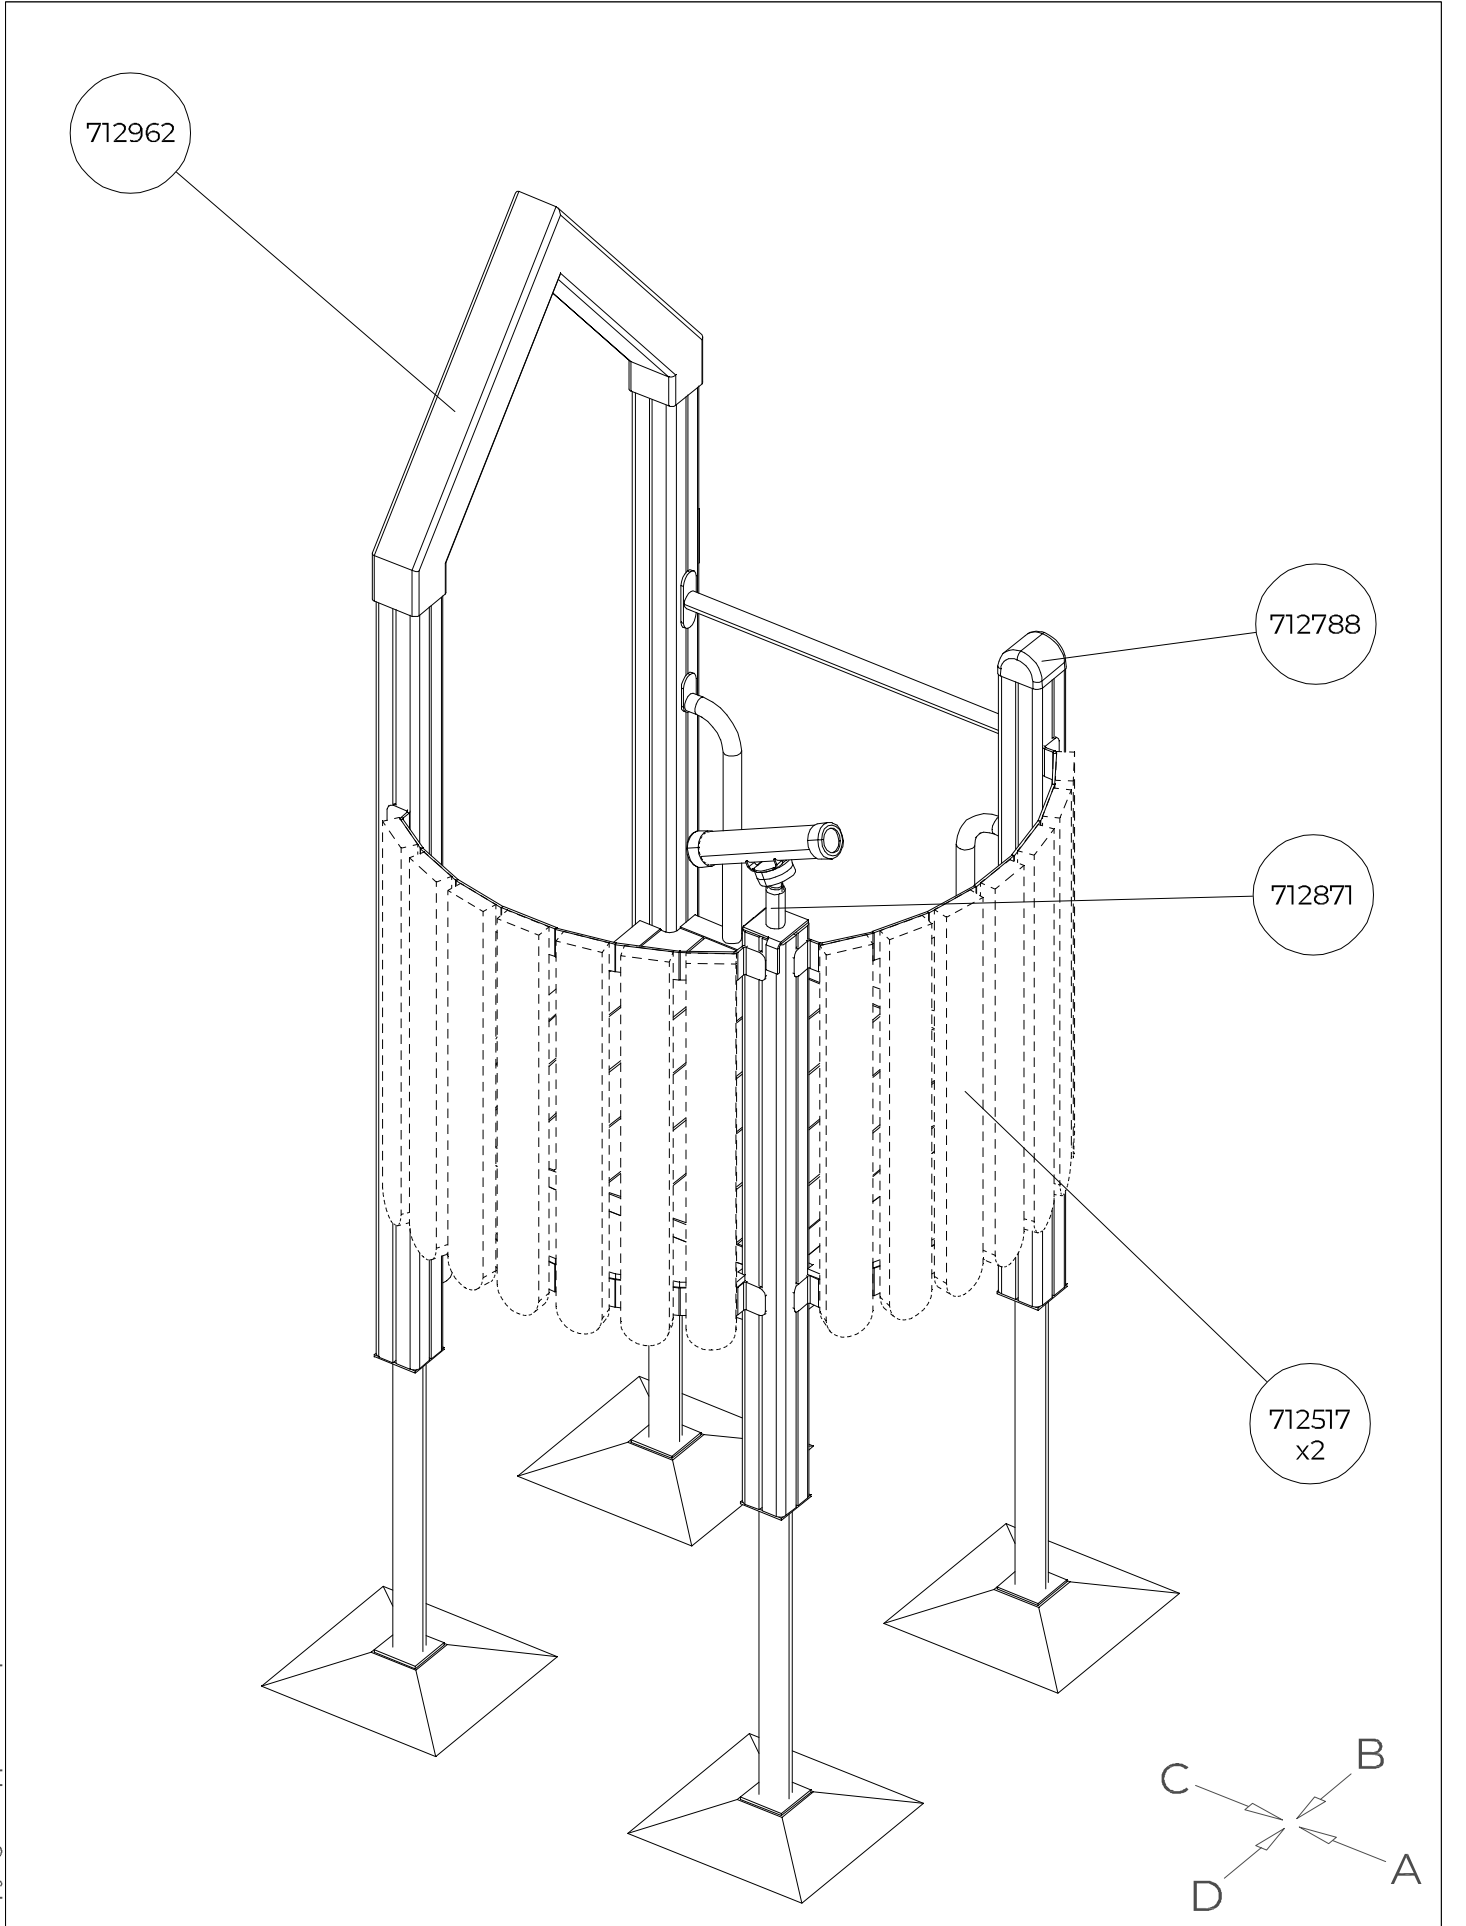

- EN/AS Impact Area 50 m²
- - - Falling Space 51 m²
Max Falling Height 1970 mm

FFL = Finished Floor Level

FFL = Finished Floor Level

712028-001	PCS 1	712029-001	PCS 1	712032-001	PCS 2	712458	PCS 1	712517-001	PCS 2	712600	PCS 2
											
L 1250		L 1350		L 1650							
712747-001	PCS 5	712780	PCS 1	712788	PCS 1	712797	PCS 1	712798	PCS 1	712871	PCS 1
											
L 704 		L 704 									
712889	PCS 4	712922-001	PCS 1	712962	PCS 1	713087	PCS 1		PCS		PCS
											
L 700 											
	PCS		PCS		PCS		PCS		PCS		PCS
	PCS		PCS		PCS		PCS		PCS		PCS
	PCS		PCS		PCS		PCS		PCS		PCS
	PCS		PCS		PCS		PCS		PCS		PCS

A

B

C

D

1:50

710468-001	PCS 1	712042-001	PCS 1	712430	PCS 2	712497	PCS 1	712499	PCS 1	712724-001	PCS 1
											
		L 2650								L 1096	
712730	PCS 1	712747-001	PCS 3	712780	PCS 2	712788	PCS 1	712819-001	PCS 3	712820	PCS 1
											
		L 704		L 704							
712889	PCS 1	712941-001	PCS 1	712943-001	PCS 1	712954	PCS 2	712999	PCS 1	713003	PCS 1
											
L 700				L 1030							
713090	PCS 1	713110-001	PCS 1	713352-001	PCS 1	712600	PCS 1		PCS		PCS
											
		+1970									
	PCS		PCS		PCS		PCS		PCS		PCS
	PCS		PCS		PCS		PCS		PCS		PCS
	PCS		PCS		PCS		PCS		PCS		PCS