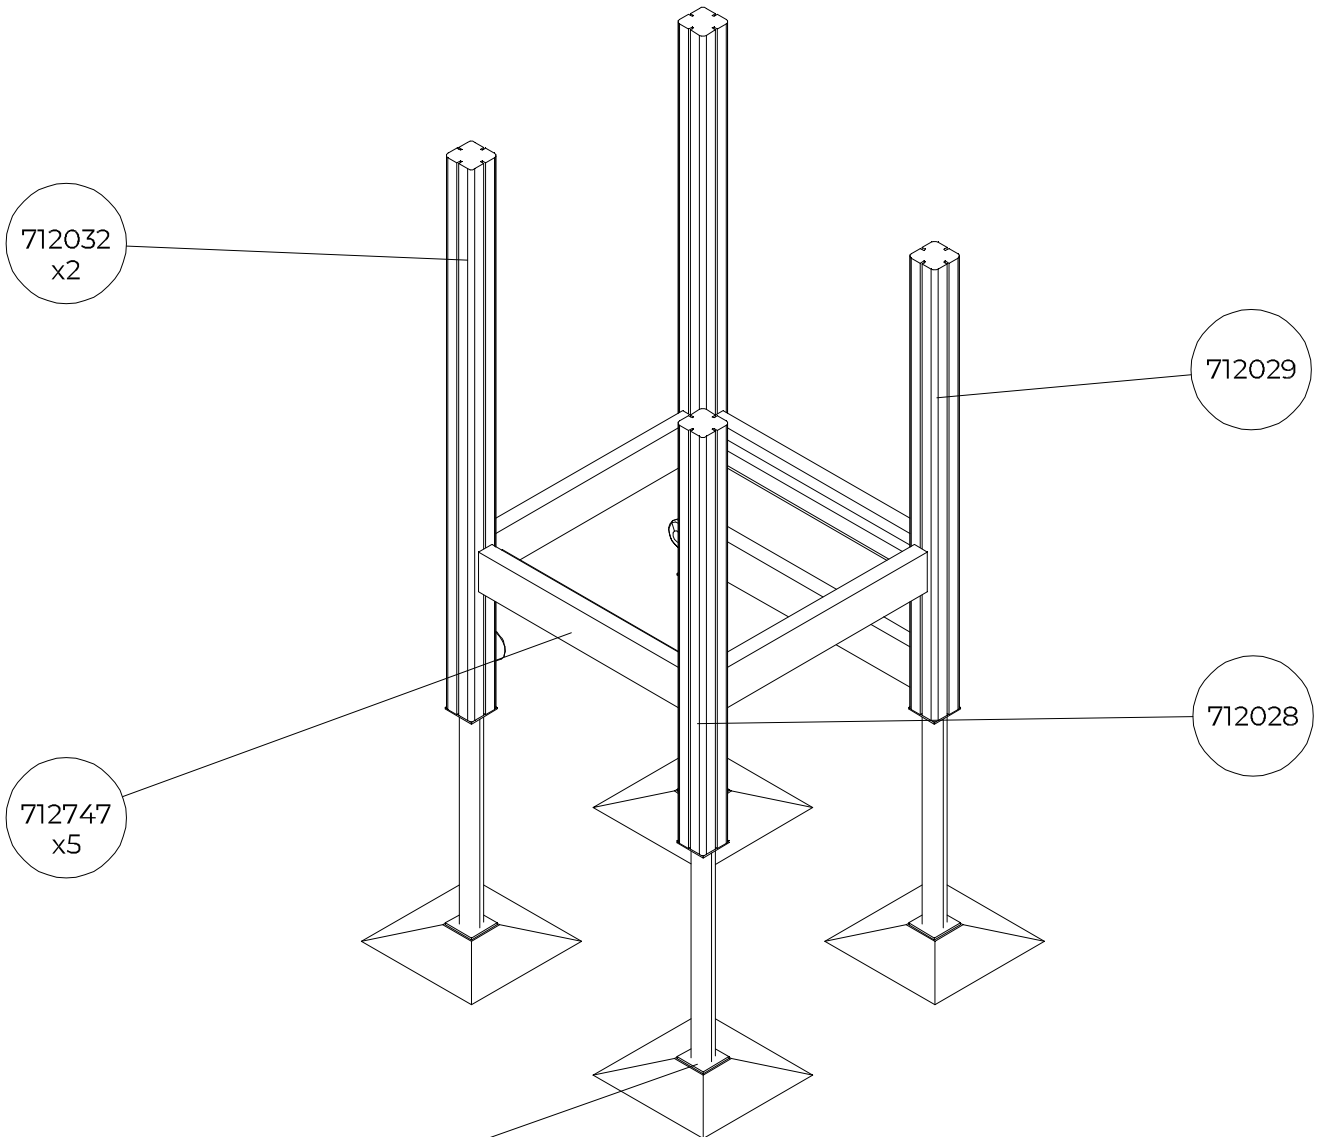

- EN/AS Impact Area 50 m²
- - - Falling Space 51 m²
Max Falling Height 1970 mm

FFL = Finished Floor Level

FFL = Finished Floor Level

712028-001	PCS 1	712029-001	PCS 1	712032-001	PCS 2	712458	PCS 1	712517-001	PCS 2	712600	PCS 2
											
L 1250		L 1350		L 1650							
712747-001	PCS 5	712780	PCS 1	712788	PCS 1	712797	PCS 1	712798	PCS 1	712871	PCS 1
											
L 704 		L 704 									
712889	PCS 4	712922-001	PCS 1	712962	PCS 1	713087	PCS 1		PCS		PCS
											
L 700 											
	PCS		PCS		PCS		PCS		PCS		PCS
	PCS		PCS		PCS		PCS		PCS		PCS
	PCS		PCS		PCS		PCS		PCS		PCS
	PCS		PCS		PCS		PCS		PCS		PCS

A

B

C

D

1:50

710468-001	PCS 1	712042-001	PCS 1	712430	PCS 2	712497	PCS 1	712499	PCS 1	712724-001	PCS 1
											
		L 2650								L 1096	
712730	PCS 1	712747-001	PCS 3	712780	PCS 2	712788	PCS 1	712819-001	PCS 3	712820	PCS 1
											
		L 704		L 704							
712889	PCS 1	712941-001	PCS 1	712943-001	PCS 1	712954	PCS 2	712999	PCS 1	713003	PCS 1
											
L 700				L 1030							
713090	PCS 1	713110-001	PCS 1	713352-001	PCS 1	712600	PCS 1		PCS		PCS
											
		+1970									
	PCS		PCS		PCS		PCS		PCS		PCS
	PCS		PCS		PCS		PCS		PCS		PCS
	PCS		PCS		PCS		PCS		PCS		PCS