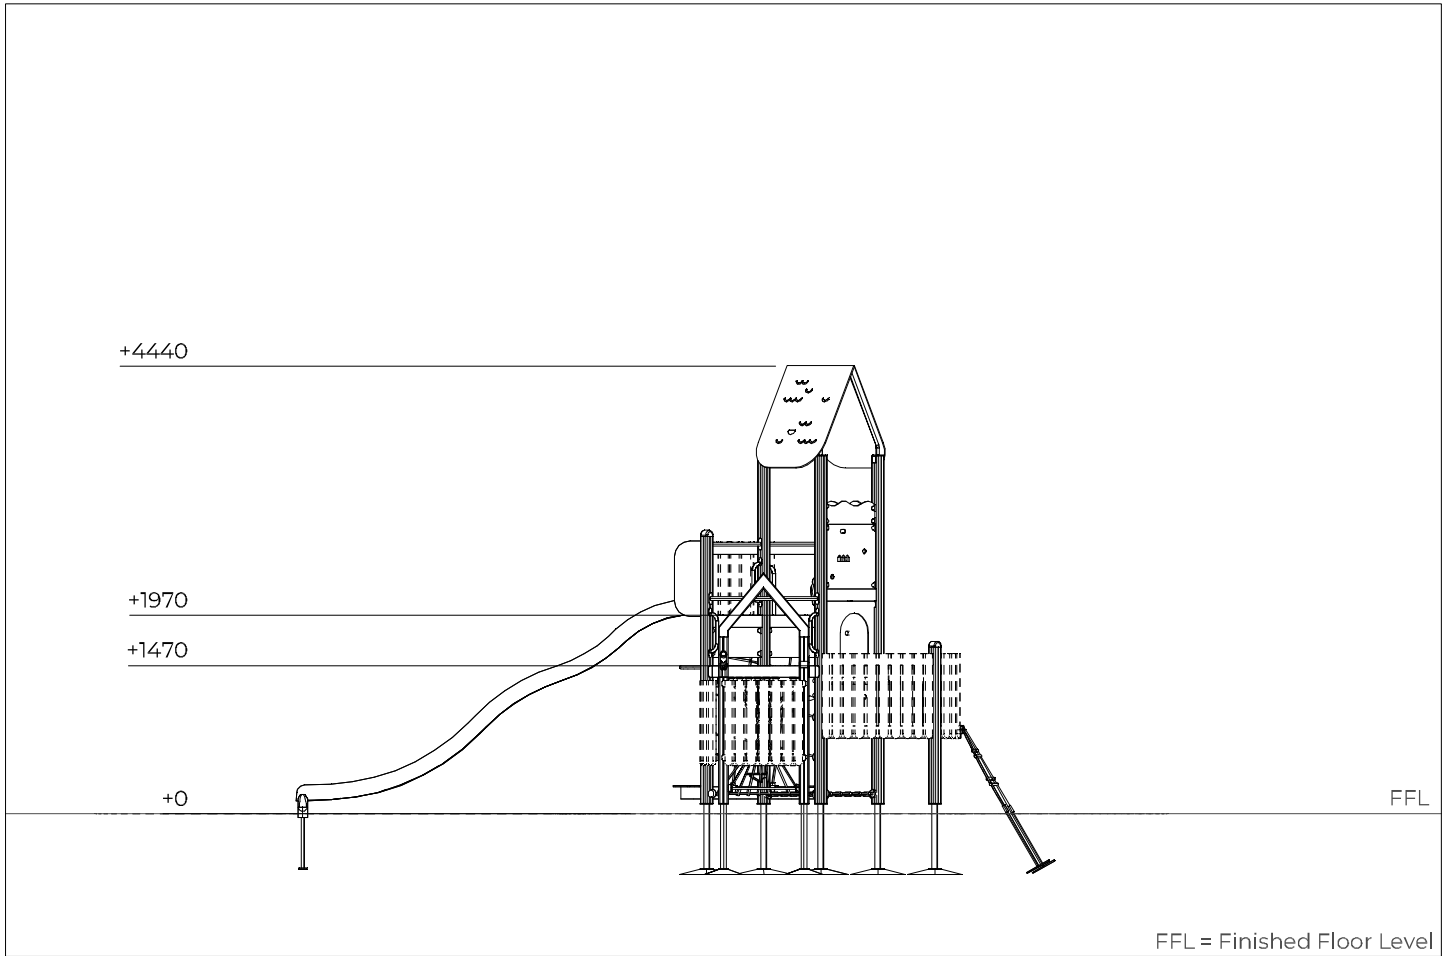

- EN/AS Impact Area 50 m²
- - - Falling Space 51 m²
Max Falling Height 1970 mm

FFL = Finished Floor Level

FFL = Finished Floor Level

712028-001	PCS 1	712029-001	PCS 1	712032-001	PCS 2	712458	PCS 1	712517-001	PCS 2	712600	PCS 2
											
L 1250		L 1350		L 1650							
712747-001	PCS 5	712780	PCS 1	712788	PCS 1	712797	PCS 1	712798	PCS 1	712871	PCS 1
											
L 704 		L 704 									
712889	PCS 4	712922-001	PCS 1	712962	PCS 1	713087	PCS 1		PCS		PCS
											
L 700 											
	PCS		PCS		PCS		PCS		PCS		PCS
	PCS		PCS		PCS		PCS		PCS		PCS
	PCS		PCS		PCS		PCS		PCS		PCS
	PCS		PCS		PCS		PCS		PCS		PCS