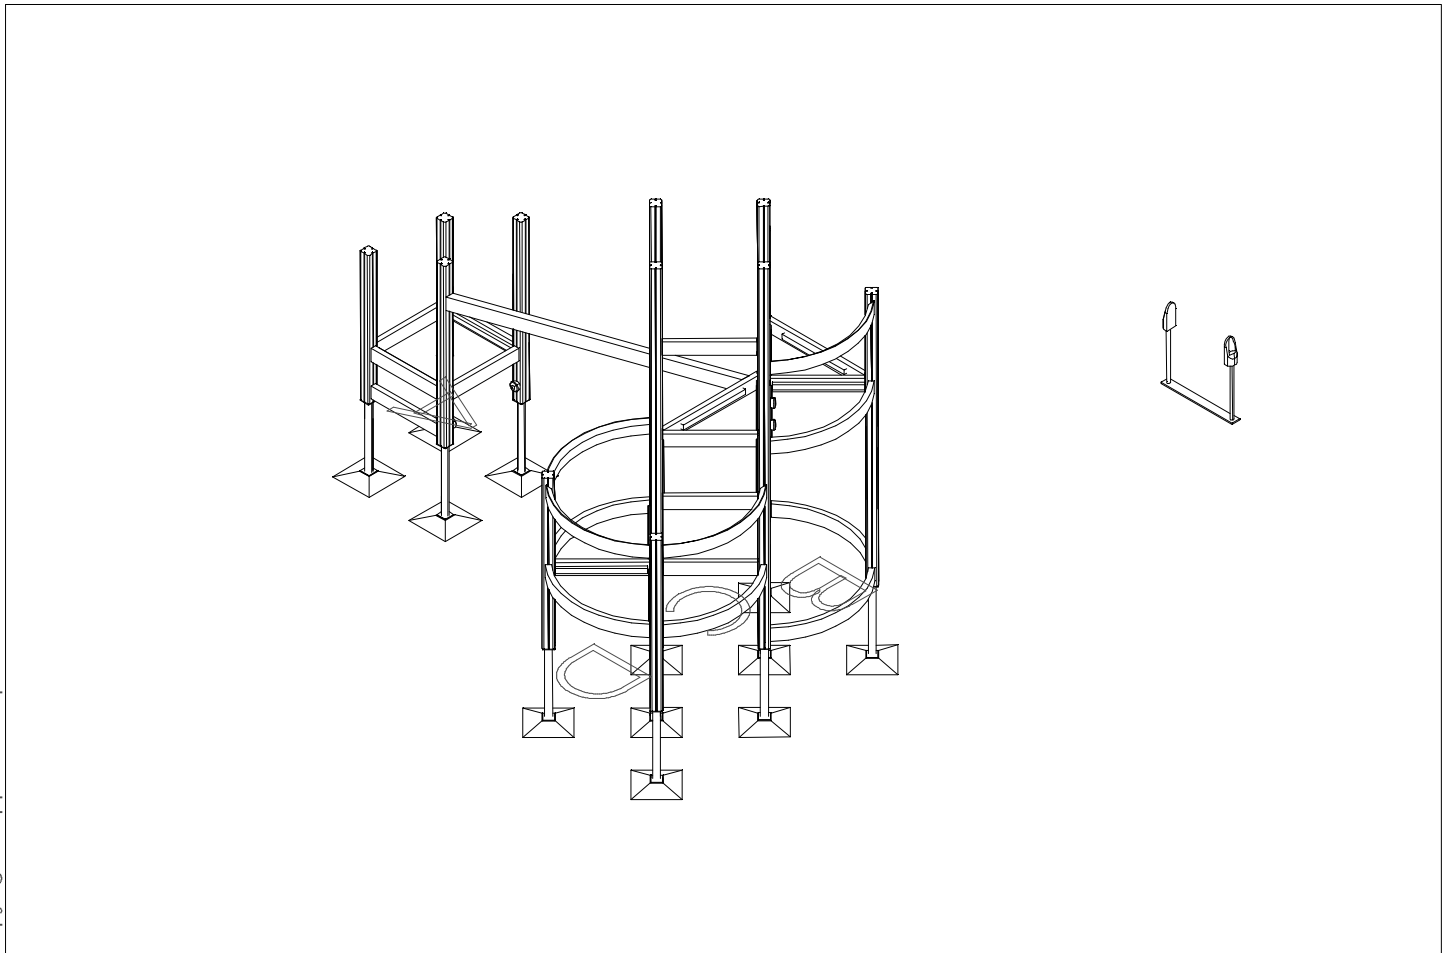

- EN/AS Impact Area 50 m²
- - - Falling Space 51 m²
Max Falling Height 1970 mm

FFL = Finished Floor Level

FFL = Finished Floor Level

712028-001	PCS 1	712029-001	PCS 1	712032-001	PCS 2	712458	PCS 1	712517-001	PCS 2	712600	PCS 2
											
L 1250		L 1350		L 1650							
712747-001	PCS 5	712780	PCS 1	712788	PCS 1	712797	PCS 1	712798	PCS 1	712871	PCS 1
											
L 704 		L 704 									
712889	PCS 4	712922-001	PCS 1	712962	PCS 1	713087	PCS 1		PCS		PCS
											
L 700 											
	PCS		PCS		PCS		PCS		PCS		PCS
	PCS		PCS		PCS		PCS		PCS		PCS
	PCS		PCS		PCS		PCS		PCS		PCS
	PCS		PCS		PCS		PCS		PCS		PCS

A

B

C

D

1:50

710468-001	PCS 1	712042-001	PCS 1	712430	PCS 2	712497	PCS 1	712499	PCS 1	712724-001	PCS 1
											
		L 2650								L 1096	
712730	PCS 1	712747-001	PCS 3	712780	PCS 2	712788	PCS 1	712819-001	PCS 3	712820	PCS 1
											
		L 704		L 704							
712889	PCS 1	712941-001	PCS 1	712943-001	PCS 1	712954	PCS 2	712999	PCS 1	713003	PCS 1
											
L 700				L 1030							
713090	PCS 1	713110-001	PCS 1	713352-001	PCS 1	712600	PCS 1		PCS		PCS
											
		+1970									
	PCS		PCS		PCS		PCS		PCS		PCS
	PCS		PCS		PCS		PCS		PCS		PCS
	PCS		PCS		PCS		PCS		PCS		PCS