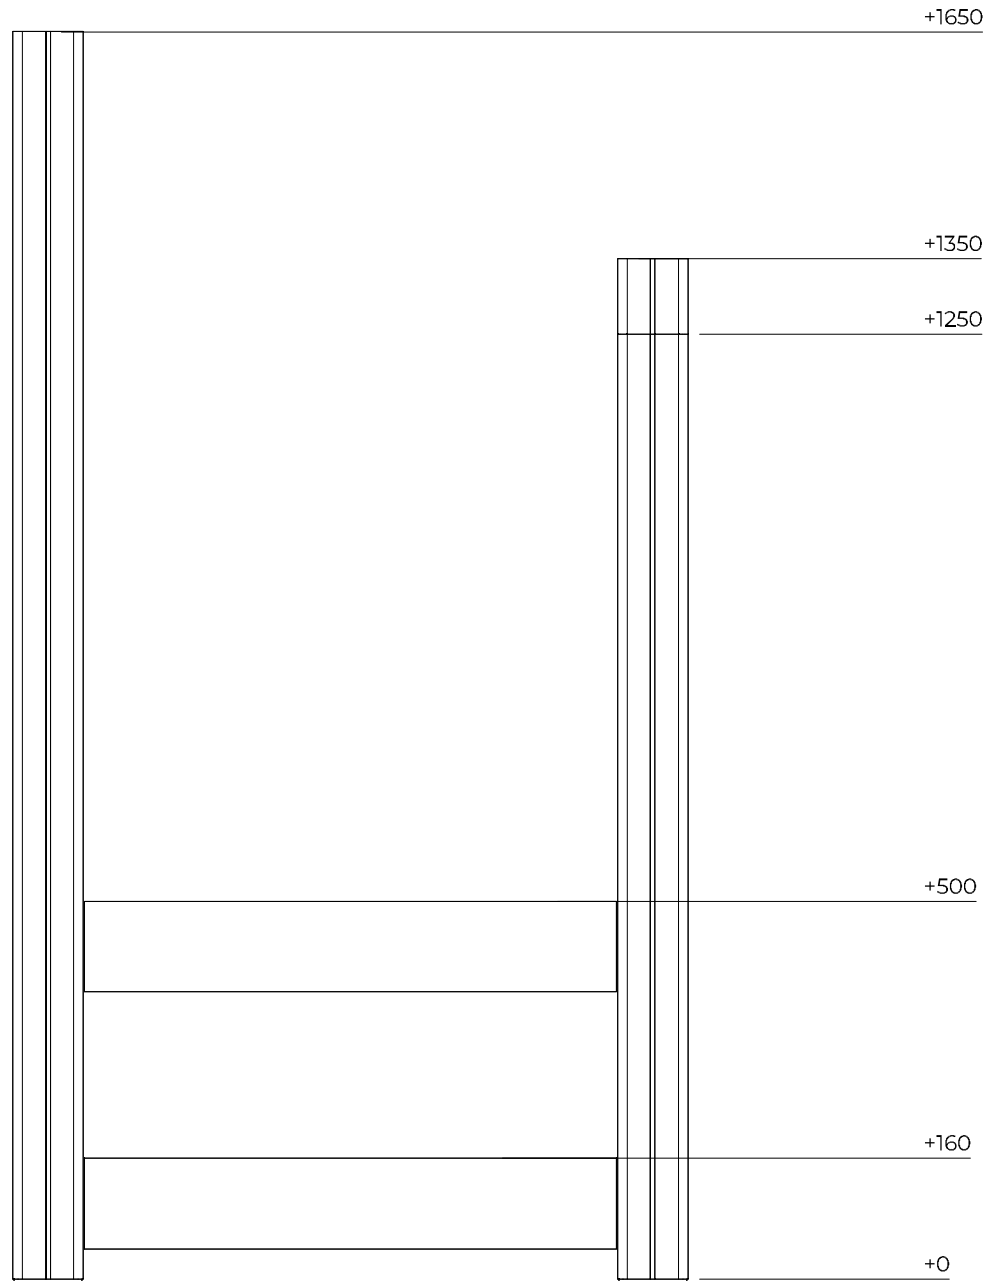

- EN/AS Impact Area 50 m²
- - - Falling Space 51 m²
Max Falling Height 1970 mm

FFL = Finished Floor Level

FFL = Finished Floor Level

712028-001	PCS 1	712029-001	PCS 1	712032-001	PCS 2	712458	PCS 1	712517-001	PCS 2	712600	PCS 2
											
L 1250		L 1350		L 1650							
712747-001	PCS 5	712780	PCS 1	712788	PCS 1	712797	PCS 1	712798	PCS 1	712871	PCS 1
											
L 704 		L 704 									
712889	PCS 4	712922-001	PCS 1	712962	PCS 1	713087	PCS 1		PCS		PCS
											
L 700 											
	PCS		PCS		PCS		PCS		PCS		PCS
	PCS		PCS		PCS		PCS		PCS		PCS
	PCS		PCS		PCS		PCS		PCS		PCS
	PCS		PCS		PCS		PCS		PCS		PCS

A

B

C

D

1:50

710468-001	PCS 1	712042-001	PCS 1	712430	PCS 2	712497	PCS 1	712499	PCS 1	712724-001	PCS 1
											
		L 2650								L 1096	
712730	PCS 1	712747-001	PCS 3	712780	PCS 2	712788	PCS 1	712819-001	PCS 3	712820	PCS 1
											
		L 704		L 704							
712889	PCS 1	712941-001	PCS 1	712943-001	PCS 1	712954	PCS 2	712999	PCS 1	713003	PCS 1
											
L 700				L 1030							
713090	PCS 1	713110-001	PCS 1	713352-001	PCS 1	712600	PCS 1		PCS		PCS
											
		+1970									
	PCS		PCS		PCS		PCS		PCS		PCS
	PCS		PCS		PCS		PCS		PCS		PCS
	PCS		PCS		PCS		PCS		PCS		PCS