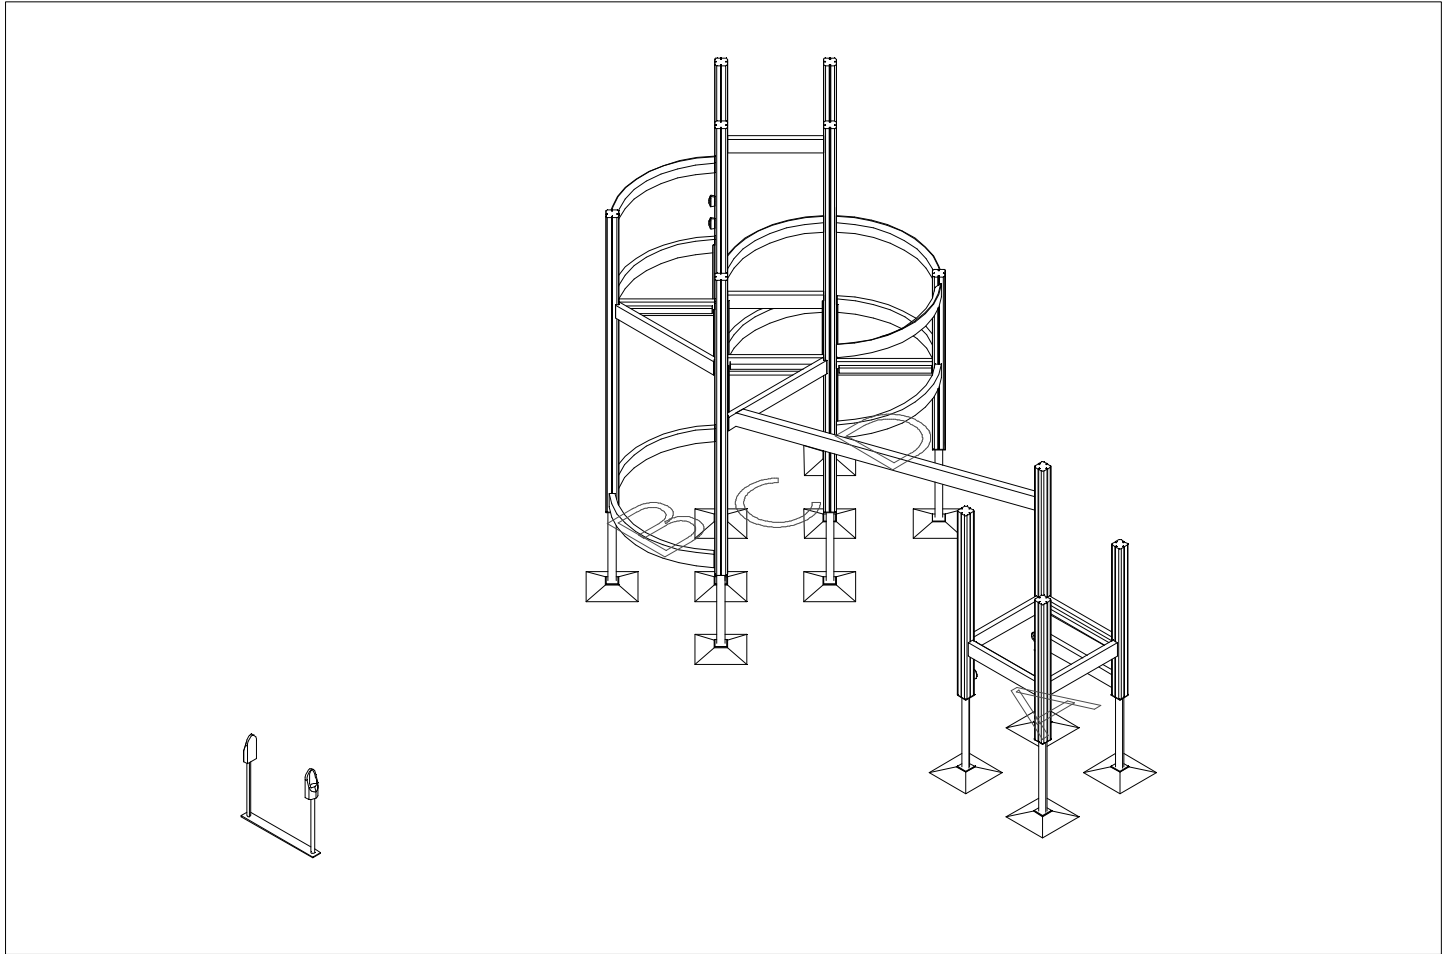

- EN/AS Impact Area 50 m²
- - - Falling Space 51 m²
Max Falling Height 1970 mm

FFL = Finished Floor Level

FFL = Finished Floor Level

712028-001	PCS 1	712029-001	PCS 1	712032-001	PCS 2	712458	PCS 1	712517-001	PCS 2	712600	PCS 2
											
L 1250		L 1350		L 1650							
712747-001	PCS 5	712780	PCS 1	712788	PCS 1	712797	PCS 1	712798	PCS 1	712871	PCS 1
											
L 704 		L 704 									
712889	PCS 4	712922-001	PCS 1	712962	PCS 1	713087	PCS 1		PCS		PCS
											
L 700 											
	PCS		PCS		PCS		PCS		PCS		PCS
	PCS		PCS		PCS		PCS		PCS		PCS
	PCS		PCS		PCS		PCS		PCS		PCS
	PCS		PCS		PCS		PCS		PCS		PCS

A

B

C

D

1:50

710468-001	PCS 1	712042-001	PCS 1	712430	PCS 2	712497	PCS 1	712499	PCS 1	712724-001	PCS 1
											
		L 2650								L 1096	
712730	PCS 1	712747-001	PCS 3	712780	PCS 2	712788	PCS 1	712819-001	PCS 3	712820	PCS 1
											
		L 704		L 704							
712889	PCS 1	712941-001	PCS 1	712943-001	PCS 1	712954	PCS 2	712999	PCS 1	713003	PCS 1
											
L 700				L 1030							
713090	PCS 1	713110-001	PCS 1	713352-001	PCS 1	712600	PCS 1		PCS		PCS
											
		+1970									
	PCS		PCS		PCS		PCS		PCS		PCS
	PCS		PCS		PCS		PCS		PCS		PCS
	PCS		PCS		PCS		PCS		PCS		PCS