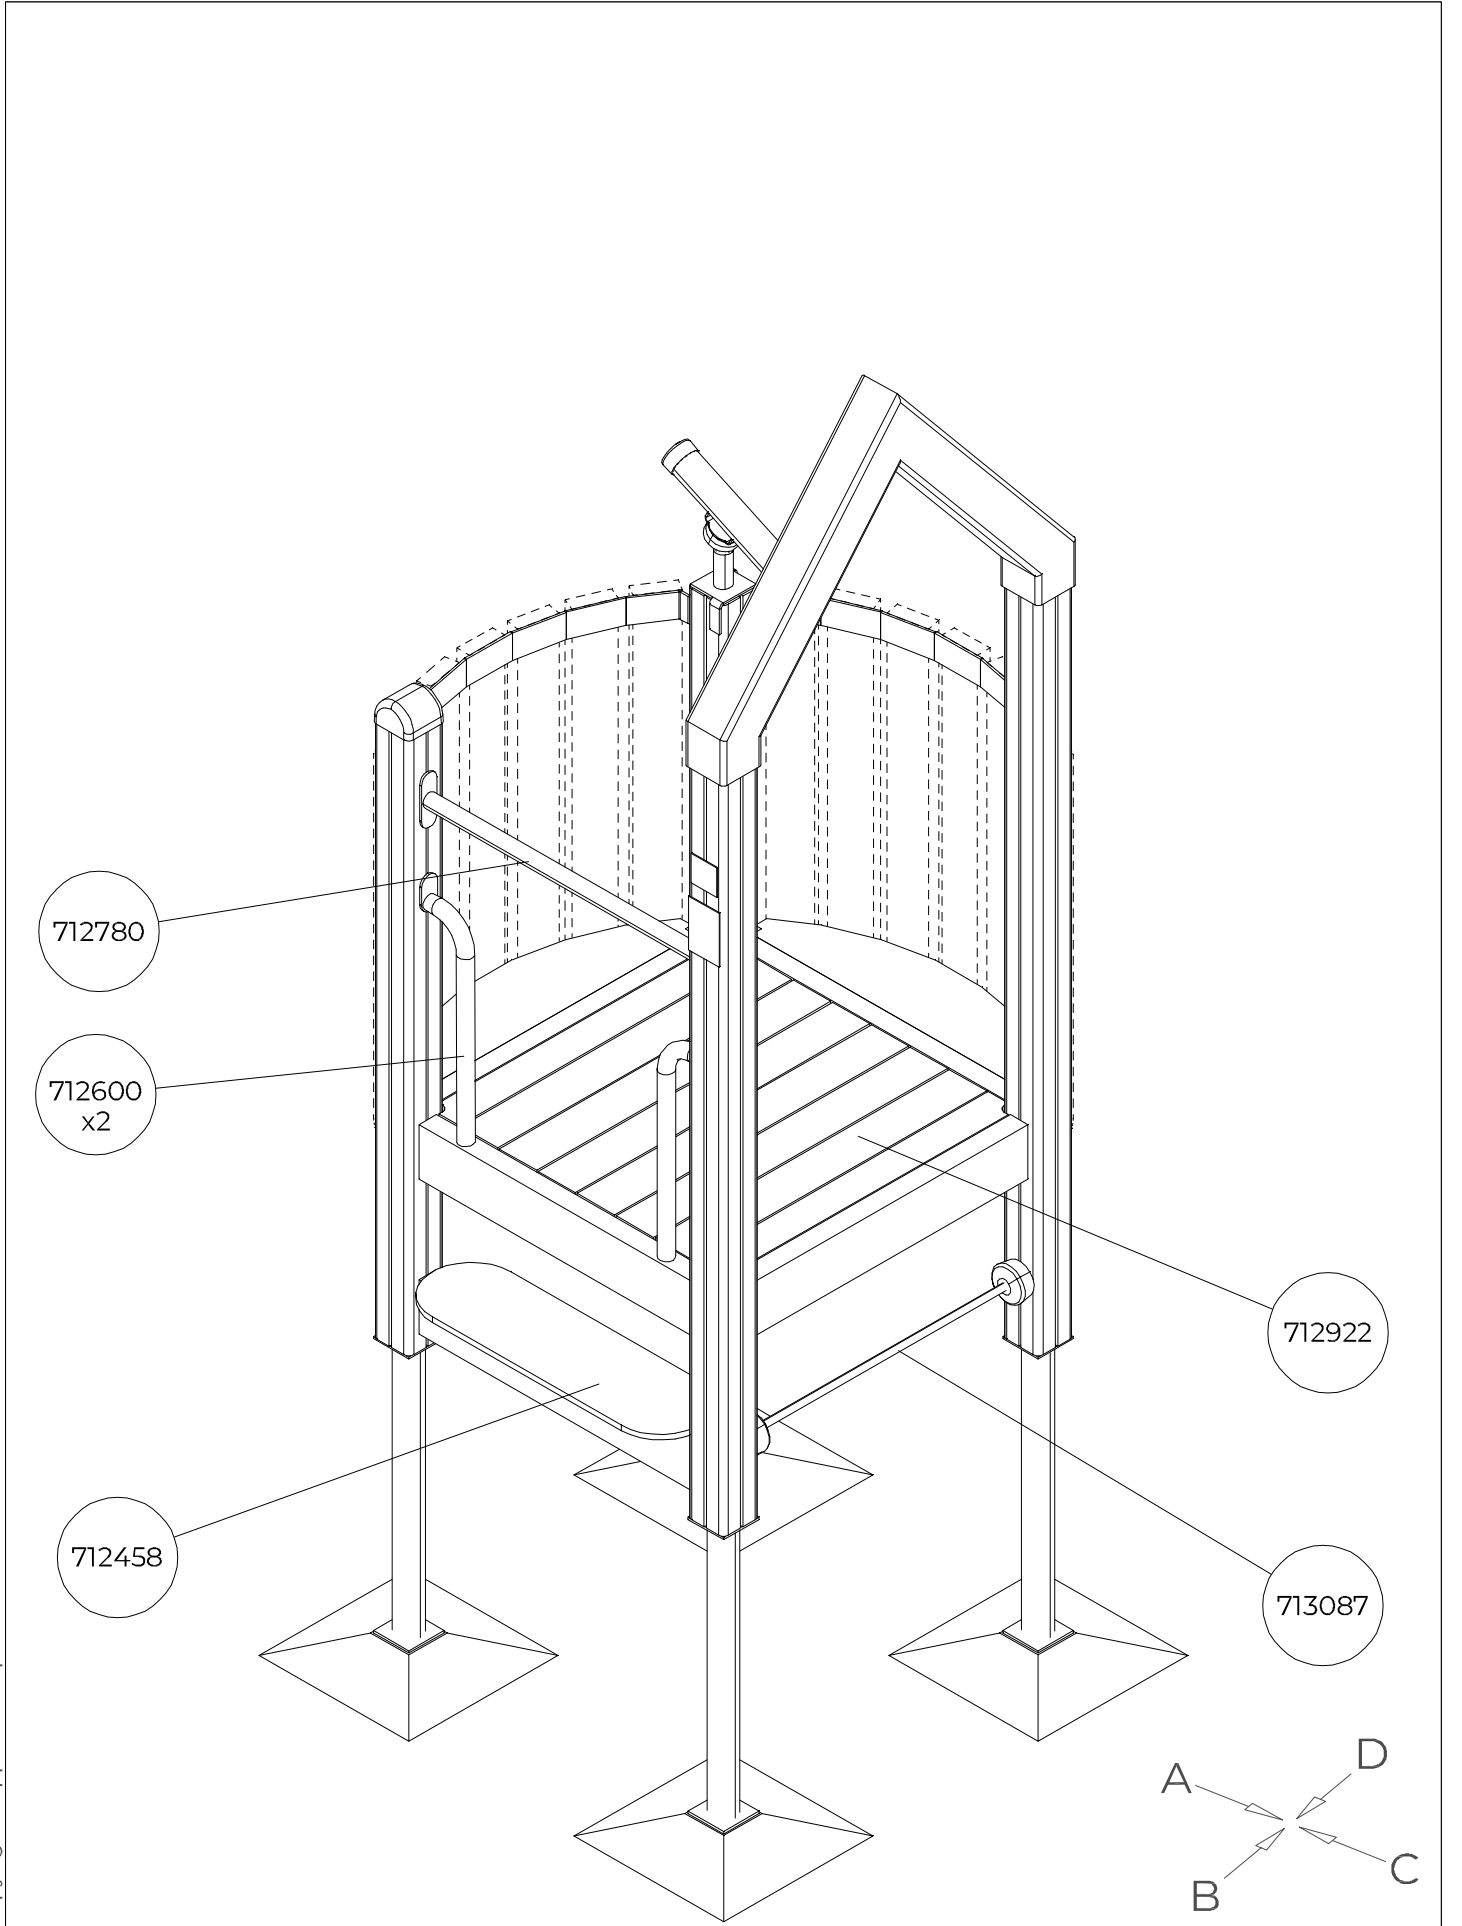

- EN/AS Impact Area 50 m²
- - - Falling Space 51 m²
Max Falling Height 1970 mm

FFL = Finished Floor Level

FFL = Finished Floor Level

712028-001	PCS 1	712029-001	PCS 1	712032-001	PCS 2	712458	PCS 1	712517-001	PCS 2	712600	PCS 2
											
L 1250		L 1350		L 1650							
712747-001	PCS 5	712780	PCS 1	712788	PCS 1	712797	PCS 1	712798	PCS 1	712871	PCS 1
											
L 704 		L 704 									
712889	PCS 4	712922-001	PCS 1	712962	PCS 1	713087	PCS 1		PCS		PCS
											
L 700 											
	PCS		PCS		PCS		PCS		PCS		PCS
	PCS		PCS		PCS		PCS		PCS		PCS
	PCS		PCS		PCS		PCS		PCS		PCS
	PCS		PCS		PCS		PCS		PCS		PCS

A

B

C

D

1:50

710468-001	PCS 1	712042-001	PCS 1	712430	PCS 2	712497	PCS 1	712499	PCS 1	712724-001	PCS 1
											
		L 2650								L 1096	
712730	PCS 1	712747-001	PCS 3	712780	PCS 2	712788	PCS 1	712819-001	PCS 3	712820	PCS 1
											
		L 704		L 704							
712889	PCS 1	712941-001	PCS 1	712943-001	PCS 1	712954	PCS 2	712999	PCS 1	713003	PCS 1
											
L 700				L 1030							
713090	PCS 1	713110-001	PCS 1	713352-001	PCS 1	712600	PCS 1		PCS		PCS
											
		+1970									
	PCS		PCS		PCS		PCS		PCS		PCS
	PCS		PCS		PCS		PCS		PCS		PCS
	PCS		PCS		PCS		PCS		PCS		PCS