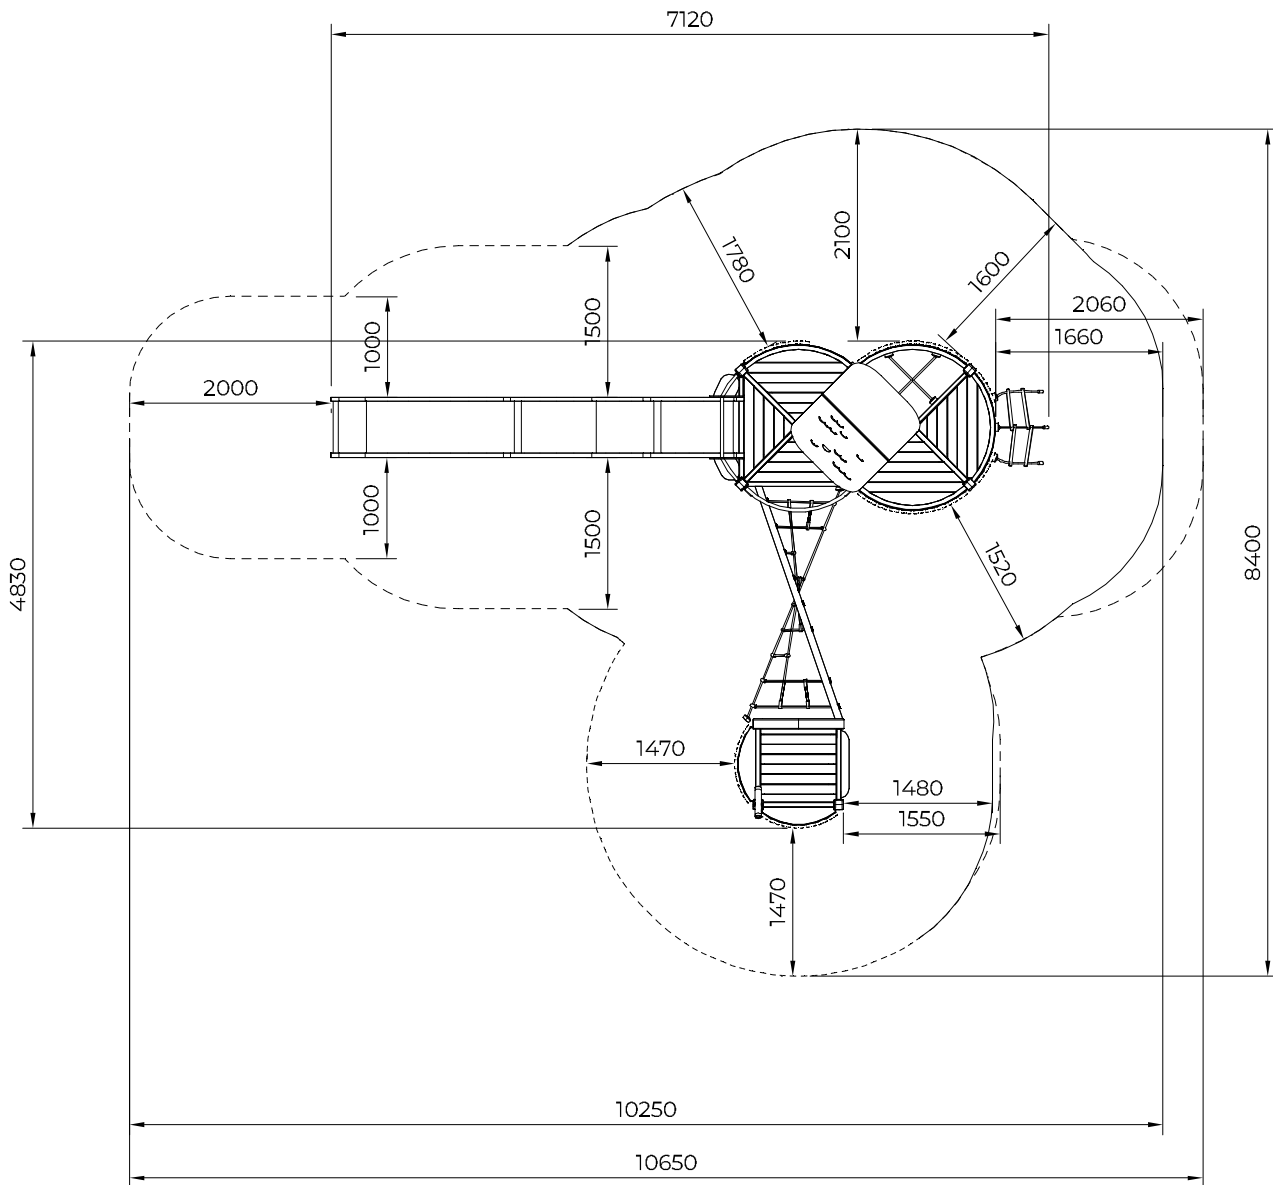

- EN/AS Impact Area 50 m²
- - - Falling Space 51 m²
Max Falling Height 1970 mm

FFL = Finished Floor Level

FFL = Finished Floor Level

712028-001	PCS 1	712029-001	PCS 1	712032-001	PCS 2	712458	PCS 1	712517-001	PCS 2	712600	PCS 2
											
L 1250		L 1350		L 1650							
712747-001	PCS 5	712780	PCS 1	712788	PCS 1	712797	PCS 1	712798	PCS 1	712871	PCS 1
											
L 704 		L 704 									
712889	PCS 4	712922-001	PCS 1	712962	PCS 1	713087	PCS 1		PCS		PCS
											
L 700 											
	PCS		PCS		PCS		PCS		PCS		PCS
	PCS		PCS		PCS		PCS		PCS		PCS
	PCS		PCS		PCS		PCS		PCS		PCS
	PCS		PCS		PCS		PCS		PCS		PCS