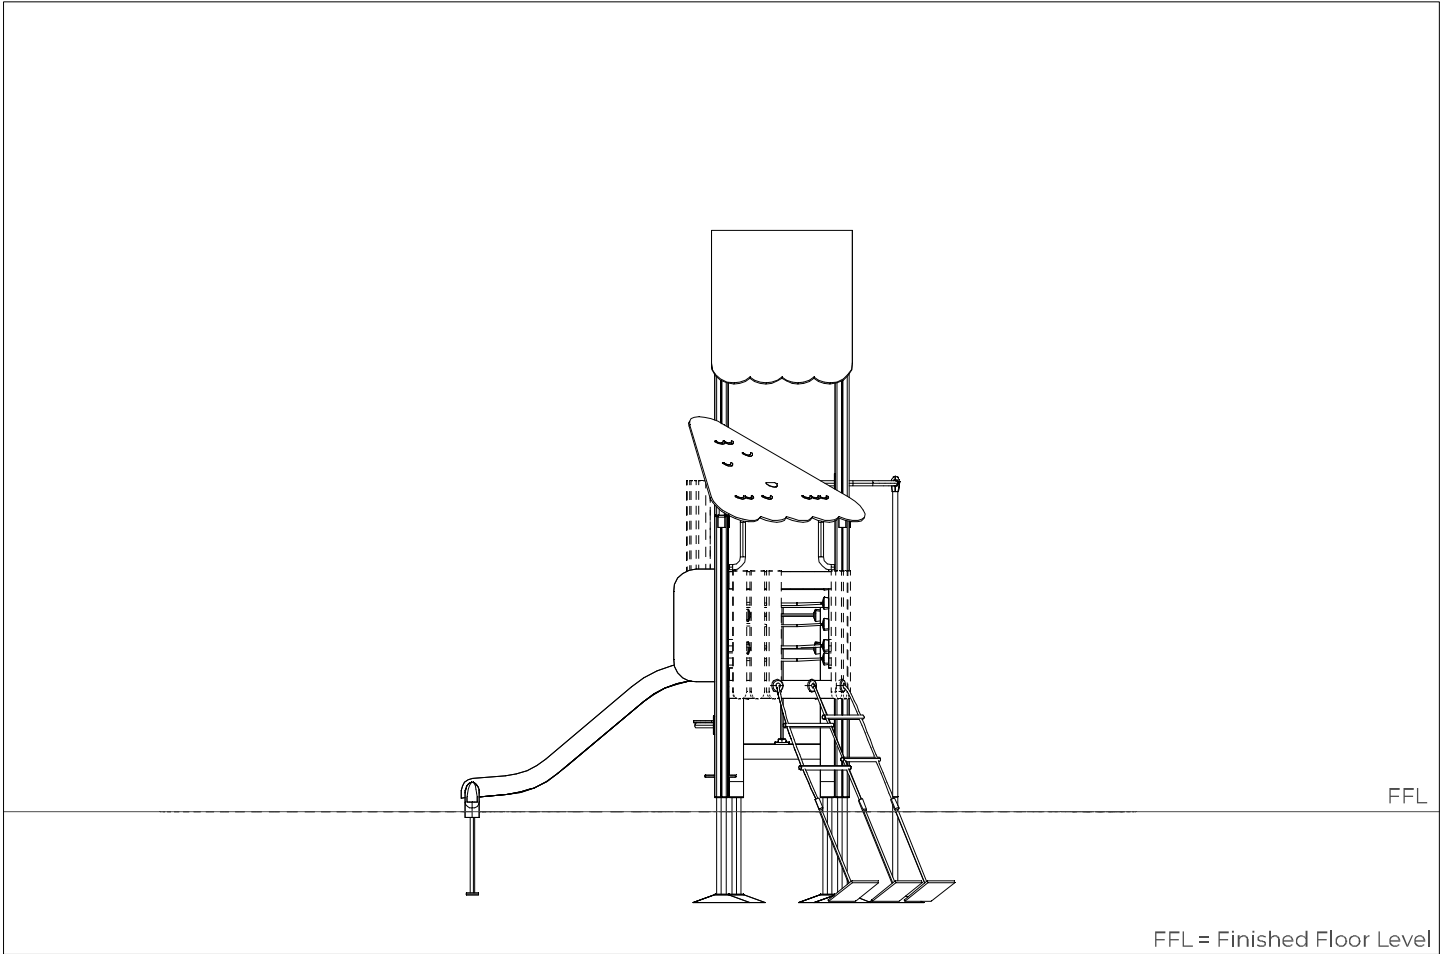

PRIME

ASENNUSOHJE
MONTERINGSANSVISNING
INSTALLATION INSTRUCTION
AUFBAUANLEITUNG
NOTICE D'INSTALLATION

DATE: 16.3.2026

F24112M

| | | | | | | | | | | | |
|---|----------|--|----------|--|----------|---|----------|---|----------|--|----------|
| 701606  L 700  | PCS 1 | 710468-001   | PCS 1 | 712034-001  L 1850 | PCS 2 | 712038-001  L 2250 | PCS 1 | 712044-001  L 2850 | PCS 4 | 712460   | PCS 1 |
| 712488   | PCS 1 | 712497   | PCS 1 | 712499   | PCS 1 | 712501-001   | PCS 1 | 712513-001  +870  | PCS 1 | 712517-001   | PCS 1 |
| 712557  +1470  | PCS 1 | 712676   | PCS 1 | 712683   | PCS 1 | 712724-001  L 1096  | PCS 1 | 712730   | PCS 2 | 712743   | PCS 1 |
| 712747-001  L 704  | PCS 6 | 712752   | PCS 3 | 712780  L 704  | PCS 2 | 712797   | PCS 1 | 712798   | PCS 1 | 712799-001   | PCS 2 |
| 712819-001   | PCS 1 | 712889  L 700  | PCS 9 | 712922-001   | PCS 1 | 712965   | PCS 1 | 712966   | PCS 1 | 712994   | PCS 1 |
| 712995-001   | PCS 1 | 713281   | PCS 5 | 713337  12x1199x1336 | PCS 1 | 713345   | PCS 1 | 713352-001   | PCS 1 | | PCS |
| | PCS | | PCS | | PCS | | PCS | | PCS | | PCS |

— EN/AS Impact Area 31 m²
- - - Falling Space 33 m²
Max Falling Height 1600 mm

1:50

A

B

C

D