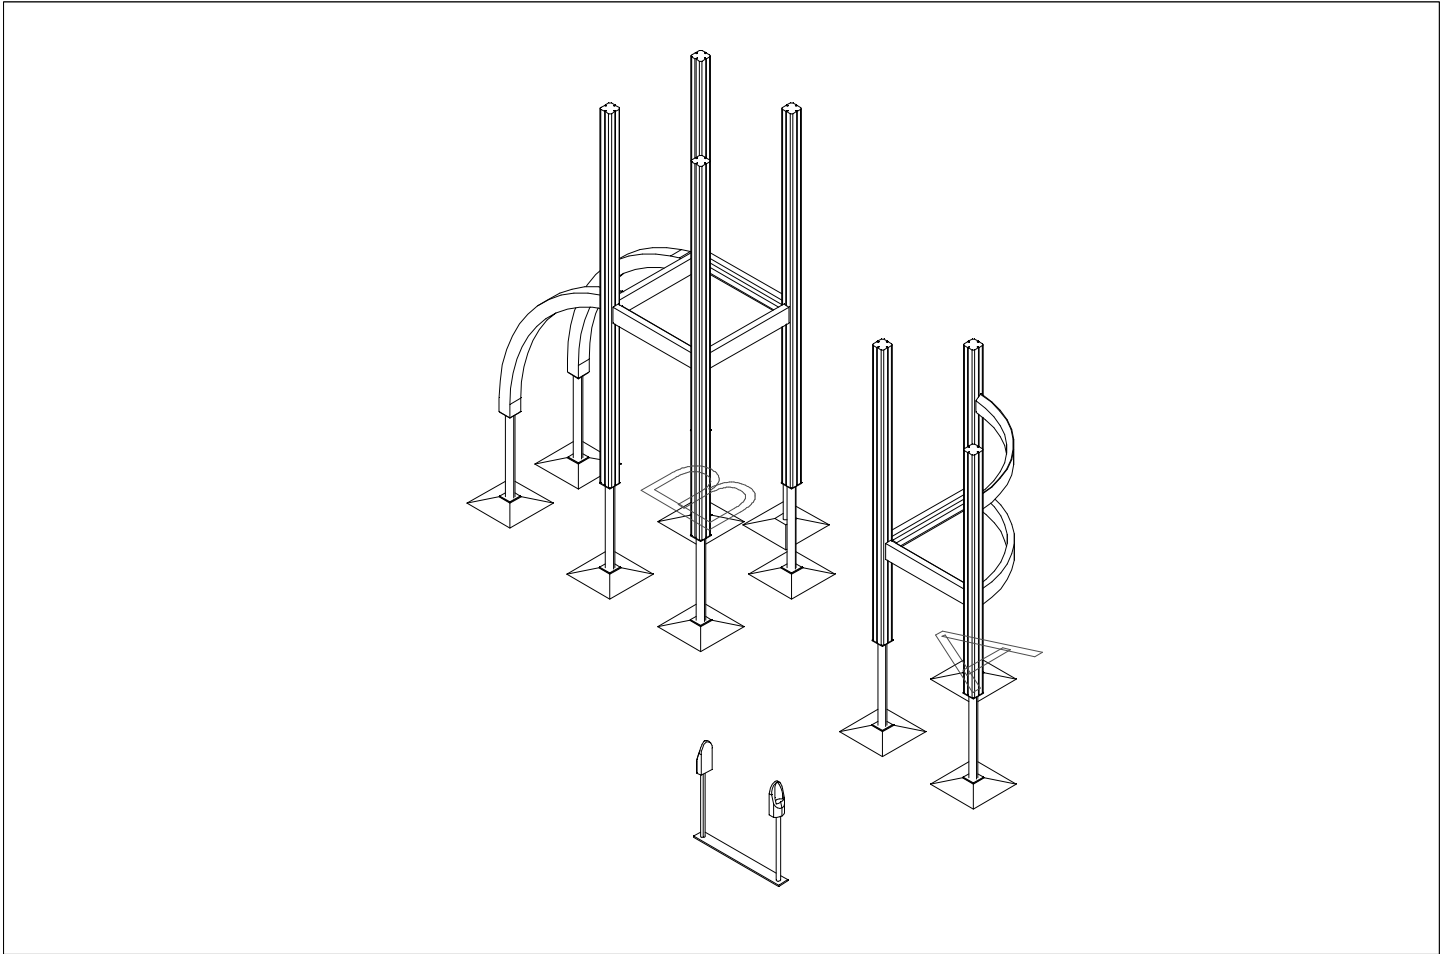

PRIME

ASENNUSOHJE
MONTERINGSANSVISNING
INSTALLATION INSTRUCTION
AUFBAUANLEITUNG
NOTICE D'INSTALLATION

DATE: 16.3.2026

F24112M

| | | | | | | | | | | | |
|---|----------|--|----------|--|----------|---|----------|---|----------|--|----------|
| 701606  L 700  | PCS 1 | 710468-001   | PCS 1 | 712034-001  L 1850 | PCS 2 | 712038-001  L 2250 | PCS 1 | 712044-001  L 2850 | PCS 4 | 712460   | PCS 1 |
| 712488   | PCS 1 | 712497   | PCS 1 | 712499   | PCS 1 | 712501-001   | PCS 1 | 712513-001  +870  | PCS 1 | 712517-001   | PCS 1 |
| 712557  +1470  | PCS 1 | 712676   | PCS 1 | 712683   | PCS 1 | 712724-001  L 1096  | PCS 1 | 712730   | PCS 2 | 712743   | PCS 1 |
| 712747-001  L 704  | PCS 6 | 712752   | PCS 3 | 712780  L 704  | PCS 2 | 712797   | PCS 1 | 712798   | PCS 1 | 712799-001   | PCS 2 |
| 712819-001   | PCS 1 | 712889  L 700  | PCS 9 | 712922-001   | PCS 1 | 712965   | PCS 1 | 712966   | PCS 1 | 712994   | PCS 1 |
| 712995-001   | PCS 1 | 713281   | PCS 5 | 713337  12x1199x1336 | PCS 1 | 713345   | PCS 1 | 713352-001   | PCS 1 | | PCS |
| | PCS | | PCS | | PCS | | PCS | | PCS | | PCS |

— EN/AS Impact Area 31 m²
- - - Falling Space 33 m²
Max Falling Height 1600 mm

1:50

A

B

C

D