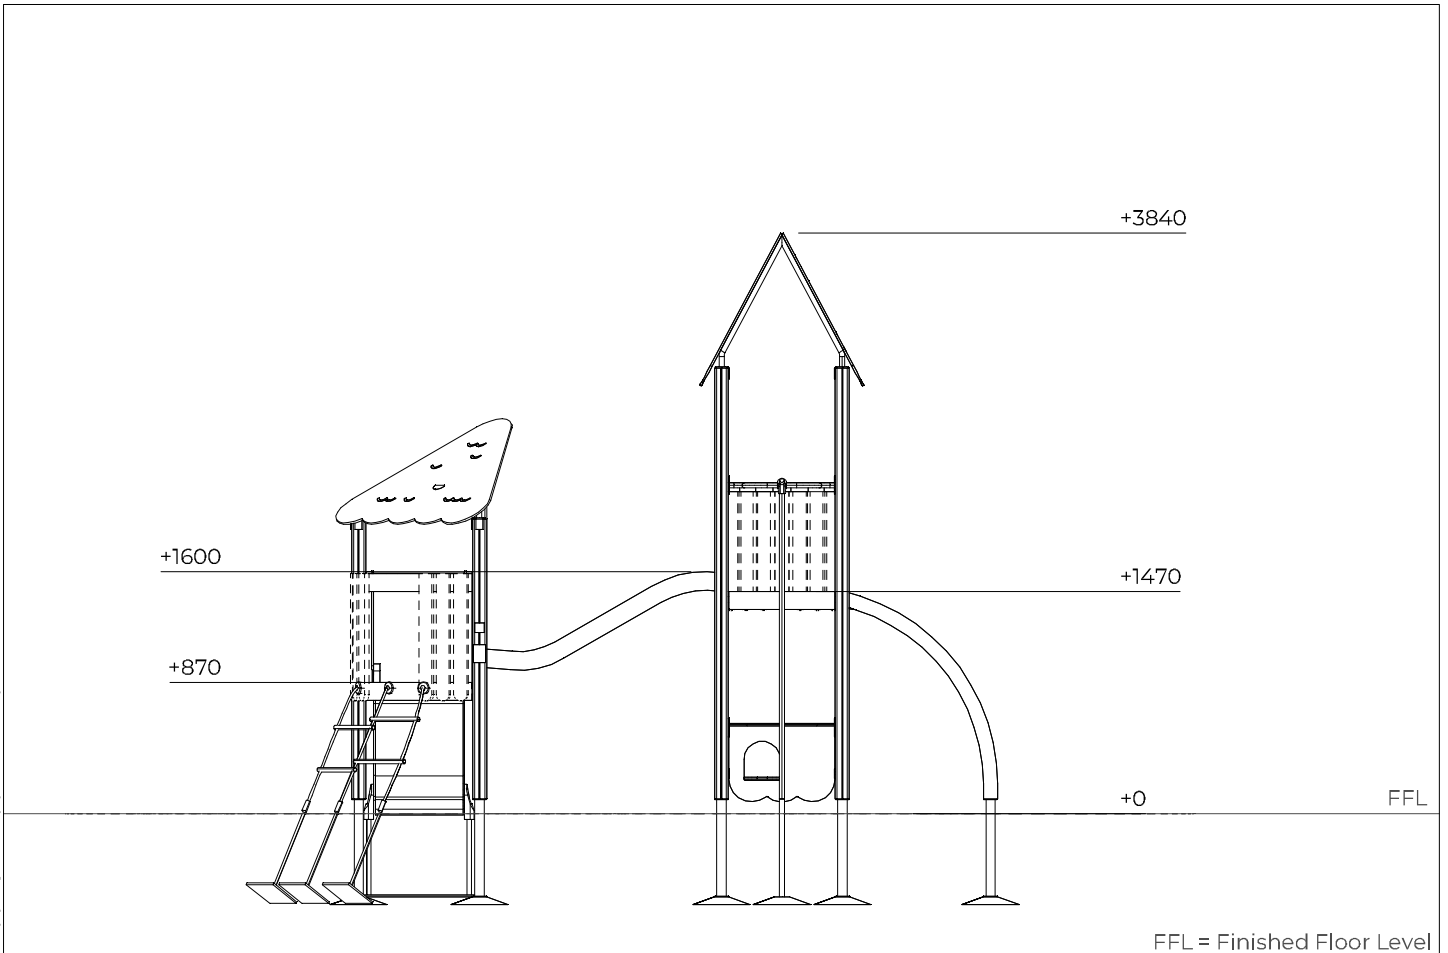

PRIME

ASENNUSOHJE
MONTERINGSANSVISNING
INSTALLATION INSTRUCTION
AUFBAUANLEITUNG
NOTICE D'INSTALLATION

DATE: 16.3.2026

F24112M

| | | | | | | | | | | | |
|---|----------|--|----------|--|----------|---|----------|---|----------|--|----------|
| 701606  L 700  | PCS 1 | 710468-001   | PCS 1 | 712034-001  L 1850 | PCS 2 | 712038-001  L 2250 | PCS 1 | 712044-001  L 2850 | PCS 4 | 712460   | PCS 1 |
| 712488   | PCS 1 | 712497   | PCS 1 | 712499   | PCS 1 | 712501-001   | PCS 1 | 712513-001  +870  | PCS 1 | 712517-001   | PCS 1 |
| 712557  +1470  | PCS 1 | 712676   | PCS 1 | 712683   | PCS 1 | 712724-001  L 1096  | PCS 1 | 712730   | PCS 2 | 712743   | PCS 1 |
| 712747-001  L 704  | PCS 6 | 712752   | PCS 3 | 712780  L 704  | PCS 2 | 712797   | PCS 1 | 712798   | PCS 1 | 712799-001   | PCS 2 |
| 712819-001   | PCS 1 | 712889  L 700  | PCS 9 | 712922-001   | PCS 1 | 712965   | PCS 1 | 712966   | PCS 1 | 712994   | PCS 1 |
| 712995-001   | PCS 1 | 713281   | PCS 5 | 713337  12x1199x1336 | PCS 1 | 713345   | PCS 1 | 713352-001   | PCS 1 | | PCS |
| | PCS | | PCS | | PCS | | PCS | | PCS | | PCS |

— EN/AS Impact Area 31 m²
- - - Falling Space 33 m²
Max Falling Height 1600 mm

1:50

A

B

C

D