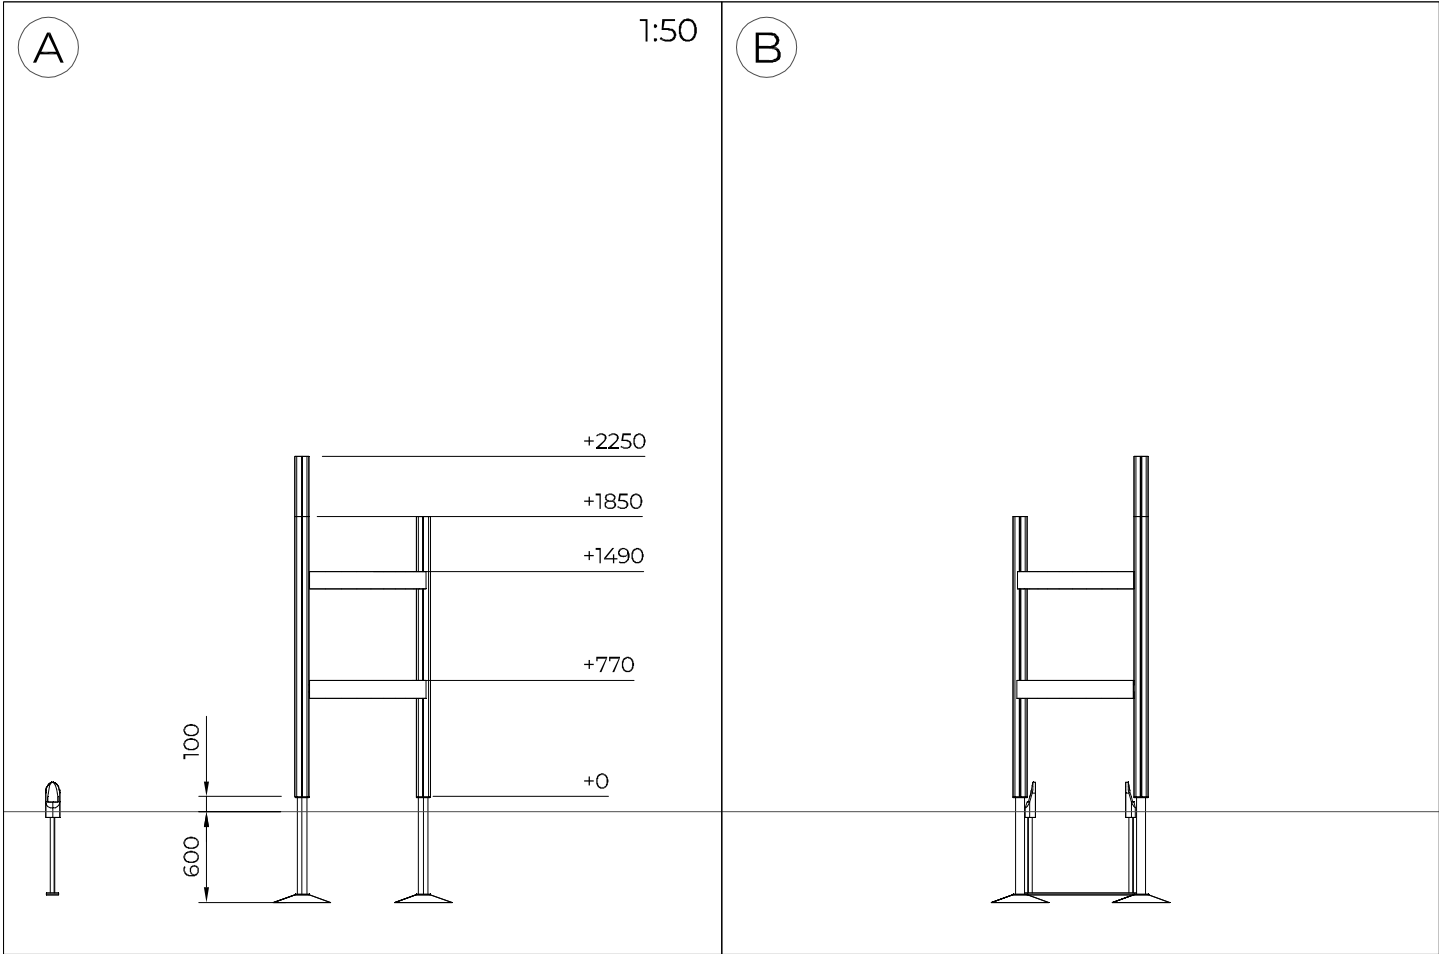

— EN/AS Impact Area 31 m²
- - - Falling Space 33 m²
Max Falling Height 1600 mm

1:50

A

B

C

D