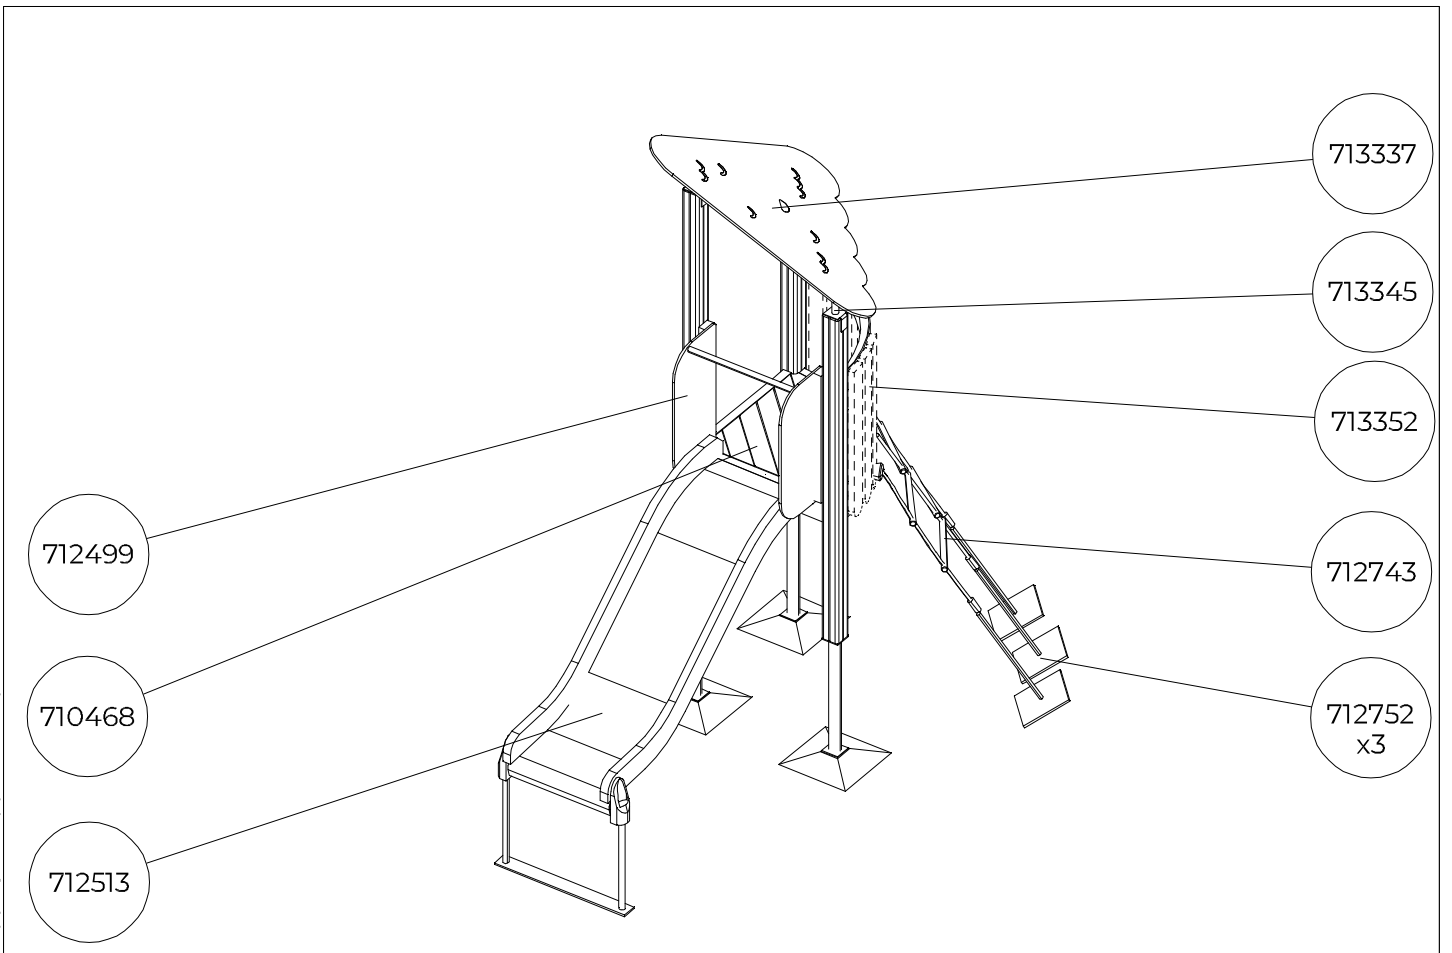

PRIME

ASENNUSOHJE
MONTERINGSANSVISNING
INSTALLATION INSTRUCTION
AUFBAUANLEITUNG
NOTICE D'INSTALLATION

DATE: 16.3.2026

F24112M

| | | | | | | | | | | | |
|---|----------|--|----------|--|----------|---|----------|---|----------|--|----------|
| 701606  L 700  | PCS 1 | 710468-001   | PCS 1 | 712034-001  L 1850 | PCS 2 | 712038-001  L 2250 | PCS 1 | 712044-001  L 2850 | PCS 4 | 712460   | PCS 1 |
| 712488   | PCS 1 | 712497   | PCS 1 | 712499   | PCS 1 | 712501-001   | PCS 1 | 712513-001  +870  | PCS 1 | 712517-001   | PCS 1 |
| 712557  +1470  | PCS 1 | 712676   | PCS 1 | 712683   | PCS 1 | 712724-001  L 1096  | PCS 1 | 712730   | PCS 2 | 712743   | PCS 1 |
| 712747-001  L 704  | PCS 6 | 712752   | PCS 3 | 712780  L 704  | PCS 2 | 712797   | PCS 1 | 712798   | PCS 1 | 712799-001   | PCS 2 |
| 712819-001   | PCS 1 | 712889  L 700  | PCS 9 | 712922-001   | PCS 1 | 712965   | PCS 1 | 712966   | PCS 1 | 712994   | PCS 1 |
| 712995-001   | PCS 1 | 713281   | PCS 5 | 713337  12x1199x1336 | PCS 1 | 713345   | PCS 1 | 713352-001   | PCS 1 | | PCS |
| | PCS | | PCS | | PCS | | PCS | | PCS | | PCS |

— EN/AS Impact Area 31 m²
- - - Falling Space 33 m²
Max Falling Height 1600 mm

1:50

A

B

C

D