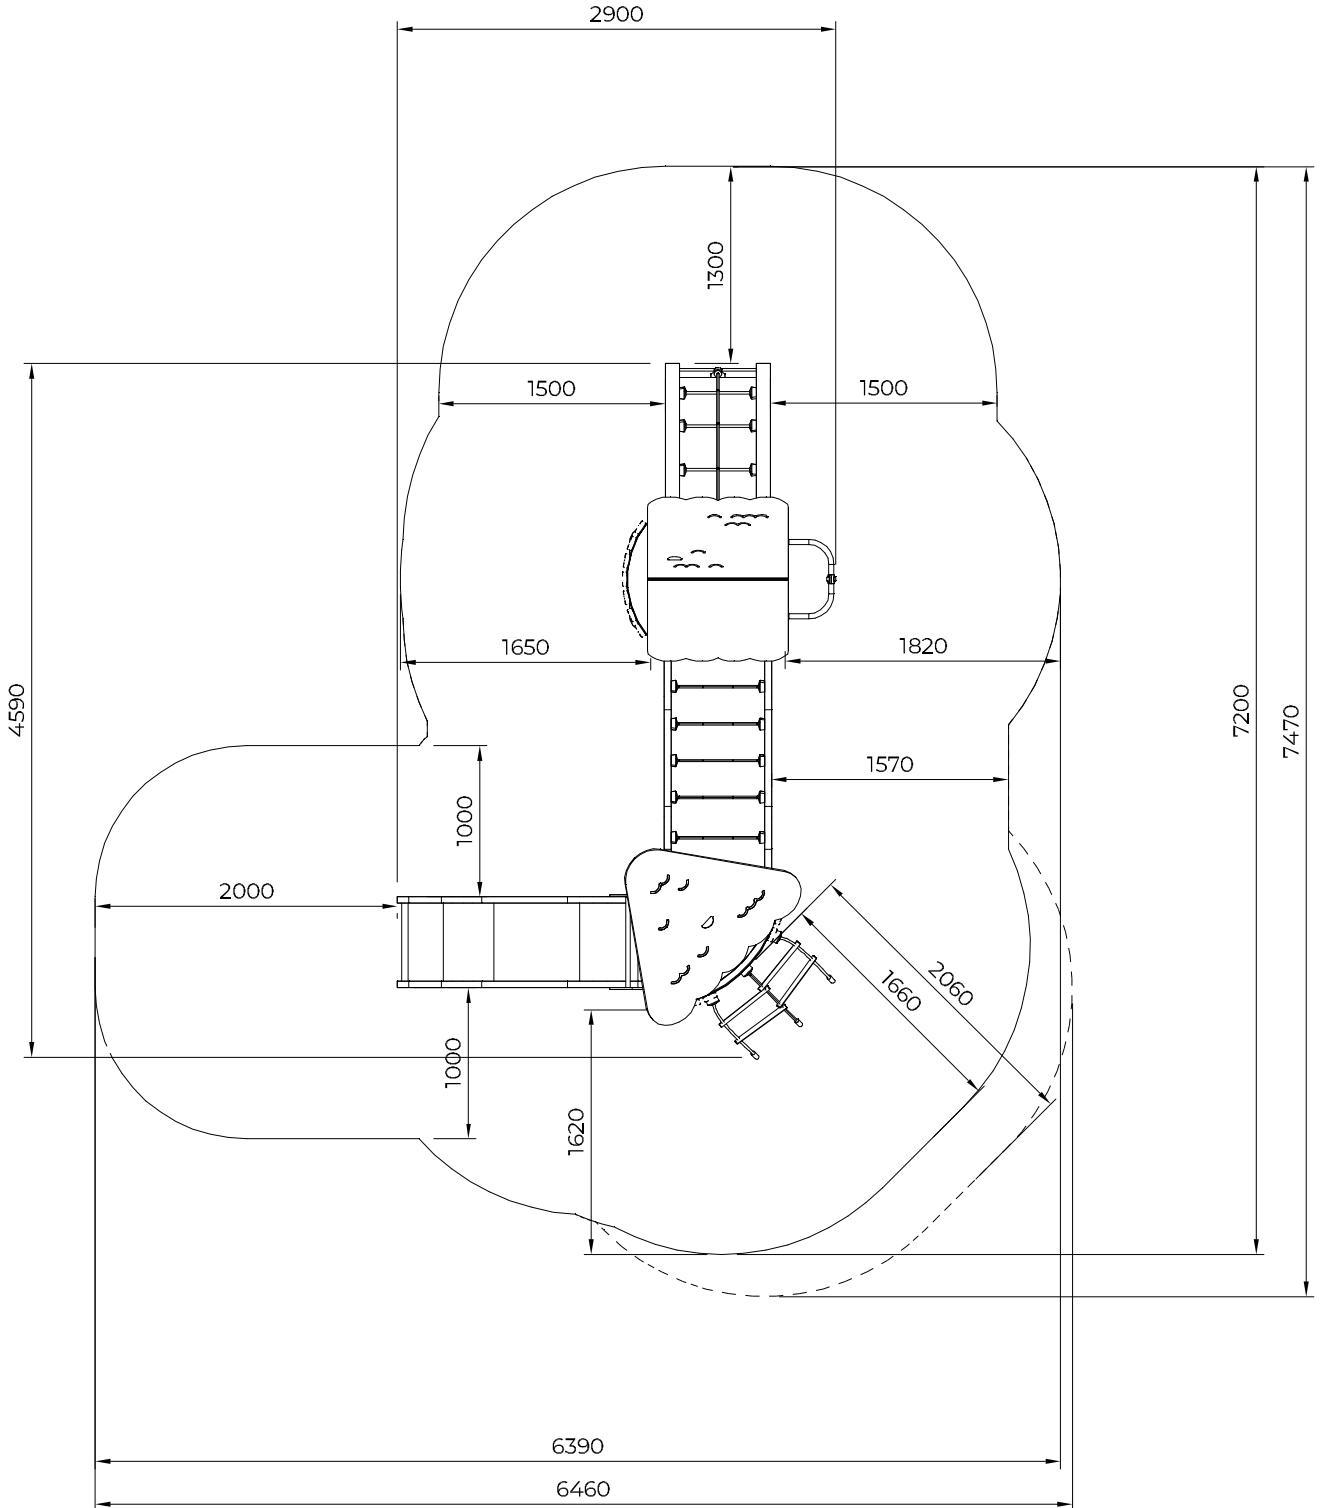

PRIME

ASENNUSOHJE
MONTERINGSANSVISNING
INSTALLATION INSTRUCTION
AUFBAUANLEITUNG
NOTICE D'INSTALLATION

DATE: 16.3.2026

F24112M

| | | | | | | | | | | | |
|---|----------|--|----------|--|----------|---|----------|---|----------|--|----------|
| 701606  L 700  | PCS 1 | 710468-001   | PCS 1 | 712034-001  L 1850 | PCS 2 | 712038-001  L 2250 | PCS 1 | 712044-001  L 2850 | PCS 4 | 712460   | PCS 1 |
| 712488   | PCS 1 | 712497   | PCS 1 | 712499   | PCS 1 | 712501-001   | PCS 1 | 712513-001  +870  | PCS 1 | 712517-001   | PCS 1 |
| 712557  +1470  | PCS 1 | 712676   | PCS 1 | 712683   | PCS 1 | 712724-001  L 1096  | PCS 1 | 712730   | PCS 2 | 712743   | PCS 1 |
| 712747-001  L 704  | PCS 6 | 712752   | PCS 3 | 712780  L 704  | PCS 2 | 712797   | PCS 1 | 712798   | PCS 1 | 712799-001   | PCS 2 |
| 712819-001   | PCS 1 | 712889  L 700  | PCS 9 | 712922-001   | PCS 1 | 712965   | PCS 1 | 712966   | PCS 1 | 712994   | PCS 1 |
| 712995-001   | PCS 1 | 713281   | PCS 5 | 713337  12x1199x1336 | PCS 1 | 713345   | PCS 1 | 713352-001   | PCS 1 | | PCS |
| | PCS | | PCS | | PCS | | PCS | | PCS | | PCS |

— EN/AS Impact Area 31 m²
- - - Falling Space 33 m²
Max Falling Height 1600 mm

1:50

A

B

C

D