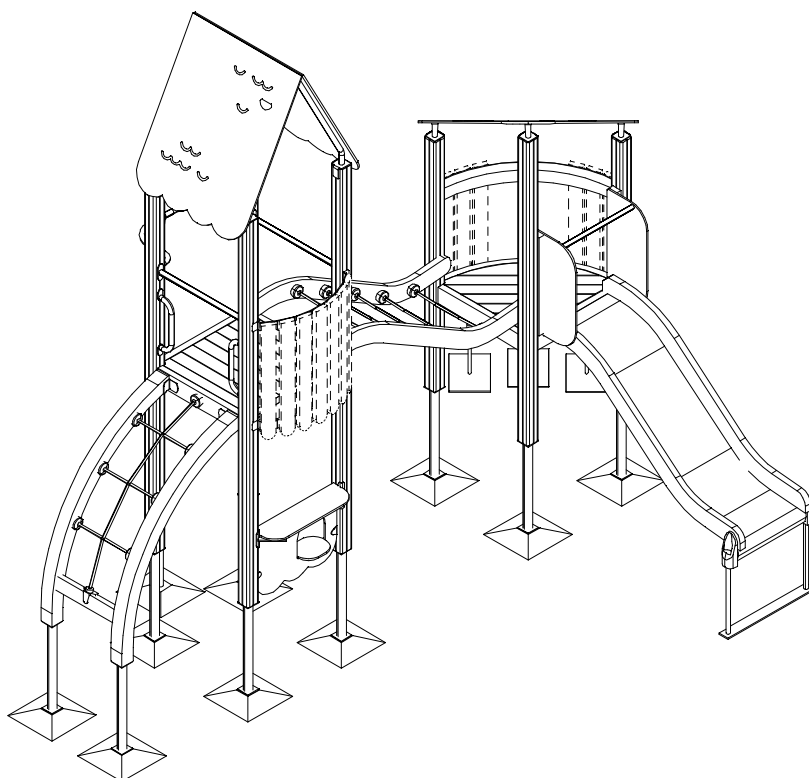

PRIME

ASENNUSOHJE
MONTERINGSANSVISNING
INSTALLATION INSTRUCTION
AUFBAUANLEITUNG
NOTICE D'INSTALLATION

DATE: 16.3.2026

F24112M

| | | | | | | | | | | | |
|---|----------|--|----------|--|----------|---|----------|---|----------|--|----------|
| 701606  L 700  | PCS 1 | 710468-001   | PCS 1 | 712034-001  L 1850 | PCS 2 | 712038-001  L 2250 | PCS 1 | 712044-001  L 2850 | PCS 4 | 712460   | PCS 1 |
| 712488   | PCS 1 | 712497   | PCS 1 | 712499   | PCS 1 | 712501-001   | PCS 1 | 712513-001  +870  | PCS 1 | 712517-001   | PCS 1 |
| 712557  +1470  | PCS 1 | 712676   | PCS 1 | 712683   | PCS 1 | 712724-001  L 1096  | PCS 1 | 712730   | PCS 2 | 712743   | PCS 1 |
| 712747-001  L 704  | PCS 6 | 712752   | PCS 3 | 712780  L 704  | PCS 2 | 712797   | PCS 1 | 712798   | PCS 1 | 712799-001   | PCS 2 |
| 712819-001   | PCS 1 | 712889  L 700  | PCS 9 | 712922-001   | PCS 1 | 712965   | PCS 1 | 712966   | PCS 1 | 712994   | PCS 1 |
| 712995-001   | PCS 1 | 713281   | PCS 5 | 713337  12x1199x1336 | PCS 1 | 713345   | PCS 1 | 713352-001   | PCS 1 | | PCS |
| | PCS | | PCS | | PCS | | PCS | | PCS | | PCS |

— EN/AS Impact Area 31 m²
- - - Falling Space 33 m²
Max Falling Height 1600 mm

1:50

A

B

C

D