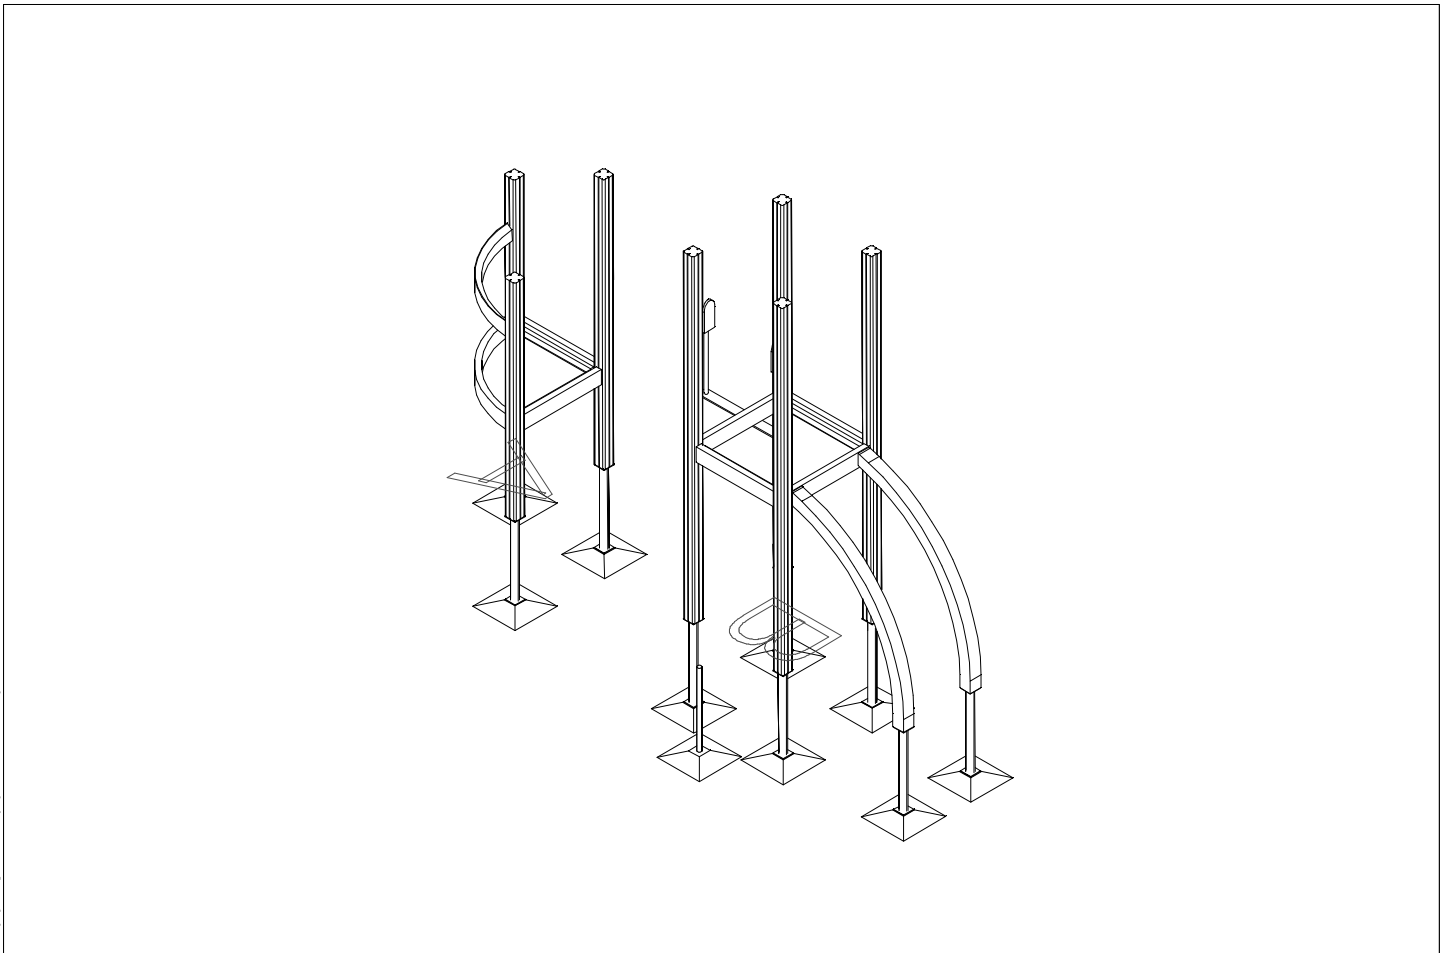

— EN/AS Impact Area 31 m²
- - - Falling Space 33 m²
Max Falling Height 1600 mm

1:50

A

B

C

D