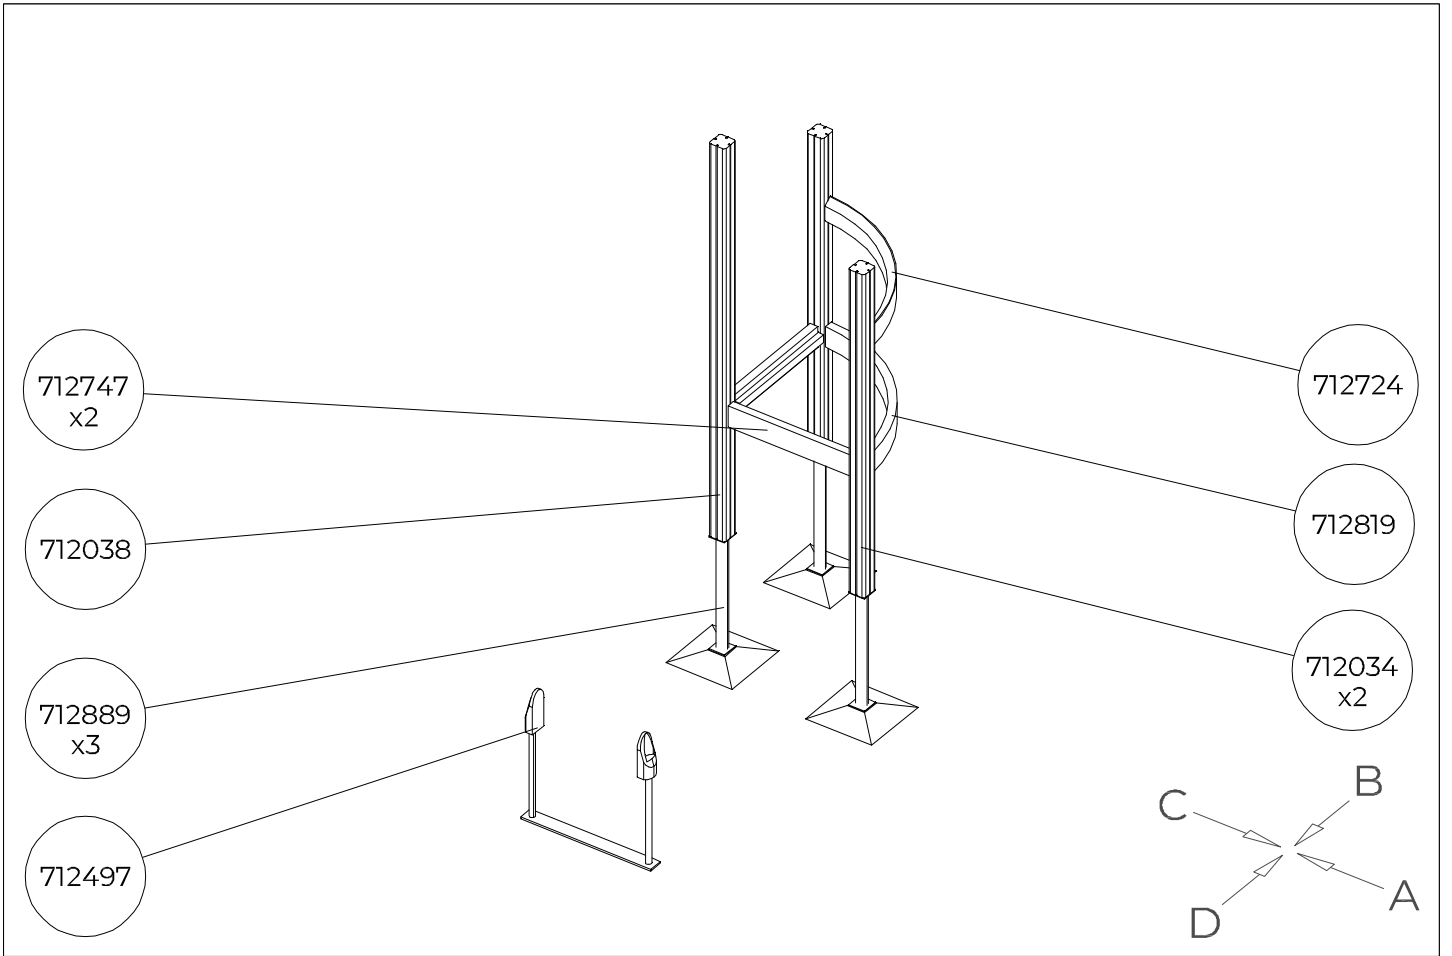

PRIME

ASENNUSOHJE
MONTERINGSANSVISNING
INSTALLATION INSTRUCTION
AUFBAUANLEITUNG
NOTICE D'INSTALLATION

DATE: 16.3.2026

F24112M

| | | | | | | | | | | | |
|---|----------|--|----------|--|----------|---|----------|---|----------|--|----------|
| 701606  L 700  | PCS 1 | 710468-001   | PCS 1 | 712034-001  L 1850 | PCS 2 | 712038-001  L 2250 | PCS 1 | 712044-001  L 2850 | PCS 4 | 712460   | PCS 1 |
| 712488   | PCS 1 | 712497   | PCS 1 | 712499   | PCS 1 | 712501-001   | PCS 1 | 712513-001  +870  | PCS 1 | 712517-001   | PCS 1 |
| 712557  +1470  | PCS 1 | 712676   | PCS 1 | 712683   | PCS 1 | 712724-001  L 1096  | PCS 1 | 712730   | PCS 2 | 712743   | PCS 1 |
| 712747-001  L 704  | PCS 6 | 712752   | PCS 3 | 712780  L 704  | PCS 2 | 712797   | PCS 1 | 712798   | PCS 1 | 712799-001   | PCS 2 |
| 712819-001   | PCS 1 | 712889  L 700  | PCS 9 | 712922-001   | PCS 1 | 712965   | PCS 1 | 712966   | PCS 1 | 712994   | PCS 1 |
| 712995-001   | PCS 1 | 713281   | PCS 5 | 713337  12x1199x1336 | PCS 1 | 713345   | PCS 1 | 713352-001   | PCS 1 | | PCS |
| | PCS | | PCS | | PCS | | PCS | | PCS | | PCS |

— EN/AS Impact Area 31 m²
- - - Falling Space 33 m²
Max Falling Height 1600 mm

1:50

A

B

C

D