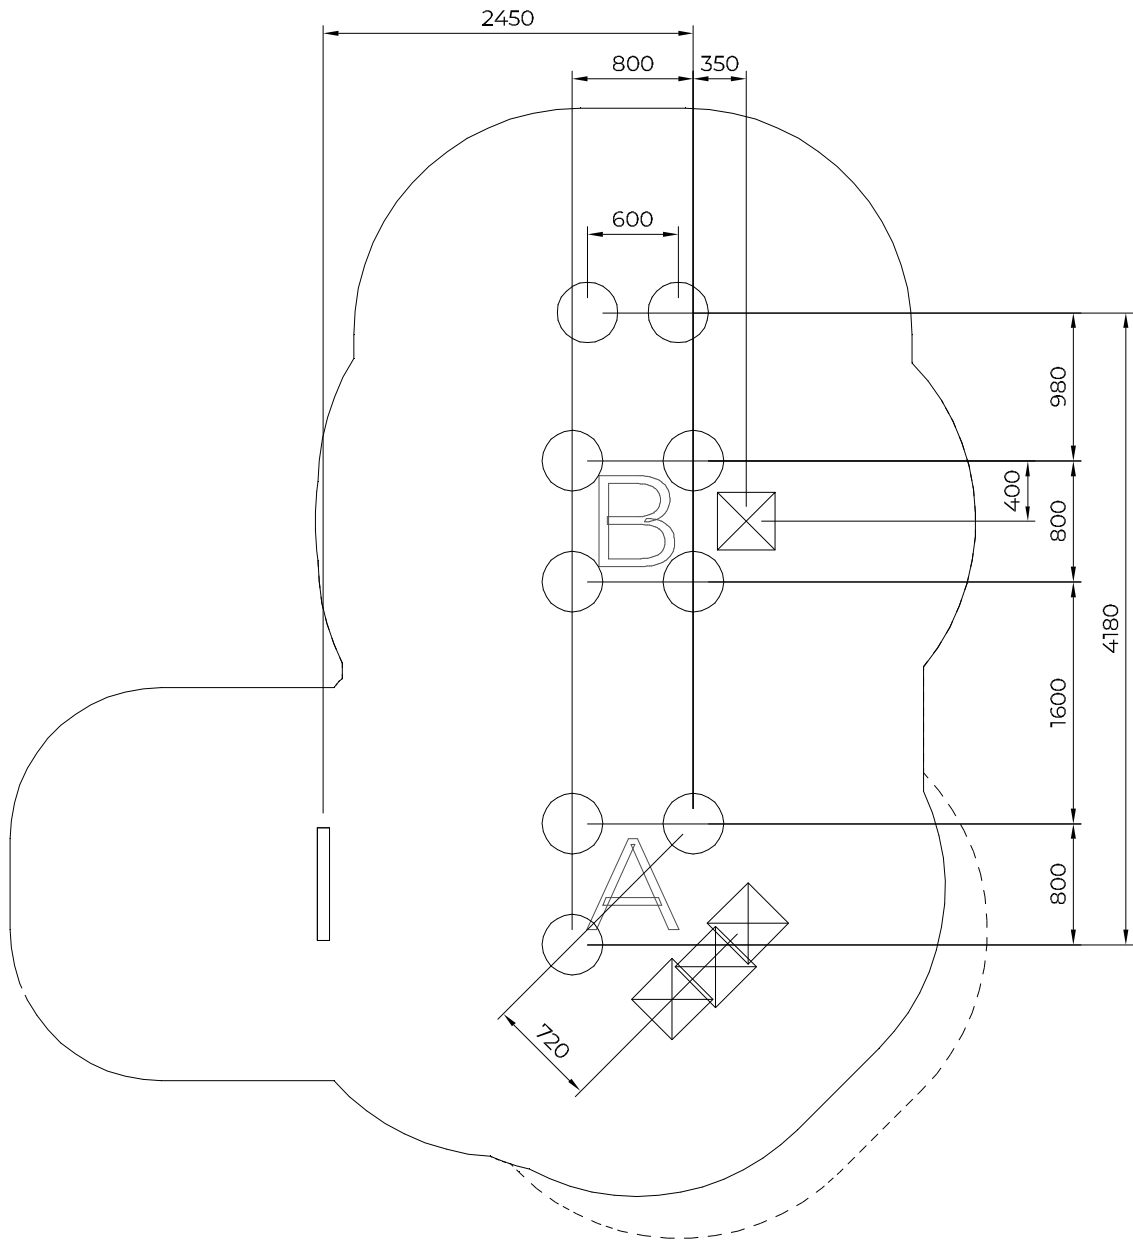

PRIME

ASENNUSOHJE
MONTERINGSANSVISNING
INSTALLATION INSTRUCTION
AUFBAUANLEITUNG
NOTICE D'INSTALLATION

DATE: 16.3.2026

F24112M

| | | | | | | | | | | | |
|---|----------|--|----------|--|----------|---|----------|---|----------|--|----------|
| 701606  L 700  | PCS 1 | 710468-001   | PCS 1 | 712034-001  L 1850 | PCS 2 | 712038-001  L 2250 | PCS 1 | 712044-001  L 2850 | PCS 4 | 712460   | PCS 1 |
| 712488   | PCS 1 | 712497   | PCS 1 | 712499   | PCS 1 | 712501-001   | PCS 1 | 712513-001  +870  | PCS 1 | 712517-001   | PCS 1 |
| 712557  +1470  | PCS 1 | 712676   | PCS 1 | 712683   | PCS 1 | 712724-001  L 1096  | PCS 1 | 712730   | PCS 2 | 712743   | PCS 1 |
| 712747-001  L 704  | PCS 6 | 712752   | PCS 3 | 712780  L 704  | PCS 2 | 712797   | PCS 1 | 712798   | PCS 1 | 712799-001   | PCS 2 |
| 712819-001   | PCS 1 | 712889  L 700  | PCS 9 | 712922-001   | PCS 1 | 712965   | PCS 1 | 712966   | PCS 1 | 712994   | PCS 1 |
| 712995-001   | PCS 1 | 713281   | PCS 5 | 713337  12x1199x1336 | PCS 1 | 713345   | PCS 1 | 713352-001   | PCS 1 | | PCS |
| | PCS | | PCS | | PCS | | PCS | | PCS | | PCS |

— EN/AS Impact Area 31 m²
- - - Falling Space 33 m²
Max Falling Height 1600 mm

1:50

A

B

C

D