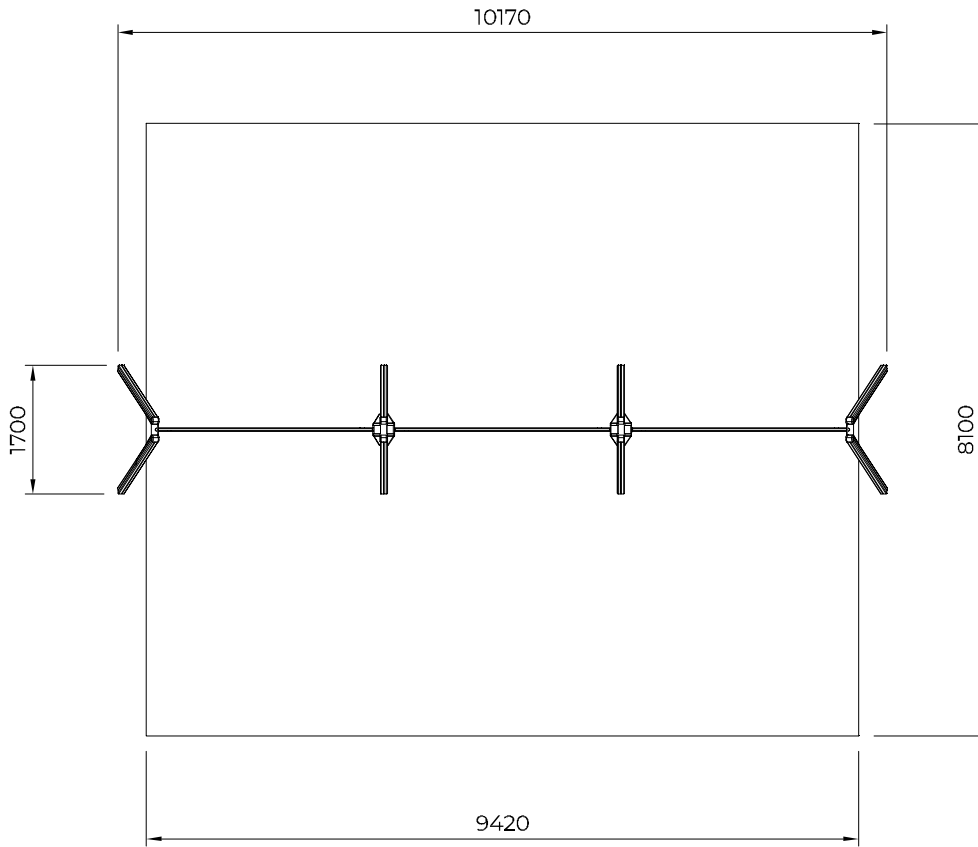

PRIME

ASENNUSOHJE
MONTERINGSANSVISNING
INSTALLATION INSTRUCTION
AUFBAUANLEITUNG
NOTICE D'INSTALLATION

DATE: 13.1.2026

F24401M

<p>712098-001</p>  <p>L 2650</p>	<p>PCS</p> <p>8</p>	<p>712788</p>  	<p>PCS</p> <p>8</p>	<p>712797</p>  	<p>PCS</p> <p>1</p>	<p>712889</p>  <p>L 700</p> 	<p>PCS</p> <p>4</p>	<p>713045</p>  	<p>PCS</p> <p>2</p>	<p>713046</p>  	<p>PCS</p> <p>2</p>
<p>900965</p>  <p>M10</p>	<p>PCS</p> <p>12</p>	<p>903149</p>  <p>M12x30</p>	<p>PCS</p> <p>12</p>	<p>904904</p> 	<p>PCS</p> <p>12</p>	<p>905090</p>  <p>Ø45</p>	<p>PCS</p> <p>24</p>	<p>905115</p>  <p>Ø30</p>	<p>PCS</p> <p>24</p>	<p>909347</p>  <p>M12x35</p>	<p>PCS</p> <p>24</p>
<p>909638</p>  <p>M10 20/10,5</p>	<p>PCS</p> <p>24</p>	<p>909639</p>  <p>M10x25</p>	<p>PCS</p> <p>12</p>	<p>909644</p>  <p>M12</p>	<p>PCS</p> <p>12</p>	<p>914223</p>  <p>6x503x547</p>	<p>PCS</p> <p>2</p>	<p>914227</p>  <p>L2943</p>	<p>PCS</p> <p>3</p>	<p>914231</p>  	<p>PCS</p> <p>2</p>
<p>980154</p>  <p>M12 13/24</p>	<p>PCS</p> <p>48</p>		<p>PCS</p>		<p>PCS</p>		<p>PCS</p>		<p>PCS</p>		<p>PCS</p>
	<p>PCS</p>		<p>PCS</p>		<p>PCS</p>		<p>PCS</p>		<p>PCS</p>		<p>PCS</p>
	<p>PCS</p>		<p>PCS</p>		<p>PCS</p>		<p>PCS</p>		<p>PCS</p>		<p>PCS</p>

- EN/AS Impact Area 76 m²
- - - - Falling Space 76 m²
Max Falling Height 1400 mm

<p>DET 1</p>  <p>M12x30 (903149) Ø24/13 (980154) 80Nm (M12) (909644) 45Nm (M10) (900965) Ø20/10.5 (909638) M10x25 (909639)</p>	<p>DET 2</p>  <p>905090 Ø24/13 (980154) 999561 M12x35 (909347) 905115</p>	<p>DET 3</p>  <p>M12x30 (903149) Ø24/13 (980154) 80Nm (M12) (909644) 45Nm (M10) (900965) Ø20/10.5 (909638) M10x25 (909639)</p>
<p>DET 4</p>  <p>905090 Ø24/13 (980154) M12x35 (909347) 999561 905115</p>	<p>DET 5</p>  <p>90Nm M12 (902234) Ø24/13 (980154) 904904</p>	