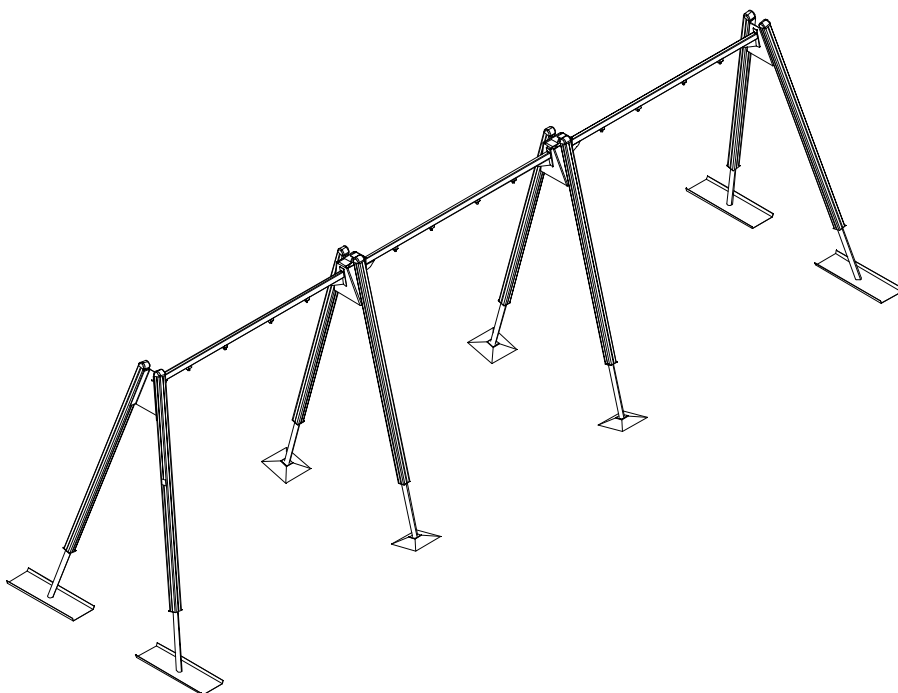

PRIME

ASENNUSOHJE
MONTERINGSANSVISNING
INSTALLATION INSTRUCTION
AUFBAUANLEITUNG
NOTICE D'INSTALLATION

DATE: 13.1.2026

F24401M