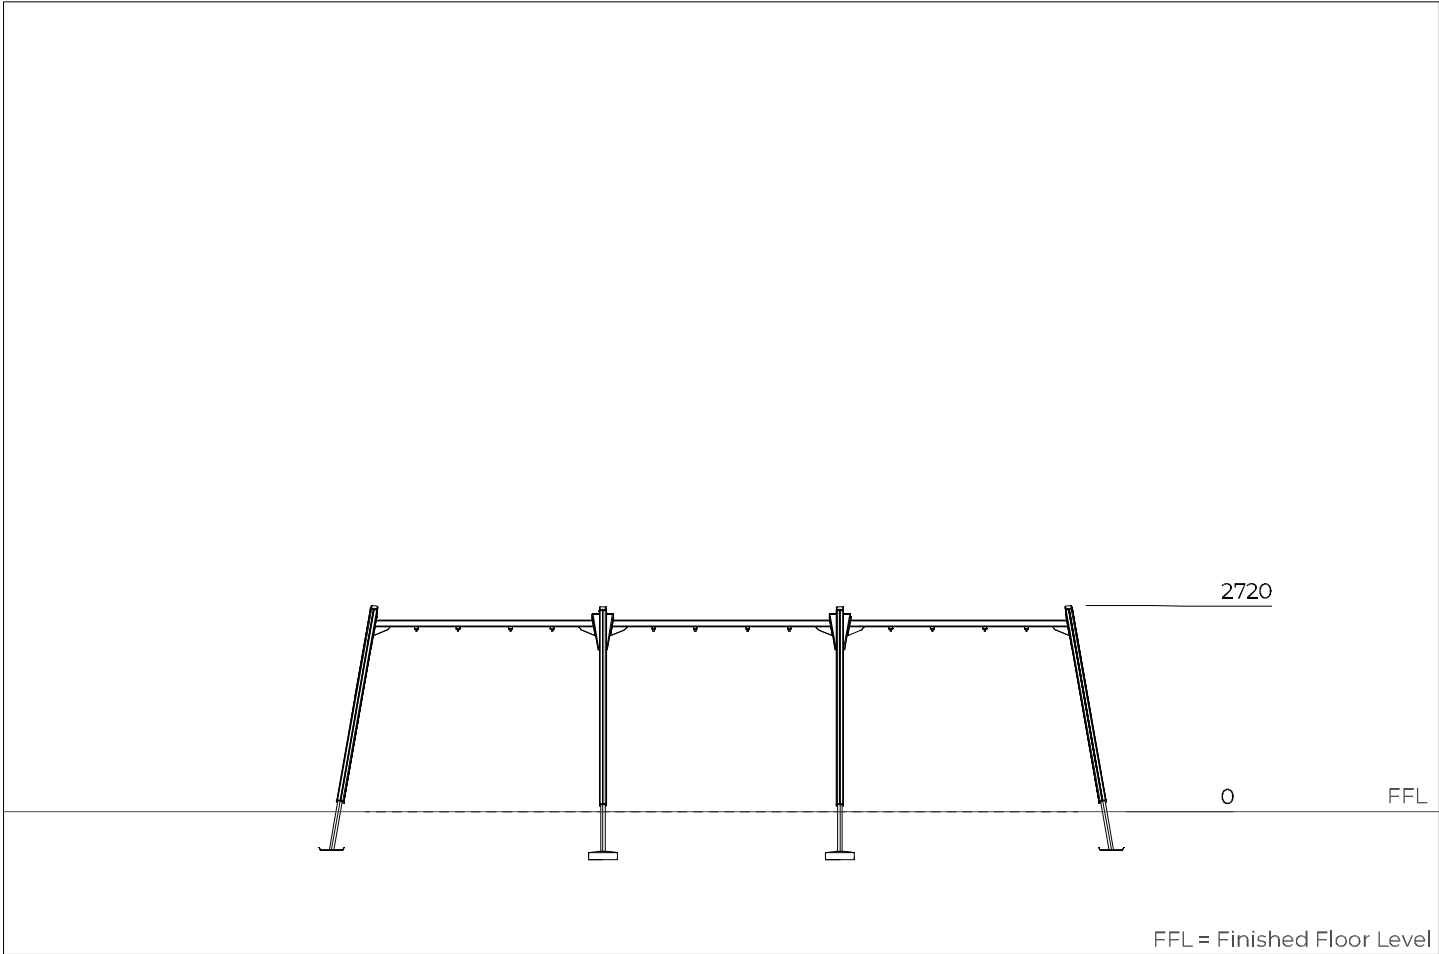

PRIME

ASENNUSOHJE
MONTERINGSANSVISNING
INSTALLATION INSTRUCTION
AUFBAUANLEITUNG
NOTICE D'INSTALLATION

DATE: 13.1.2026

F24401M

<p>712098-001</p>  <p>L 2650</p>	<p>PCS</p> <p>8</p>	<p>712788</p>  	<p>PCS</p> <p>8</p>	<p>712797</p>  	<p>PCS</p> <p>1</p>	<p>712889</p>  <p>L 700</p> 	<p>PCS</p> <p>4</p>	<p>713045</p>  	<p>PCS</p> <p>2</p>	<p>713046</p>  	<p>PCS</p> <p>2</p>
<p>900965</p>  <p>M10</p>	<p>PCS</p> <p>12</p>	<p>903149</p>  <p>M12x30</p>	<p>PCS</p> <p>12</p>	<p>904904</p> 	<p>PCS</p> <p>12</p>	<p>905090</p>  <p>Ø45</p>	<p>PCS</p> <p>24</p>	<p>905115</p>  <p>Ø30</p>	<p>PCS</p> <p>24</p>	<p>909347</p>  <p>M12x35</p>	<p>PCS</p> <p>24</p>
<p>909638</p>  <p>M10 20/10,5</p>	<p>PCS</p> <p>24</p>	<p>909639</p>  <p>M10x25</p>	<p>PCS</p> <p>12</p>	<p>909644</p>  <p>M12</p>	<p>PCS</p> <p>12</p>	<p>914223</p>  <p>6x503x547</p>	<p>PCS</p> <p>2</p>	<p>914227</p>  <p>L2943</p>	<p>PCS</p> <p>3</p>	<p>914231</p>  	<p>PCS</p> <p>2</p>
<p>980154</p>  <p>M12 13/24</p>	<p>PCS</p> <p>48</p>		<p>PCS</p>		<p>PCS</p>		<p>PCS</p>		<p>PCS</p>		<p>PCS</p>
	<p>PCS</p>		<p>PCS</p>		<p>PCS</p>		<p>PCS</p>		<p>PCS</p>		<p>PCS</p>
	<p>PCS</p>		<p>PCS</p>		<p>PCS</p>		<p>PCS</p>		<p>PCS</p>		<p>PCS</p>

- EN/AS Impact Area 76 m²
- - - - Falling Space 76 m²
Max Falling Height 1400 mm

<p>DET 1</p>  <p>M12x30 (903149) Ø24/13 (980154) 80Nm (M12) (909644) 45Nm (M10) (900965) Ø20/10.5 (909638) M10x25 (909639)</p>	<p>DET 2</p>  <p>905090 Ø24/13 (980154) 999561 M12x35 (909347) 905115</p>	<p>DET 3</p>  <p>M12x30 (903149) Ø24/13 (980154) 80Nm (M12) (909644) 45Nm (M10) (900965) Ø20/10.5 (909638) M10x25 (909639)</p>
<p>DET 4</p>  <p>905090 Ø24/13 (980154) M12x35 (909347) 999561 905115</p>	<p>DET 5</p>  <p>90Nm M12 (902234) Ø24/13 (980154) 904904</p>	