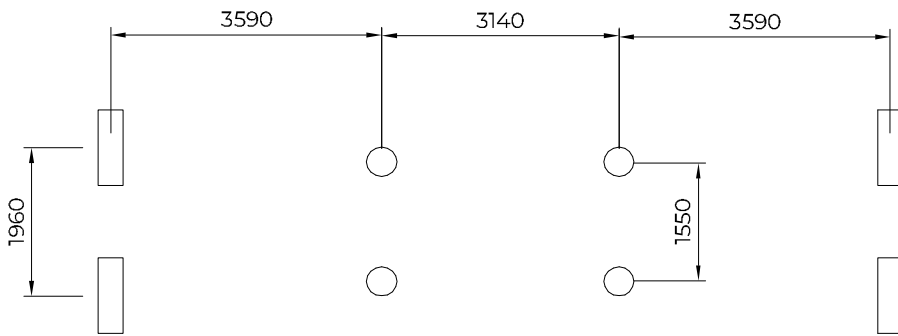

PRIME

ASENNUSOHJE
MONTERINGSANSVISNING
INSTALLATION INSTRUCTION
AUFBAUANLEITUNG
NOTICE D'INSTALLATION

DATE: 13.1.2026

F24401M

<p>712098-001</p>  <p>L 2650</p>	<p>PCS</p> <p>8</p>	<p>712788</p>  	<p>PCS</p> <p>8</p>	<p>712797</p>  	<p>PCS</p> <p>1</p>	<p>712889</p>  <p>L 700</p> 	<p>PCS</p> <p>4</p>	<p>713045</p>  	<p>PCS</p> <p>2</p>	<p>713046</p>  	<p>PCS</p> <p>2</p>
<p>900965</p>  <p>M10</p>	<p>PCS</p> <p>12</p>	<p>903149</p>  <p>M12x30</p>	<p>PCS</p> <p>12</p>	<p>904904</p> 	<p>PCS</p> <p>12</p>	<p>905090</p>  <p>Ø45</p>	<p>PCS</p> <p>24</p>	<p>905115</p>  <p>Ø30</p>	<p>PCS</p> <p>24</p>	<p>909347</p>  <p>M12x35</p>	<p>PCS</p> <p>24</p>
<p>909638</p>  <p>M10 20/10,5</p>	<p>PCS</p> <p>24</p>	<p>909639</p>  <p>M10x25</p>	<p>PCS</p> <p>12</p>	<p>909644</p>  <p>M12</p>	<p>PCS</p> <p>12</p>	<p>914223</p>  <p>6x503x547</p>	<p>PCS</p> <p>2</p>	<p>914227</p>  <p>L2943</p>	<p>PCS</p> <p>3</p>	<p>914231</p>  	<p>PCS</p> <p>2</p>
<p>980154</p>  <p>M12 13/24</p>	<p>PCS</p> <p>48</p>		<p>PCS</p>		<p>PCS</p>		<p>PCS</p>		<p>PCS</p>		<p>PCS</p>
	<p>PCS</p>		<p>PCS</p>		<p>PCS</p>		<p>PCS</p>		<p>PCS</p>		<p>PCS</p>
	<p>PCS</p>		<p>PCS</p>		<p>PCS</p>		<p>PCS</p>		<p>PCS</p>		<p>PCS</p>

- EN/AS Impact Area 76 m²
- - - - Falling Space 76 m²
Max Falling Height 1400 mm

<p>DET 1</p>  <p>M12x30 (903149) Ø24/13 (980154) 80Nm (M12) (909644) 45Nm (M10) (900965) Ø20/10.5 (909638) M10x25 (909639)</p>	<p>DET 2</p>  <p>905090 Ø24/13 (980154) 999561 M12x35 (909347) 905115</p>	<p>DET 3</p>  <p>M12x30 (903149) Ø24/13 (980154) 80Nm (M12) (909644) 45Nm (M10) (900965) Ø20/10.5 (909638) M10x25 (909639)</p>
<p>DET 4</p>  <p>905090 Ø24/13 (980154) M12x35 (909347) 999561 905115</p>	<p>DET 5</p>  <p>90Nm M12 (902234) Ø24/13 (980154) 904904</p>	