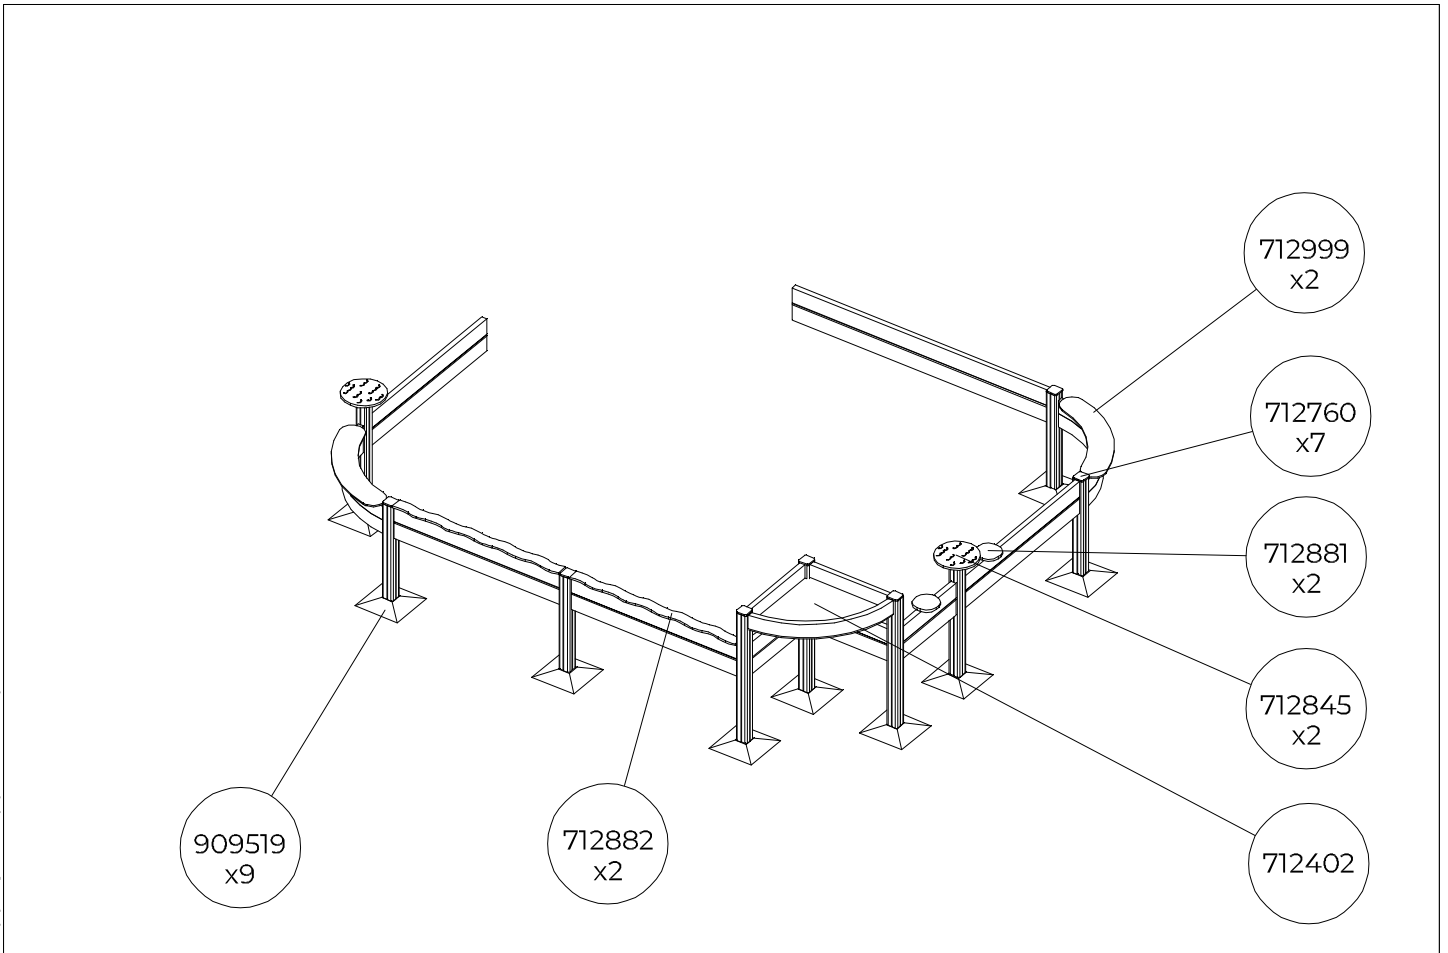

Falling Space 53 m²
Max Falling Height 590 mm

(D)

Max Falling Height