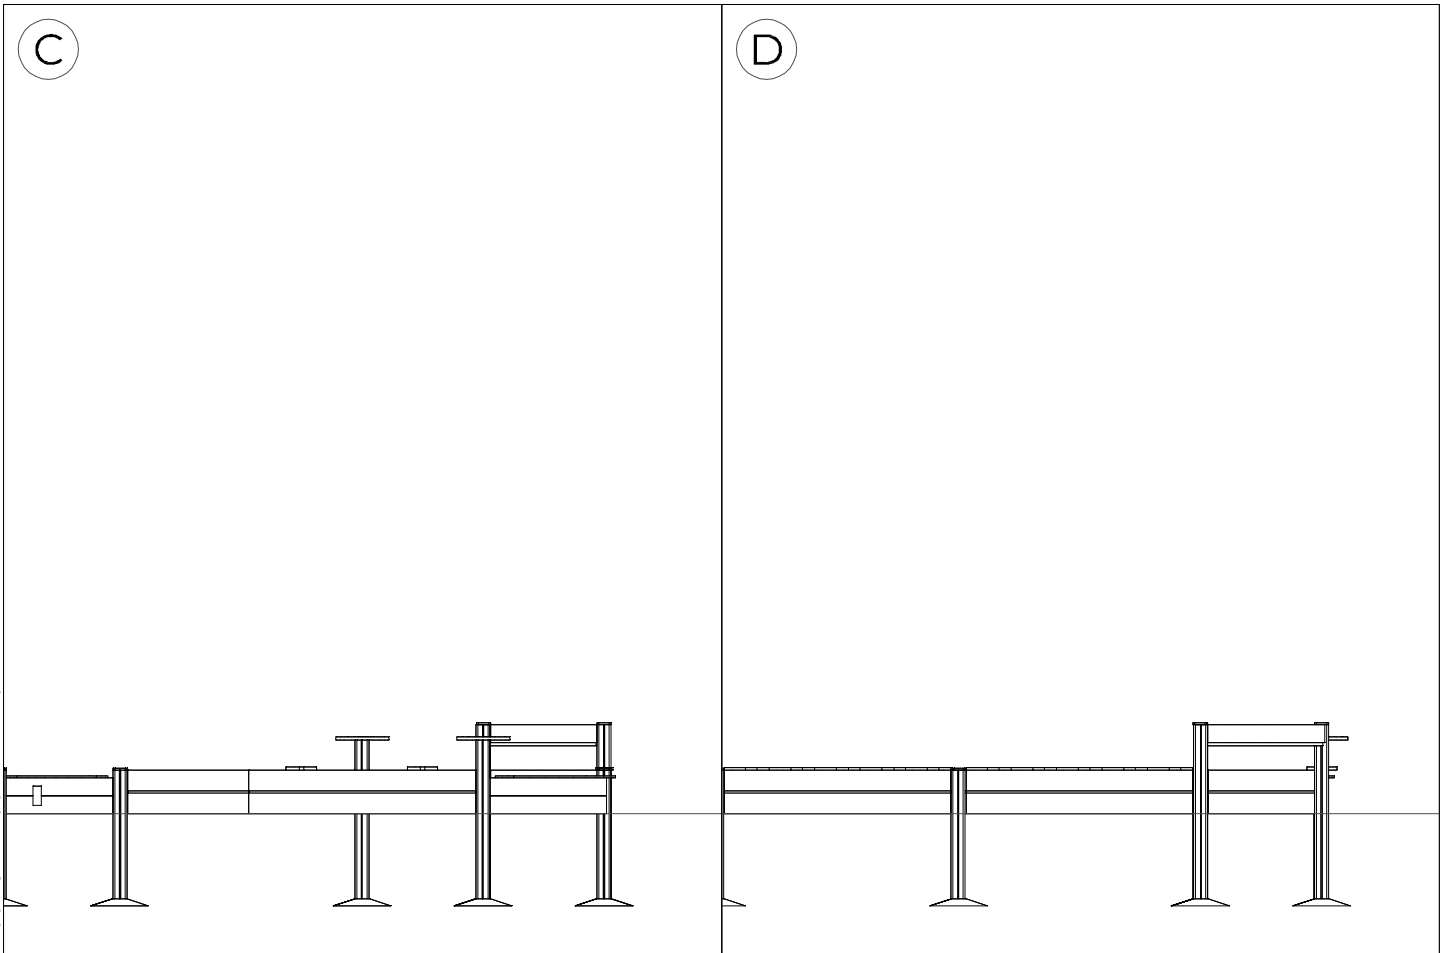

Falling Space 53 m²
Max Falling Height 590 mm

(D)

Max Falling Height