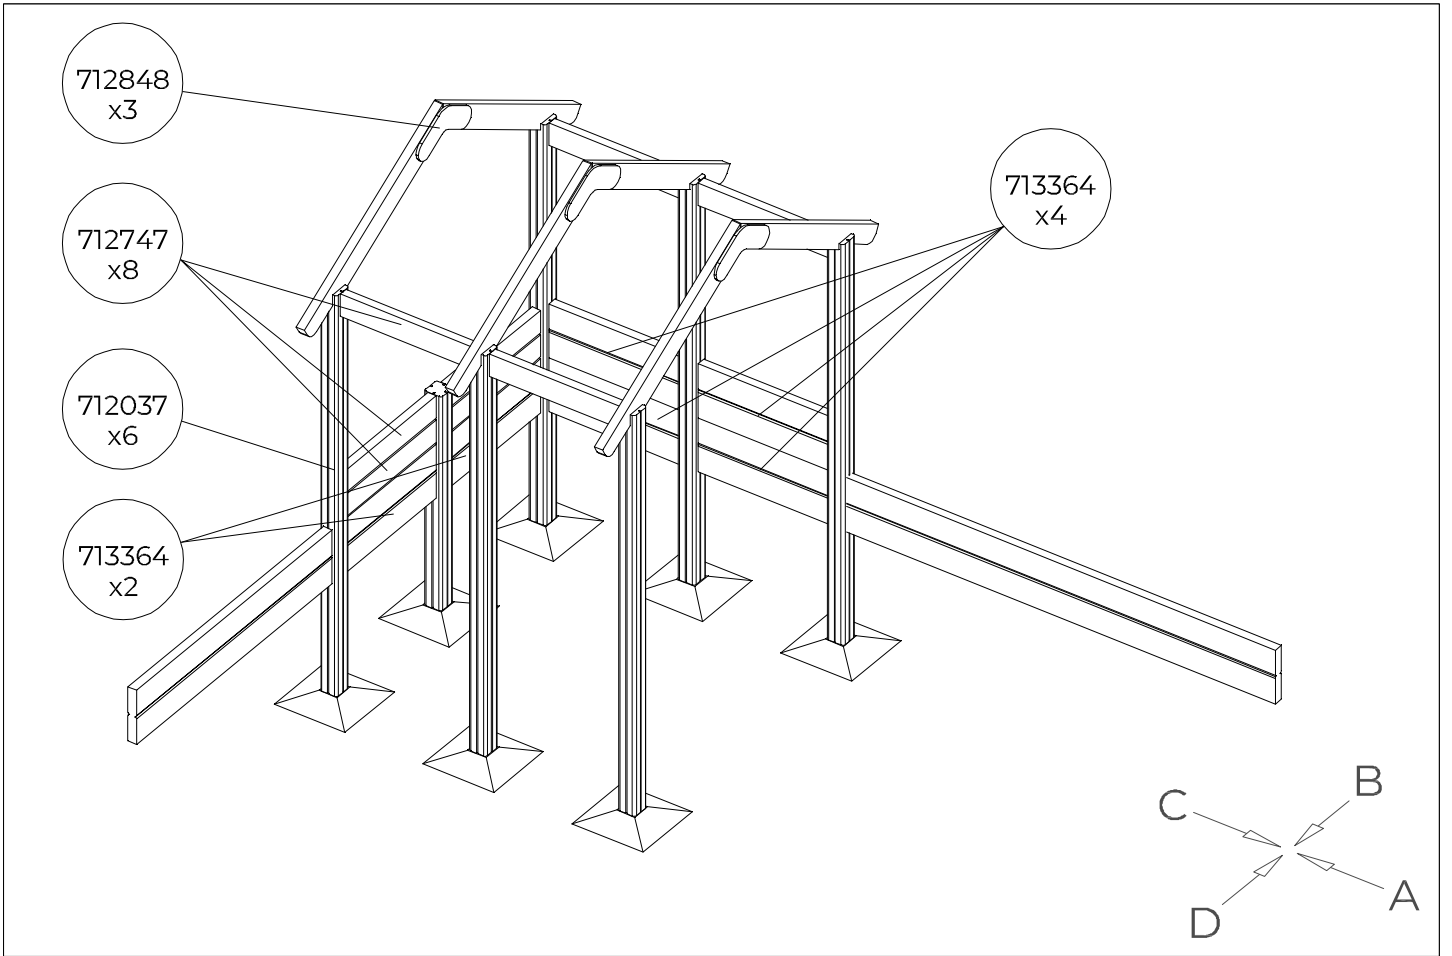

PRIME

ASENNUSOHJE
MONTERINGSANSVISNING
INSTALLATION INSTRUCTION
AUFBAUANLEITUNG
NOTICE D'INSTALLATION

DATE: 27.2.2026

F24607M

712024-001  L 850	PCS 4	712026-001  L 1050	PCS 2	712027-001  L 1150	PCS 4	712037-001  L 2150	PCS 6	712311 	PCS 1	712358 	PCS 2
712402  	PCS 1	712437  	PCS 2	712458  	PCS 1	712476  	PCS 1	712683  	PCS 2	712730  	PCS 1
712747-001  L 704 	PCS 10	712760  	PCS 7	712797  	PCS 1	712819-001  	PCS 1	712845  	PCS 2	712848-001  	PCS 3
712854  	PCS 1	712881  	PCS 2	712882  L 1500 	PCS 2	712924-001  L 2307 	PCS 1	712934-001  L 1096	PCS 2	712935-001  L 1500 	PCS 4
712999  	PCS 2	713001  	PCS 1	713364-001  L 704 	PCS 9	909519 	PCS 16		PCS		PCS
	PCS		PCS		PCS		PCS		PCS		PCS
	PCS		PCS		PCS		PCS		PCS		PCS

Falling Space 53 m²
Max Falling Height 590 mm

(D)

Max Falling Height