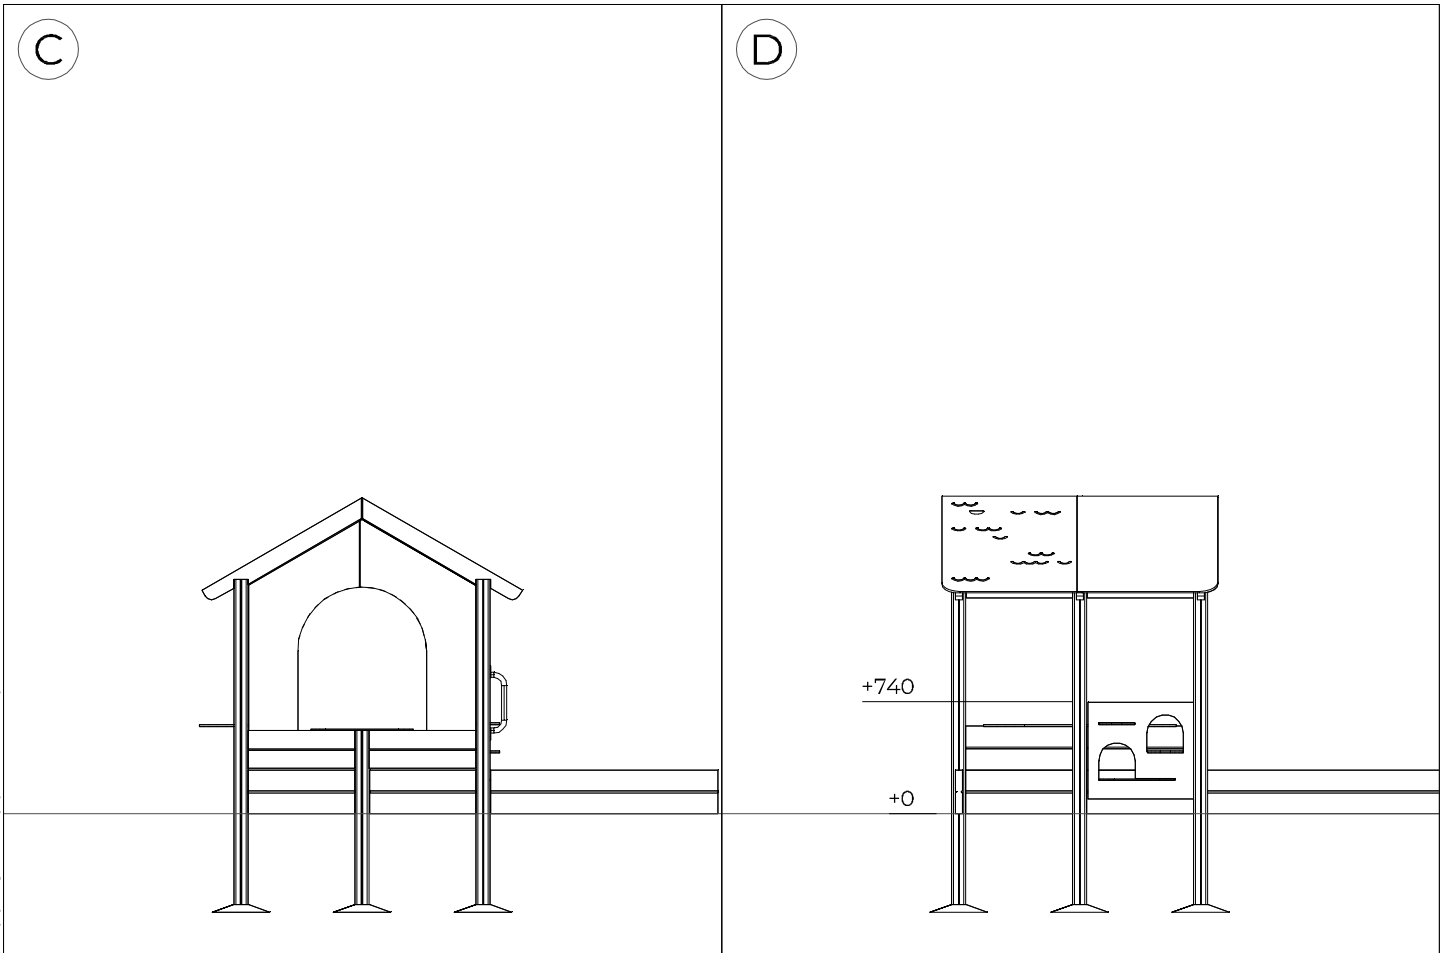

PRIME

ASENNUSOHJE
MONTERINGSANSVISNING
INSTALLATION INSTRUCTION
AUFBAUANLEITUNG
NOTICE D'INSTALLATION

DATE: 27.2.2026

F24607M

712024-001  L 850	PCS 4	712026-001  L 1050	PCS 2	712027-001  L 1150	PCS 4	712037-001  L 2150	PCS 6	712311 	PCS 1	712358 	PCS 2
712402  	PCS 1	712437  	PCS 2	712458  	PCS 1	712476  	PCS 1	712683  	PCS 2	712730  	PCS 1
712747-001  L 704 	PCS 10	712760  	PCS 7	712797  	PCS 1	712819-001  	PCS 1	712845  	PCS 2	712848-001  	PCS 3
712854  	PCS 1	712881  	PCS 2	712882  L 1500 	PCS 2	712924-001  L 2307 	PCS 1	712934-001  L 1096	PCS 2	712935-001  L 1500 	PCS 4
712999  	PCS 2	713001  	PCS 1	713364-001  L 704 	PCS 9	909519 	PCS 16		PCS		PCS
	PCS		PCS		PCS		PCS		PCS		PCS
	PCS		PCS		PCS		PCS		PCS		PCS

Falling Space 53 m²
Max Falling Height 590 mm

(D)

Max Falling Height