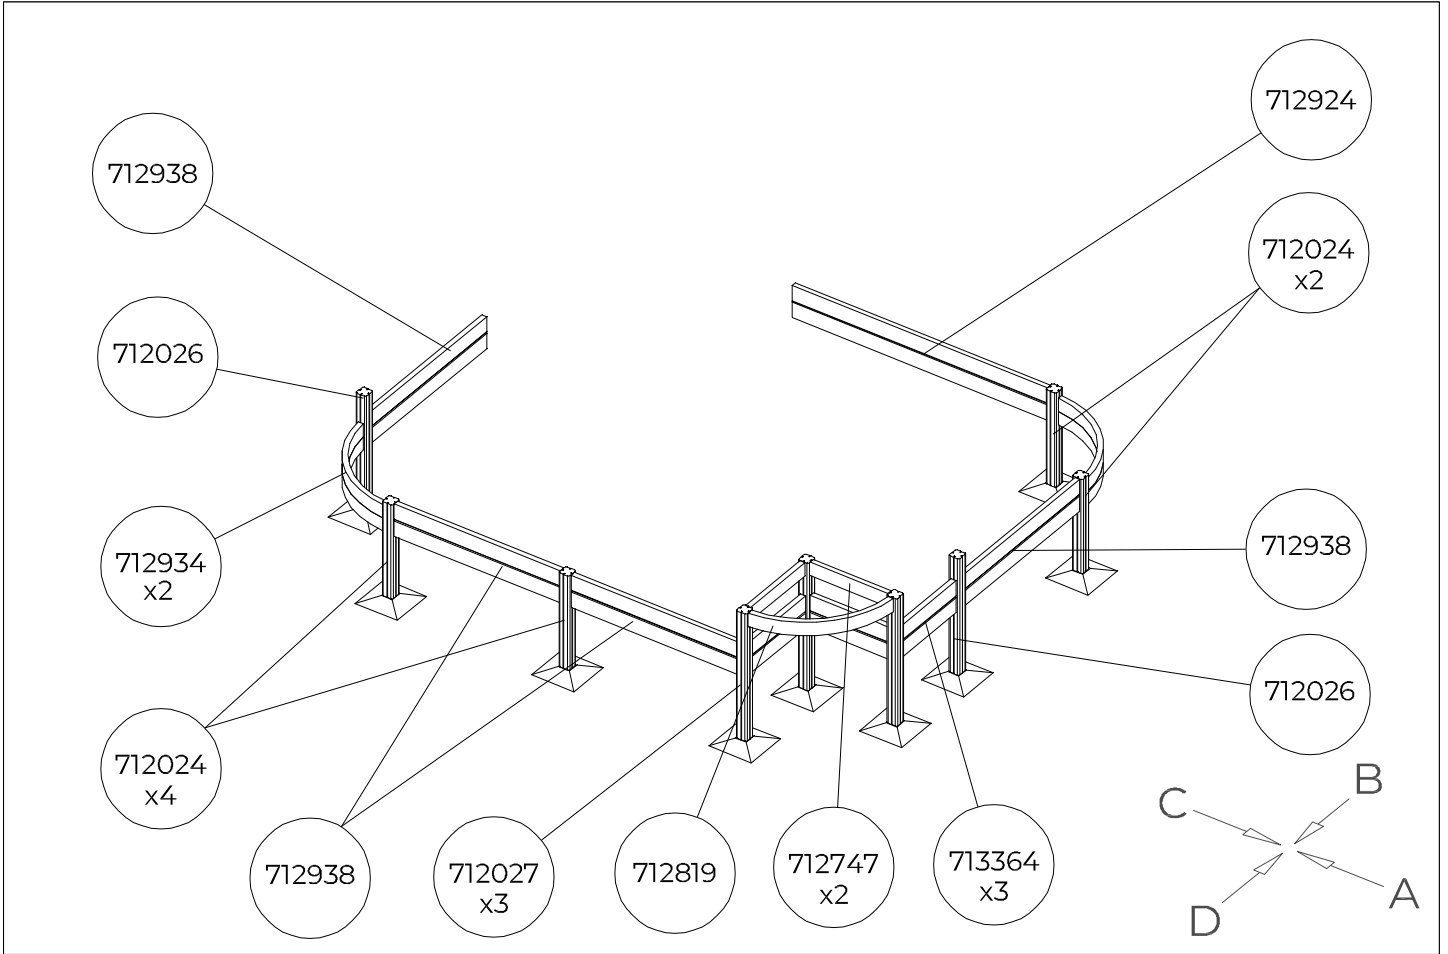

Falling Space 53 m²
Max Falling Height 590 mm

(D)

Max Falling Height