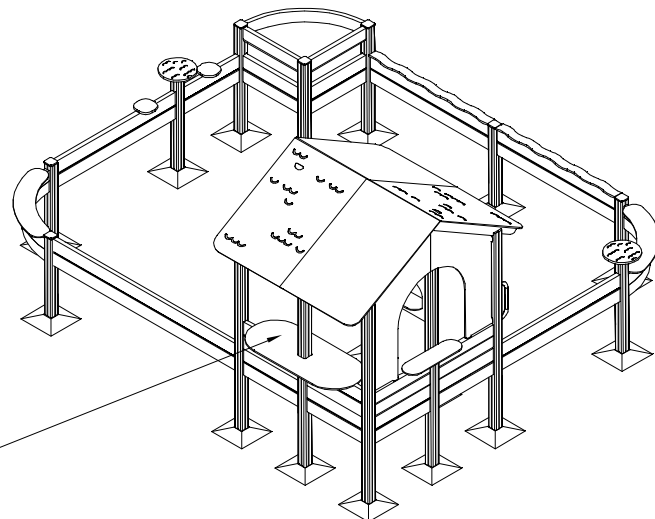

Falling Space 53 m²
Max Falling Height 590 mm

(D)

Max Falling Height