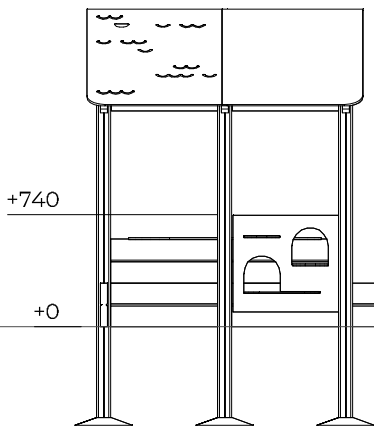

Falling Space 53 m²
Max Falling Height 590 mm

(D)

Max Falling Height