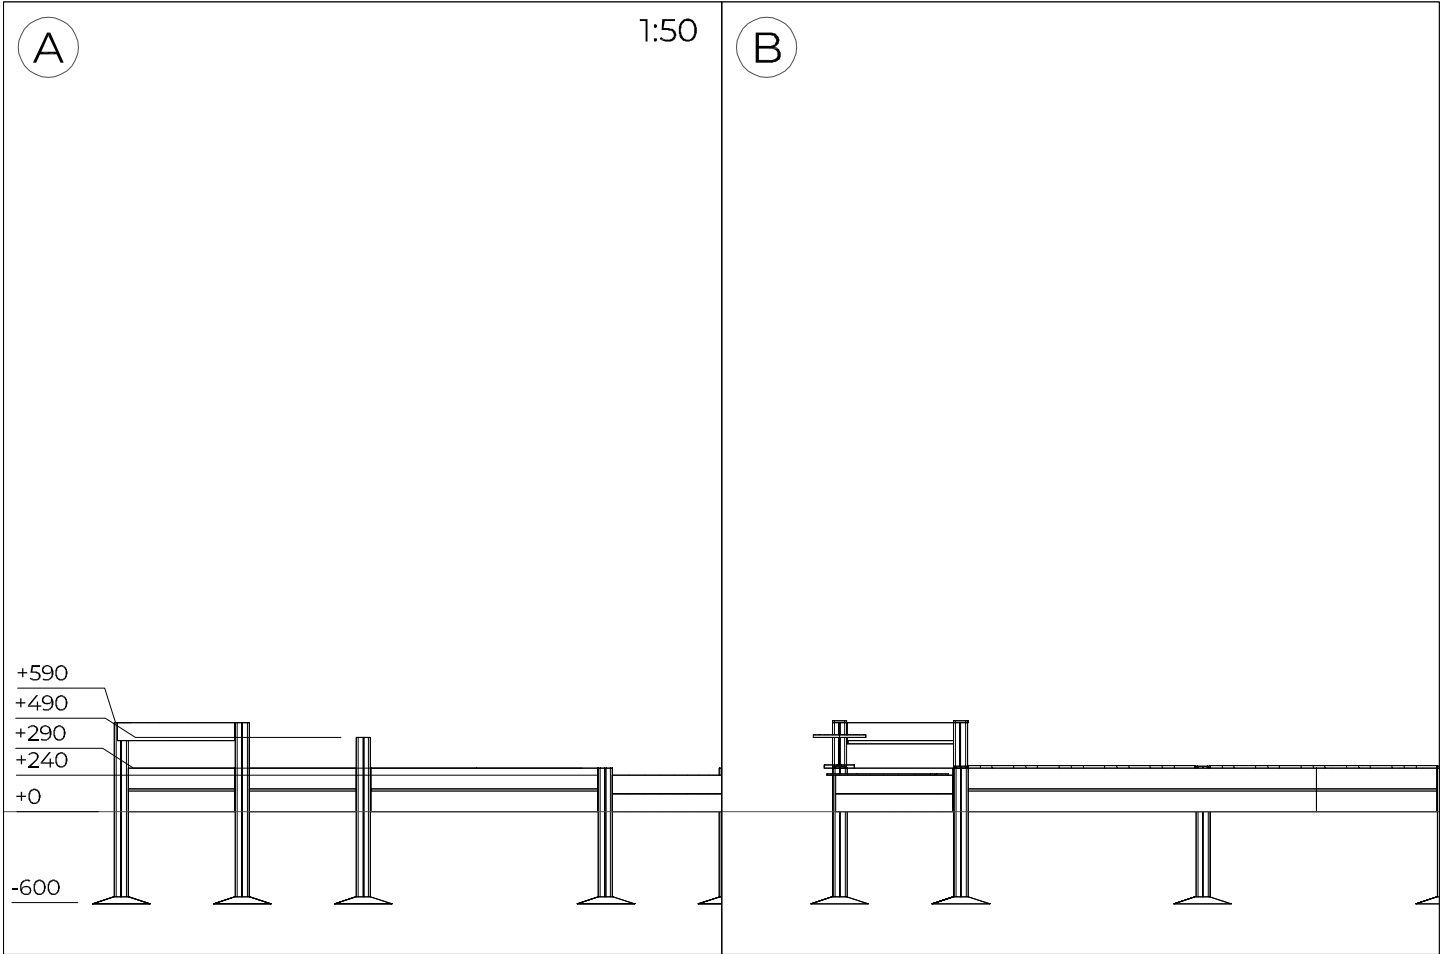

Falling Space 53 m²
Max Falling Height 590 mm

(D)

Max Falling Height