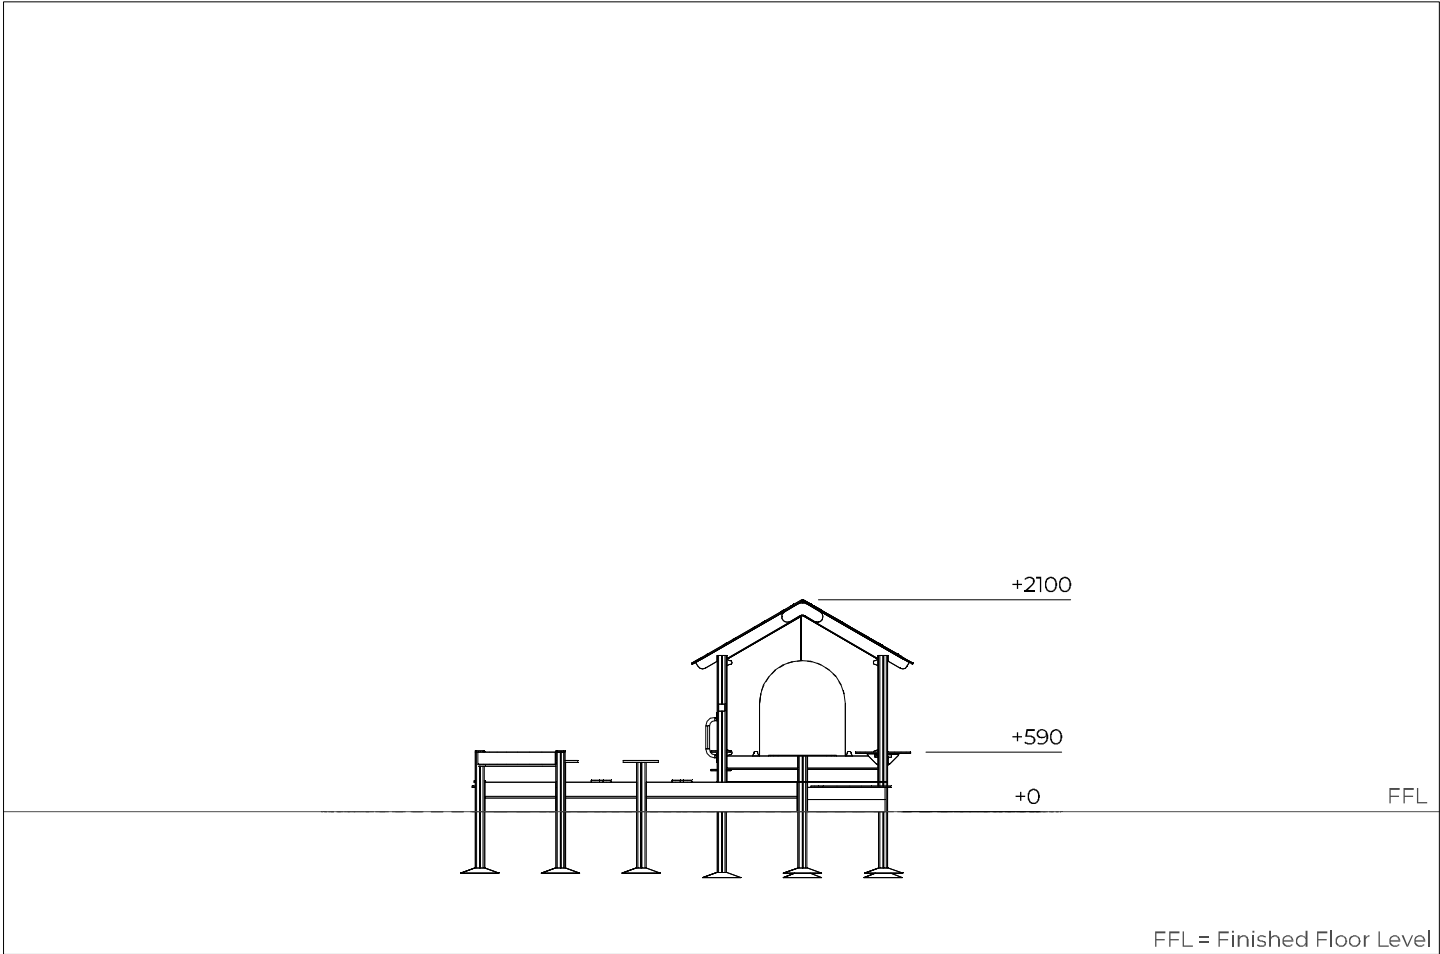

PRIME

ASENNUSOHJE
MONTERINGSANSVISNING
INSTALLATION INSTRUCTION
AUFBAUANLEITUNG
NOTICE D'INSTALLATION

DATE: 27.2.2026

F24607M

712024-001  L 850	PCS 4	712026-001  L 1050	PCS 2	712027-001  L 1150	PCS 4	712037-001  L 2150	PCS 6	712311 	PCS 1	712358 	PCS 2
712402  	PCS 1	712437  	PCS 2	712458  	PCS 1	712476  	PCS 1	712683  	PCS 2	712730  	PCS 1
712747-001  L 704 	PCS 10	712760  	PCS 7	712797  	PCS 1	712819-001  	PCS 1	712845  	PCS 2	712848-001  	PCS 3
712854  	PCS 1	712881  	PCS 2	712882  L 1500 	PCS 2	712924-001  L 2307 	PCS 1	712934-001  L 1096	PCS 2	712935-001  L 1500 	PCS 4
712999  	PCS 2	713001  	PCS 1	713364-001  L 704 	PCS 9	909519 	PCS 16		PCS		PCS
	PCS		PCS		PCS		PCS		PCS		PCS
	PCS		PCS		PCS		PCS		PCS		PCS

Falling Space 53 m²
Max Falling Height 590 mm

(D)

Max Falling Height