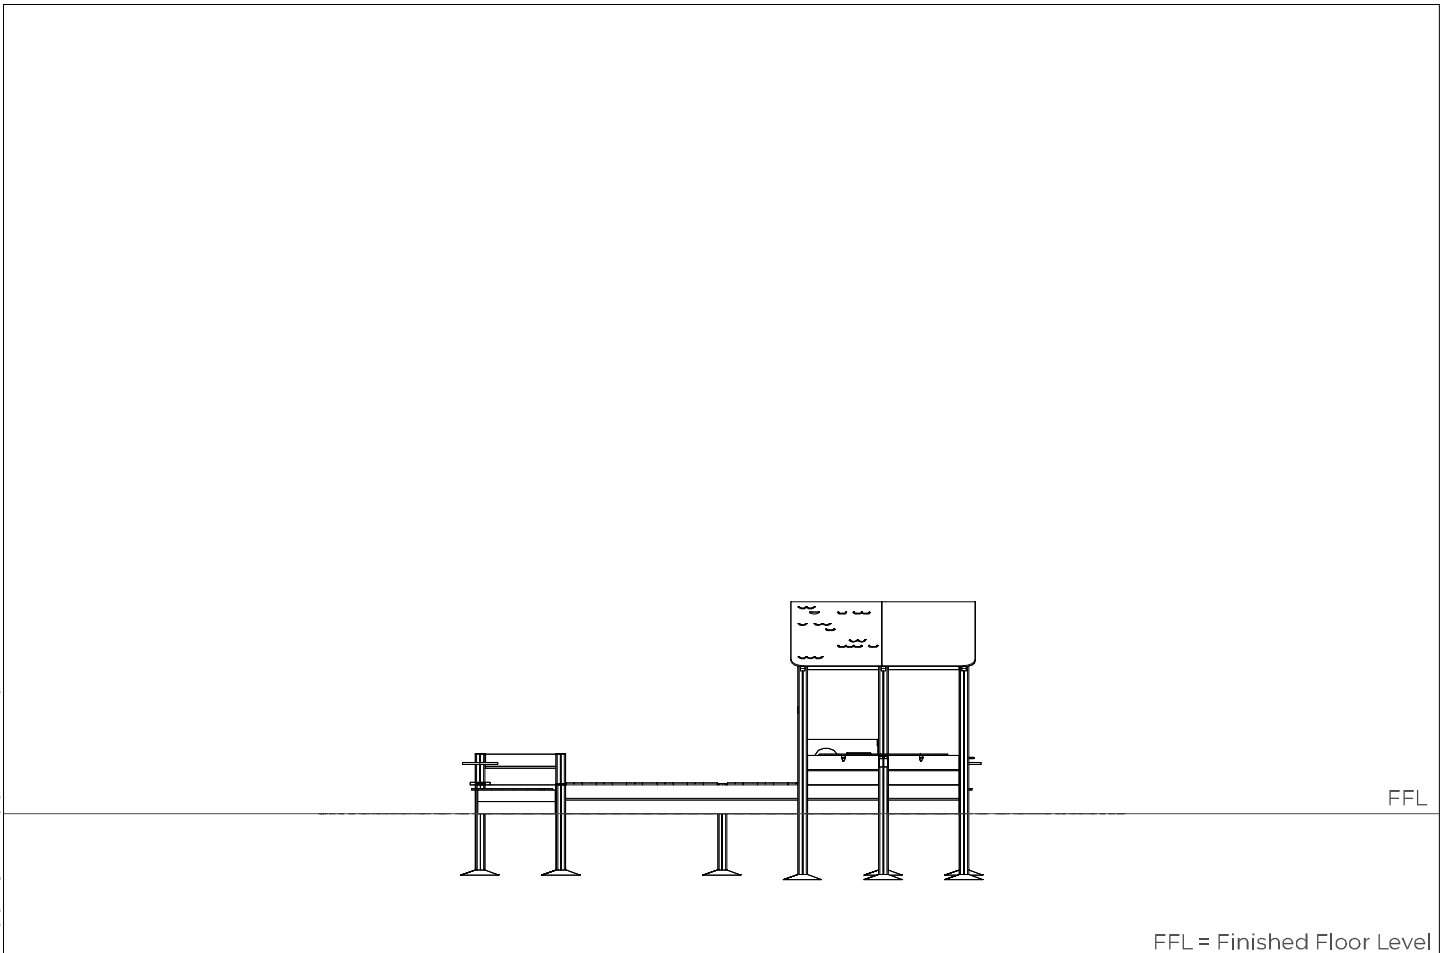

PRIME

ASENNUSOHJE
MONTERINGSANSVISNING
INSTALLATION INSTRUCTION
AUFBAUANLEITUNG
NOTICE D'INSTALLATION

DATE: 27.2.2026

F24607M

712024-001  L 850	PCS 4	712026-001  L 1050	PCS 2	712027-001  L 1150	PCS 4	712037-001  L 2150	PCS 6	712311 	PCS 1	712358 	PCS 2
712402  	PCS 1	712437  	PCS 2	712458  	PCS 1	712476  	PCS 1	712683  	PCS 2	712730  	PCS 1
712747-001  L 704 	PCS 10	712760  	PCS 7	712797  	PCS 1	712819-001  	PCS 1	712845  	PCS 2	712848-001  	PCS 3
712854  	PCS 1	712881  	PCS 2	712882  L 1500 	PCS 2	712924-001  L 2307 	PCS 1	712934-001  L 1096	PCS 2	712935-001  L 1500 	PCS 4
712999  	PCS 2	713001  	PCS 1	713364-001  L 704 	PCS 9	909519 	PCS 16		PCS		PCS
	PCS		PCS		PCS		PCS		PCS		PCS
	PCS		PCS		PCS		PCS		PCS		PCS

Falling Space 53 m²
Max Falling Height 590 mm

(D)

Max Falling Height