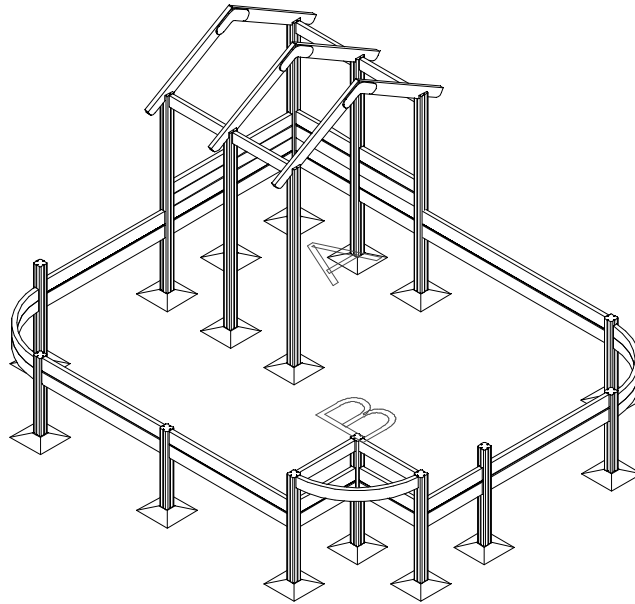

PRIME

ASENNUSOHJE
MONTERINGSANSVISNING
INSTALLATION INSTRUCTION
AUFBAUANLEITUNG
NOTICE D'INSTALLATION

DATE: 27.2.2026

F24607M

712024-001  L 850	PCS 4	712026-001  L 1050	PCS 2	712027-001  L 1150	PCS 4	712037-001  L 2150	PCS 6	712311 	PCS 1	712358 	PCS 2
712402  	PCS 1	712437  	PCS 2	712458  	PCS 1	712476  	PCS 1	712683  	PCS 2	712730  	PCS 1
712747-001  L 704 	PCS 10	712760  	PCS 7	712797  	PCS 1	712819-001  	PCS 1	712845  	PCS 2	712848-001  	PCS 3
712854  	PCS 1	712881  	PCS 2	712882  L 1500 	PCS 2	712924-001  L 2307 	PCS 1	712934-001  L 1096	PCS 2	712935-001  L 1500 	PCS 4
712999  	PCS 2	713001  	PCS 1	713364-001  L 704 	PCS 9	909519 	PCS 16		PCS		PCS
	PCS		PCS		PCS		PCS		PCS		PCS
	PCS		PCS		PCS		PCS		PCS		PCS

Falling Space 53 m²
Max Falling Height 590 mm

(D)

Max Falling Height