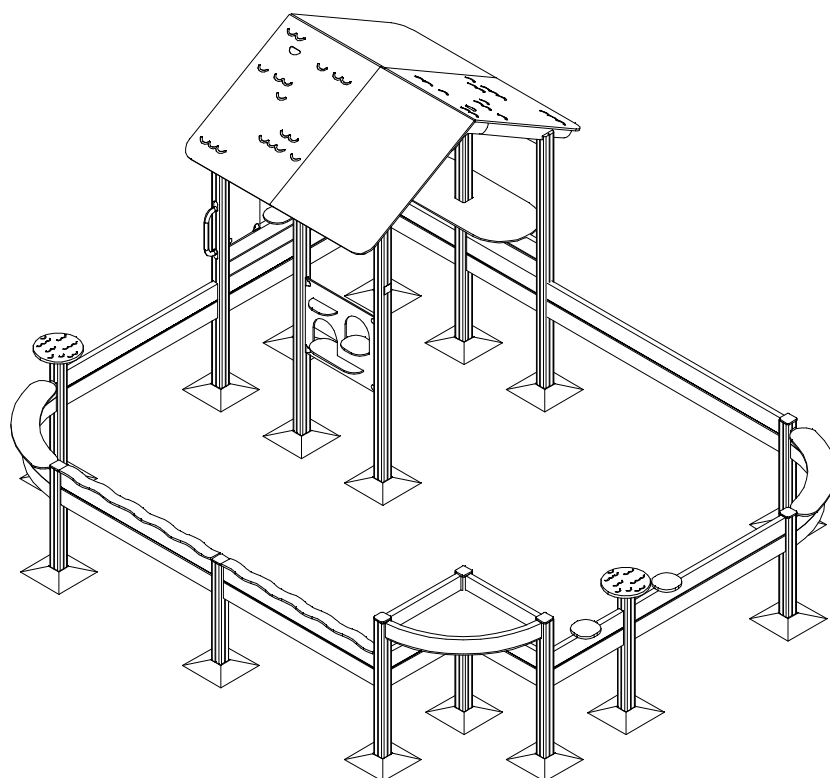

PRIME

ASENNUSOHJE
MONTERINGSANSVISNING
INSTALLATION INSTRUCTION
AUFBAUANLEITUNG
NOTICE D'INSTALLATION

DATE: 27.2.2026

F24607M

712024-001  L 850	PCS 4	712026-001  L 1050	PCS 2	712027-001  L 1150	PCS 4	712037-001  L 2150	PCS 6	712311 	PCS 1	712358 	PCS 2
712402  	PCS 1	712437  	PCS 2	712458  	PCS 1	712476  	PCS 1	712683  	PCS 2	712730  	PCS 1
712747-001  L 704 	PCS 10	712760  	PCS 7	712797  	PCS 1	712819-001  	PCS 1	712845  	PCS 2	712848-001  	PCS 3
712854  	PCS 1	712881  	PCS 2	712882  L 1500 	PCS 2	712924-001  L 2307 	PCS 1	712934-001  L 1096	PCS 2	712935-001  L 1500 	PCS 4
712999  	PCS 2	713001  	PCS 1	713364-001  L 704 	PCS 9	909519 	PCS 16		PCS		PCS
	PCS		PCS		PCS		PCS		PCS		PCS
	PCS		PCS		PCS		PCS		PCS		PCS

Falling Space 53 m²
Max Falling Height 590 mm

(D)

Max Falling Height