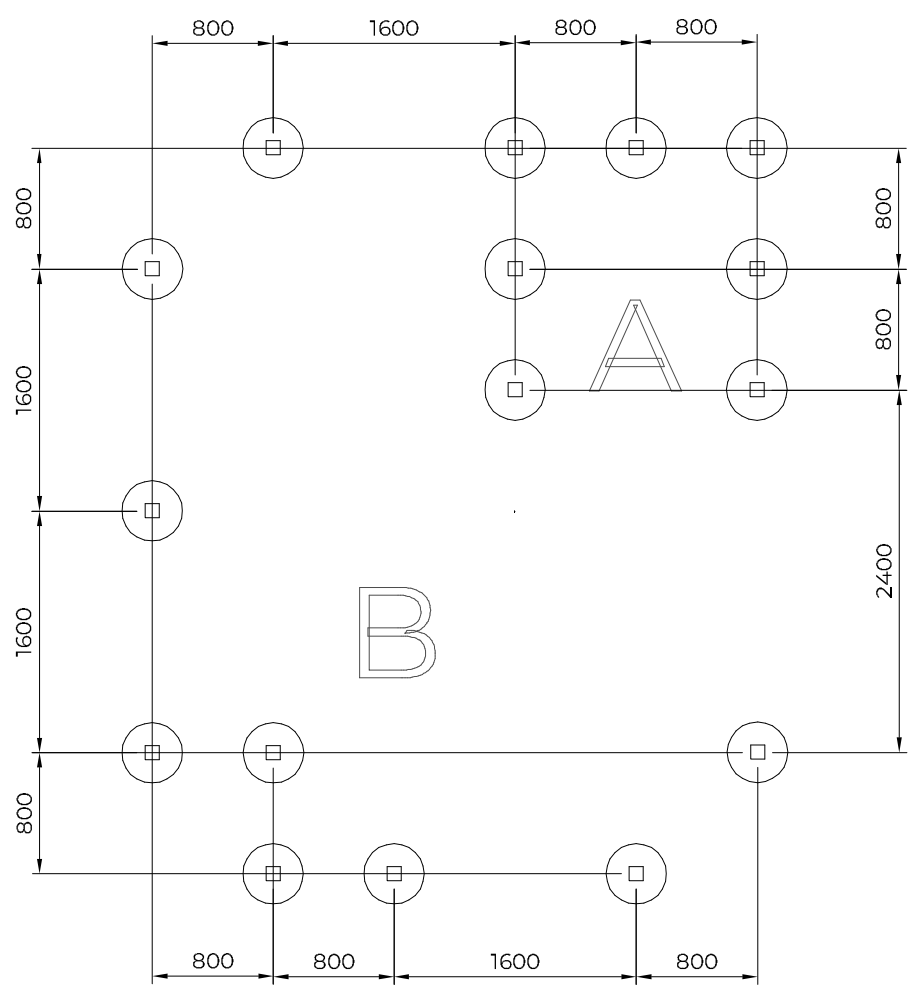

PRIME

ASENNUSOHJE
MONTERINGSANSVISNING
INSTALLATION INSTRUCTION
AUFBAUANLEITUNG
NOTICE D'INSTALLATION

DATE: 27.2.2026

F24607M

712024-001  L 850	PCS 4	712026-001  L 1050	PCS 2	712027-001  L 1150	PCS 4	712037-001  L 2150	PCS 6	712311 	PCS 1	712358 	PCS 2
712402  	PCS 1	712437  	PCS 2	712458  	PCS 1	712476  	PCS 1	712683  	PCS 2	712730  	PCS 1
712747-001  L 704 	PCS 10	712760  	PCS 7	712797  	PCS 1	712819-001  	PCS 1	712845  	PCS 2	712848-001  	PCS 3
712854  	PCS 1	712881  	PCS 2	712882  L 1500 	PCS 2	712924-001  L 2307 	PCS 1	712934-001  L 1096	PCS 2	712935-001  L 1500 	PCS 4
712999  	PCS 2	713001  	PCS 1	713364-001  L 704 	PCS 9	909519 	PCS 16		PCS		PCS
	PCS		PCS		PCS		PCS		PCS		PCS
	PCS		PCS		PCS		PCS		PCS		PCS

Falling Space 53 m²
Max Falling Height 590 mm

(D)

Max Falling Height