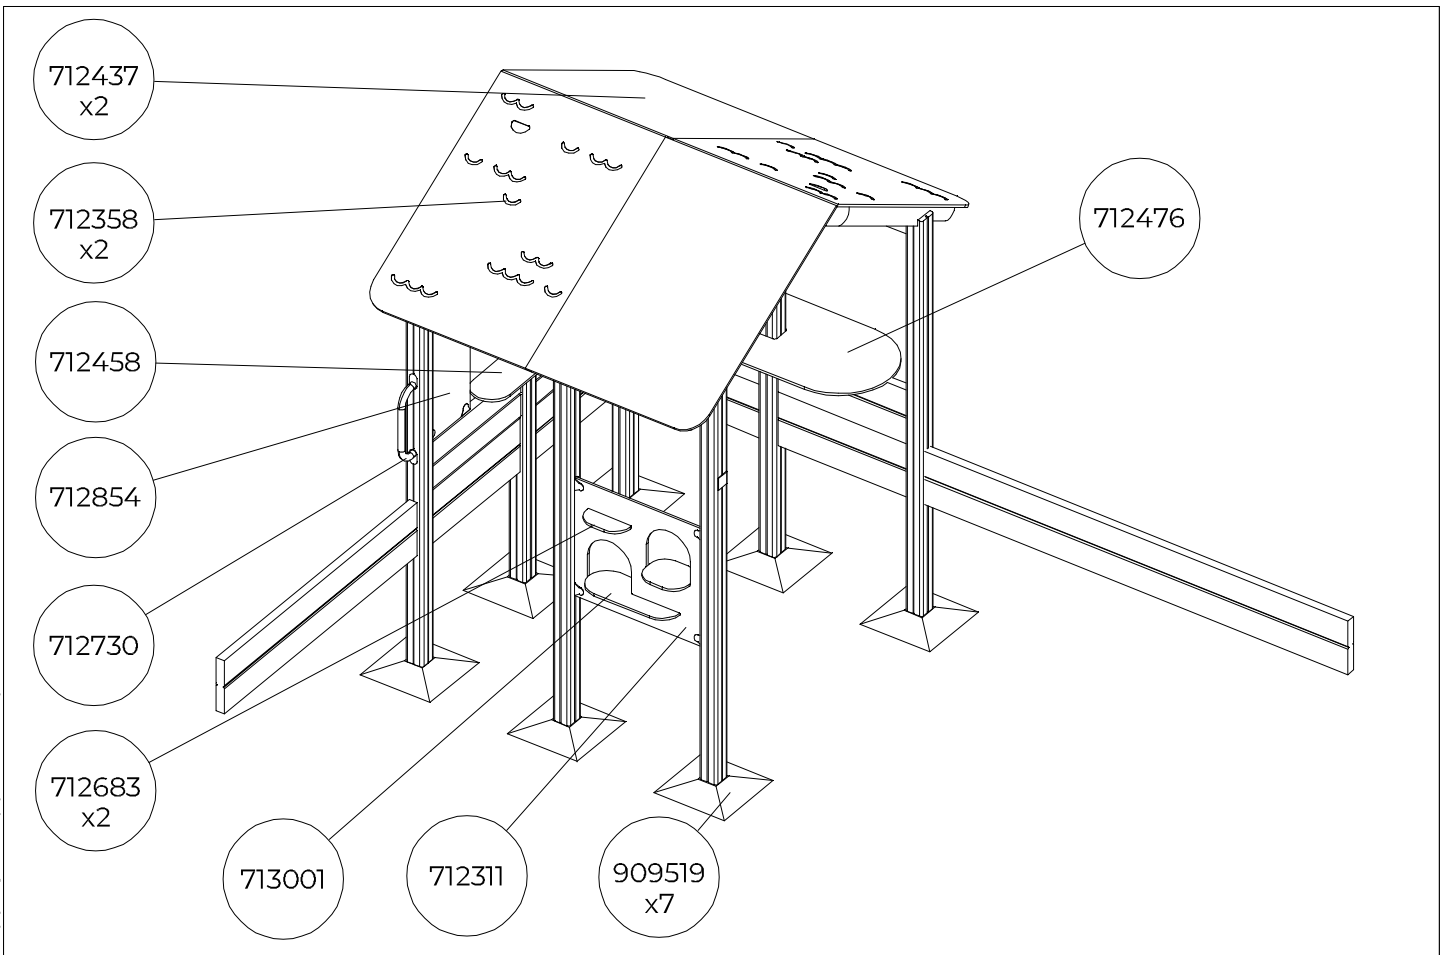

PRIME

ASENNUSOHJE
MONTERINGSANSVISNING
INSTALLATION INSTRUCTION
AUFBAUANLEITUNG
NOTICE D'INSTALLATION

DATE: 27.2.2026

F24607M

712024-001  L 850	PCS 4	712026-001  L 1050	PCS 2	712027-001  L 1150	PCS 4	712037-001  L 2150	PCS 6	712311 	PCS 1	712358 	PCS 2
712402  	PCS 1	712437  	PCS 2	712458  	PCS 1	712476  	PCS 1	712683  	PCS 2	712730  	PCS 1
712747-001  L 704 	PCS 10	712760  	PCS 7	712797  	PCS 1	712819-001  	PCS 1	712845  	PCS 2	712848-001  	PCS 3
712854  	PCS 1	712881  	PCS 2	712882  L 1500 	PCS 2	712924-001  L 2307 	PCS 1	712934-001  L 1096	PCS 2	712935-001  L 1500 	PCS 4
712999  	PCS 2	713001  	PCS 1	713364-001  L 704 	PCS 9	909519 	PCS 16		PCS		PCS
	PCS		PCS		PCS		PCS		PCS		PCS
	PCS		PCS		PCS		PCS		PCS		PCS

Falling Space 53 m²
Max Falling Height 590 mm

(D)

Max Falling Height