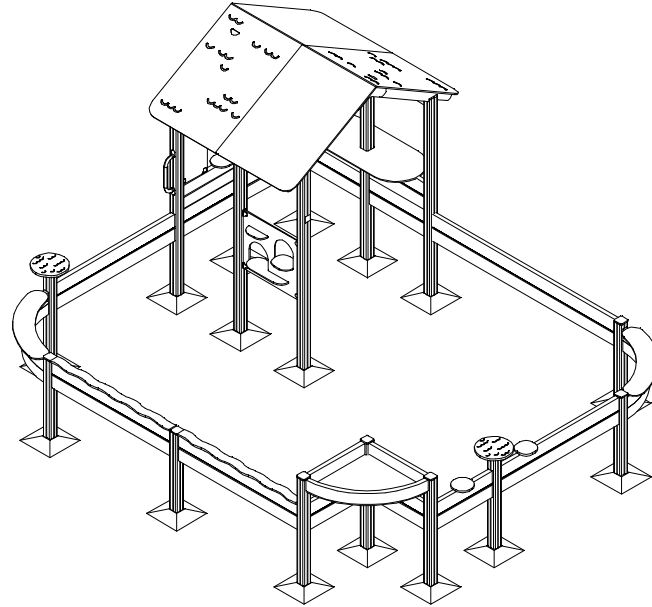

Falling Space 53 m²
Max Falling Height 590 mm

(D)

Max Falling Height