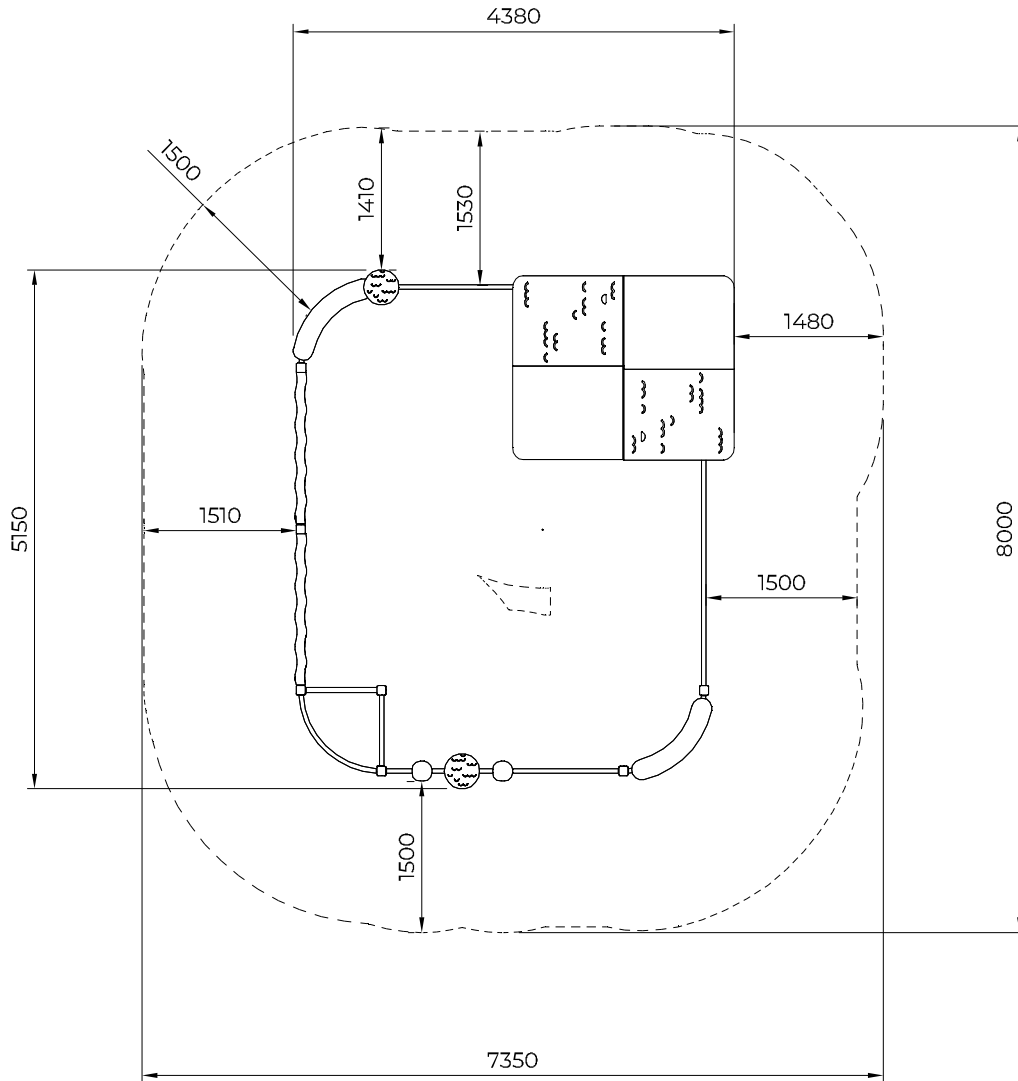

PRIME

ASENNUSOHJE
MONTERINGSANSVISNING
INSTALLATION INSTRUCTION
AUFBAUANLEITUNG
NOTICE D'INSTALLATION

DATE: 27.2.2026

F24607M

712024-001  L 850	PCS 4	712026-001  L 1050	PCS 2	712027-001  L 1150	PCS 4	712037-001  L 2150	PCS 6	712311 	PCS 1	712358 	PCS 2
712402  	PCS 1	712437  	PCS 2	712458  	PCS 1	712476  	PCS 1	712683  	PCS 2	712730  	PCS 1
712747-001  L 704 	PCS 10	712760  	PCS 7	712797  	PCS 1	712819-001  	PCS 1	712845  	PCS 2	712848-001  	PCS 3
712854  	PCS 1	712881  	PCS 2	712882  L 1500 	PCS 2	712924-001  L 2307 	PCS 1	712934-001  L 1096	PCS 2	712935-001  L 1500 	PCS 4
712999  	PCS 2	713001  	PCS 1	713364-001  L 704 	PCS 9	909519 	PCS 16		PCS		PCS
	PCS		PCS		PCS		PCS		PCS		PCS
	PCS		PCS		PCS		PCS		PCS		PCS

Falling Space 53 m²
Max Falling Height 590 mm

(D)

Max Falling Height