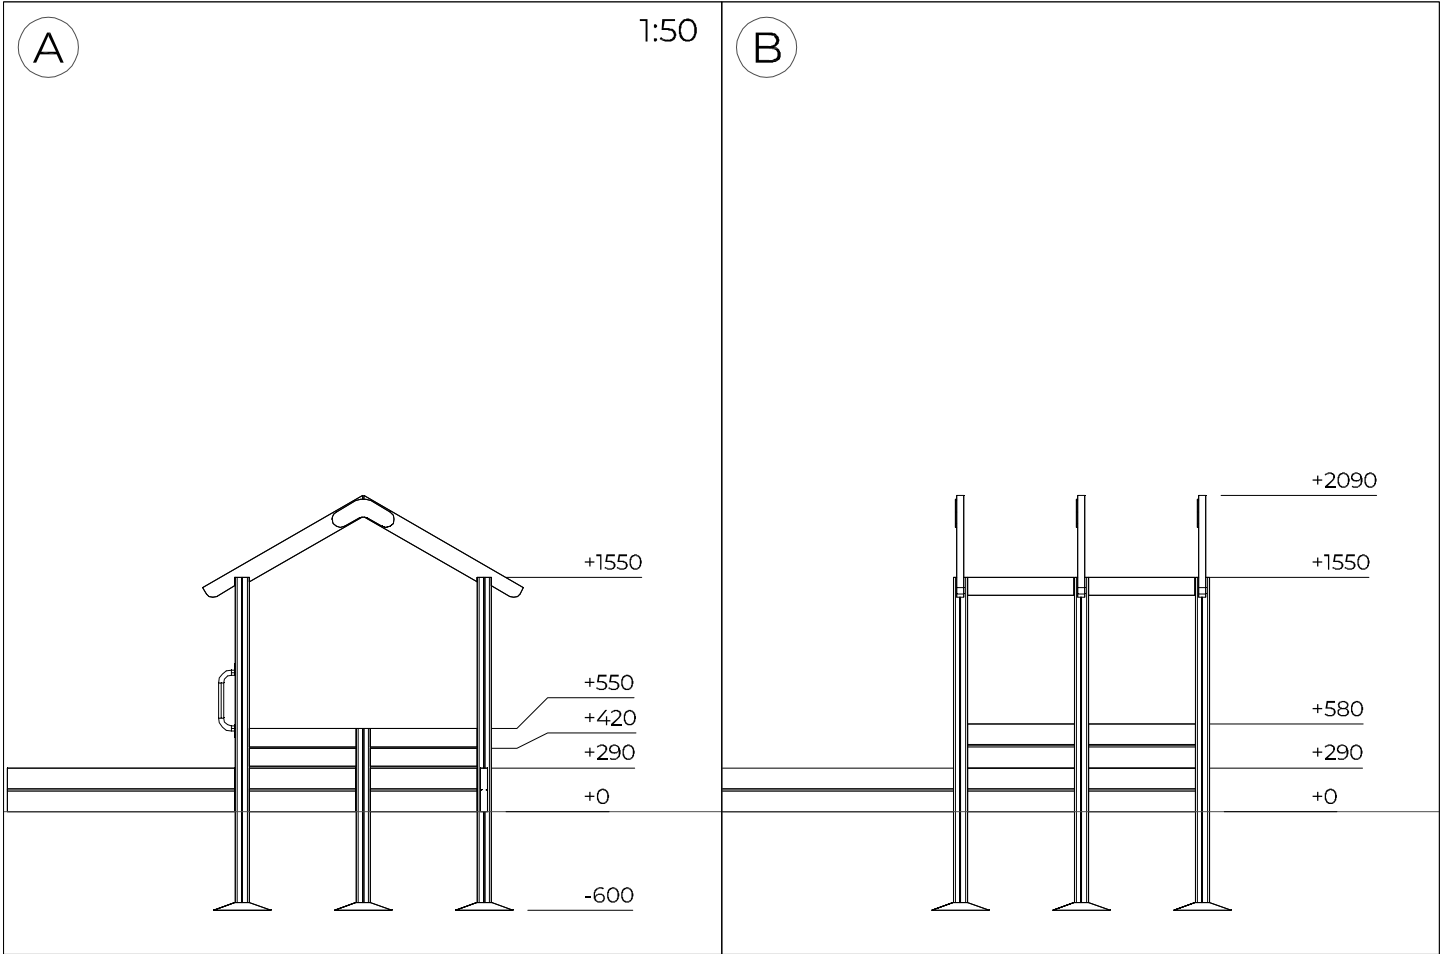

PRIME

ASENNUSOHJE
MONTERINGSANSVISNING
INSTALLATION INSTRUCTION
AUFBAUANLEITUNG
NOTICE D'INSTALLATION

DATE: 27.2.2026

F24607M

712024-001  L 850	PCS 4	712026-001  L 1050	PCS 2	712027-001  L 1150	PCS 4	712037-001  L 2150	PCS 6	712311 	PCS 1	712358 	PCS 2
712402  	PCS 1	712437  	PCS 2	712458  	PCS 1	712476  	PCS 1	712683  	PCS 2	712730  	PCS 1
712747-001  L 704 	PCS 10	712760  	PCS 7	712797  	PCS 1	712819-001  	PCS 1	712845  	PCS 2	712848-001  	PCS 3
712854  	PCS 1	712881  	PCS 2	712882  L 1500 	PCS 2	712924-001  L 2307 	PCS 1	712934-001  L 1096	PCS 2	712935-001  L 1500 	PCS 4
712999  	PCS 2	713001  	PCS 1	713364-001  L 704 	PCS 9	909519 	PCS 16		PCS		PCS
	PCS		PCS		PCS		PCS		PCS		PCS
	PCS		PCS		PCS		PCS		PCS		PCS

Falling Space 53 m²
Max Falling Height 590 mm

(D)

Max Falling Height