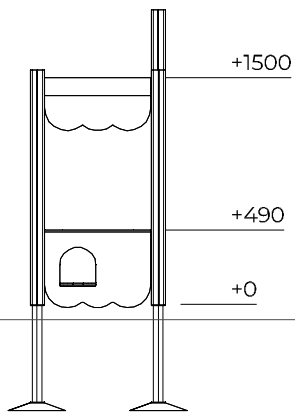

— Falling Space 12 m²
- - - Max Falling Height 590 mm

A

1:50

B

C

D

Max Falling Height