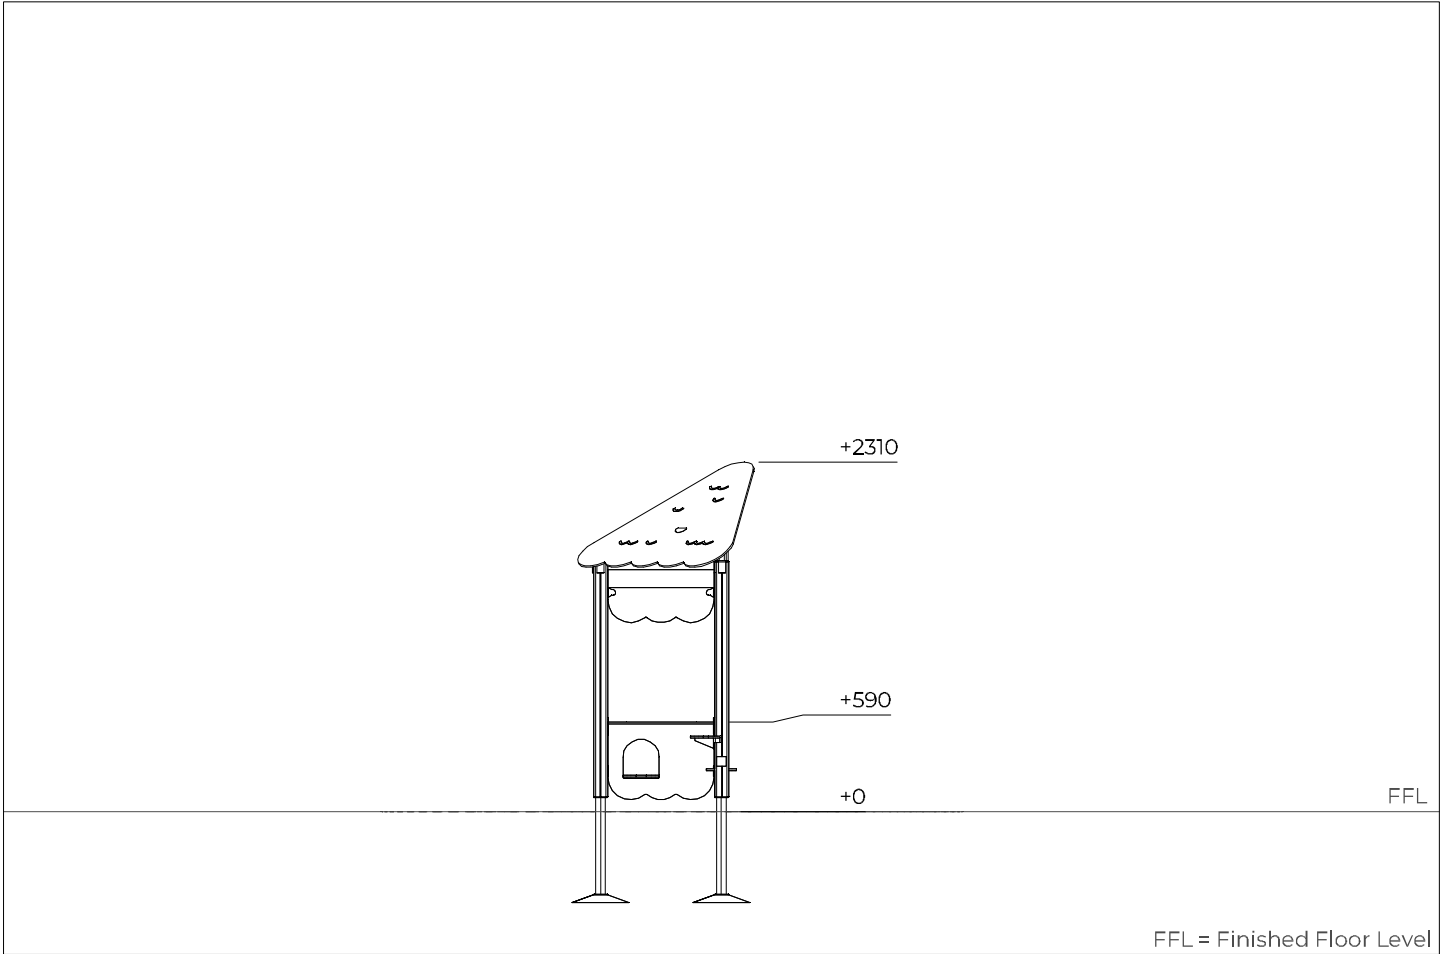

PRIME

ASENNUSOHJE
MONTERINGSANSVISNING
INSTALLATION INSTRUCTION
AUFBAUANLEITUNG
NOTICE D'INSTALLATION

DATE: 28.1.2026

F24700M

712007	PCS 1	712031-001	PCS 2	712035-001	PCS 1	712434	PCS 1	712458	PCS 1	712488	PCS 1
											
		L 1550		L 1950							
712676	PCS 1	712683	PCS 1	712747-001	PCS 2	712797	PCS 1	712889	PCS 3	712910	PCS 1
											
				L 704 				L 700 			
713337	PCS 1	713345	PCS 1		PCS		PCS		PCS		PCS
											
12x1199x1336											
	PCS		PCS		PCS		PCS		PCS		PCS
	PCS		PCS		PCS		PCS		PCS		PCS
	PCS		PCS		PCS		PCS		PCS		PCS
	PCS		PCS		PCS		PCS		PCS		PCS

— Falling Space 12 m²
- - - Max Falling Height 590 mm

A

1:50

B

C

D

Max Falling Height