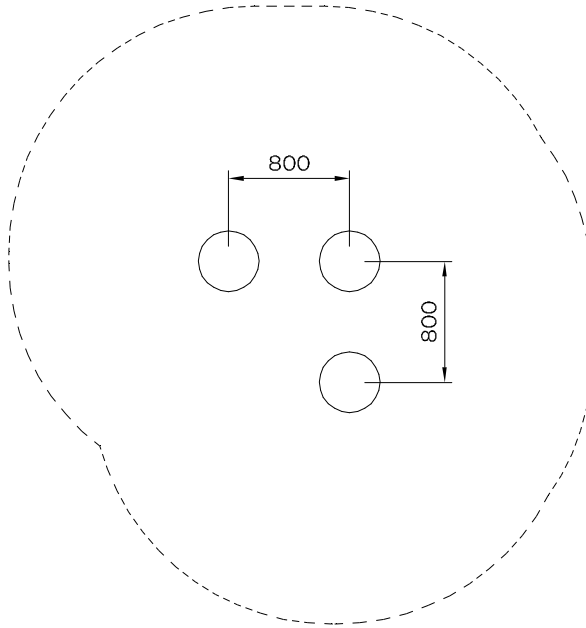

PRIME

ASENNUSOHJE
MONTERINGSANSVISNING
INSTALLATION INSTRUCTION
AUFBAUANLEITUNG
NOTICE D'INSTALLATION

DATE: 28.1.2026

F24700M

712007	PCS 1	712031-001	PCS 2	712035-001	PCS 1	712434	PCS 1	712458	PCS 1	712488	PCS 1
											
		L 1550		L 1950							
712676	PCS 1	712683	PCS 1	712747-001	PCS 2	712797	PCS 1	712889	PCS 3	712910	PCS 1
											
				L 704 				L 700 			
713337	PCS 1	713345	PCS 1		PCS		PCS		PCS		PCS
											
12x1199x1336											
	PCS		PCS		PCS		PCS		PCS		PCS
	PCS		PCS		PCS		PCS		PCS		PCS
	PCS		PCS		PCS		PCS		PCS		PCS
	PCS		PCS		PCS		PCS		PCS		PCS

— Falling Space 12 m²
- - - Max Falling Height 590 mm

A

1:50

B

C

D

Max Falling Height