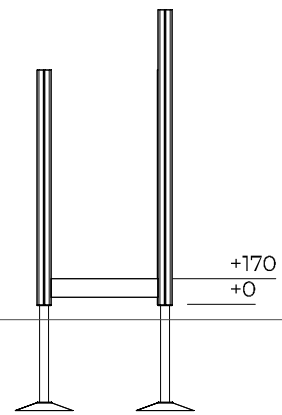

— Falling Space 12 m²
- - - Max Falling Height 590 mm

A

1:50

B

C

D

Max Falling Height