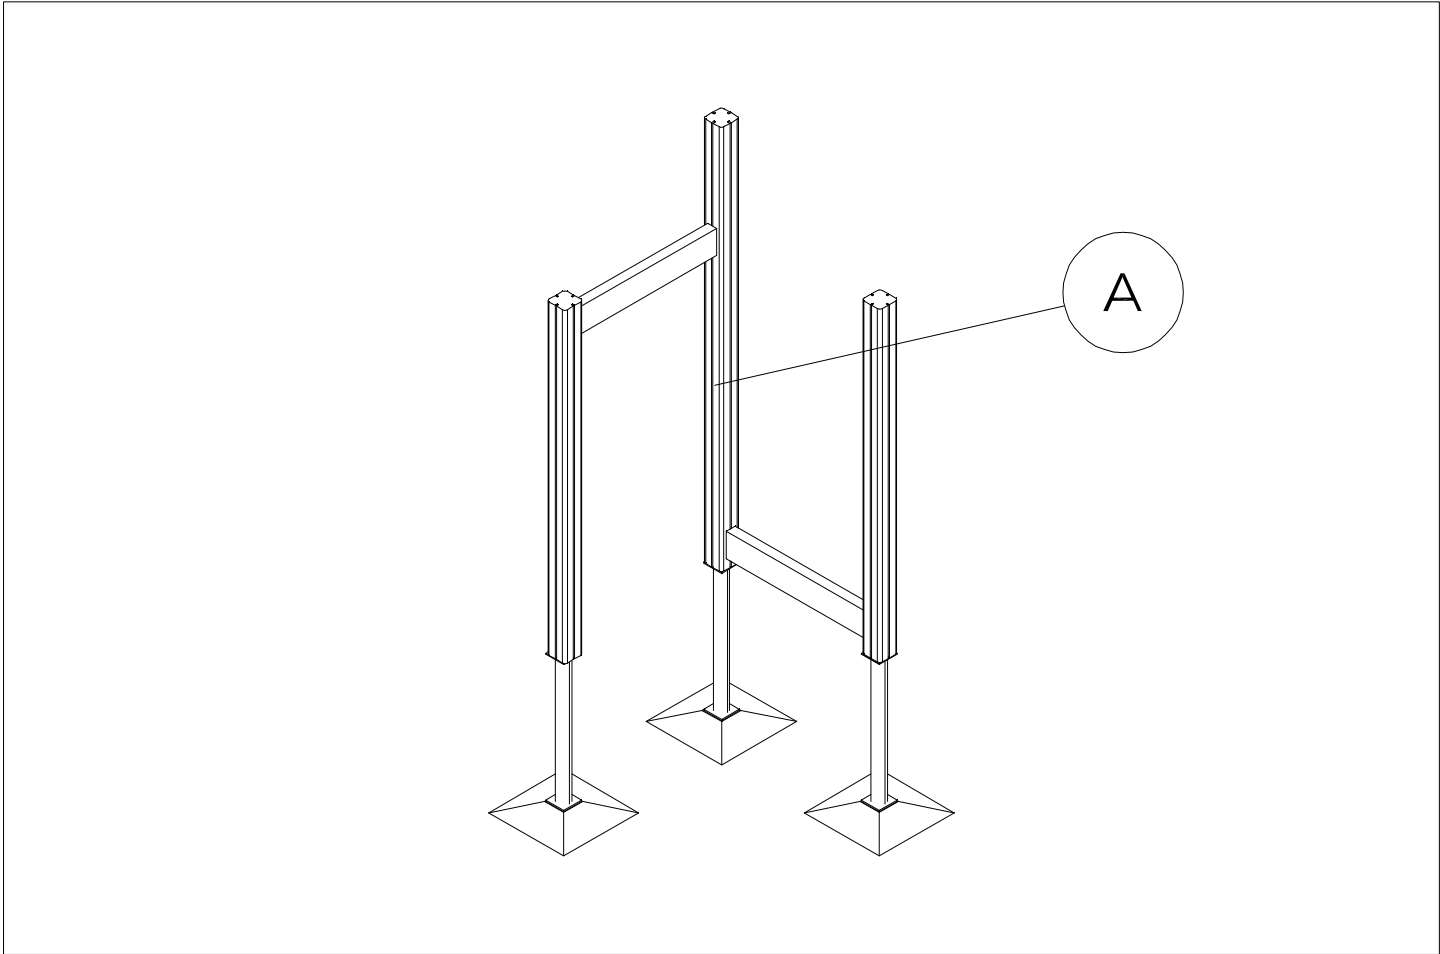

— Falling Space 12 m²
- - - Max Falling Height 590 mm

A

1:50

B

C

D

Max Falling Height