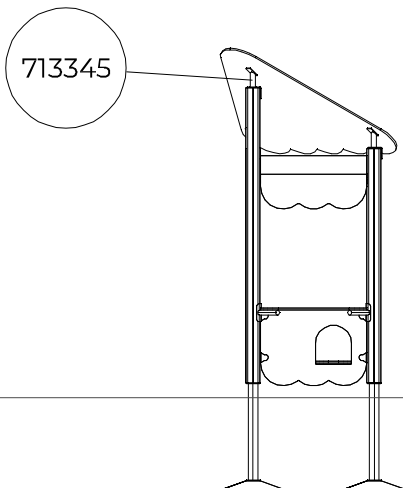

— Falling Space 12 m²
- - - Max Falling Height 590 mm

A

1:50

B

C

D

Max Falling Height