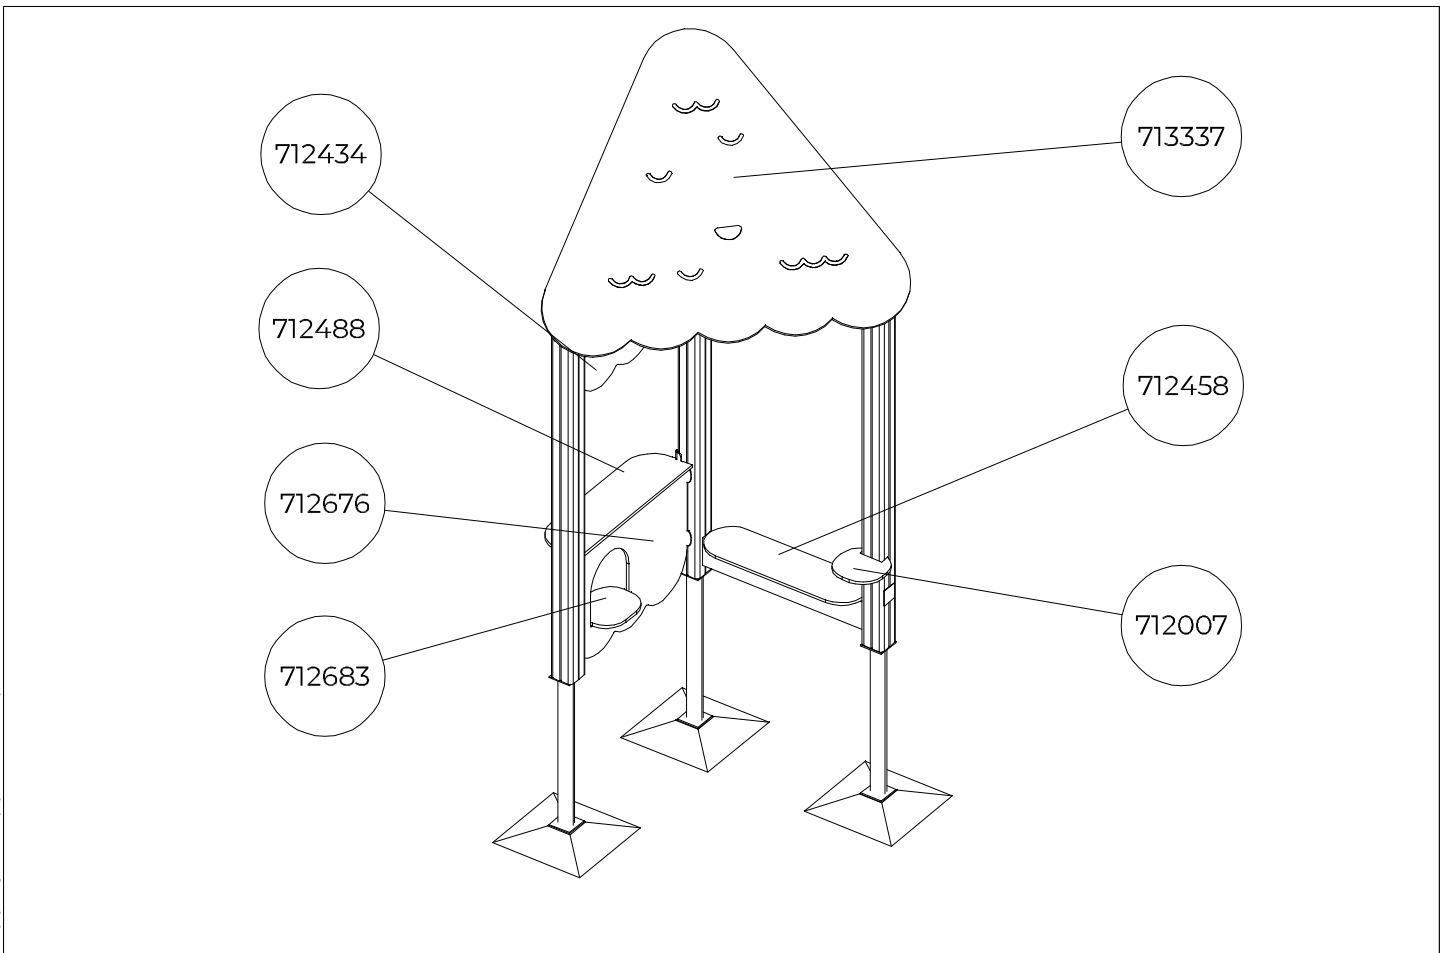

PRIME

ASENNUSOHJE
MONTERINGSANSVISNING
INSTALLATION INSTRUCTION
AUFBAUANLEITUNG
NOTICE D'INSTALLATION

DATE: 28.1.2026

F24700M

712007	PCS 1	712031-001	PCS 2	712035-001	PCS 1	712434	PCS 1	712458	PCS 1	712488	PCS 1
											
		L 1550		L 1950							
712676	PCS 1	712683	PCS 1	712747-001	PCS 2	712797	PCS 1	712889	PCS 3	712910	PCS 1
											
				L 704 				L 700 			
713337	PCS 1	713345	PCS 1		PCS		PCS		PCS		PCS
											
12x1199x1336											
	PCS		PCS		PCS		PCS		PCS		PCS
	PCS		PCS		PCS		PCS		PCS		PCS
	PCS		PCS		PCS		PCS		PCS		PCS
	PCS		PCS		PCS		PCS		PCS		PCS

— Falling Space 12 m²
- - - Max Falling Height 590 mm

A

1:50

B

C

D

Max Falling Height