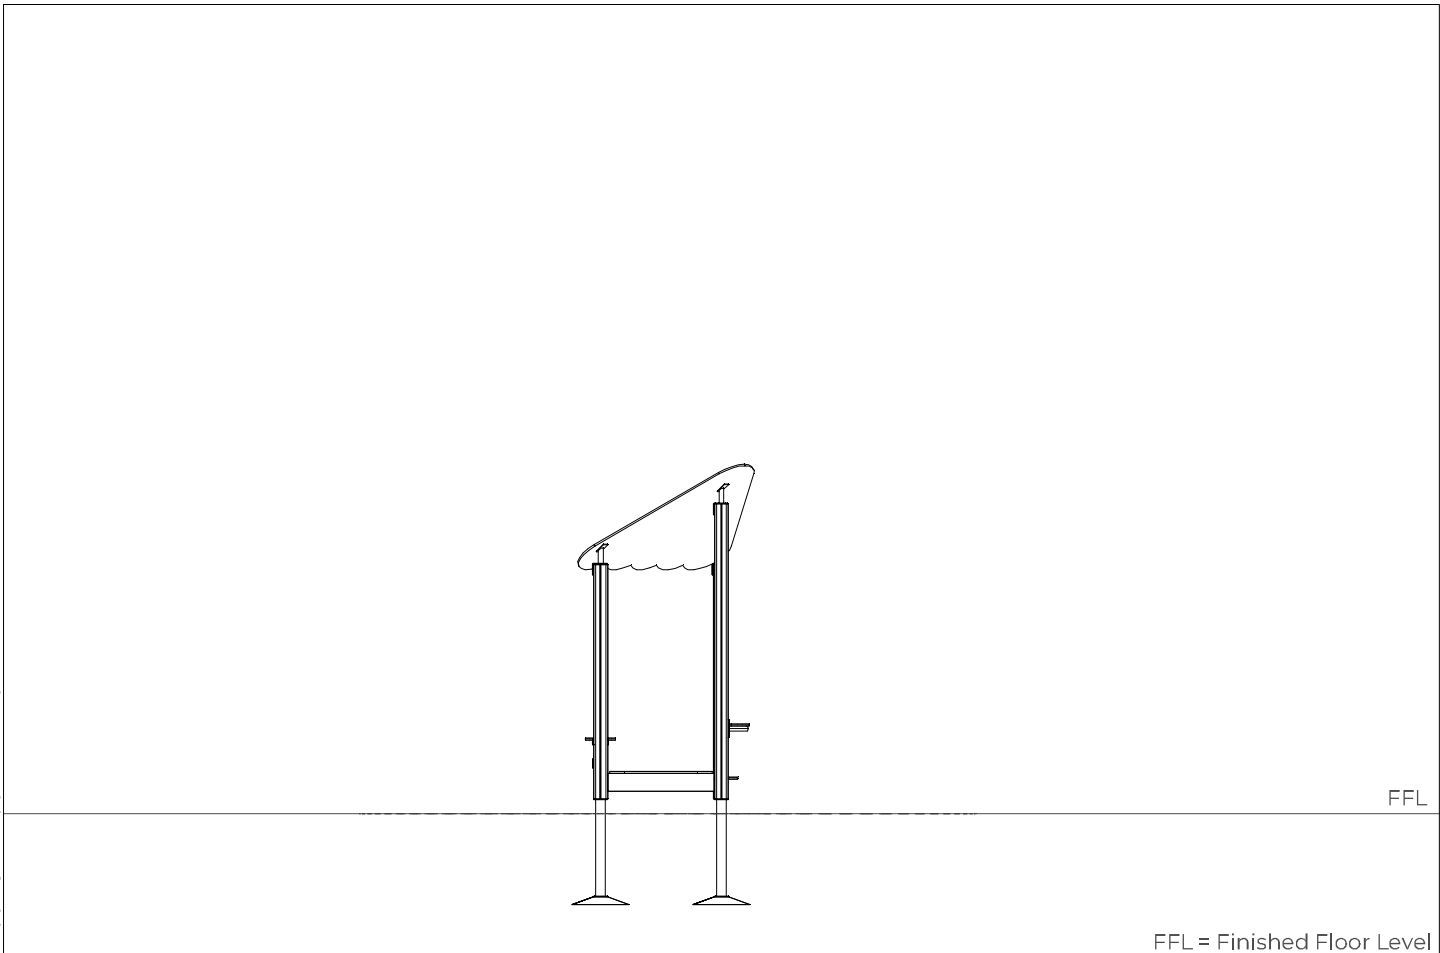

— Falling Space 12 m²
- - - Max Falling Height 590 mm

A

1:50

B

C

D

Max Falling Height