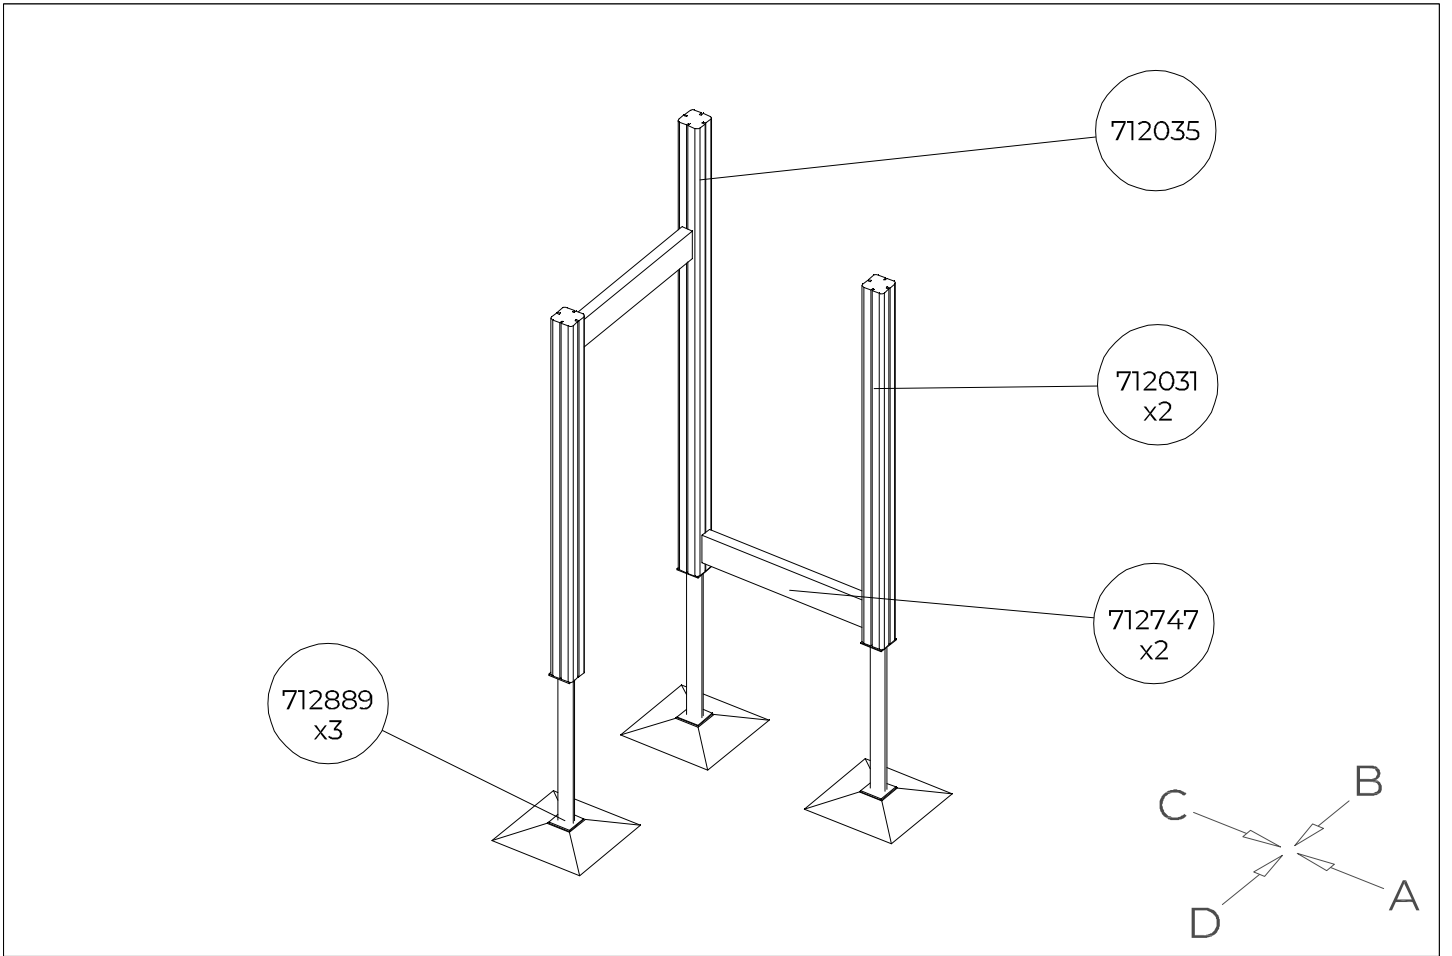

— Falling Space 12 m²
- - - Max Falling Height 590 mm

A

1:50

B

C

D

Max Falling Height