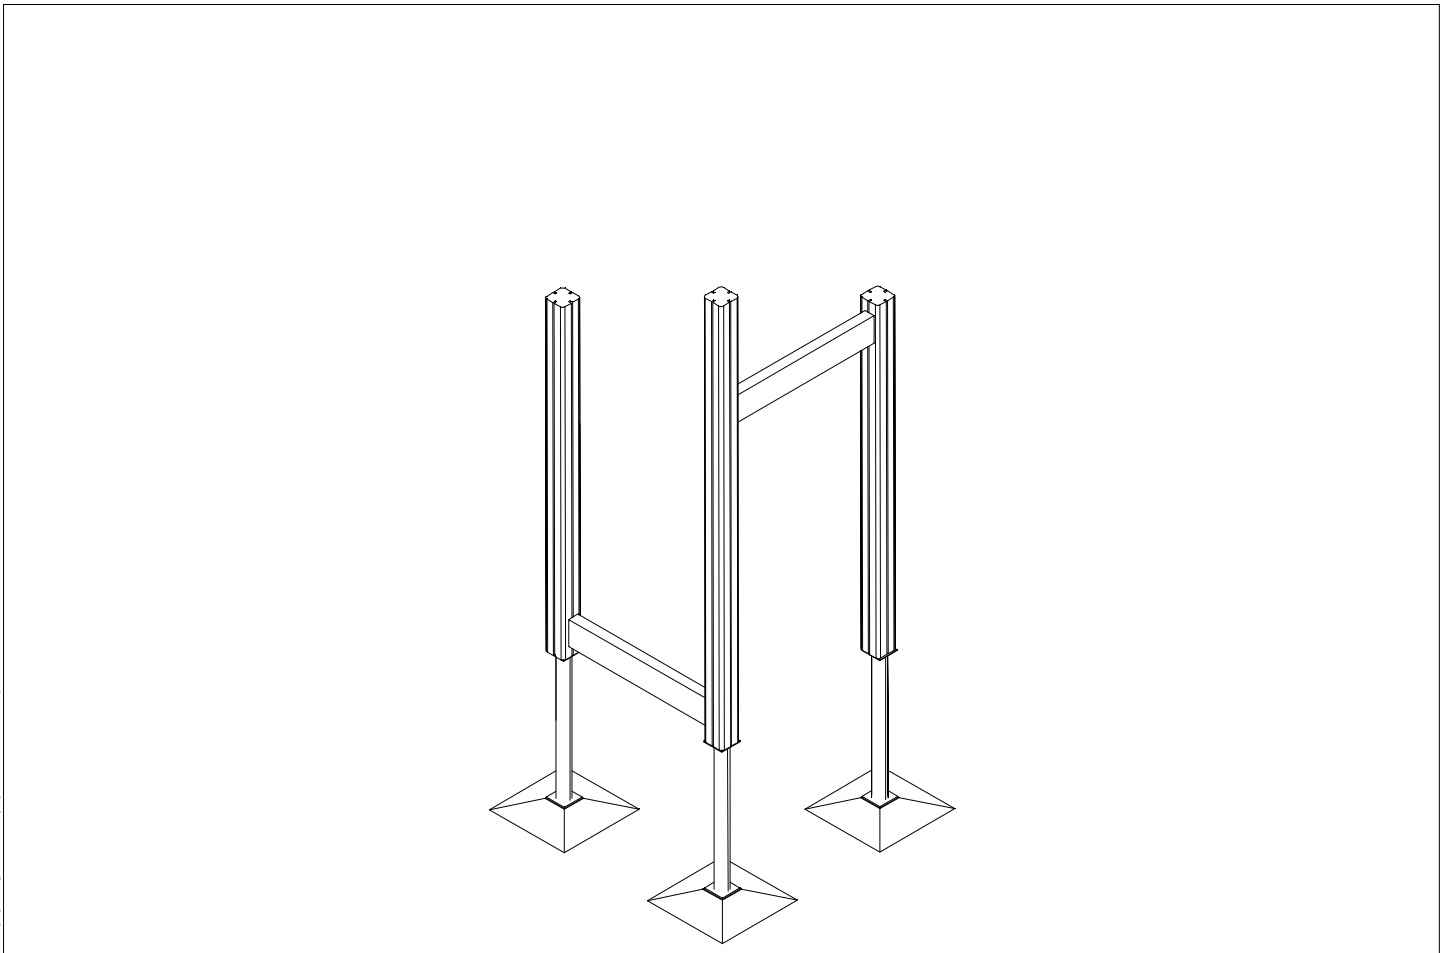

— Falling Space 12 m²
- - - Max Falling Height 590 mm

A

1:50

B

C

D

Max Falling Height