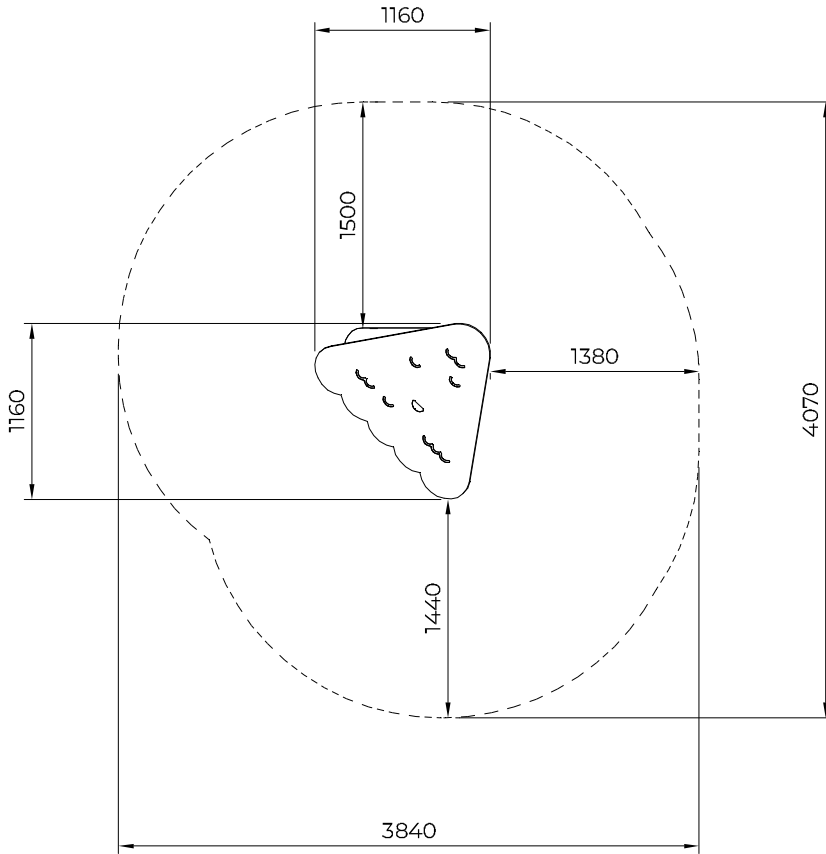

PRIME

ASENNUSOHJE
MONTERINGSANSVISNING
INSTALLATION INSTRUCTION
AUFBAUANLEITUNG
NOTICE D'INSTALLATION

DATE: 28.1.2026

F24700M

712007	PCS 1	712031-001	PCS 2	712035-001	PCS 1	712434	PCS 1	712458	PCS 1	712488	PCS 1
											
		L 1550		L 1950							
712676	PCS 1	712683	PCS 1	712747-001	PCS 2	712797	PCS 1	712889	PCS 3	712910	PCS 1
											
				L 704 				L 700 			
713337	PCS 1	713345	PCS 1		PCS		PCS		PCS		PCS
											
12x1199x1336											
	PCS		PCS		PCS		PCS		PCS		PCS
	PCS		PCS		PCS		PCS		PCS		PCS
	PCS		PCS		PCS		PCS		PCS		PCS
	PCS		PCS		PCS		PCS		PCS		PCS

— Falling Space 12 m²
- - - Max Falling Height 590 mm

A

1:50

B

C

D

Max Falling Height