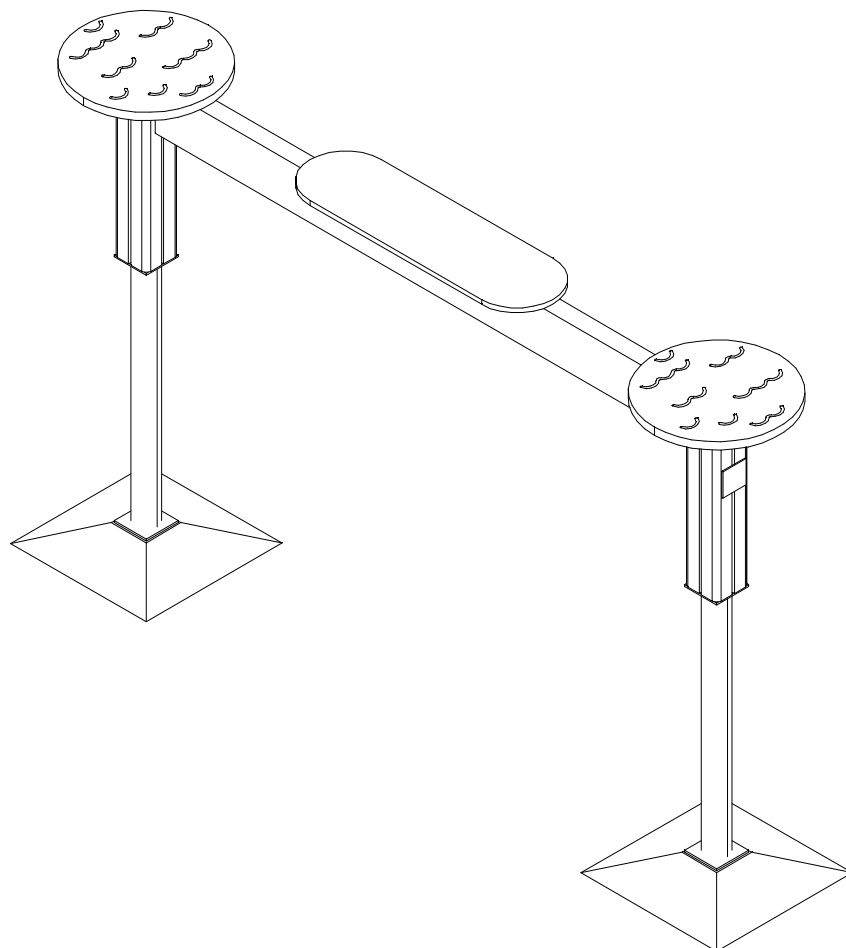

ASENNUSOHJE
MONTERINGSANSVISNING
INSTALLATION INSTRUCTION
AUFBAUANLEITUNG
NOTICE D'INSTALLATION

DATE: 21.1.2026

F24806M