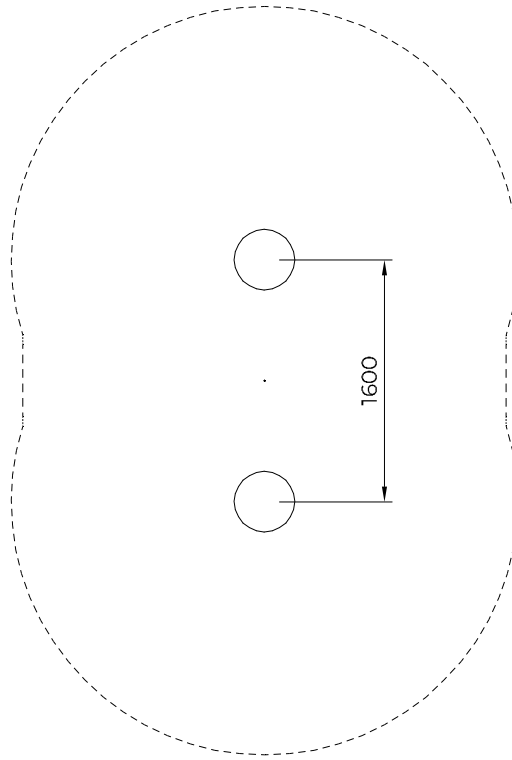

PRIME

ASENNUSOHJE
MONTERINGSANSVISNING
INSTALLATION INSTRUCTION
AUFBAUANLEITUNG
NOTICE D'INSTALLATION

DATE: 21.1.2026

F24806M

712020-001	PCS	712458	PCS	712797	PCS	712845	PCS	712889	PCS	713095-001	PCS
	2		1		1		2		2		1
L 450								L 700 		L 1504 	
	PCS		PCS		PCS		PCS		PCS		PCS
	PCS		PCS		PCS		PCS		PCS		PCS
	PCS		PCS		PCS		PCS		PCS		PCS
	PCS		PCS		PCS		PCS		PCS		PCS
	PCS		PCS		PCS		PCS		PCS		PCS

Falling Space 14 m²
Max Falling Height 570 mm