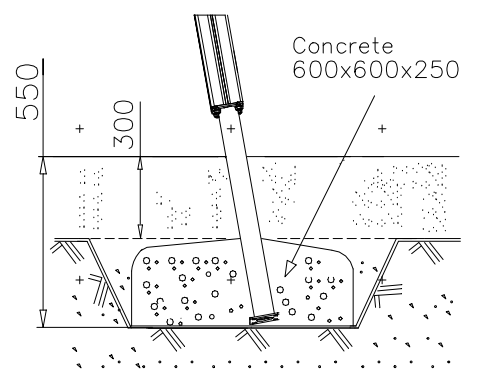

### **Q10076-3**

DATE: 8.5.2020

702286  65x65	PCS 1	706562  L2250	PCS 4	900965  M10	PCS 4	903149  M12x30	PCS 4	904333  L2940	PCS 1	904904  M12	PCS 4
905090  Ø45	PCS 12	905104  M10	PCS 16	905115  Ø30	PCS 12	905138  M12x30	PCS 4	905196  M12	PCS 4	905991  M12	PCS 2
909347  M12x35	PCS 12	909506  Ø3.5x13	PCS 4	909511  L650	PCS 4	909638  Ø20/10.5	PCS 8	909639  M10x25	PCS 4	909644  M12	PCS 4
980131  Ø6x60	PCS 16	980154  Ø24x13	PCS 20	999561  10g	PCS 1		PCS		PCS		PCS
	PCS		PCS		PCS		PCS		PCS		PCS
	PCS		PCS		PCS		PCS		PCS		PCS
	PCS		PCS		PCS		PCS		PCS		PCS

— EN/AS Impact Area 21.9 m<sup>2</sup>

- - - Falling Space 21,9 m<sup>2</sup>

+ Max Falling Height +1200 mm + + + + + + +

Grid size = 1000 mm

<p>DET 1</p>  <p>6x60 980131</p>	<p>DET 2</p>  <p>M10 905104 909521</p>		<p>DET 4</p>  <p>M12 980154 Ø24/13 904904</p>
<p>DET 5</p>  <p>999561 GLUE Ø24/13 12x35 905115 905090</p>		<p>DET 3</p>  <p>M12 → 80 Nm Ø24/13 M12 M12x30 M10x25 Ø20/10.5 M10 M10 → 45 Nm</p>	