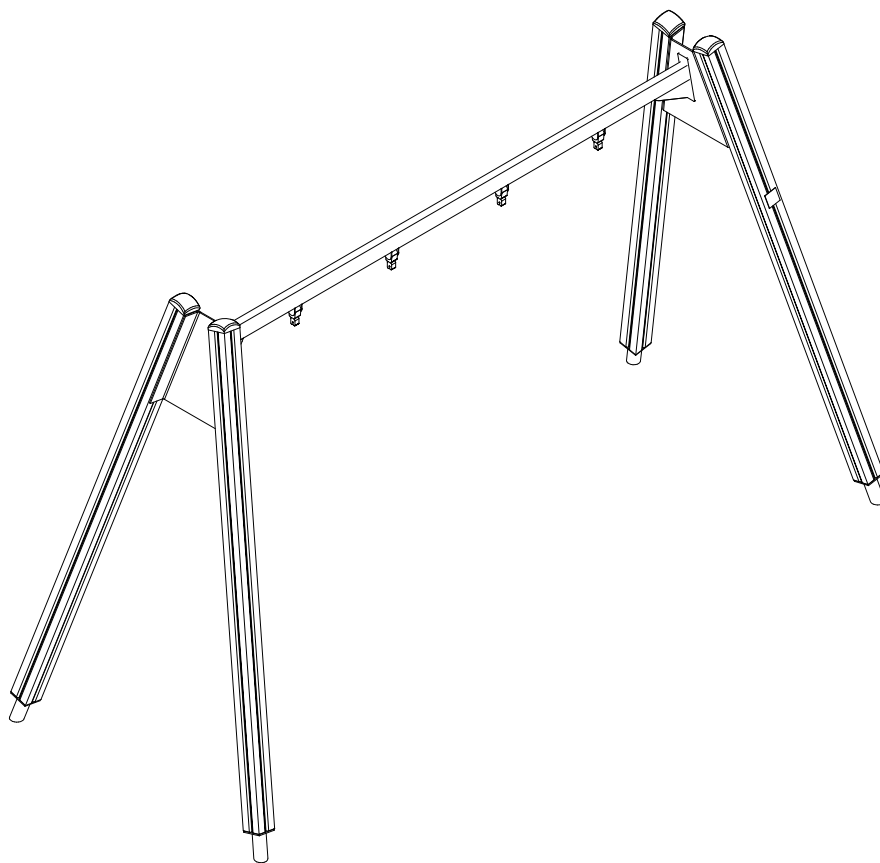

# **LAPPSET®**

### **Q10076-3**

DATE: 8.5.2020

702286  65x65	PCS 1	706562  L2250	PCS 4	900965  M10	PCS 4	903149  M12x30	PCS 4	904333  L2940	PCS 1	904904  M12	PCS 4
905090  Ø45	PCS 12	905104  M10	PCS 16	905115  Ø30	PCS 12	905138  M12x30	PCS 4	905196  M12	PCS 4	905991  M12	PCS 2
909347  M12x35	PCS 12	909506  Ø3.5x13	PCS 4	909511  L650	PCS 4	909638  Ø20/10.5	PCS 8	909639  M10x25	PCS 4	909644  M12	PCS 4
980131  Ø6x60	PCS 16	980154  Ø24x13	PCS 20	999561  10g	PCS 1		PCS		PCS		PCS
	PCS		PCS		PCS		PCS		PCS		PCS
	PCS		PCS		PCS		PCS		PCS		PCS
	PCS		PCS		PCS		PCS		PCS		PCS

— EN/AS Impact Area 21.9 m<sup>2</sup>

- - - Falling Space 21,9 m<sup>2</sup>

+ Max Falling Height +1200 mm + + + + + + +

Grid size = 1000 mm

<p>DET 1</p>  <p>6x60 980131</p>	<p>DET 2</p>  <p>M10 905104 909521</p>		<p>DET 4</p>  <p>M12 980154 Ø24/13 904904</p>
<p>DET 5</p>  <p>999561 GLUE Ø24/13 12x35 905115 905090</p>		<p>DET 3</p>  <p>M12 → 80 Nm Ø24/13 M12 M12x30 M10x25 Ø20/10.5 M10 M10 → 45 Nm</p>	