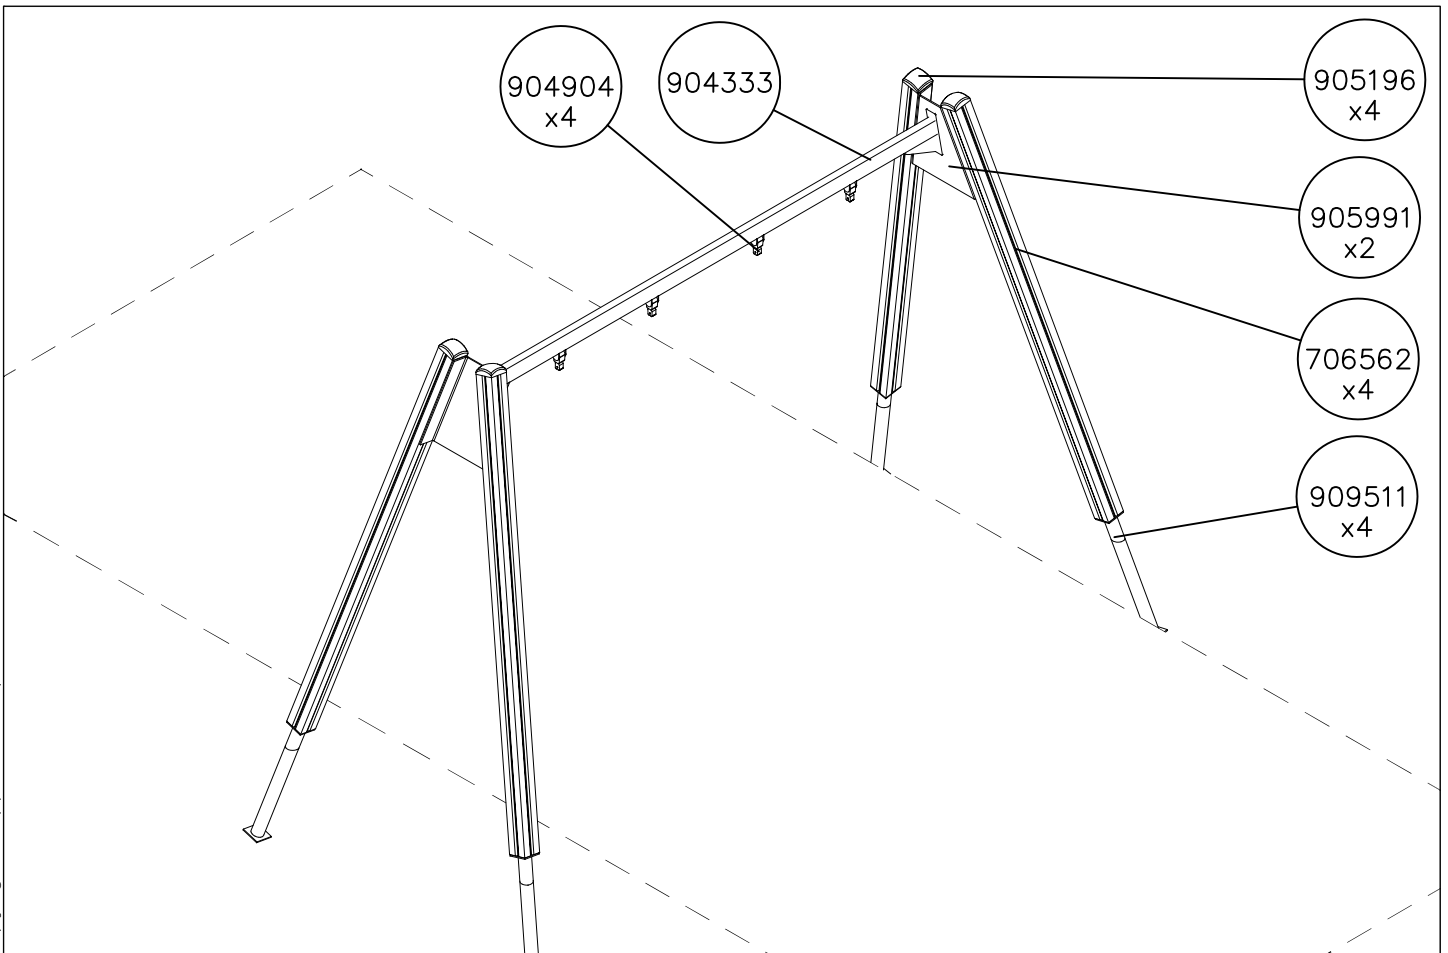

### **Q10076-3**

DATE: 8.5.2020

702286  65x65	PCS 1	706562  L2250	PCS 4	900965  M10	PCS 4	903149  M12x30	PCS 4	904333  L2940	PCS 1	904904  M12	PCS 4
905090  Ø45	PCS 12	905104  M10	PCS 16	905115  Ø30	PCS 12	905138  M12x30	PCS 4	905196  M12	PCS 4	905991  M12	PCS 2
909347  M12x35	PCS 12	909506  Ø3.5x13	PCS 4	909511  L650	PCS 4	909638  Ø20/10.5	PCS 8	909639  M10x25	PCS 4	909644  M12	PCS 4
980131  Ø6x60	PCS 16	980154  Ø24x13	PCS 20	999561  10g	PCS 1		PCS		PCS		PCS
	PCS		PCS		PCS		PCS		PCS		PCS
	PCS		PCS		PCS		PCS		PCS		PCS
	PCS		PCS		PCS		PCS		PCS		PCS

— EN/AS Impact Area 21.9 m<sup>2</sup>

- - - Falling Space 21,9 m<sup>2</sup>

+ Max Falling Height +1200 mm + + + + + + +

Grid size = 1000 mm

<p>DET 1</p>  <p>6x60 980131</p>	<p>DET 2</p>  <p>M10 905104 909521</p>		<p>DET 4</p>  <p>M12 980154 Ø24/13 904904</p>
<p>DET 5</p>  <p>999561 GLUE Ø24/13 12x35 905115 905090</p>		<p>DET 3</p>  <p>M12 → 80 Nm Ø24/13 M12 M12x30 M10x25 Ø20/10.5 M10 M10 → 45 Nm</p>	