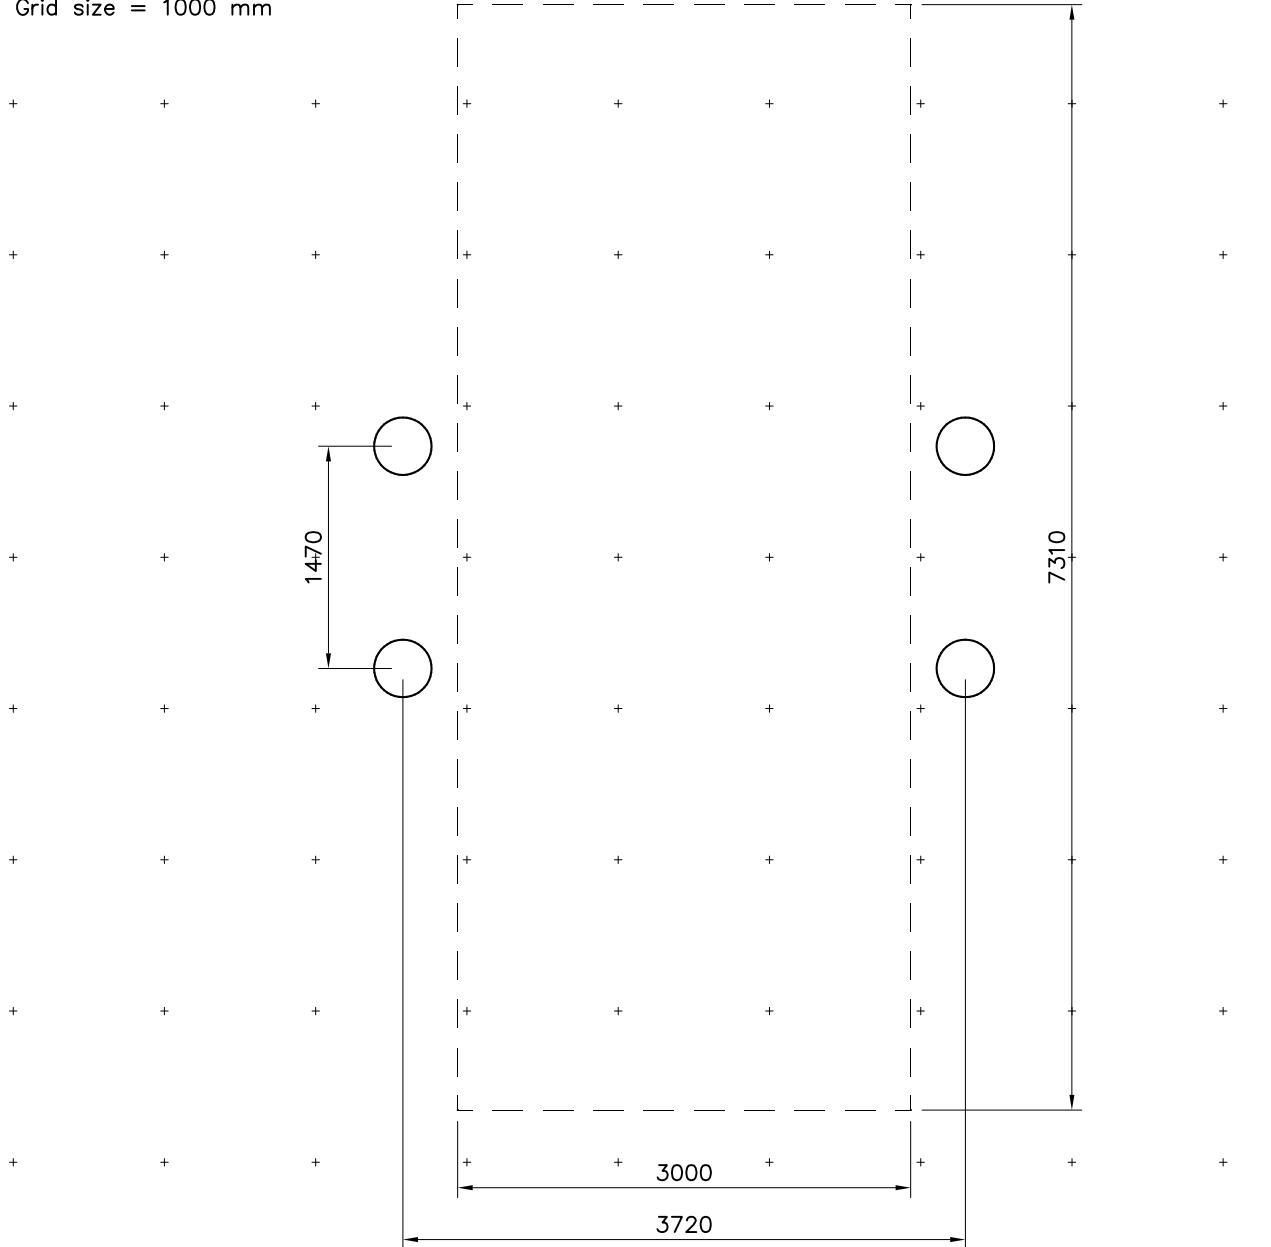

### **Q10076-3**

DATE: 8.5.2020

702286  65x65	PCS 1	706562  L2250	PCS 4	900965  M10	PCS 4	903149  M12x30	PCS 4	904333  L2940	PCS 1	904904  M12	PCS 4
905090  Ø45	PCS 12	905104  M10	PCS 16	905115  Ø30	PCS 12	905138  M12x30	PCS 4	905196  M12	PCS 4	905991  M12	PCS 2
909347  M12x35	PCS 12	909506  Ø3.5x13	PCS 4	909511  L650	PCS 4	909638  Ø20/10.5	PCS 8	909639  M10x25	PCS 4	909644  M12	PCS 4
980131  Ø6x60	PCS 16	980154  Ø24x13	PCS 20	999561  10g	PCS 1		PCS		PCS		PCS
	PCS		PCS		PCS		PCS		PCS		PCS
	PCS		PCS		PCS		PCS		PCS		PCS
	PCS		PCS		PCS		PCS		PCS		PCS

— EN/AS Impact Area 21.9 m<sup>2</sup>

- - - Falling Space 21,9 m<sup>2</sup>

+ Max Falling Height +1200 mm + + + + + + +

Grid size = 1000 mm

<p>DET 1</p>  <p>6x60 980131</p>	<p>DET 2</p>  <p>M10 905104 909521</p>		<p>DET 4</p>  <p>M12 980154 Ø24/13 904904</p>
<p>DET 5</p>  <p>999561 GLUE Ø24/13 12x35 905115 905090</p>		<p>DET 3</p>  <p>M12 → 80 Nm Ø24/13 M12 M12x30 M10x25 Ø20/10.5 M10 M10 → 45 Nm</p>	