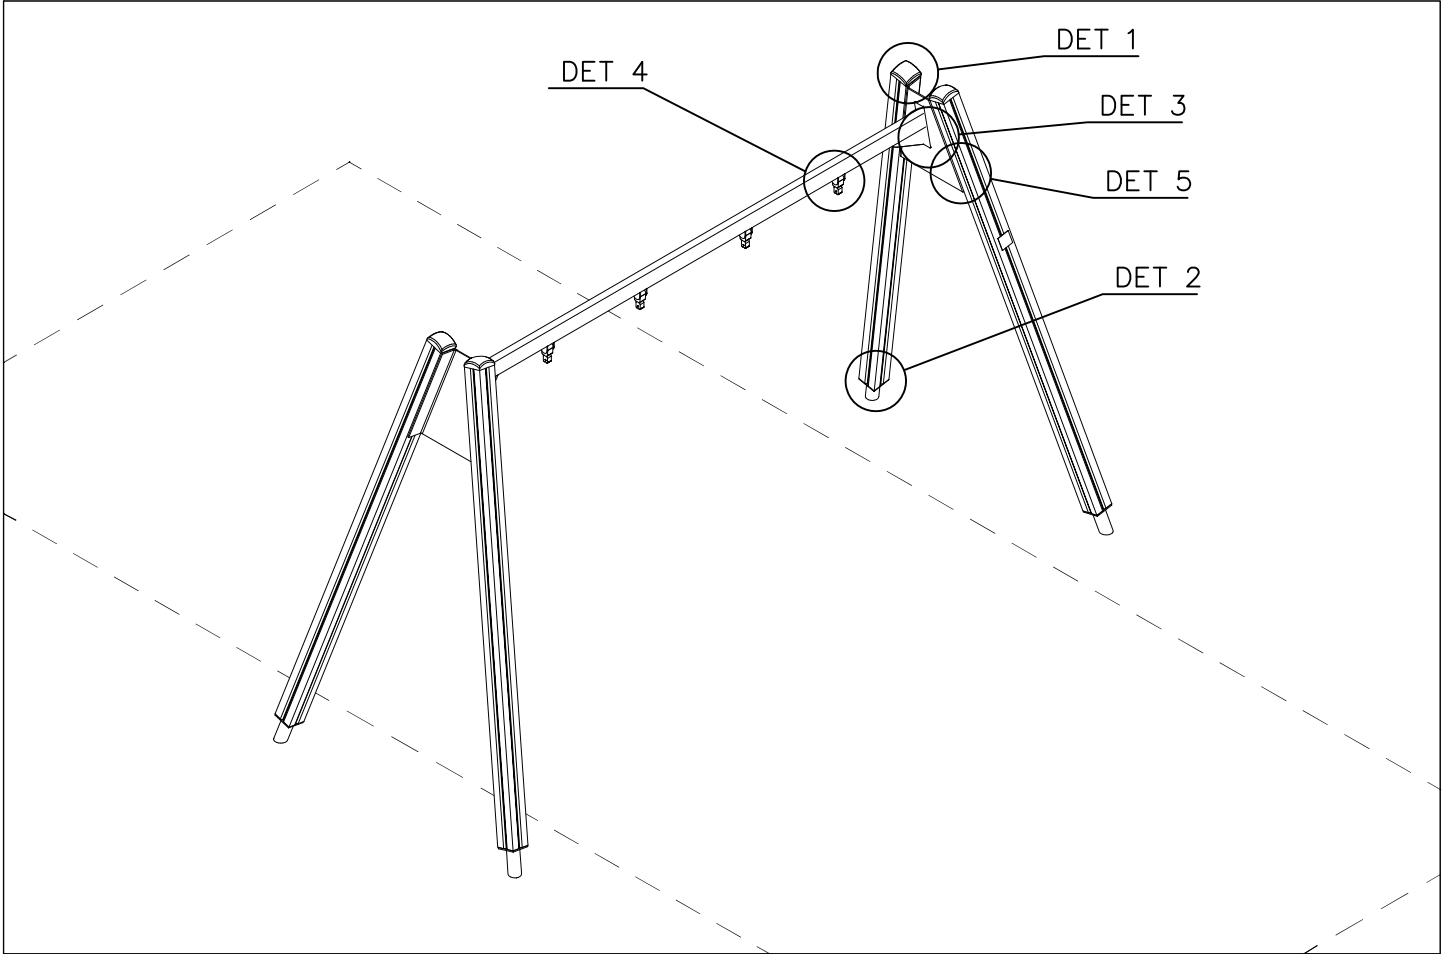

— EN/AS Impact Area 21.9 m<sup>2</sup>

- - - Falling Space 21,9 m<sup>2</sup>

+ Max Falling Height +1200 mm + + + + + + +

Grid size = 1000 mm

<p>DET 1</p>  <p>6x60 980131</p>	<p>DET 2</p>  <p>M10 905104 909521</p>		<p>DET 4</p>  <p>M12 980154 Ø24/13 904904</p>
<p>DET 5</p>  <p>999561 GLUE Ø24/13 12x35 905115 905090</p>		<p>DET 3</p>  <p>M12 → 80 Nm Ø24/13 M12 M12x30 M10x25 Ø20/10.5 M10 M10 → 45 Nm</p>	