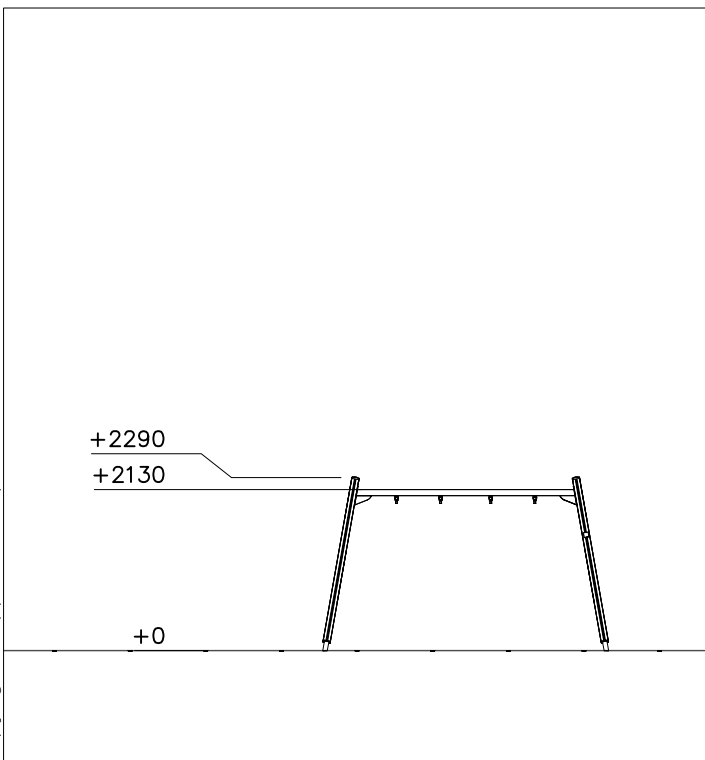

### **Q10076-3**

DATE: 8.5.2020

702286  65x65	PCS 1	706562  L2250	PCS 4	900965  M10	PCS 4	903149  M12x30	PCS 4	904333  L2940	PCS 1	904904  M12	PCS 4
905090  Ø45	PCS 12	905104  M10	PCS 16	905115  Ø30	PCS 12	905138  M12x30	PCS 4	905196  M12	PCS 4	905991  M12	PCS 2
909347  M12x35	PCS 12	909506  Ø3.5x13	PCS 4	909511  L650	PCS 4	909638  Ø20/10.5	PCS 8	909639  M10x25	PCS 4	909644  M12	PCS 4
980131  Ø6x60	PCS 16	980154  Ø24x13	PCS 20	999561  10g	PCS 1		PCS		PCS		PCS
	PCS		PCS		PCS		PCS		PCS		PCS
	PCS		PCS		PCS		PCS		PCS		PCS
	PCS		PCS		PCS		PCS		PCS		PCS

— EN/AS Impact Area 21.9 m<sup>2</sup>

- - - Falling Space 21,9 m<sup>2</sup>

+ Max Falling Height +1200 mm + + + + + + +

Grid size = 1000 mm

<p>DET 1</p>  <p>6x60 980131</p>	<p>DET 2</p>  <p>M10 905104 909521</p>		<p>DET 4</p>  <p>M12 980154 Ø24/13 904904</p>
<p>DET 5</p>  <p>999561 GLUE Ø24/13 12x35 905115 905090</p>		<p>DET 3</p>  <p>M12 → 80 Nm Ø24/13 M12 M12x30 M10x25 Ø20/10.5 M10 M10 → 45 Nm</p>	