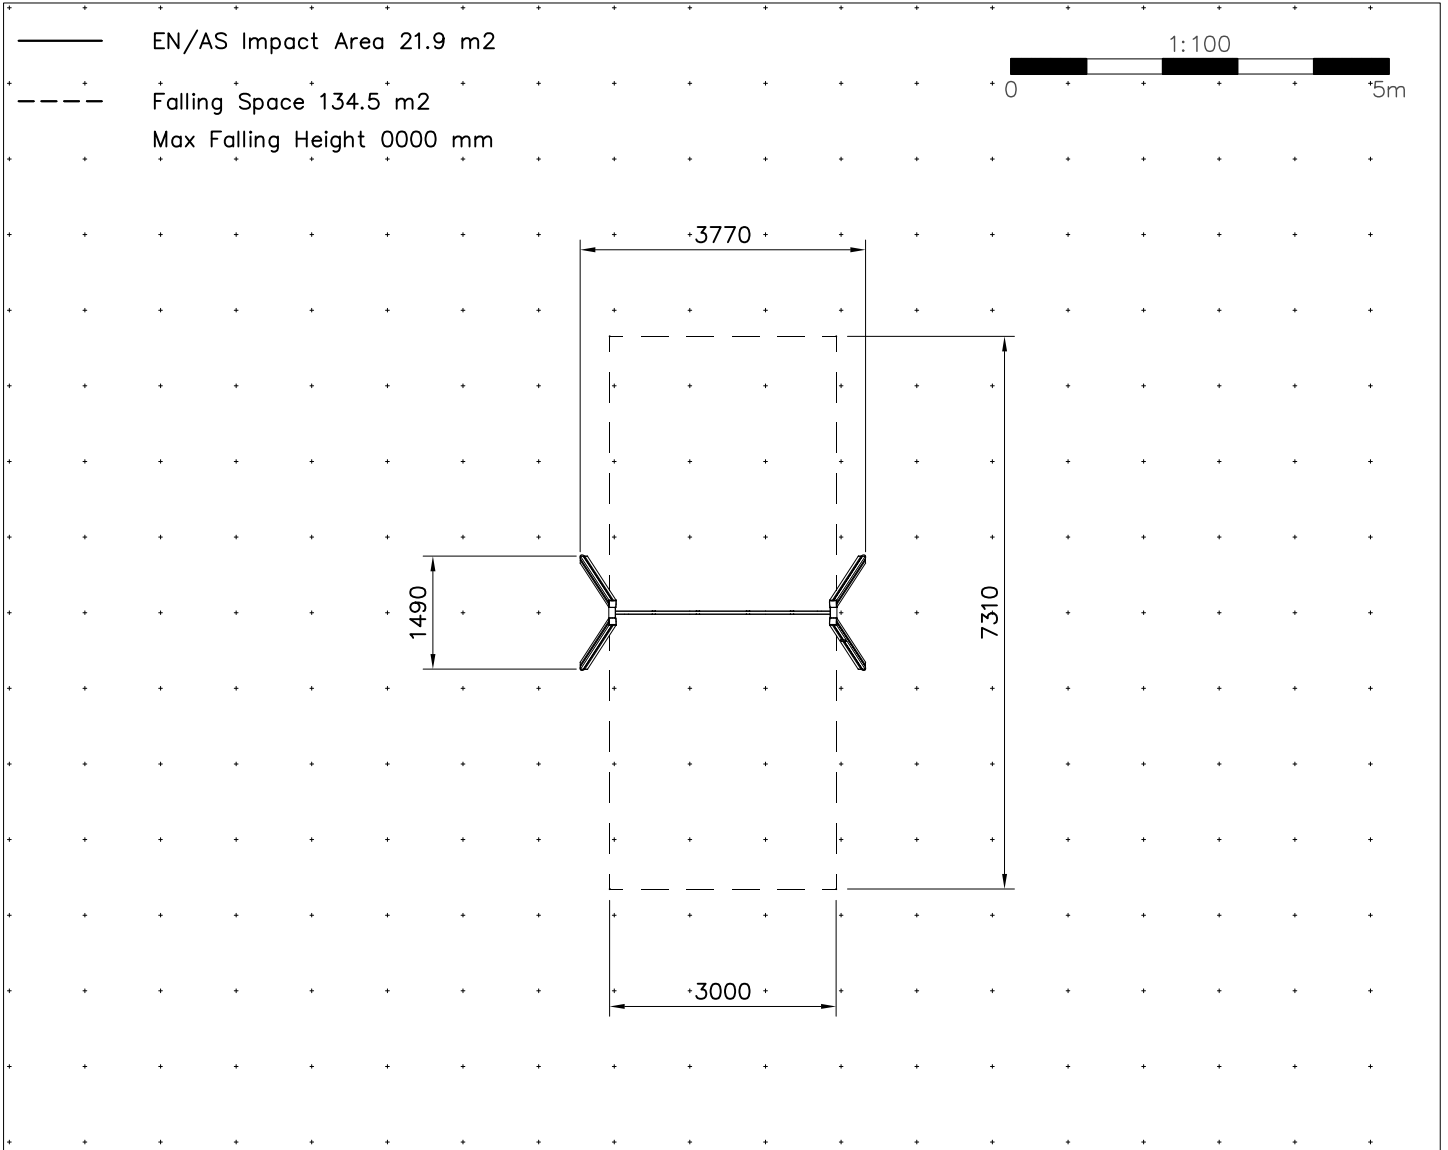

### **Q10076-3**

DATE: 8.5.2020

702286  65x65	PCS 1	706562  L2250	PCS 4	900965  M10	PCS 4	903149  M12x30	PCS 4	904333  L2940	PCS 1	904904  M12	PCS 4
905090  Ø45	PCS 12	905104  M10	PCS 16	905115  Ø30	PCS 12	905138  M12x30	PCS 4	905196  M12	PCS 4	905991  M12	PCS 2
909347  M12x35	PCS 12	909506  Ø3.5x13	PCS 4	909511  L650	PCS 4	909638  Ø20/10.5	PCS 8	909639  M10x25	PCS 4	909644  M12	PCS 4
980131  Ø6x60	PCS 16	980154  Ø24x13	PCS 20	999561  10g	PCS 1		PCS		PCS		PCS
	PCS		PCS		PCS		PCS		PCS		PCS
	PCS		PCS		PCS		PCS		PCS		PCS
	PCS		PCS		PCS		PCS		PCS		PCS

— EN/AS Impact Area 21.9 m<sup>2</sup>

- - - Falling Space 21,9 m<sup>2</sup>

+ Max Falling Height +1200 mm + + + + + + +

Grid size = 1000 mm

<p>DET 1</p>  <p>6x60 980131</p>	<p>DET 2</p>  <p>M10 905104 909521</p>		<p>DET 4</p>  <p>M12 980154 Ø24/13 904904</p>
<p>DET 5</p>  <p>999561 GLUE Ø24/13 12x35 905115 905090</p>		<p>DET 3</p>  <p>M12 → 80 Nm Ø24/13 M12 M12x30 M10x25 Ø20/10.5 M10 M10 → 45 Nm</p>	