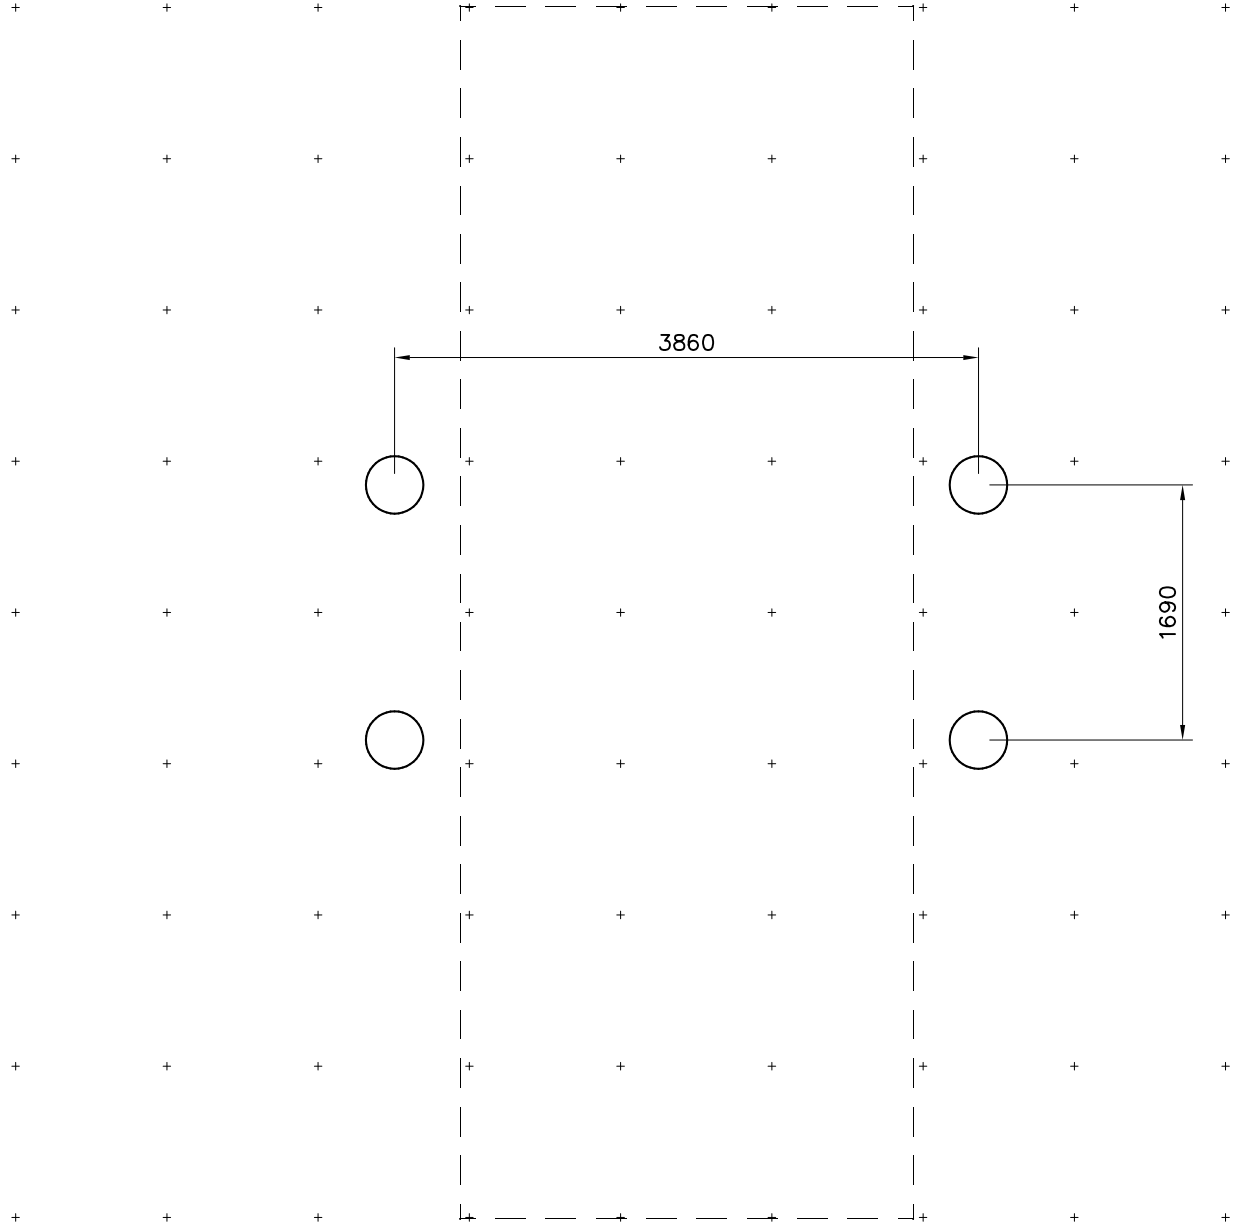

### Q10147-3

DATE: 6.11.2019

702286  65x65	PCS 1	706564  L2650	PCS 4	900965  M10	PCS 4	903149  M12x30	PCS 4	904333  L2940	PCS 1	904904  M12	PCS 4
905090  Ø45	PCS 12	905104  M10	PCS 16	905115  Ø30	PCS 12	905138 	PCS 4	905196 	PCS 4	905991 	PCS 2
909347  M12x35	PCS 12	909506  Ø3.5x13	PCS 4	909511  L650	PCS 4	909638  Ø20/10.5	PCS 8	909639  M10x25	PCS 4	909644  M12	PCS 4
980131  Ø6x60	PCS 16	980154  Ø24x13	PCS 20	999561  10g	PCS 1		PCS		PCS		PCS
	PCS		PCS		PCS		PCS		PCS		PCS
	PCS		PCS		PCS		PCS		PCS		PCS
	PCS		PCS		PCS		PCS		PCS		PCS

- EN/AS Impact Area 24 m<sup>2</sup>
- Falling Space 24 m<sup>2</sup>
- Max Falling Height 1200 mm

Grid size = 1000 mm

- EN/AS Impact Area 24 m<sup>2</sup>
- - - Falling Space 24 m<sup>2</sup>  
Max Falling Height 1200 mm

<p>DET 1</p> <p>6x60 980131</p>	<p>DET 2</p> <p>M10 905104 909521</p>		<p>DET 4</p> <p>M12 980154 Ø24/13 904904</p>
<p>DET 5</p> <p>999561 GLUE Ø24/13 12x35 905115 905090</p>		<p>DET 3</p> <p>M12 → 80 Nm Ø24/13 M12 M12x30 M10x25 Ø20/10.5 M10 M10 → 45 Nm</p>	