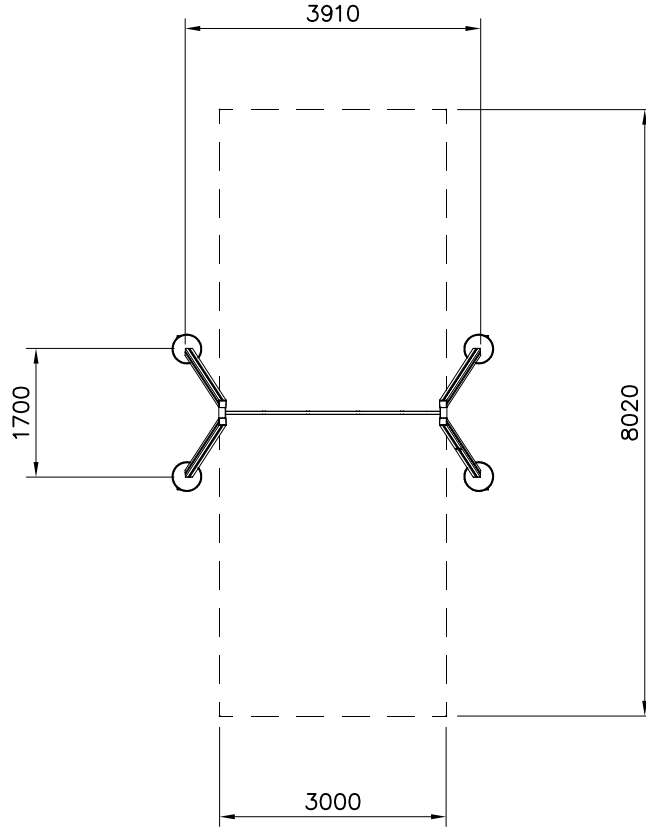

### Q10147-3

DATE: 6.11.2019

702286  65x65	PCS 1	706564  L2650	PCS 4	900965  M10	PCS 4	903149  M12x30	PCS 4	904333  L2940	PCS 1	904904  M12	PCS 4
905090  Ø45	PCS 12	905104  M10	PCS 16	905115  Ø30	PCS 12	905138 	PCS 4	905196 	PCS 4	905991 	PCS 2
909347  M12x35	PCS 12	909506  Ø3.5x13	PCS 4	909511  L650	PCS 4	909638  Ø20/10.5	PCS 8	909639  M10x25	PCS 4	909644  M12	PCS 4
980131  Ø6x60	PCS 16	980154  Ø24x13	PCS 20	999561  10g	PCS 1		PCS		PCS		PCS
	PCS		PCS		PCS		PCS		PCS		PCS
	PCS		PCS		PCS		PCS		PCS		PCS
	PCS		PCS		PCS		PCS		PCS		PCS

- EN/AS Impact Area 24 m<sup>2</sup>
- Falling Space 24 m<sup>2</sup>
- Max Falling Height 1200 mm

Grid size = 1000 mm

- EN/AS Impact Area 24 m<sup>2</sup>
- - - Falling Space 24 m<sup>2</sup>  
Max Falling Height 1200 mm

<p>DET 1</p> <p>6x60 980131</p>	<p>DET 2</p> <p>M10 905104 909521</p>		<p>DET 4</p> <p>M12 980154 Ø24/13 904904</p>
<p>DET 5</p> <p>999561 GLUE Ø24/13 12x35 905115 905090</p>		<p>DET 3</p> <p>M12 → 80 Nm Ø24/13 M12 M12x30 M10x25 Ø20/10.5 M10 M10 → 45 Nm</p>	