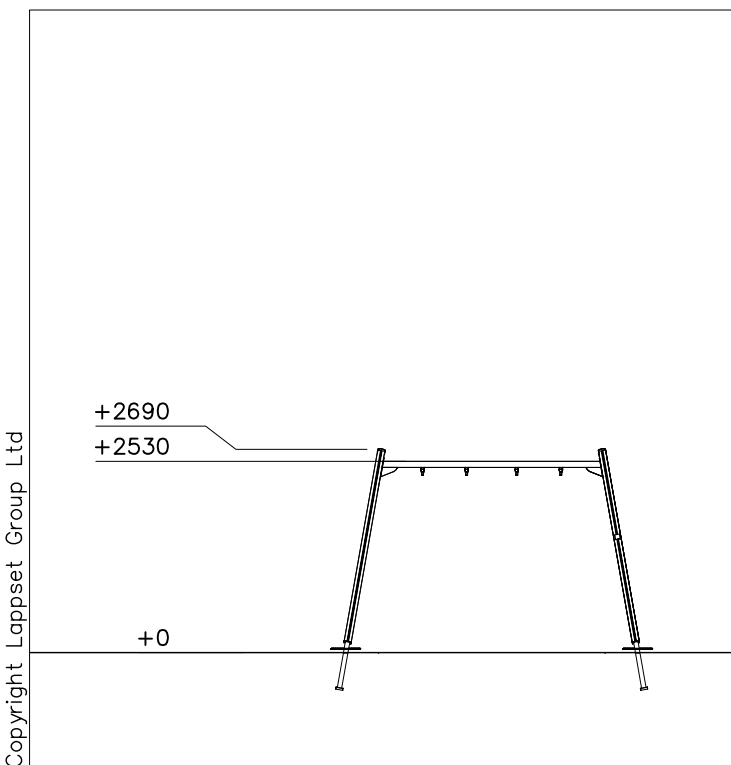

### Q10147-3

DATE: 6.11.2019

702286  65x65	PCS 1	706564  L2650	PCS 4	900965  M10	PCS 4	903149  M12x30	PCS 4	904333  L2940	PCS 1	904904  M12	PCS 4
905090  Ø45	PCS 12	905104  M10	PCS 16	905115  Ø30	PCS 12	905138 	PCS 4	905196 	PCS 4	905991 	PCS 2
909347  M12x35	PCS 12	909506  Ø3.5x13	PCS 4	909511  L650	PCS 4	909638  Ø20/10.5	PCS 8	909639  M10x25	PCS 4	909644  M12	PCS 4
980131  Ø6x60	PCS 16	980154  Ø24x13	PCS 20	999561  10g	PCS 1		PCS		PCS		PCS
	PCS		PCS		PCS		PCS		PCS		PCS
	PCS		PCS		PCS		PCS		PCS		PCS
	PCS		PCS		PCS		PCS		PCS		PCS

- EN/AS Impact Area 24 m<sup>2</sup>
- Falling Space 24 m<sup>2</sup>
- Max Falling Height 1200 mm

Grid size = 1000 mm

- EN/AS Impact Area 24 m<sup>2</sup>
- - - Falling Space 24 m<sup>2</sup>  
Max Falling Height 1200 mm

<p>DET 1</p> <p>6x60 980131</p>	<p>DET 2</p> <p>M10 905104 909521</p>		<p>DET 4</p> <p>M12 980154 Ø24/13 904904</p>
<p>DET 5</p> <p>999561 GLUE Ø24/13 12x35 905115 905090</p>		<p>DET 3</p> <p>M12 → 80 Nm Ø24/13 M12 M12x30 M10x25 Ø20/10.5 M10 M10 → 45 Nm</p>	