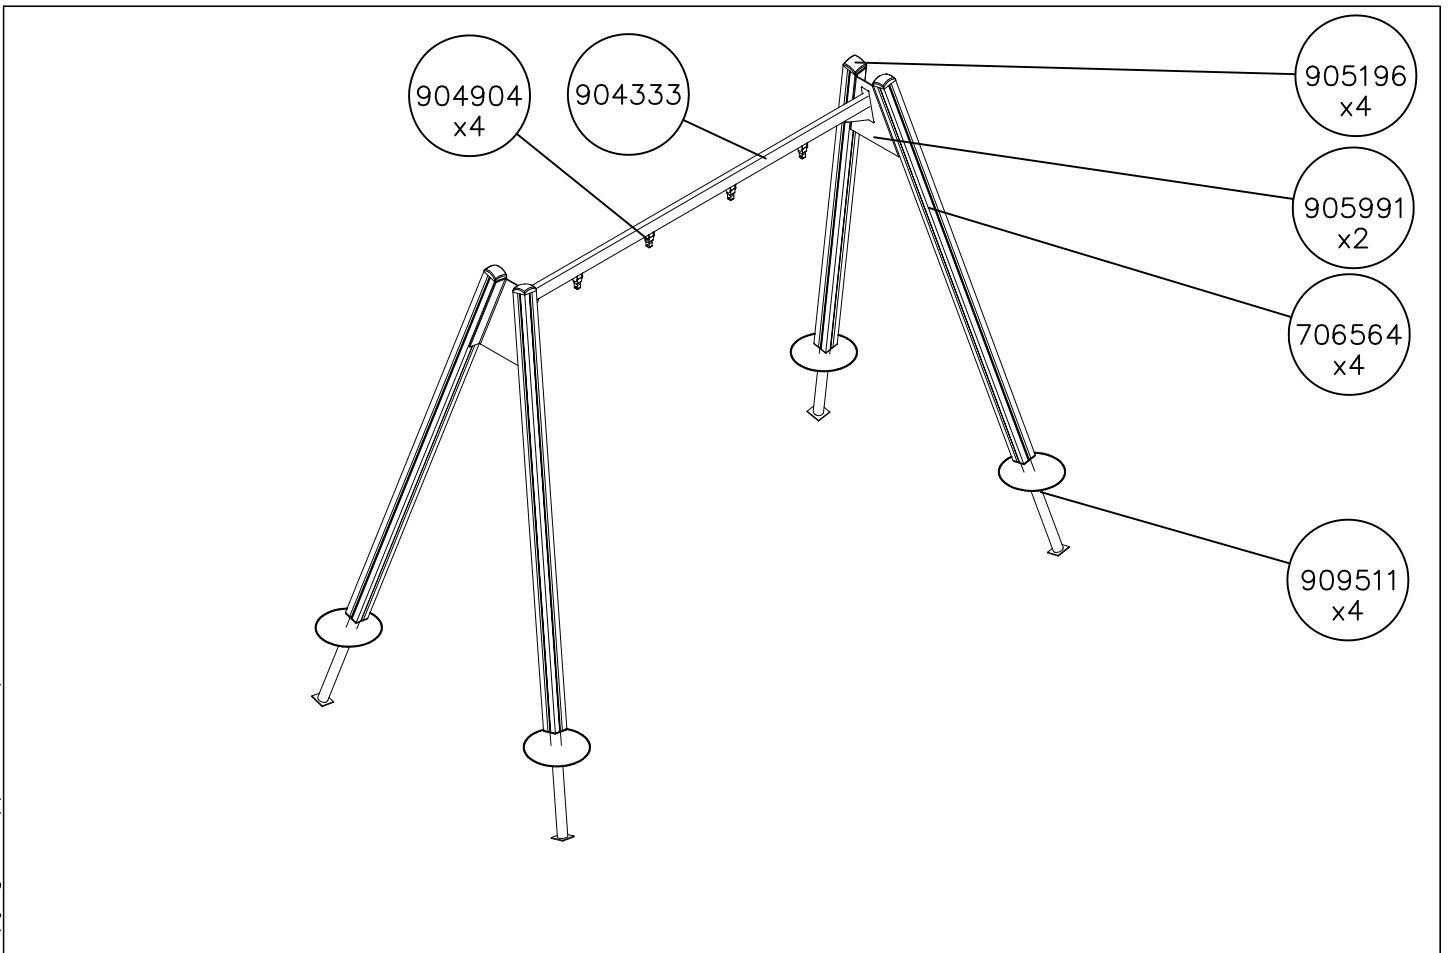

### Q10147-3

DATE: 6.11.2019

702286  65x65	PCS 1	706564  L2650	PCS 4	900965  M10	PCS 4	903149  M12x30	PCS 4	904333  L2940	PCS 1	904904  M12	PCS 4
905090  Ø45	PCS 12	905104  M10	PCS 16	905115  Ø30	PCS 12	905138 	PCS 4	905196 	PCS 4	905991 	PCS 2
909347  M12x35	PCS 12	909506  Ø3.5x13	PCS 4	909511  L650	PCS 4	909638  Ø20/10.5	PCS 8	909639  M10x25	PCS 4	909644  M12	PCS 4
980131  Ø6x60	PCS 16	980154  Ø24x13	PCS 20	999561  10g	PCS 1		PCS		PCS		PCS
	PCS		PCS		PCS		PCS		PCS		PCS
	PCS		PCS		PCS		PCS		PCS		PCS
	PCS		PCS		PCS		PCS		PCS		PCS

- EN/AS Impact Area 24 m<sup>2</sup>
- Falling Space 24 m<sup>2</sup>
- Max Falling Height 1200 mm

Grid size = 1000 mm

- EN/AS Impact Area 24 m<sup>2</sup>
- - - Falling Space 24 m<sup>2</sup>  
Max Falling Height 1200 mm

<p>DET 1</p> <p>6x60 980131</p>	<p>DET 2</p> <p>M10 905104 909521</p>		<p>DET 4</p> <p>M12 980154 Ø24/13 904904</p>
<p>DET 5</p> <p>999561 GLUE Ø24/13 12x35 905115 905090</p>		<p>DET 3</p> <p>M12 → 80 Nm Ø24/13 M12 M12x30 M10x25 Ø20/10.5 M10 M10 → 45 Nm</p>	