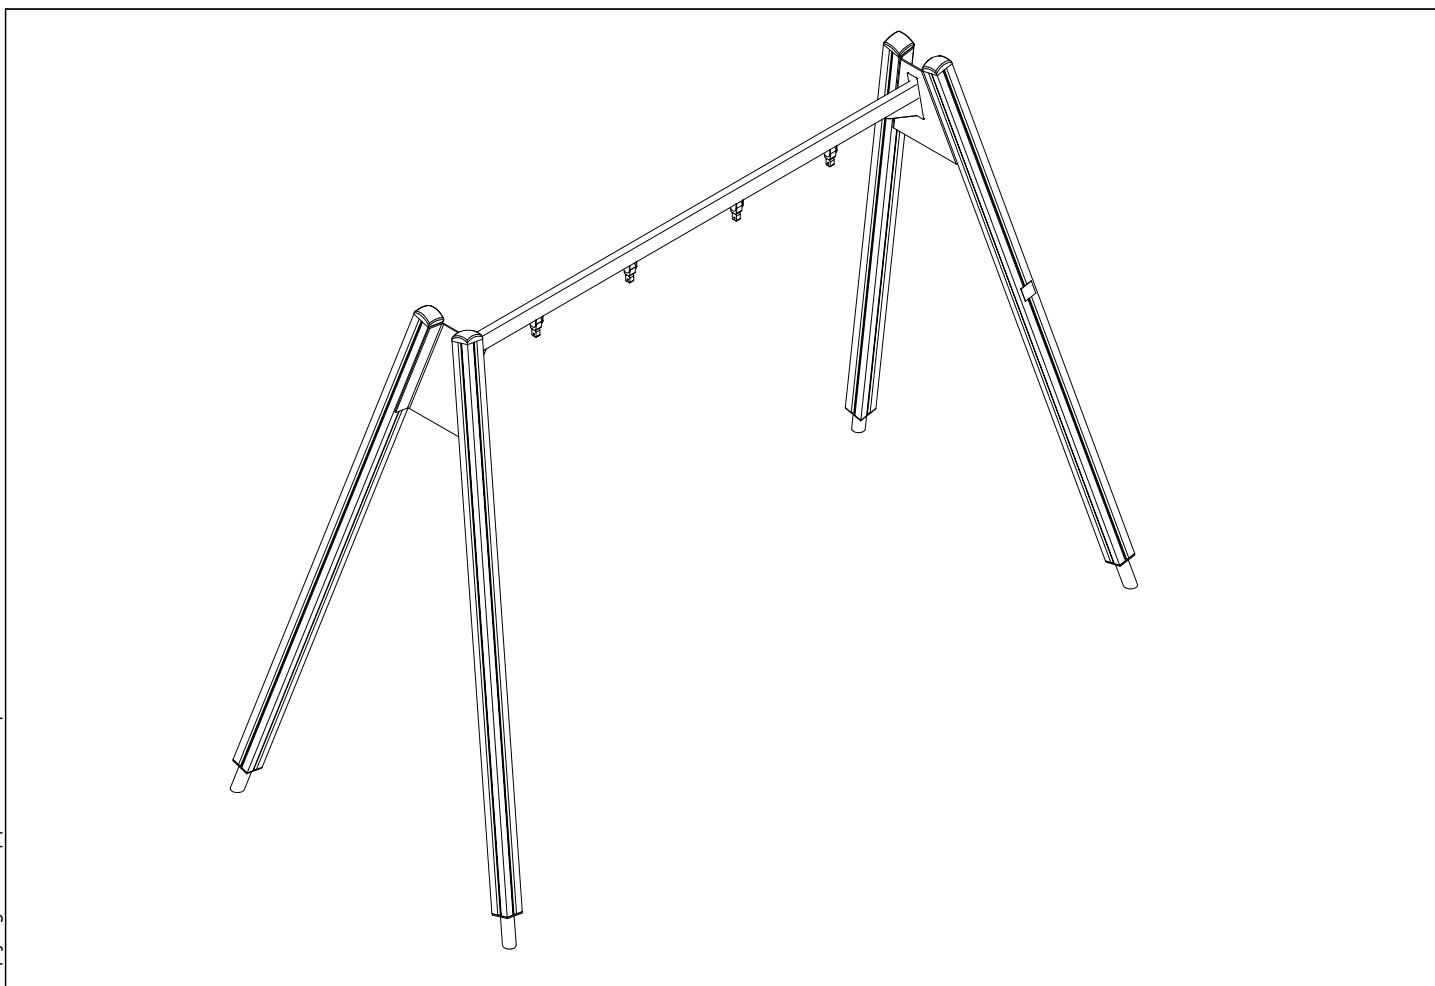

# LAPPSET®

### Q10147-3

DATE: 6.11.2019

702286  65x65	PCS 1	706564  L2650	PCS 4	900965  M10	PCS 4	903149  M12x30	PCS 4	904333  L2940	PCS 1	904904  M12	PCS 4
905090  Ø45	PCS 12	905104  M10	PCS 16	905115  Ø30	PCS 12	905138 	PCS 4	905196 	PCS 4	905991 	PCS 2
909347  M12x35	PCS 12	909506  Ø3.5x13	PCS 4	909511  L650	PCS 4	909638  Ø20/10.5	PCS 8	909639  M10x25	PCS 4	909644  M12	PCS 4
980131  Ø6x60	PCS 16	980154  Ø24x13	PCS 20	999561  10g	PCS 1		PCS		PCS		PCS
	PCS		PCS		PCS		PCS		PCS		PCS
	PCS		PCS		PCS		PCS		PCS		PCS
	PCS		PCS		PCS		PCS		PCS		PCS

- EN/AS Impact Area 24 m<sup>2</sup>
- Falling Space 24 m<sup>2</sup>
- Max Falling Height 1200 mm

Grid size = 1000 mm

- EN/AS Impact Area 24 m<sup>2</sup>
- - - Falling Space 24 m<sup>2</sup>  
Max Falling Height 1200 mm

<p>DET 1</p> <p>6x60 980131</p>	<p>DET 2</p> <p>M10 905104 909521</p>		<p>DET 4</p> <p>M12 980154 Ø24/13 904904</p>
<p>DET 5</p> <p>999561 GLUE Ø24/13 12x35 905115 905090</p>		<p>DET 3</p> <p>M12 → 80 Nm Ø24/13 M12 M12x30 M10x25 Ø20/10.5 M10 M10 → 45 Nm</p>	