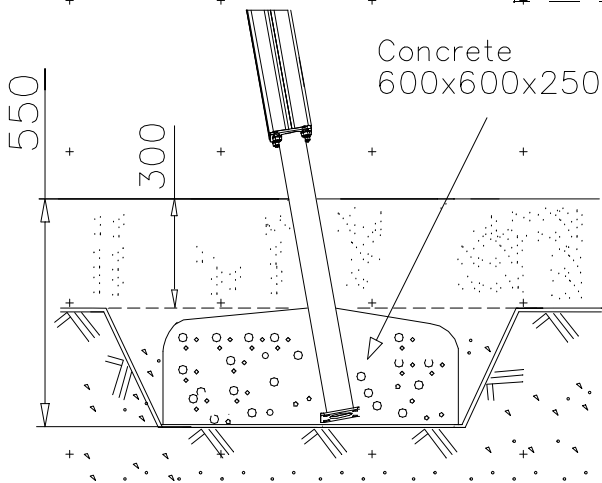

### Q10147-3

DATE: 6.11.2019

702286  65x65	PCS 1	706564  L2650	PCS 4	900965  M10	PCS 4	903149  M12x30	PCS 4	904333  L2940	PCS 1	904904  M12	PCS 4
905090  Ø45	PCS 12	905104  M10	PCS 16	905115  Ø30	PCS 12	905138 	PCS 4	905196 	PCS 4	905991 	PCS 2
909347  M12x35	PCS 12	909506  Ø3.5x13	PCS 4	909511  L650	PCS 4	909638  Ø20/10.5	PCS 8	909639  M10x25	PCS 4	909644  M12	PCS 4
980131  Ø6x60	PCS 16	980154  Ø24x13	PCS 20	999561  10g	PCS 1		PCS		PCS		PCS
	PCS		PCS		PCS		PCS		PCS		PCS
	PCS		PCS		PCS		PCS		PCS		PCS
	PCS		PCS		PCS		PCS		PCS		PCS

- EN/AS Impact Area 24 m<sup>2</sup>
- Falling Space 24 m<sup>2</sup>
- Max Falling Height 1200 mm

Grid size = 1000 mm

- EN/AS Impact Area 24 m<sup>2</sup>
- - - Falling Space 24 m<sup>2</sup>  
Max Falling Height 1200 mm

<p>DET 1</p> <p>6x60 980131</p>	<p>DET 2</p> <p>M10 905104 909521</p>		<p>DET 4</p> <p>M12 980154 Ø24/13 904904</p>
<p>DET 5</p> <p>999561 GLUE Ø24/13 12x35 905115 905090</p>		<p>DET 3</p> <p>M12 → 80 Nm Ø24/13 M12 M12x30 M10x25 Ø20/10.5 M10 M10 → 45 Nm</p>	