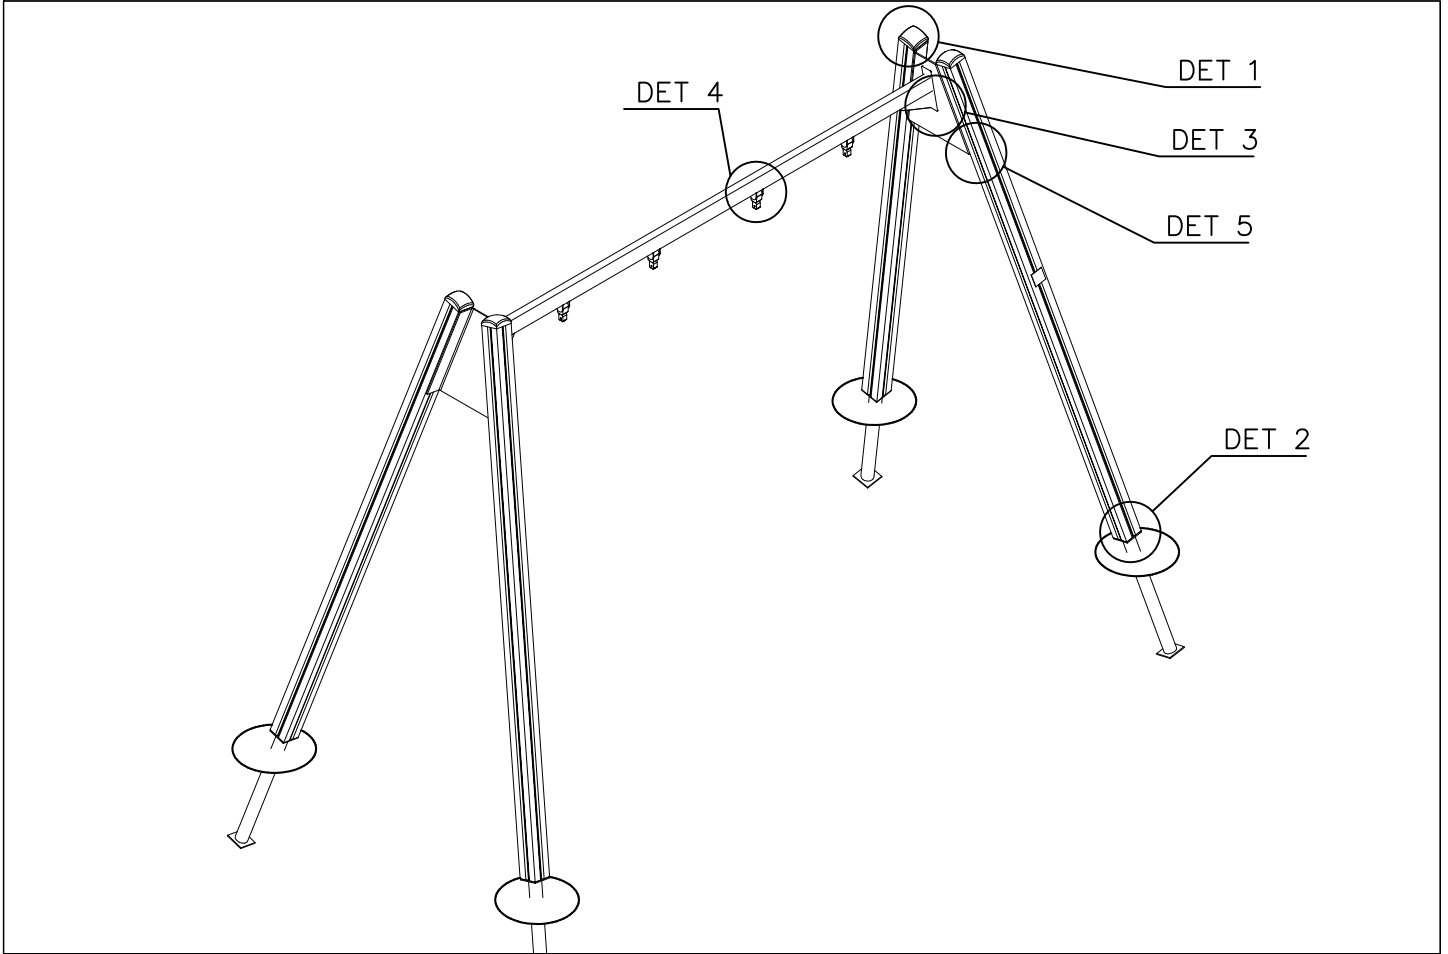

- EN/AS Impact Area 24 m<sup>2</sup>
- Falling Space 24 m<sup>2</sup>
- Max Falling Height 1200 mm

Grid size = 1000 mm

- EN/AS Impact Area 24 m<sup>2</sup>
- - - Falling Space 24 m<sup>2</sup>  
Max Falling Height 1200 mm

<p>DET 1</p> <p>6x60 980131</p>	<p>DET 2</p> <p>M10 905104 909521</p>		<p>DET 4</p> <p>M12 980154 Ø24/13 904904</p>
<p>DET 5</p> <p>999561 GLUE Ø24/13 12x35 905115 905090</p>		<p>DET 3</p> <p>M12 → 80 Nm Ø24/13 M12 M12x30 M10x25 Ø20/10.5 M10 M10 → 45 Nm</p>	