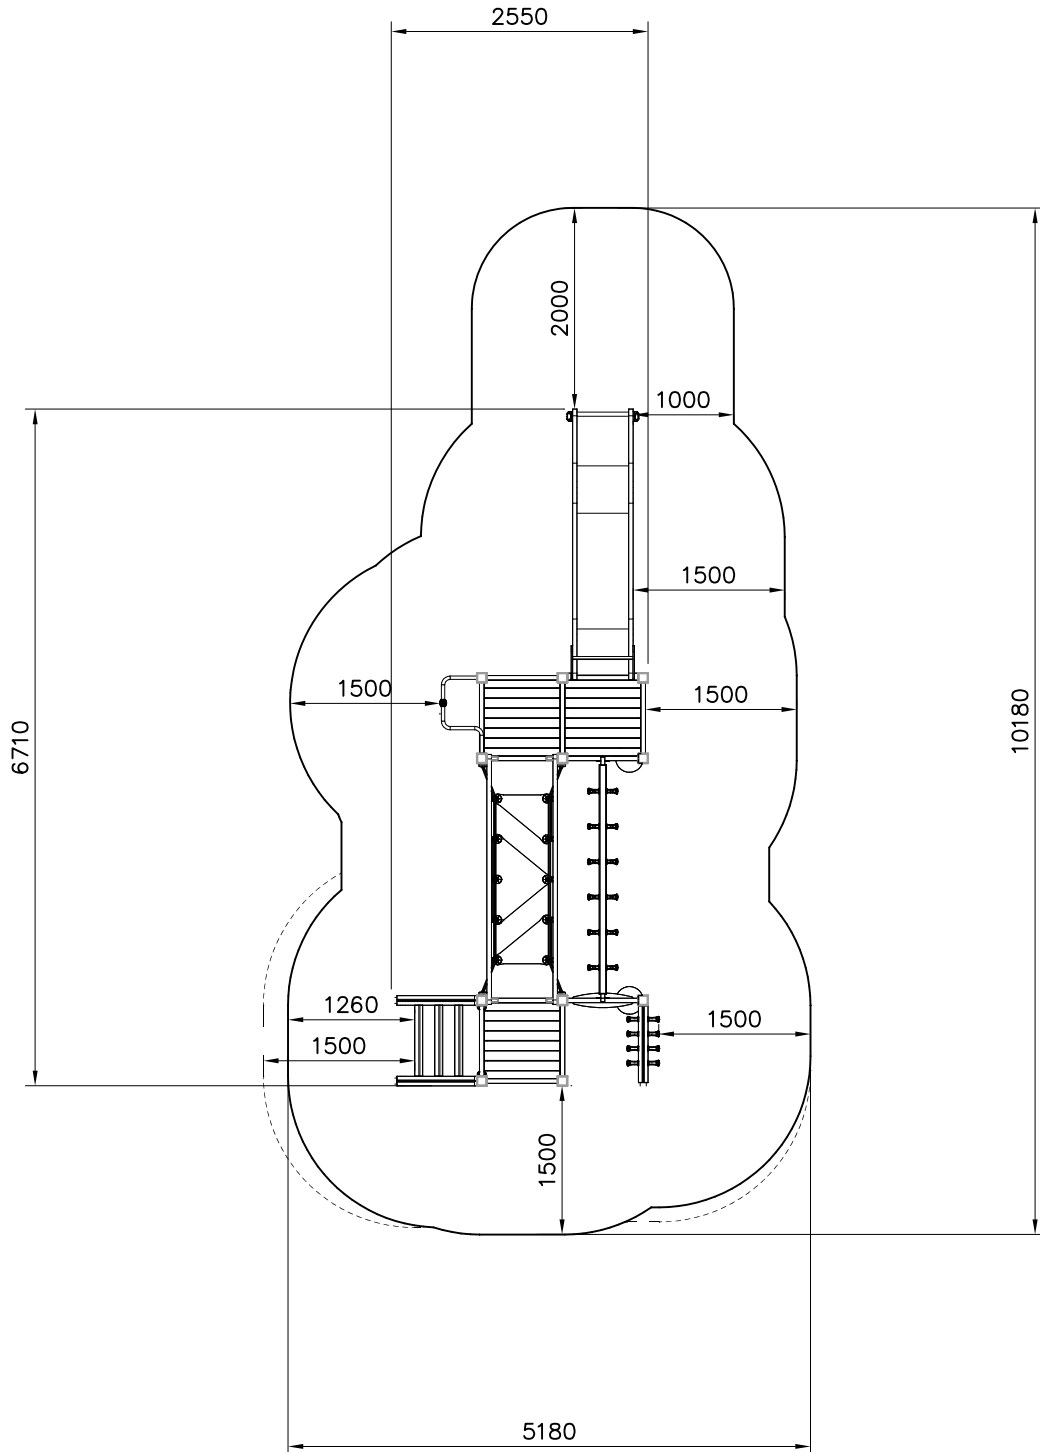

- EN/AS Impact Area 40.7 m<sup>2</sup>
- - - - Falling Space 41.8 m<sup>2</sup>
- Max Falling Height 1470 mm

DATE: 6.10.2020

008986	PCS 3	702286	PCS 1	702339	PCS 1	703130	PCS 1	703133	PCS 1	706371-705	PCS 2
											
750x750		65x65		118x78						15x345x750	
706439	PCS 15	706443	PCS 6	706450-604	PCS 1	706453	PCS 1	706484	PCS 11	706505	PCS 2
											
L 704		32x45x702		600x381x2685		15x145x600		93x93x2150		35x70x730	
706531	PCS 11	706533	PCS 1	706535	PCS 3	706541	PCS 1	706542	PCS 1	706746	PCS 4
											
										45x640x701	
706748	PCS 4	707133	PCS 1	707255	PCS 2	707265-305	PCS 2	707266	PCS 1	707267	PCS 2
											
		10x80x745		45x120x2480		2360x600		20x584x895		20x584x495	
707269	PCS 1	707290	PCS 1	707315	PCS 2	707696-704	PCS 2	707729	PCS 2	707732	PCS 4
											
		127x300x2355				15x265x275					
901868	PCS 3	901879	PCS 2	901902	PCS 2	901916	PCS 1	902086	PCS 2	903093	PCS 60
											
Ø34x598				30.7x60.9x100		L 650		148x172x254		Ø8x90	
905138	PCS 11	905196	PCS 11	907695-216	PCS 1	907698-216	PCS 1	907701-216	PCS 4	909256	PCS 12
											
GRAY		GRAY				L 2054				Ø16/8.4	

909511	PCS	909519	PCS	980114	PCS	980123	PCS	980128	PCS	980131	PCS
	11		12		8		4		12		44
90x90x650		50x380x380		Ø4x20		Ø7x60		Ø7x40		Ø6x60	
	PCS		PCS		PCS		PCS		PCS		PCS
	PCS		PCS		PCS		PCS		PCS		PCS
	PCS		PCS		PCS		PCS		PCS		PCS
	PCS		PCS		PCS		PCS		PCS		PCS
	PCS		PCS		PCS		PCS		PCS		PCS