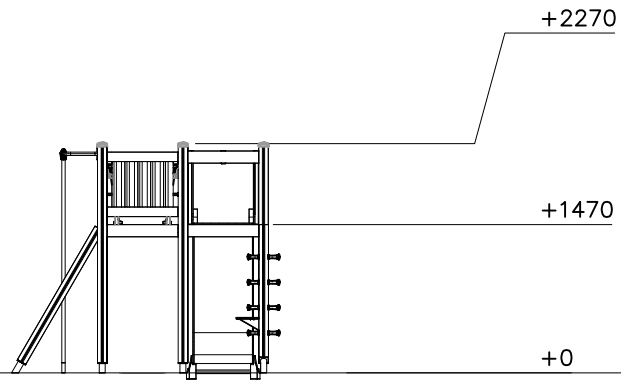

- EN/AS Impact Area 40.7 m<sup>2</sup>
- - - - Falling Space 41.8 m<sup>2</sup>
- Max Falling Height 1470 mm

DATE: 6.10.2020

008986	PCS 3	702286	PCS 1	702339	PCS 1	703130	PCS 1	703133	PCS 1	706371-705	PCS 2
											
750x750		65x65		118x78						15x345x750	
706439	PCS 15	706443	PCS 6	706450-604	PCS 1	706453	PCS 1	706484	PCS 11	706505	PCS 2
											
L 704		32x45x702		600x381x2685		15x145x600		93x93x2150		35x70x730	
706531	PCS 11	706533	PCS 1	706535	PCS 3	706541	PCS 1	706542	PCS 1	706746	PCS 4
											
										45x640x701	
706748	PCS 4	707133	PCS 1	707255	PCS 2	707265-305	PCS 2	707266	PCS 1	707267	PCS 2
											
		10x80x745		45x120x2480		2360x600		20x584x895		20x584x495	
707269	PCS 1	707290	PCS 1	707315	PCS 2	707696-704	PCS 2	707729	PCS 2	707732	PCS 4
											
		127x300x2355				15x265x275					
901868	PCS 3	901879	PCS 2	901902	PCS 2	901916	PCS 1	902086	PCS 2	903093	PCS 60
											
Ø34x598				30.7x60.9x100		L 650		148x172x254		Ø8x90	
905138	PCS 11	905196	PCS 11	907695-216	PCS 1	907698-216	PCS 1	907701-216	PCS 4	909256	PCS 12
											
GRAY		GRAY				L 2054				Ø16/8.4	

909511	PCS	909519	PCS	980114	PCS	980123	PCS	980128	PCS	980131	PCS
	11		12		8		4		12		44
90x90x650		50x380x380		Ø4x20		Ø7x60		Ø7x40		Ø6x60	
	PCS		PCS		PCS		PCS		PCS		PCS
	PCS		PCS		PCS		PCS		PCS		PCS
	PCS		PCS		PCS		PCS		PCS		PCS
	PCS		PCS		PCS		PCS		PCS		PCS
	PCS		PCS		PCS		PCS		PCS		PCS