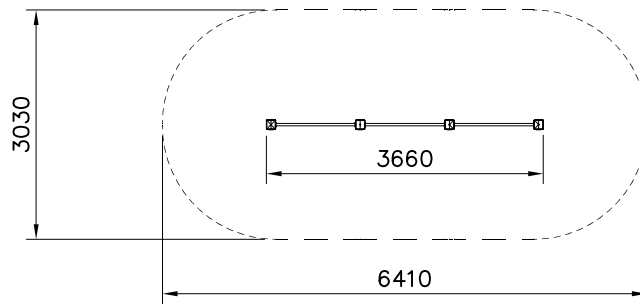

----- Falling Space 17.5 m²
Max Falling Height 435 mm

DATE: 4.4.2018

702286  65x65	PCS 1	705349  118x118x400	PCS 4	905104  M10	PCS 16	905761  120x120x700	PCS 4	905830  123x123x40	PCS 4	905838-216  L 1060	PCS 3
909256  Ø16/8.4	PCS 24	909506  Ø3.5x13	PCS 4	980104  Ø5x90	PCS 4	980123  Ø7x60	PCS 40		PCS		PCS
	PCS		PCS		PCS		PCS		PCS		PCS
	PCS		PCS		PCS		PCS		PCS		PCS
	PCS		PCS		PCS		PCS		PCS		PCS
	PCS		PCS		PCS		PCS		PCS		PCS
	PCS		PCS		PCS		PCS		PCS		PCS