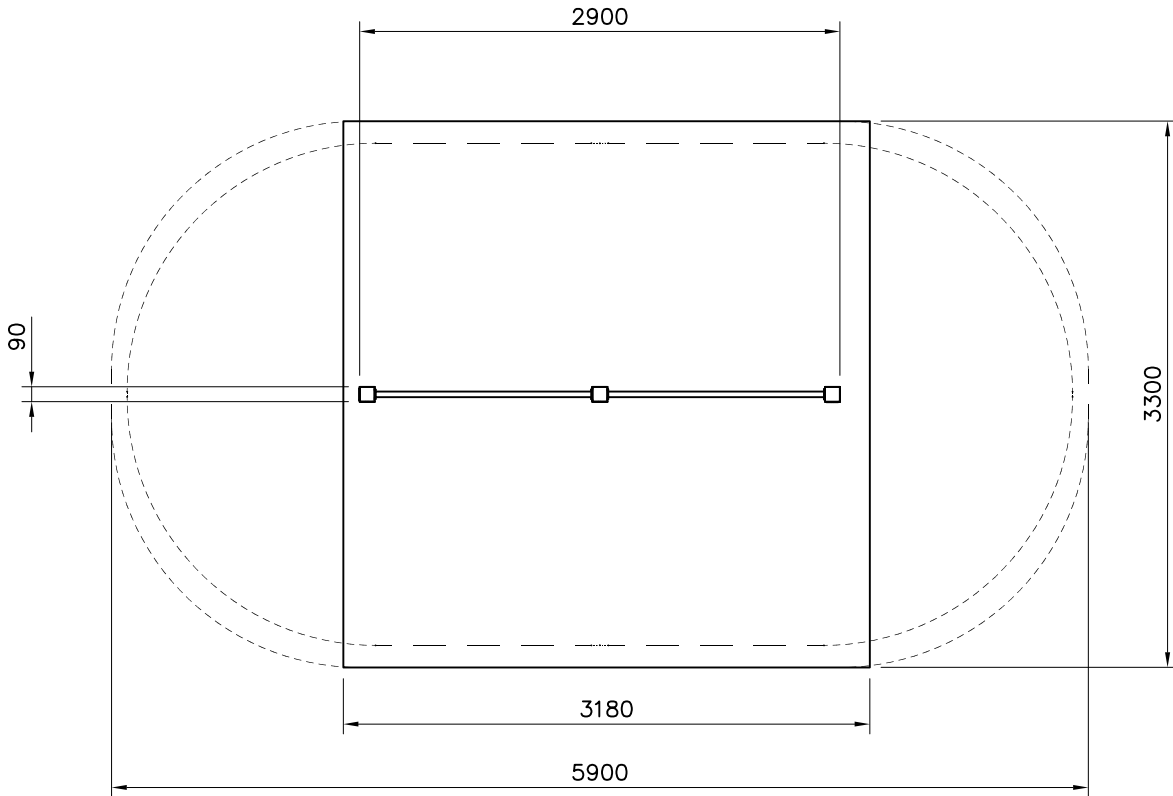

① 909644	PCS	② 980154	PCS
	7		14
M12		Ø24/13	
③ 909628	PCS	④ 910405	PCS
	12		3
M10x100		90x90x30	
⑤ 910415	PCS	⑥ 910444	PCS
	18	-217	2
Ø16/12,5-14x17			
		1315x160	
⑦ 913374	PCS	⑧ 913377	PCS
-222	1	-222	2
			
90x90x835		90x90x735	
⑨ 902096	PCS	⑩ 912127	PCS
	1		6
M12x120		M12x110	
⑨ 702341	PCS		PCS
	1		
90x50			

Movement space 17.5 m<sup>2</sup>  
Training Space 10.5m<sup>2</sup>  
Max Falling Height 340 mm

DATE: 15.12.2022

702286  65x65	PCS 1	900965  M10	PCS 8	901302  Ø20/10.5x2	PCS 16	904450  M16x170	PCS 12	910405  90x90x30	PCS 3	910415  Ø16/12,5-14x17	PCS 228
910444-217  1315x160	PCS 2	911149  M10x110	PCS 8	913374-222  L 835	PCS 2	913377-222  L 735	PCS 1	980114  Ø4x20	PCS 4		PCS
	PCS		PCS		PCS		PCS		PCS		PCS
	PCS		PCS		PCS		PCS		PCS		PCS
	PCS		PCS		PCS		PCS		PCS		PCS
	PCS		PCS		PCS		PCS		PCS		PCS
	PCS		PCS		PCS		PCS		PCS		PCS