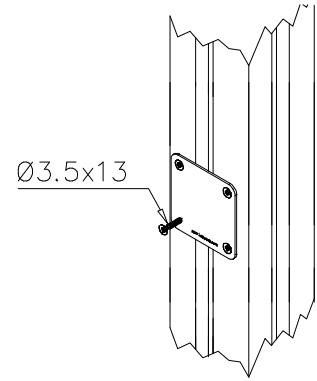

① 702286	PCS	② 706531	PCS
	1		4
90x50			
③ 707331	PCS	④ 707605	PCS
	4		2
93x93x470		21x1190x1190	
⑤ 707663	PCS	⑥ 902487	PCS
	1		1
		65x65	
⑦ 905138	PCS	⑧ 905196	PCS
	4		4
GRAY		GRAY	
⑨ 905821	PCS	⑩ 905829	PCS
	4		4
GRAY		STRAIGHT CLE	
⑪ 909506	PCS	⑫ 909511	PCS
	4		4
Ø3.5x13		90x90x650	
⑬ 909519	PCS	⑭ 980131	PCS
	4		16
50x380x380		Ø6x60	
	PCS		PCS

—— EN/AS Impact Area 13.8 m²
 - - - - Falling Space 13.8 m²
 Max Falling Height 980 mm

DET 1

DET 2

DET 3

DET 4