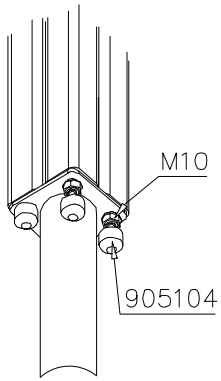

① 702286	PCS	② 706531	PCS
	1		4
90x50			
③ 707331	PCS	④ 707605	PCS
	4		2
93x93x470		21x1190x1190	
⑤ 707663	PCS	⑥ 902487	PCS
	1		1
		65x65	
⑦ 905138	PCS	⑧ 905196	PCS
	4		4
GRAY		GRAY	
⑨ 905821	PCS	⑩ 905829	PCS
	4		4
GRAY		STRAIGHT CLE	
⑪ 909506	PCS	⑫ 909511	PCS
	4		4
Ø3.5x13		90x90x650	
⑬ 909519	PCS	⑭ 980131	PCS
	4		16
50x380x380		Ø6x60	
	PCS		PCS

—— EN/AS Impact Area 13.8 m²
 - - - - Falling Space 13.8 m²
 Max Falling Height 980 mm

DET 1

DET 2

DET 3

DET 4