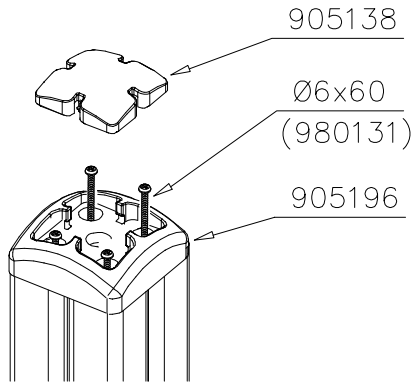

① 702286	PCS	② 706531	PCS
	1		4
90x50			
③ 707331	PCS	④ 707605	PCS
	4		2
93x93x470		21x1190x1190	
⑤ 707663	PCS	⑥ 902487	PCS
	1		1
		65x65	
⑦ 905138	PCS	⑧ 905196	PCS
	4		4
GRAY		GRAY	
⑨ 905821	PCS	⑩ 905829	PCS
	4		4
GRAY		STRAIGHT CLE	
⑪ 909506	PCS	⑫ 909511	PCS
	4		4
Ø3.5x13		90x90x650	
⑬ 909519	PCS	⑭ 980131	PCS
	4		16
50x380x380		Ø6x60	
	PCS		PCS

—— EN/AS Impact Area 13.8 m²
 - - - - Falling Space 13.8 m²
 Max Falling Height 980 mm

DET 1

DET 2

DET 3

DET 4