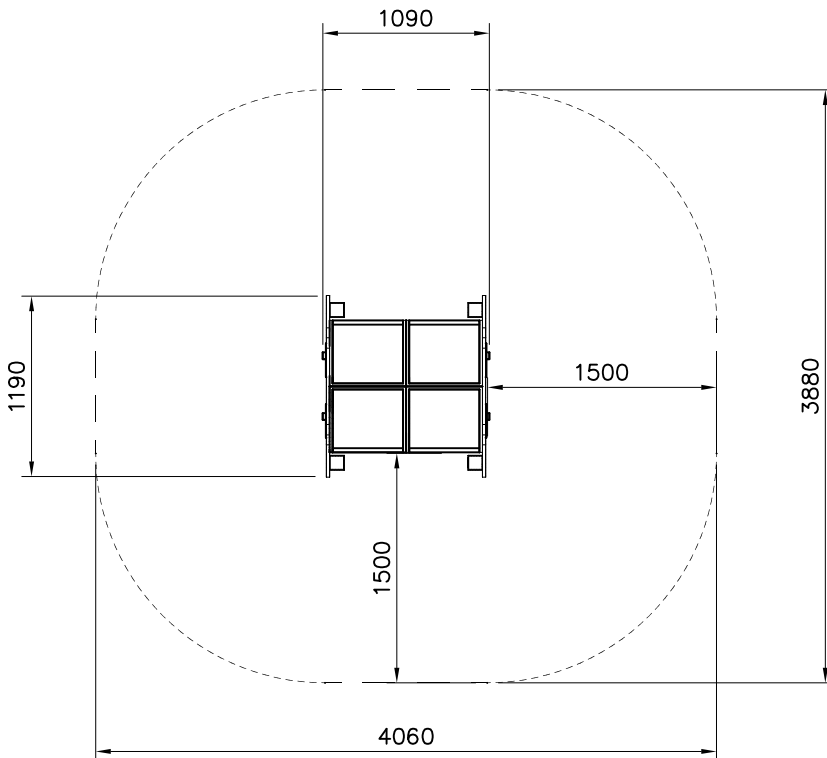

① 702286	PCS	② 706531	PCS
	1		4
90x50			
③ 707331	PCS	④ 707605	PCS
	4		2
93x93x470		21x1190x1190	
⑤ 707663	PCS	⑥ 902487	PCS
	1		1
		65x65	
⑦ 905138	PCS	⑧ 905196	PCS
	4		4
GRAY		GRAY	
⑨ 905821	PCS	⑩ 905829	PCS
	4		4
GRAY		STRAIGHT CLE	
⑪ 909506	PCS	⑫ 909511	PCS
	4		4
Ø3.5x13		90x90x650	
⑬ 909519	PCS	⑭ 980131	PCS
	4		16
50x380x380		Ø6x60	
	PCS		PCS

—— EN/AS Impact Area 13.8 m²
 - - - - Falling Space 13.8 m²
 Max Falling Height 980 mm

DET 1

DET 2

DET 3

DET 4