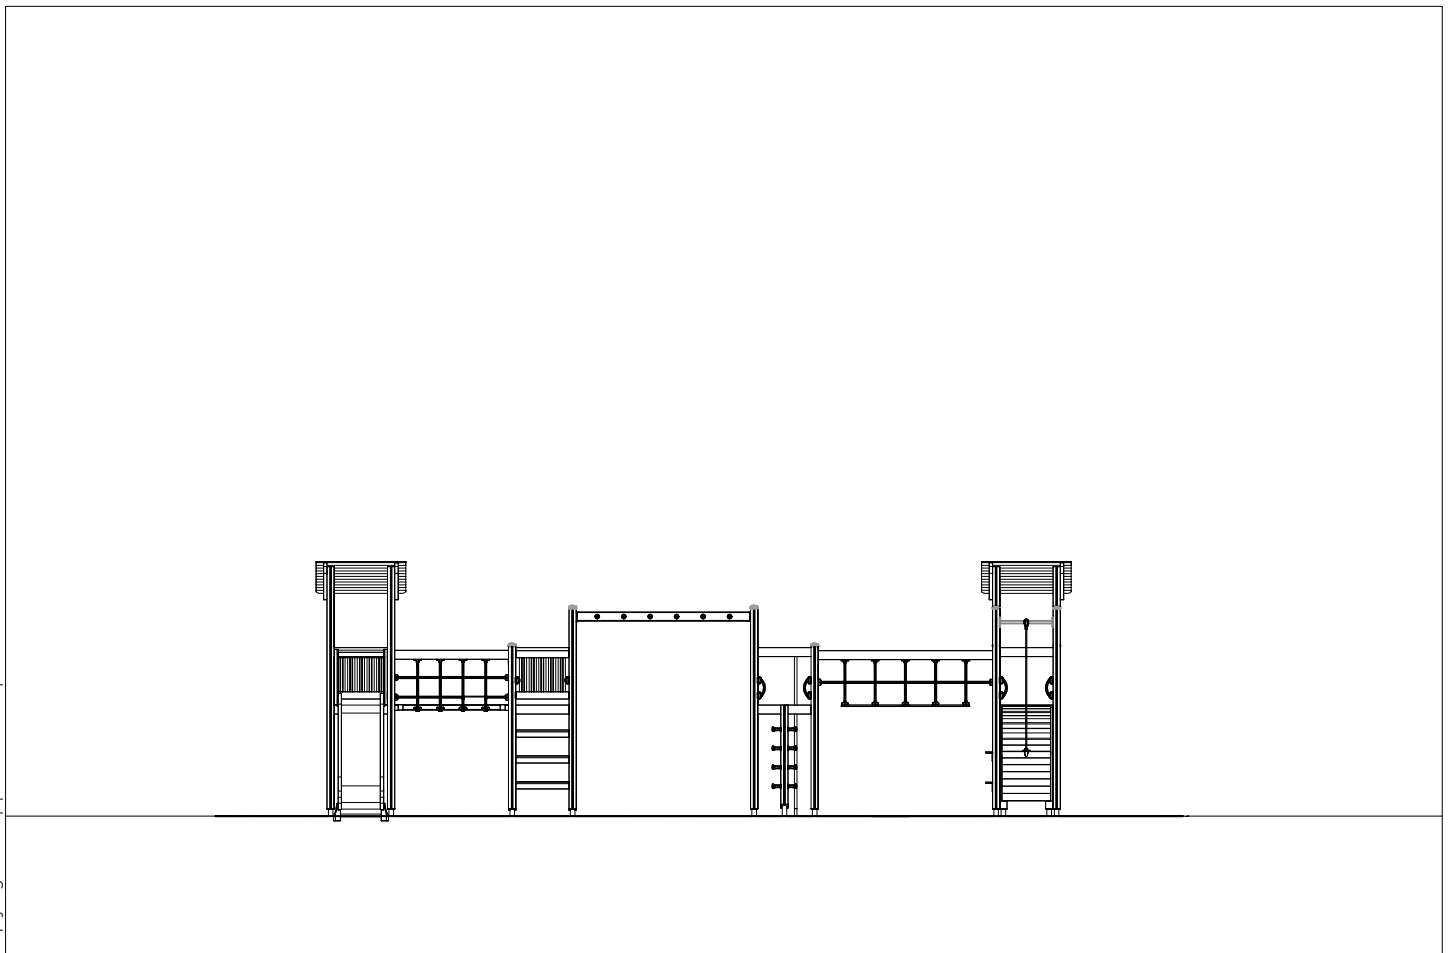

- EN/AS Impact Area 72.7 m²
- - - Falling Space 75 m²
Max Falling Height 1970 mm

DATE: 8.4.2024

008986  750x750	PCS 5	701088  45x645x1670	PCS 1	701092  15x120x700	PCS 1	702286  65x65	PCS 3	703130  	PCS 1	703133  	PCS 1
703139  	PCS 2	704417  93x93x2900	PCS 4	706371-705  15x345x750	PCS 2	706439  L 704	PCS 38	706443  32x45x702	PCS 10	706444  93x93x3200	PCS 4
706450  600x381x2685	PCS 1	706484  93x93x2150	PCS 6	706505  35x70x730	PCS 2	706518  95x1005x1365	PCS 1	706519  95x1005x1365	PCS 1	706521-305  L 2120	PCS 1
706531  	PCS 22	706533  	PCS 1	706535  	PCS 5	706541  	PCS 1	706542  	PCS 1	706544  	PCS 1
706746  45x640x701	PCS 4	706748 	PCS 4	706810  93x93x2650	PCS 6	707133  10x80x745	PCS 1	707255  45x120x2480	PCS 2	707265-305  2360x600	PCS 2
707266  20x584x895	PCS 1	707267  20x584x495	PCS 2	707269  	PCS 1	707285-305  1600x2305	PCS 1	707287  	PCS 1	707290  127x300x2355	PCS 1
707294  70x120x2304	PCS 1	707315  	PCS 14	707401  45x120x1680	PCS 2	707407-305  1540x800	PCS 2	707410 	PCS 1	707411  	PCS 1

707696-704	PCS 2	707729	PCS 2	707732	PCS 12	901868	PCS 3	901879	PCS 2	901902	PCS 2
											
15x265x275						Ø34x598					
901916	PCS 1	902086	PCS 2	903093	PCS 156	905138	PCS 12	905196	PCS 12	907688-216	PCS 4
											
L 650		148x172x254		Ø8x90		GRAY		GRAY			
907694-216	PCS 1	907695-216	PCS 1	907698-216	PCS 1	907701-216	PCS 8	909256	PCS 12	909511	PCS 22
											
L 704				L 2054				Ø16/8.4		90x90x650	
909519	PCS 23	980114	PCS 12	980128	PCS 12	980131	PCS 48				
											
50x380x380		Ø4x20		Ø7x40		Ø6x60					
	PCS		PCS		PCS		PCS		PCS		PCS
	PCS		PCS		PCS		PCS		PCS		PCS
	PCS		PCS		PCS		PCS		PCS		PCS