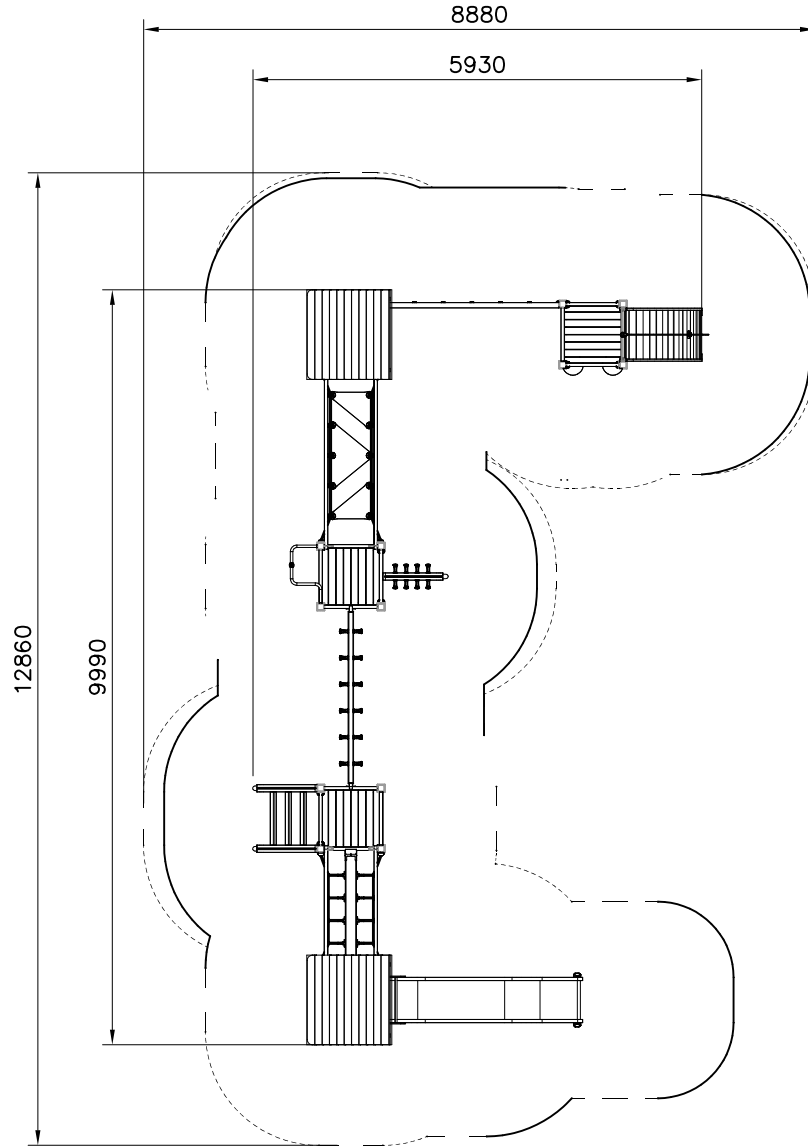

- EN/AS Impact Area 72.7 m²
- - - Falling Space 75 m²
Max Falling Height 1970 mm

DATE: 8.4.2024

008986  750x750	PCS 5	701088  45x645x1670	PCS 1	701092  15x120x700	PCS 1	702286  65x65	PCS 3	703130  	PCS 1	703133  	PCS 1
703139  	PCS 2	704417  93x93x2900	PCS 4	706371-705  15x345x750	PCS 2	706439  L 704	PCS 38	706443  32x45x702	PCS 10	706444  93x93x3200	PCS 4
706450  600x381x2685	PCS 1	706484  93x93x2150	PCS 6	706505  35x70x730	PCS 2	706518  95x1005x1365	PCS 1	706519  95x1005x1365	PCS 1	706521-305  L 2120	PCS 1
706531  	PCS 22	706533  	PCS 1	706535  	PCS 5	706541  	PCS 1	706542  	PCS 1	706544  	PCS 1
706746  45x640x701	PCS 4	706748 	PCS 4	706810  93x93x2650	PCS 6	707133  10x80x745	PCS 1	707255  45x120x2480	PCS 2	707265-305  2360x600	PCS 2
707266  20x584x895	PCS 1	707267  20x584x495	PCS 2	707269  	PCS 1	707285-305  1600x2305	PCS 1	707287  	PCS 1	707290  127x300x2355	PCS 1
707294  70x120x2304	PCS 1	707315  	PCS 14	707401  45x120x1680	PCS 2	707407-305  1540x800	PCS 2	707410 	PCS 1	707411  	PCS 1

707696-704	PCS 2	707729	PCS 2	707732	PCS 12	901868	PCS 3	901879	PCS 2	901902	PCS 2
											
15x265x275						Ø34x598					
901916	PCS 1	902086	PCS 2	903093	PCS 156	905138	PCS 12	905196	PCS 12	907688-216	PCS 4
											
L 650		148x172x254		Ø8x90		GRAY		GRAY			
907694-216	PCS 1	907695-216	PCS 1	907698-216	PCS 1	907701-216	PCS 8	909256	PCS 12	909511	PCS 22
											
L 704				L 2054				Ø16/8.4		90x90x650	
909519	PCS 23	980114	PCS 12	980128	PCS 12	980131	PCS 48				
											
50x380x380		Ø4x20		Ø7x40		Ø6x60					
	PCS		PCS		PCS		PCS		PCS		PCS
	PCS		PCS		PCS		PCS		PCS		PCS
	PCS		PCS		PCS		PCS		PCS		PCS