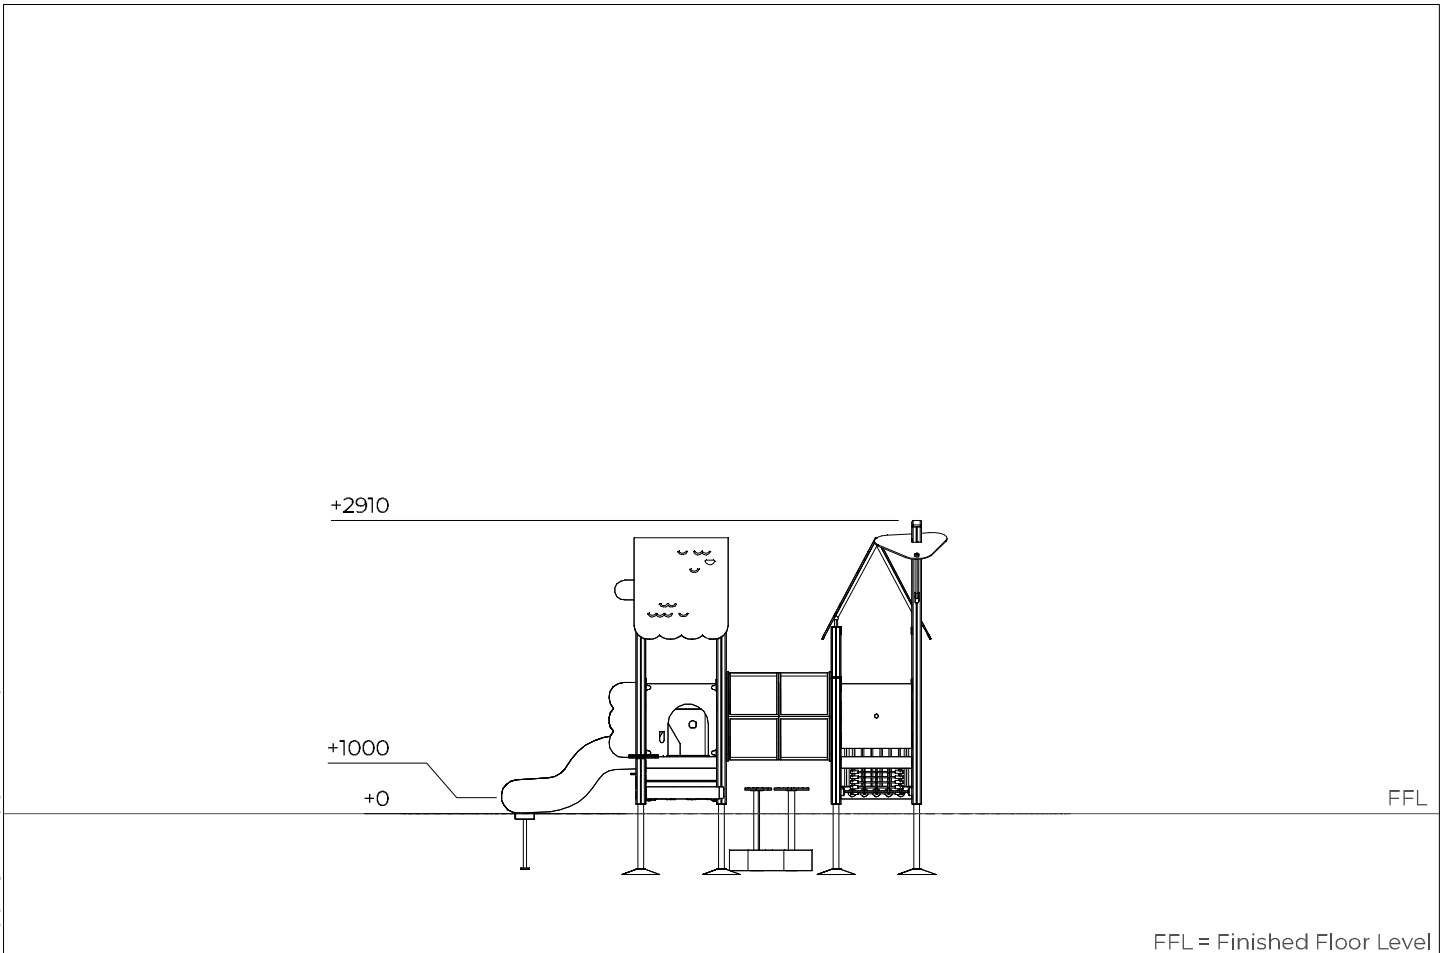

PRIME

ASENNUSOHJE  
MONTERINGSANSVISNING  
INSTALLATION INSTRUCTION  
AUFBAUANLEITUNG  
NOTICE D'INSTALLATION

DATE: 26.3.2026

QF1031

704431  L 1030	PCS 1	706539 	PCS 1	707918-902  20x275x640	PCS 8	712020-001  L 450	PCS 4	712024-001  L 850	PCS 2	712027-001  L 1150	PCS 2
712028-001  L 1250	PCS 3	712033-001  L 1750	PCS 8	712038-001  L 2250	PCS 1	712043-001  L 2750	PCS 1	712054-902  L 704	PCS 1	712354-262 	PCS 1
712400-262 	PCS 1	712407-902 	PCS 2	712458-905 	PCS 2	712460-262 	PCS 2	712471-905 	PCS 1	712472-902 	PCS 1
712600-262 	PCS 6	712655-906 	PCS 1	712681-905 	PCS 2	712683-902 	PCS 1	712746-001 	PCS 1	712747-001  L 704	PCS 19
712751-262 	PCS 3	712754-262 	PCS 2	712760-905 	PCS 8	712780-262  L 704	PCS 3	712788 	PCS 4	712797 	PCS 1
712798 	PCS 1	712842-902 	PCS 1	712856-902 	PCS 1	712889  L 700	PCS 21	712922-001 	PCS 3	712941-001 	PCS 1
712943-001  L 1030	PCS 1	712965-905 	PCS 2	712966-902 	PCS 2	713007-001  L 704	PCS 2	713009-902 	PCS 1	713013-905 	PCS 1

713087-303	PCS 5	713093-303	PCS 1	713118-303	PCS 1	713201	PCS 2	713209	PCS 2	713229-905	PCS 1
											
											
713231-905	PCS 1	903441	PCS 2	905821	PCS 4	905829	PCS 4		PCS		PCS
											
		L 700 		GREY		STRAIGHT CLE					
	PCS		PCS		PCS		PCS		PCS		PCS
	PCS		PCS		PCS		PCS		PCS		PCS
	PCS		PCS		PCS		PCS		PCS		PCS
	PCS		PCS		PCS		PCS		PCS		PCS

- EN/AS Impact Area 25 m<sup>2</sup>
- - - - Falling Space 39 m<sup>2</sup>
- Max Falling Height 1000 mm

1:50

A

B

C

D

1:50

A