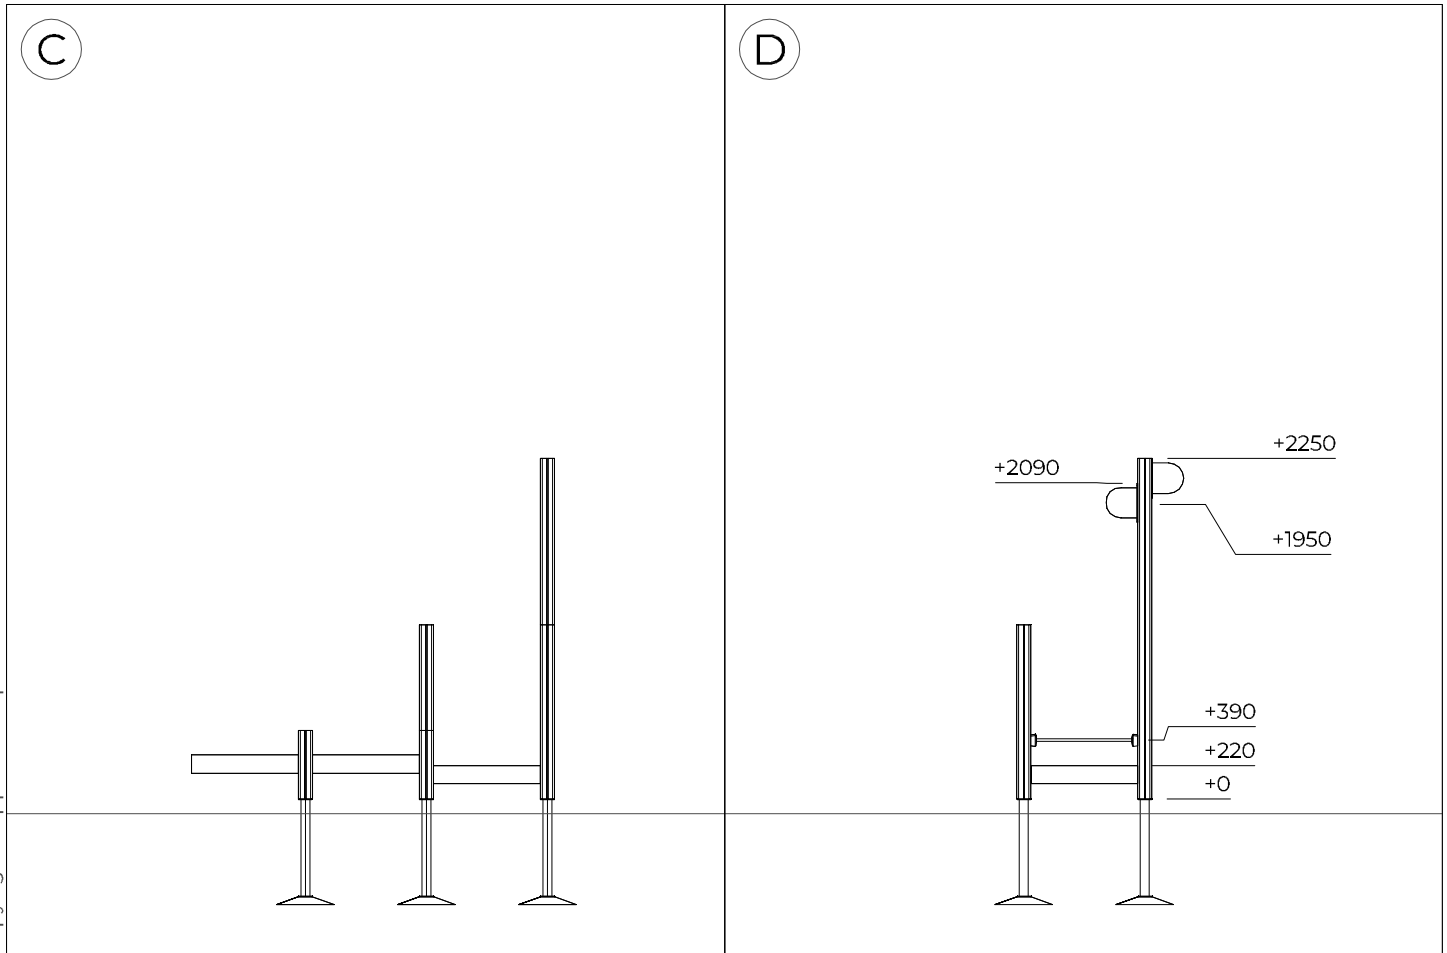

713087-303	PCS 5	713093-303	PCS 1	713118-303	PCS 1	713201	PCS 2	713209	PCS 2	713229-905	PCS 1
											
											
713231-905	PCS 1	903441	PCS 2	905821	PCS 4	905829	PCS 4		PCS		PCS
											
		L 700 		GREY		STRAIGHT CLE					
	PCS		PCS		PCS		PCS		PCS		PCS
	PCS		PCS		PCS		PCS		PCS		PCS
	PCS		PCS		PCS		PCS		PCS		PCS
	PCS		PCS		PCS		PCS		PCS		PCS

- EN/AS Impact Area 25 m<sup>2</sup>
- - - - Falling Space 39 m<sup>2</sup>
- Max Falling Height 1000 mm

1:50

A

B

C

D

1:50

A