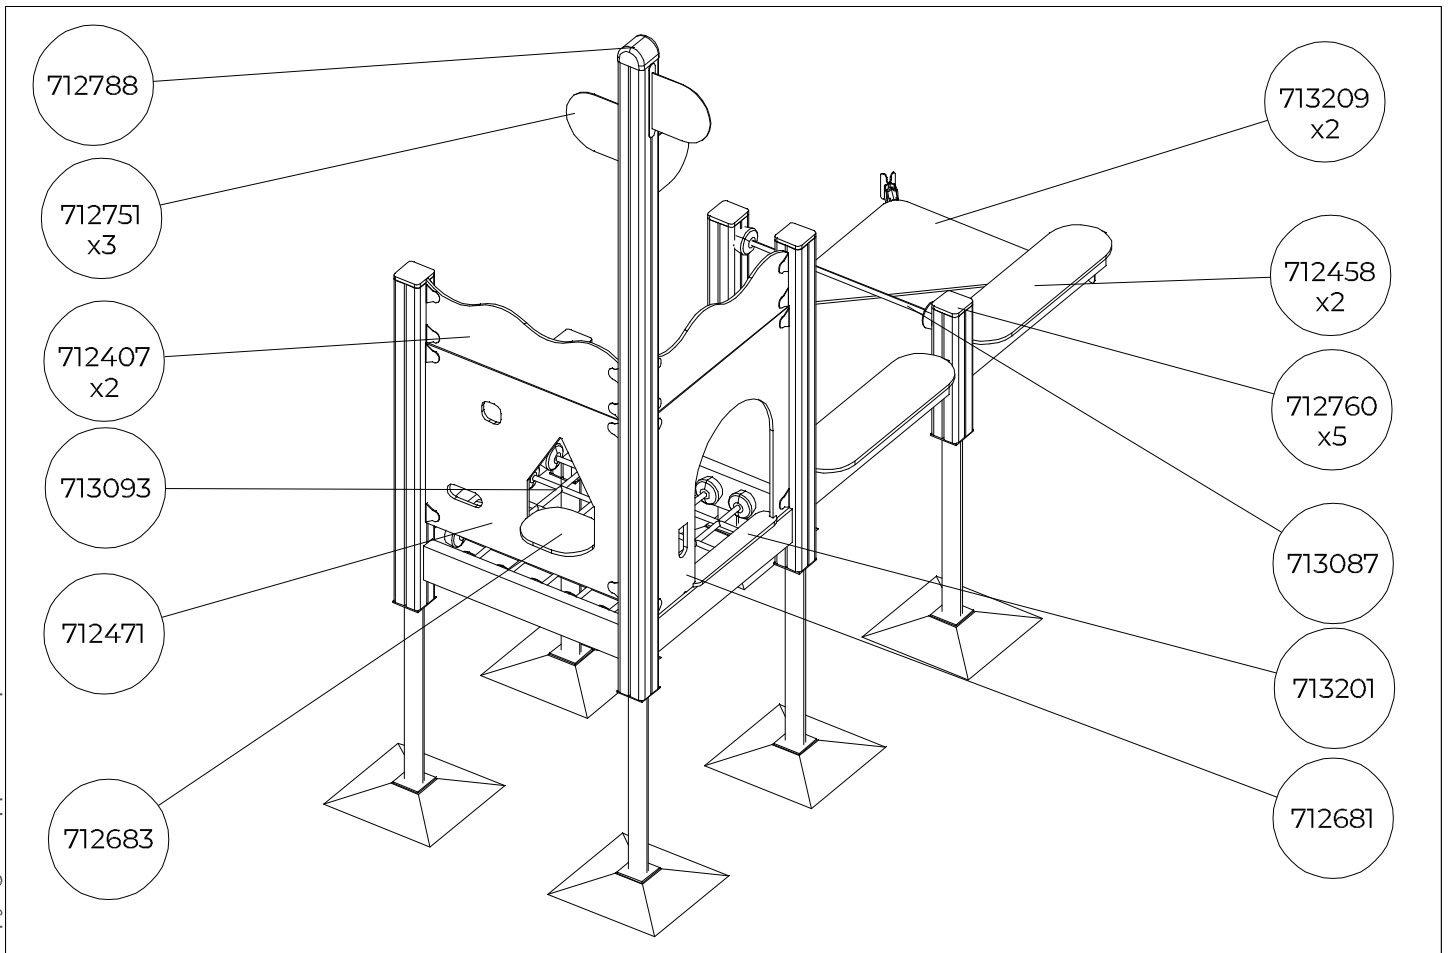

- EN/AS Impact Area 25 m<sup>2</sup>
- - - - Falling Space 39 m<sup>2</sup>
- Max Falling Height 1000 mm

1:50

A

B

C

D

1:50

A