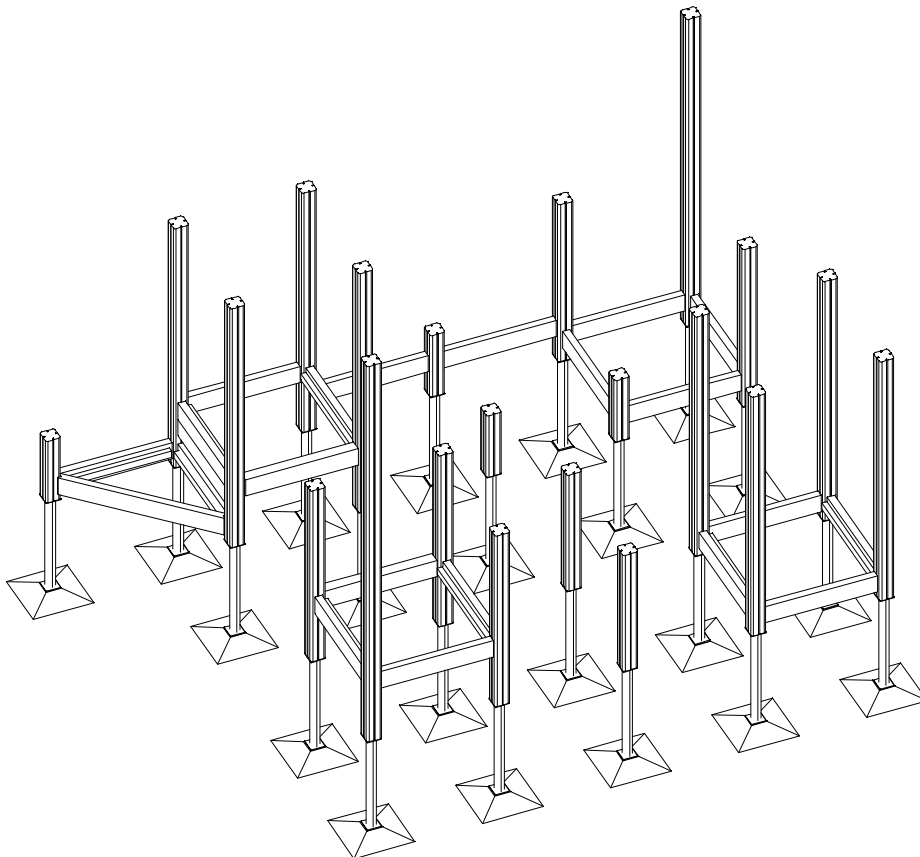

PRIME

ASENNUSOHJE  
MONTERINGSANSVISNING  
INSTALLATION INSTRUCTION  
AUFBAUANLEITUNG  
NOTICE D'INSTALLATION

DATE: 26.3.2026

QF1031

704431  L 1030	PCS 1	706539 	PCS 1	707918-902  20x275x640	PCS 8	712020-001  L 450	PCS 4	712024-001  L 850	PCS 2	712027-001  L 1150	PCS 2
712028-001  L 1250	PCS 3	712033-001  L 1750	PCS 8	712038-001  L 2250	PCS 1	712043-001  L 2750	PCS 1	712054-902  L 704	PCS 1	712354-262 	PCS 1
712400-262 	PCS 1	712407-902 	PCS 2	712458-905 	PCS 2	712460-262 	PCS 2	712471-905 	PCS 1	712472-902 	PCS 1
712600-262 	PCS 6	712655-906 	PCS 1	712681-905 	PCS 2	712683-902 	PCS 1	712746-001 	PCS 1	712747-001  L 704	PCS 19
712751-262 	PCS 3	712754-262 	PCS 2	712760-905 	PCS 8	712780-262  L 704	PCS 3	712788 	PCS 4	712797 	PCS 1
712798 	PCS 1	712842-902 	PCS 1	712856-902 	PCS 1	712889  L 700	PCS 21	712922-001 	PCS 3	712941-001 	PCS 1
712943-001  L 1030	PCS 1	712965-905 	PCS 2	712966-902 	PCS 2	713007-001  L 704	PCS 2	713009-902 	PCS 1	713013-905 	PCS 1

713087-303	PCS 5	713093-303	PCS 1	713118-303	PCS 1	713201	PCS 2	713209	PCS 2	713229-905	PCS 1
											
											
713231-905	PCS 1	903441	PCS 2	905821	PCS 4	905829	PCS 4		PCS		PCS
											
		L 700 		GREY		STRAIGHT CLE					
	PCS		PCS		PCS		PCS		PCS		PCS
	PCS		PCS		PCS		PCS		PCS		PCS
	PCS		PCS		PCS		PCS		PCS		PCS
	PCS		PCS		PCS		PCS		PCS		PCS

- EN/AS Impact Area 25 m<sup>2</sup>
- - - - Falling Space 39 m<sup>2</sup>
- Max Falling Height 1000 mm

1:50

A

B

C

D

1:50

A