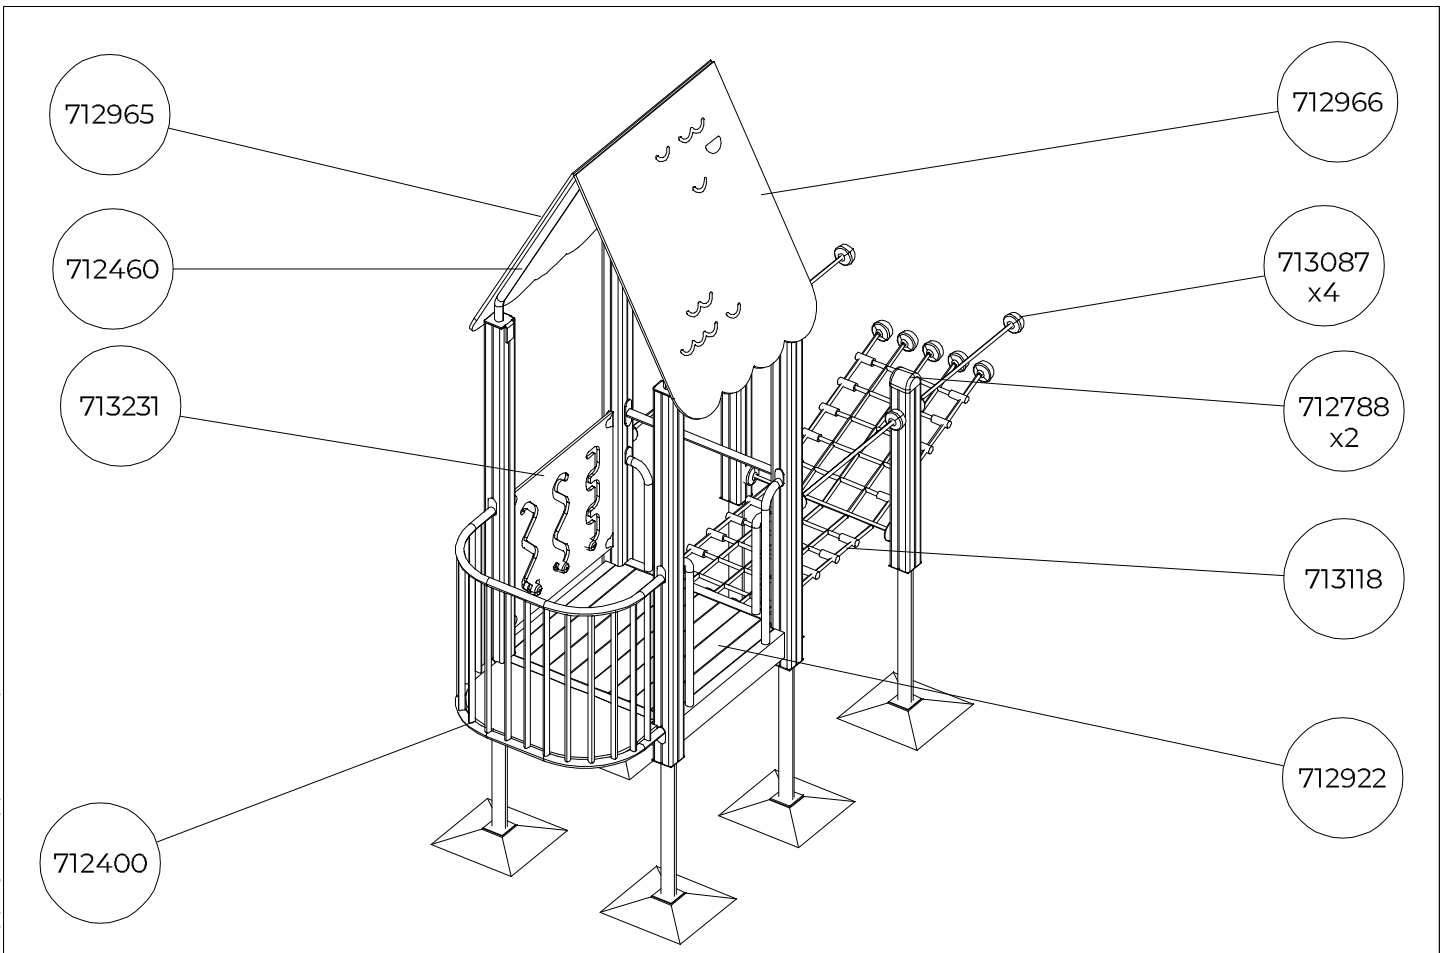

- EN/AS Impact Area 25 m<sup>2</sup>
- - - - Falling Space 39 m<sup>2</sup>
- Max Falling Height 1000 mm

1:50

A

B

C

D

1:50

A