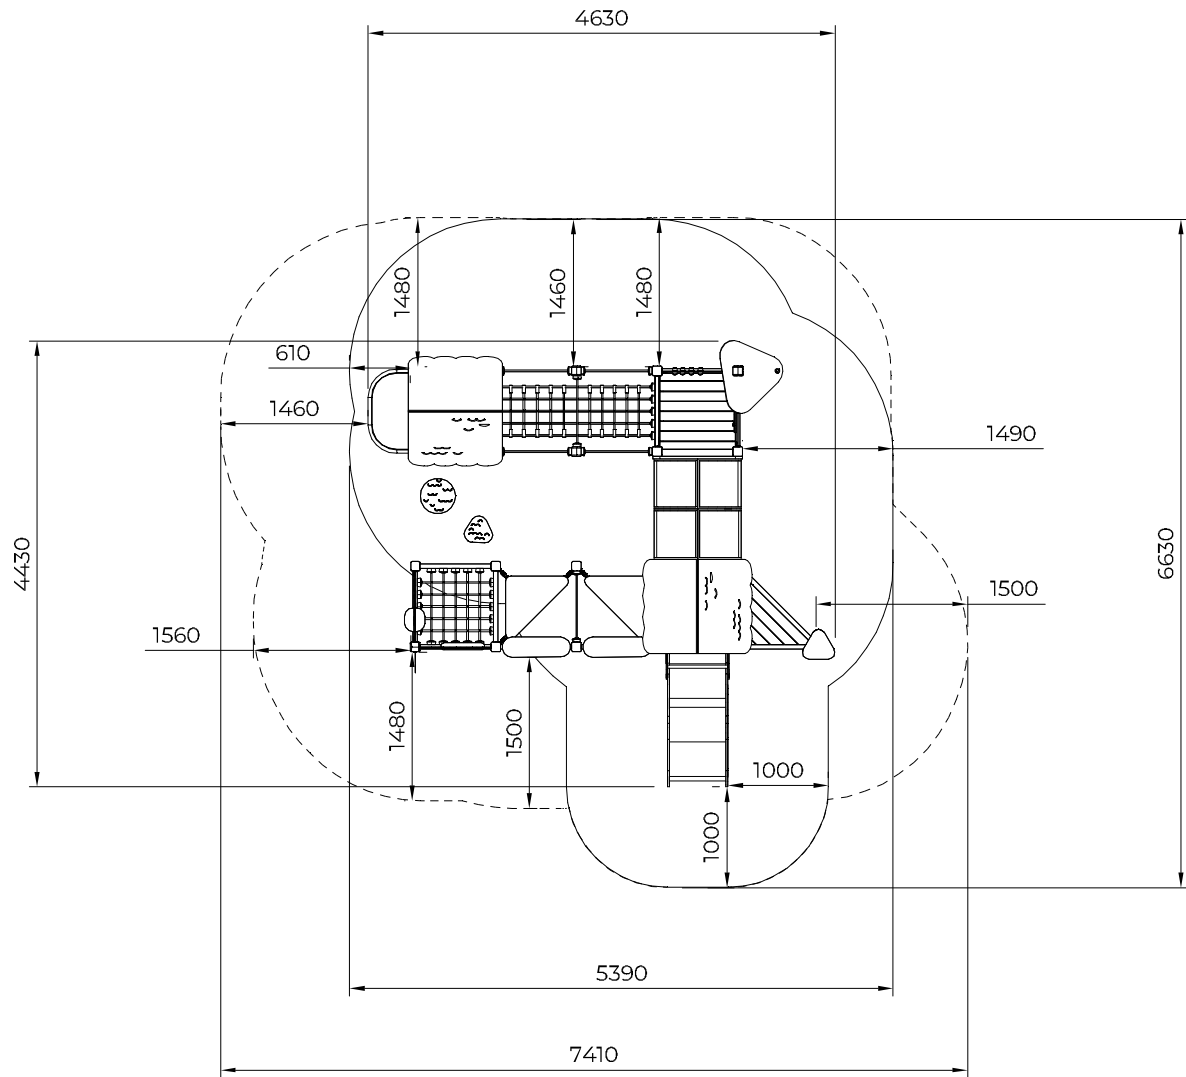

PRIME

ASENNUSOHJE  
MONTERINGSANSVISNING  
INSTALLATION INSTRUCTION  
AUFBAUANLEITUNG  
NOTICE D'INSTALLATION

DATE: 26.3.2026

QF1031

704431  L 1030	PCS 1	706539 	PCS 1	707918-902  20x275x640	PCS 8	712020-001  L 450	PCS 4	712024-001  L 850	PCS 2	712027-001  L 1150	PCS 2
712028-001  L 1250	PCS 3	712033-001  L 1750	PCS 8	712038-001  L 2250	PCS 1	712043-001  L 2750	PCS 1	712054-902  L 704	PCS 1	712354-262 	PCS 1
712400-262 	PCS 1	712407-902 	PCS 2	712458-905 	PCS 2	712460-262 	PCS 2	712471-905 	PCS 1	712472-902 	PCS 1
712600-262 	PCS 6	712655-906 	PCS 1	712681-905 	PCS 2	712683-902 	PCS 1	712746-001 	PCS 1	712747-001  L 704	PCS 19
712751-262 	PCS 3	712754-262 	PCS 2	712760-905 	PCS 8	712780-262  L 704	PCS 3	712788 	PCS 4	712797 	PCS 1
712798 	PCS 1	712842-902 	PCS 1	712856-902 	PCS 1	712889  L 700	PCS 21	712922-001 	PCS 3	712941-001 	PCS 1
712943-001  L 1030	PCS 1	712965-905 	PCS 2	712966-902 	PCS 2	713007-001  L 704	PCS 2	713009-902 	PCS 1	713013-905 	PCS 1

713087-303	PCS 5	713093-303	PCS 1	713118-303	PCS 1	713201	PCS 2	713209	PCS 2	713229-905	PCS 1
											
											
713231-905	PCS 1	903441	PCS 2	905821	PCS 4	905829	PCS 4		PCS		PCS
											
		L 700 		GREY		STRAIGHT CLE					
	PCS		PCS		PCS		PCS		PCS		PCS
	PCS		PCS		PCS		PCS		PCS		PCS
	PCS		PCS		PCS		PCS		PCS		PCS
	PCS		PCS		PCS		PCS		PCS		PCS

- EN/AS Impact Area 25 m<sup>2</sup>
- - - - Falling Space 39 m<sup>2</sup>
- Max Falling Height 1000 mm

1:50

A

B

C

D

1:50

A