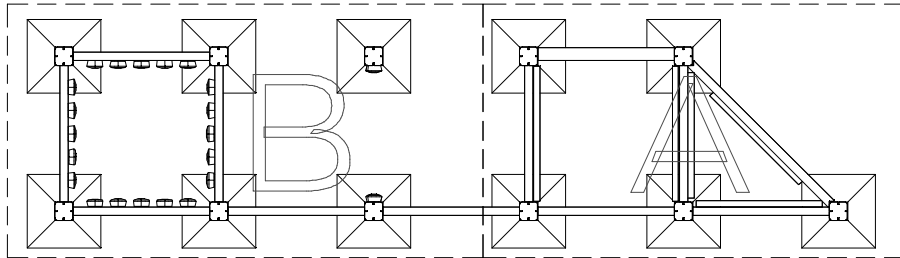

PRIME

ASENNUSOHJE  
MONTERINGSANSVISNING  
INSTALLATION INSTRUCTION  
AUFBAUANLEITUNG  
NOTICE D'INSTALLATION

DATE: 26.3.2026

QF1031

704431  L 1030	PCS 1	706539 	PCS 1	707918-902  20x275x640	PCS 8	712020-001  L 450	PCS 4	712024-001  L 850	PCS 2	712027-001  L 1150	PCS 2
712028-001  L 1250	PCS 3	712033-001  L 1750	PCS 8	712038-001  L 2250	PCS 1	712043-001  L 2750	PCS 1	712054-902  L 704	PCS 1	712354-262 	PCS 1
712400-262 	PCS 1	712407-902 	PCS 2	712458-905 	PCS 2	712460-262 	PCS 2	712471-905 	PCS 1	712472-902 	PCS 1
712600-262 	PCS 6	712655-906 	PCS 1	712681-905 	PCS 2	712683-902 	PCS 1	712746-001 	PCS 1	712747-001  L 704	PCS 19
712751-262 	PCS 3	712754-262 	PCS 2	712760-905 	PCS 8	712780-262  L 704	PCS 3	712788 	PCS 4	712797 	PCS 1
712798 	PCS 1	712842-902 	PCS 1	712856-902 	PCS 1	712889  L 700	PCS 21	712922-001 	PCS 3	712941-001 	PCS 1
712943-001  L 1030	PCS 1	712965-905 	PCS 2	712966-902 	PCS 2	713007-001  L 704	PCS 2	713009-902 	PCS 1	713013-905 	PCS 1

713087-303	PCS 5	713093-303	PCS 1	713118-303	PCS 1	713201	PCS 2	713209	PCS 2	713229-905	PCS 1
											
											
713231-905	PCS 1	903441	PCS 2	905821	PCS 4	905829	PCS 4		PCS		PCS
											
		L 700 		GREY		STRAIGHT CLE					
	PCS		PCS		PCS		PCS		PCS		PCS
	PCS		PCS		PCS		PCS		PCS		PCS
	PCS		PCS		PCS		PCS		PCS		PCS
	PCS		PCS		PCS		PCS		PCS		PCS

- EN/AS Impact Area 25 m<sup>2</sup>
- - - - Falling Space 39 m<sup>2</sup>
- Max Falling Height 1000 mm

1:50

A

B

C

D

1:50

A