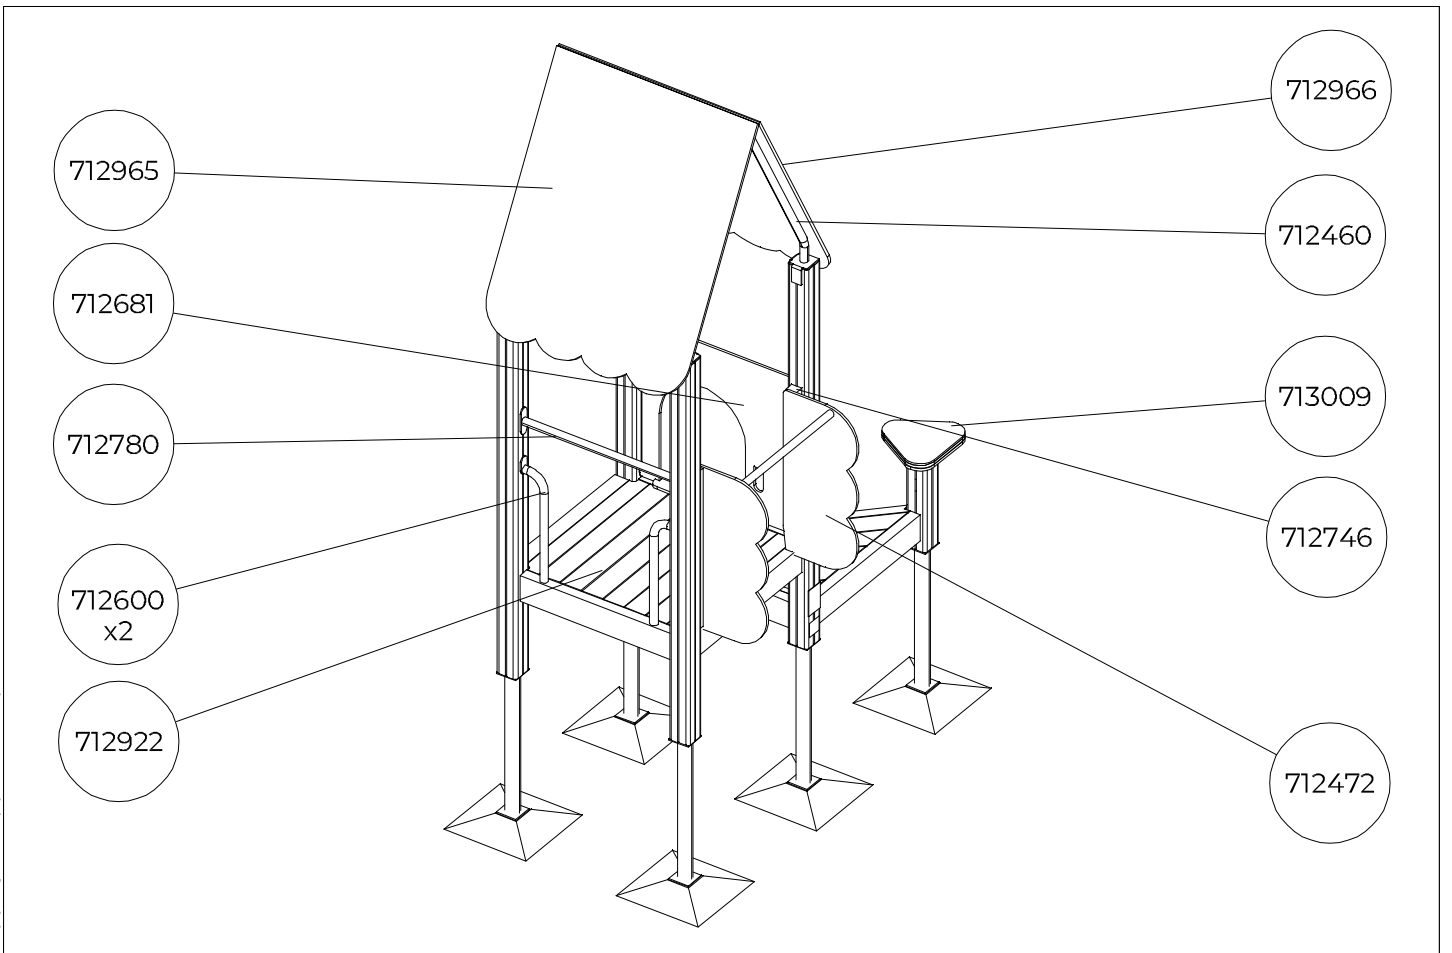

713087-303	PCS 5	713093-303	PCS 1	713118-303	PCS 1	713201	PCS 2	713209	PCS 2	713229-905	PCS 1
											
											
713231-905	PCS 1	903441	PCS 2	905821	PCS 4	905829	PCS 4		PCS		PCS
											
		L 700 		GREY		STRAIGHT CLE					
	PCS		PCS		PCS		PCS		PCS		PCS
	PCS		PCS		PCS		PCS		PCS		PCS
	PCS		PCS		PCS		PCS		PCS		PCS
	PCS		PCS		PCS		PCS		PCS		PCS

- EN/AS Impact Area 25 m<sup>2</sup>
- - - - Falling Space 39 m<sup>2</sup>
- Max Falling Height 1000 mm

1:50

A

B

C

D

1:50

A