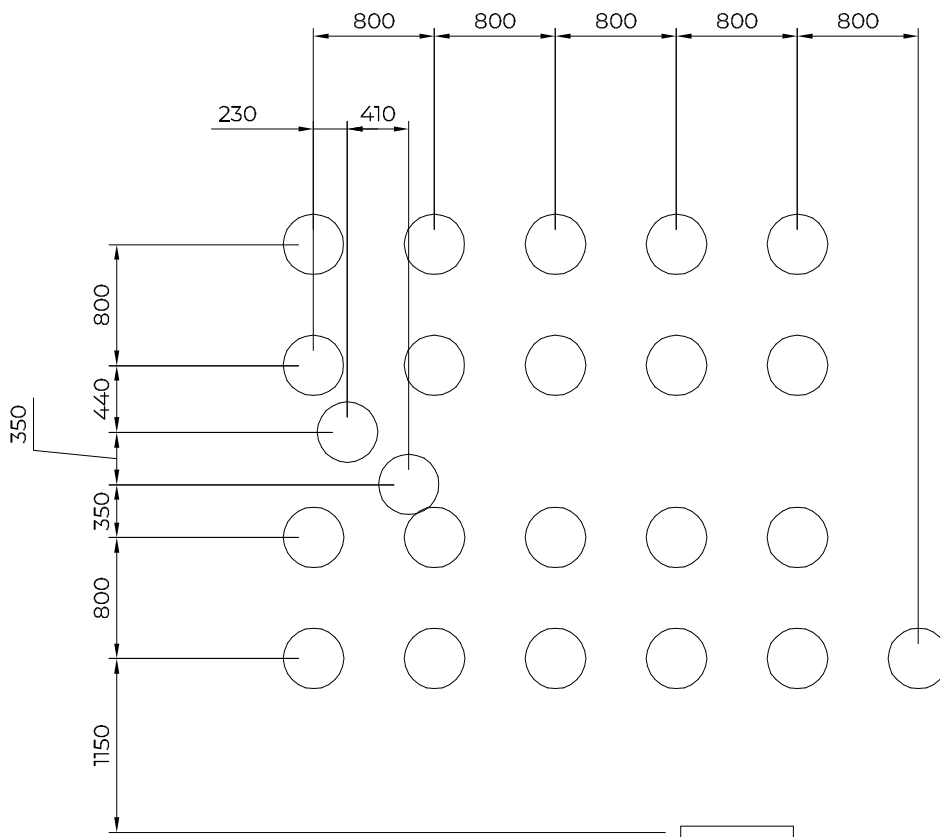

PRIME

ASENNUSOHJE  
MONTERINGSANSVISNING  
INSTALLATION INSTRUCTION  
AUFBAUANLEITUNG  
NOTICE D'INSTALLATION

DATE: 26.3.2026

QF1031

704431  L 1030	PCS 1	706539 	PCS 1	707918-902  20x275x640	PCS 8	712020-001  L 450	PCS 4	712024-001  L 850	PCS 2	712027-001  L 1150	PCS 2
712028-001  L 1250	PCS 3	712033-001  L 1750	PCS 8	712038-001  L 2250	PCS 1	712043-001  L 2750	PCS 1	712054-902  L 704	PCS 1	712354-262 	PCS 1
712400-262 	PCS 1	712407-902 	PCS 2	712458-905 	PCS 2	712460-262 	PCS 2	712471-905 	PCS 1	712472-902 	PCS 1
712600-262 	PCS 6	712655-906 	PCS 1	712681-905 	PCS 2	712683-902 	PCS 1	712746-001 	PCS 1	712747-001  L 704	PCS 19
712751-262 	PCS 3	712754-262 	PCS 2	712760-905 	PCS 8	712780-262  L 704	PCS 3	712788 	PCS 4	712797 	PCS 1
712798 	PCS 1	712842-902 	PCS 1	712856-902 	PCS 1	712889  L 700	PCS 21	712922-001 	PCS 3	712941-001 	PCS 1
712943-001  L 1030	PCS 1	712965-905 	PCS 2	712966-902 	PCS 2	713007-001  L 704	PCS 2	713009-902 	PCS 1	713013-905 	PCS 1

713087-303	PCS 5	713093-303	PCS 1	713118-303	PCS 1	713201	PCS 2	713209	PCS 2	713229-905	PCS 1
											
											
713231-905	PCS 1	903441	PCS 2	905821	PCS 4	905829	PCS 4		PCS		PCS
											
		L 700 		GREY		STRAIGHT CLE					
	PCS		PCS		PCS		PCS		PCS		PCS
	PCS		PCS		PCS		PCS		PCS		PCS
	PCS		PCS		PCS		PCS		PCS		PCS
	PCS		PCS		PCS		PCS		PCS		PCS

- EN/AS Impact Area 25 m<sup>2</sup>
- - - - Falling Space 39 m<sup>2</sup>
- Max Falling Height 1000 mm

1:50

A

B

C

D

1:50

A