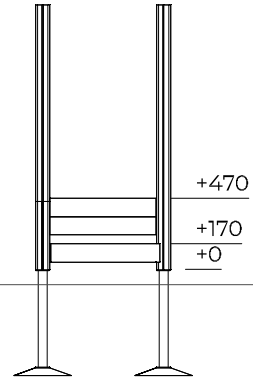

- EN/AS Impact Area 25 m<sup>2</sup>
- - - - Falling Space 39 m<sup>2</sup>
- Max Falling Height 1000 mm

1:50

A

B

C

D

1:50

A