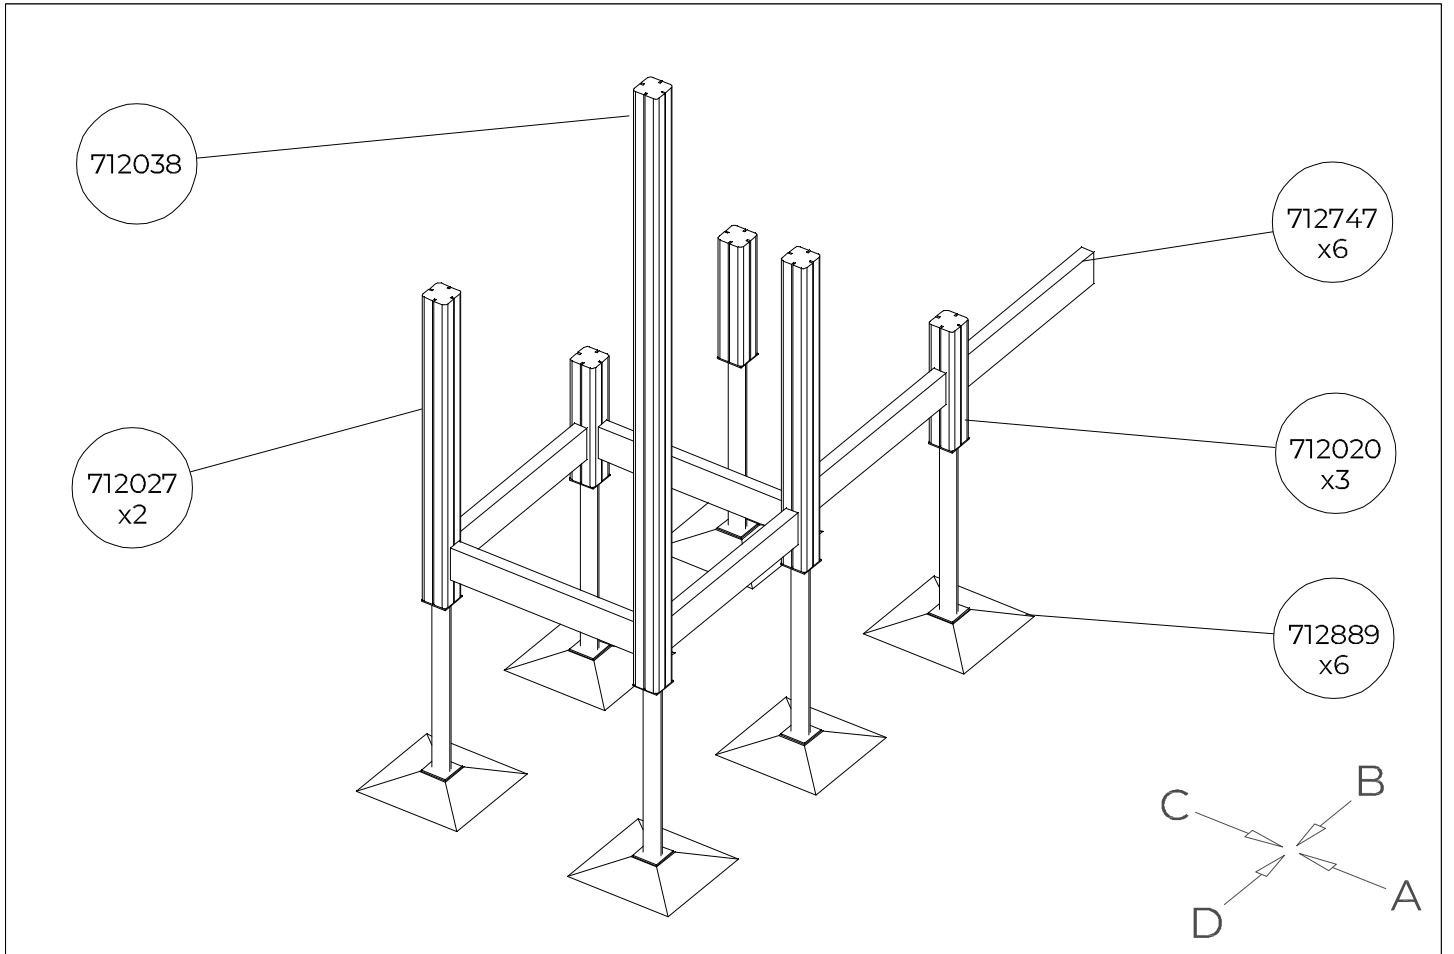

- EN/AS Impact Area 25 m<sup>2</sup>
- - - - Falling Space 39 m<sup>2</sup>
- Max Falling Height 1000 mm

1:50

A

B

C

D

1:50

A