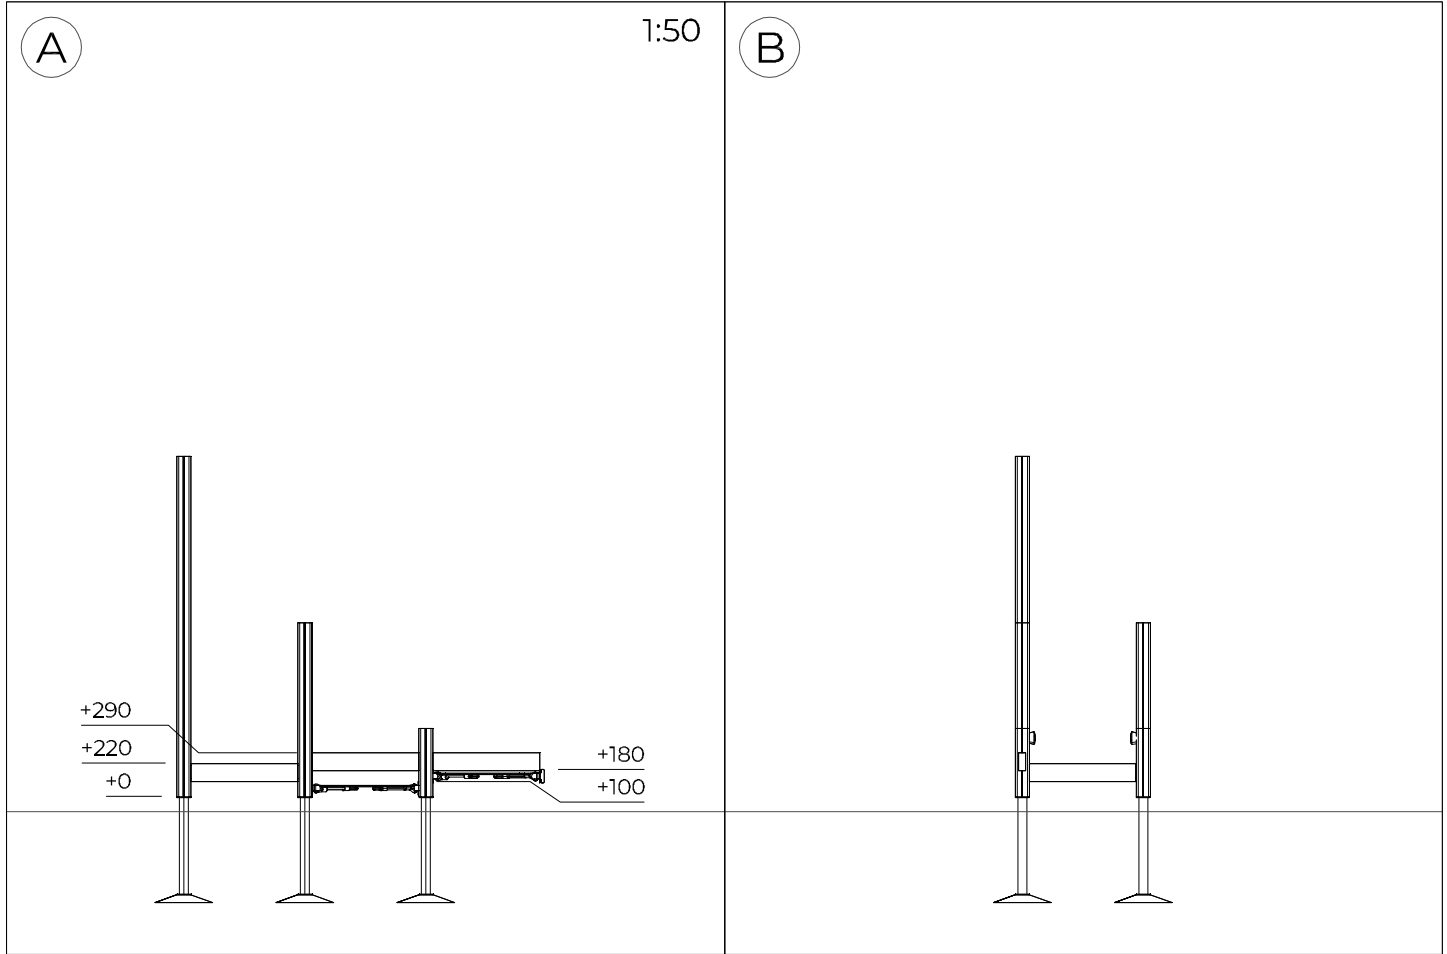

- EN/AS Impact Area 25 m<sup>2</sup>
- - - - Falling Space 39 m<sup>2</sup>
- Max Falling Height 1000 mm

1:50

A

B

C

D

1:50

A