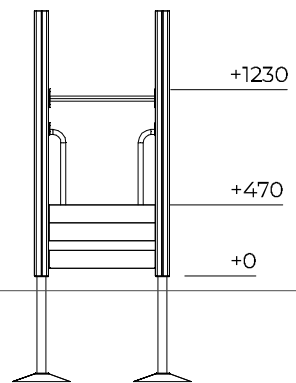

- EN/AS Impact Area 25 m<sup>2</sup>
- - - - Falling Space 39 m<sup>2</sup>
- Max Falling Height 1000 mm

1:50

A

B

C

D

1:50

A