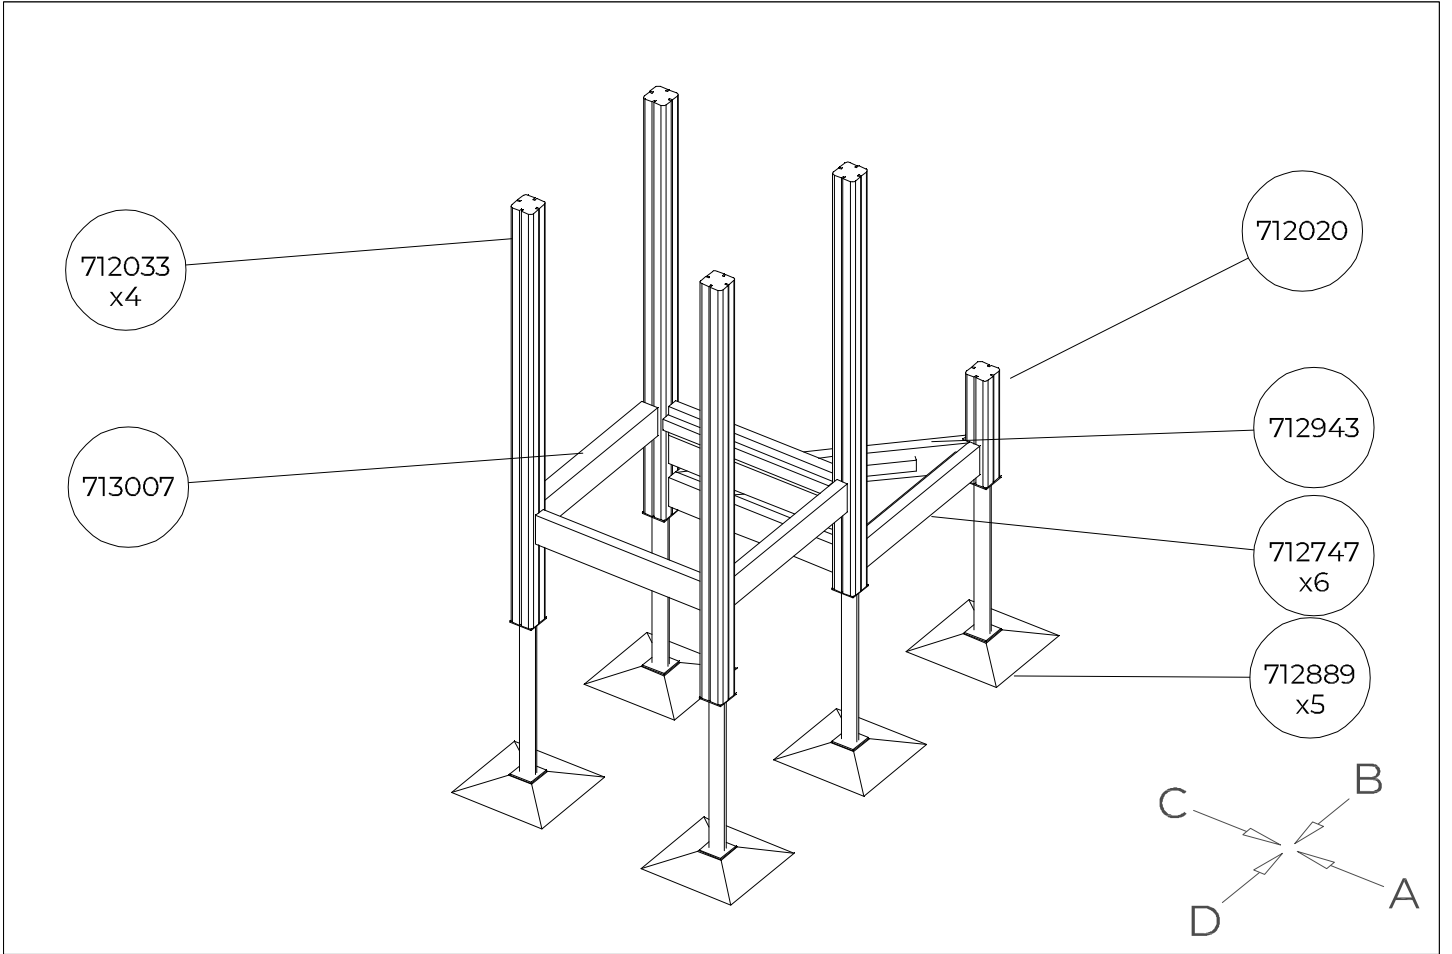

713087-303	PCS 5	713093-303	PCS 1	713118-303	PCS 1	713201	PCS 2	713209	PCS 2	713229-905	PCS 1
											
											
713231-905	PCS 1	903441	PCS 2	905821	PCS 4	905829	PCS 4		PCS		PCS
											
		L 700 		GREY		STRAIGHT CLE					
	PCS		PCS		PCS		PCS		PCS		PCS
	PCS		PCS		PCS		PCS		PCS		PCS
	PCS		PCS		PCS		PCS		PCS		PCS
	PCS		PCS		PCS		PCS		PCS		PCS

- EN/AS Impact Area 25 m<sup>2</sup>
- - - - Falling Space 39 m<sup>2</sup>
- Max Falling Height 1000 mm

1:50

A

B

C

D

1:50

A