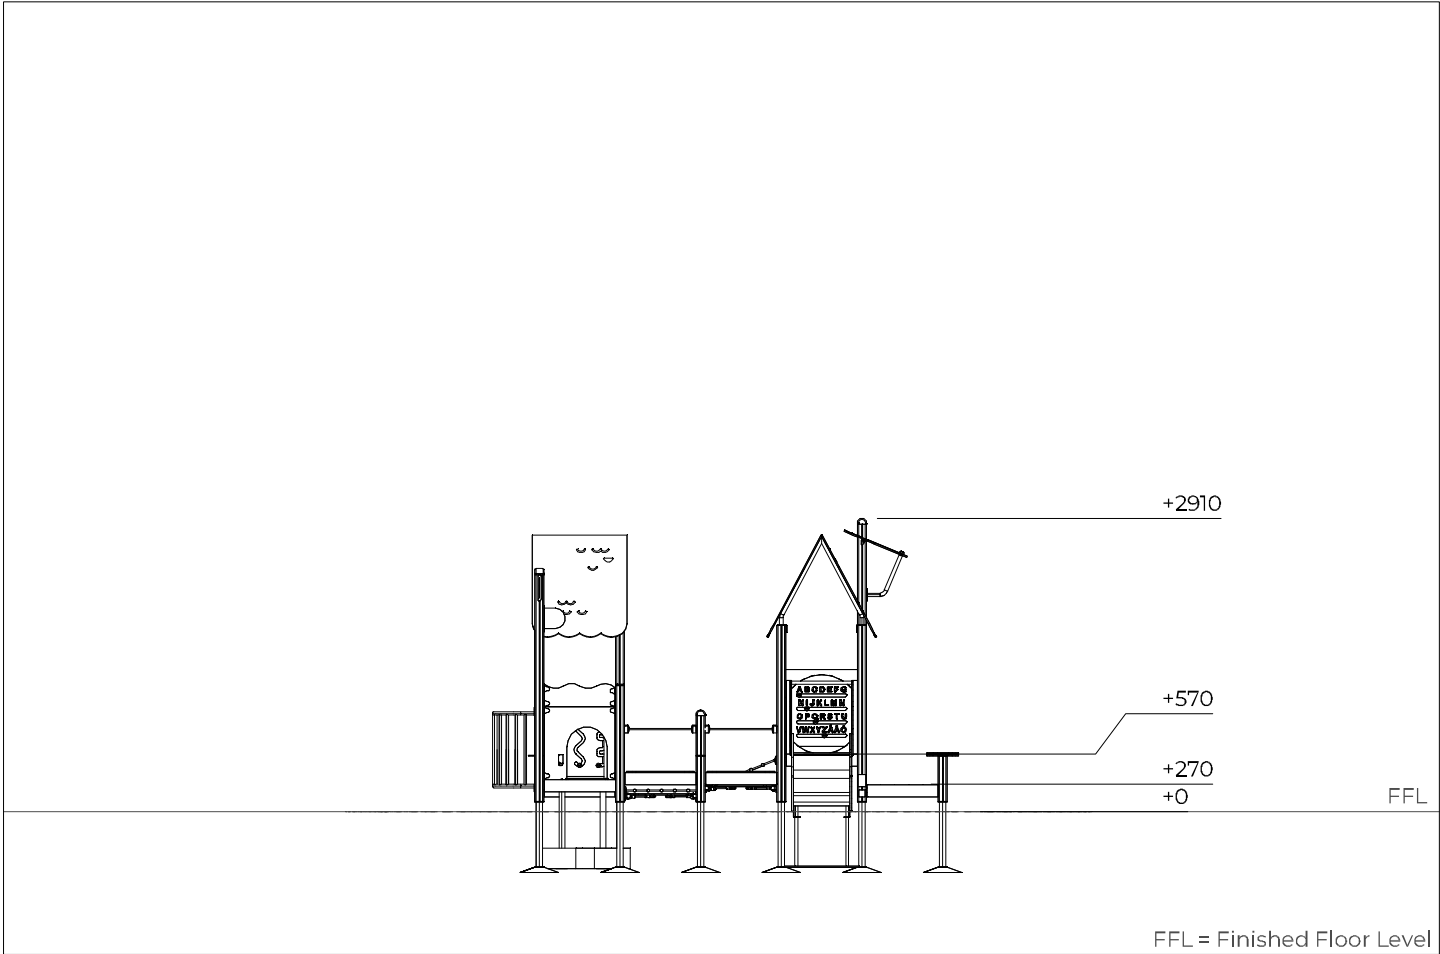

PRIME

ASENNUSOHJE  
MONTERINGSANSVISNING  
INSTALLATION INSTRUCTION  
AUFBAUANLEITUNG  
NOTICE D'INSTALLATION

DATE: 26.3.2026

QF1031

704431  L 1030	PCS 1	706539 	PCS 1	707918-902  20x275x640	PCS 8	712020-001  L 450	PCS 4	712024-001  L 850	PCS 2	712027-001  L 1150	PCS 2
712028-001  L 1250	PCS 3	712033-001  L 1750	PCS 8	712038-001  L 2250	PCS 1	712043-001  L 2750	PCS 1	712054-902  L 704	PCS 1	712354-262 	PCS 1
712400-262 	PCS 1	712407-902 	PCS 2	712458-905 	PCS 2	712460-262 	PCS 2	712471-905 	PCS 1	712472-902 	PCS 1
712600-262 	PCS 6	712655-906 	PCS 1	712681-905 	PCS 2	712683-902 	PCS 1	712746-001 	PCS 1	712747-001  L 704	PCS 19
712751-262 	PCS 3	712754-262 	PCS 2	712760-905 	PCS 8	712780-262  L 704	PCS 3	712788 	PCS 4	712797 	PCS 1
712798 	PCS 1	712842-902 	PCS 1	712856-902 	PCS 1	712889  L 700	PCS 21	712922-001 	PCS 3	712941-001 	PCS 1
712943-001  L 1030	PCS 1	712965-905 	PCS 2	712966-902 	PCS 2	713007-001  L 704	PCS 2	713009-902 	PCS 1	713013-905 	PCS 1

713087-303	PCS 5	713093-303	PCS 1	713118-303	PCS 1	713201	PCS 2	713209	PCS 2	713229-905	PCS 1
											
											
713231-905	PCS 1	903441	PCS 2	905821	PCS 4	905829	PCS 4		PCS		PCS
											
		L 700 		GREY		STRAIGHT CLE					
	PCS		PCS		PCS		PCS		PCS		PCS
	PCS		PCS		PCS		PCS		PCS		PCS
	PCS		PCS		PCS		PCS		PCS		PCS
	PCS		PCS		PCS		PCS		PCS		PCS

- EN/AS Impact Area 25 m<sup>2</sup>
- - - - Falling Space 39 m<sup>2</sup>
- Max Falling Height 1000 mm

1:50

A

B

C

D

1:50

A