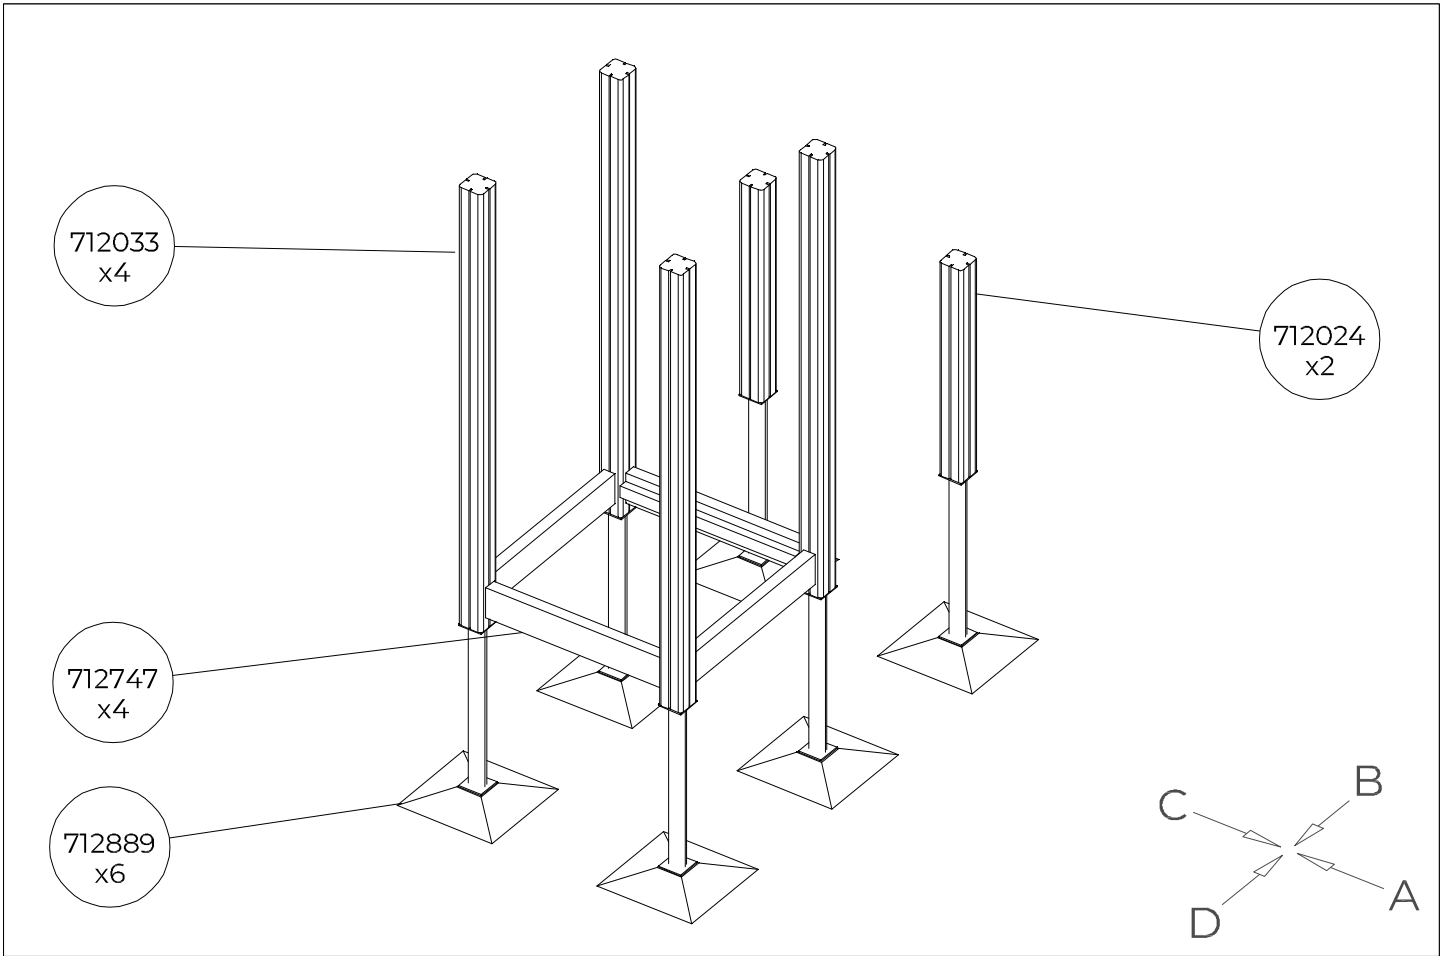

- EN/AS Impact Area 25 m<sup>2</sup>
- - - - Falling Space 39 m<sup>2</sup>
- Max Falling Height 1000 mm

1:50

A

B

C

D

1:50

A