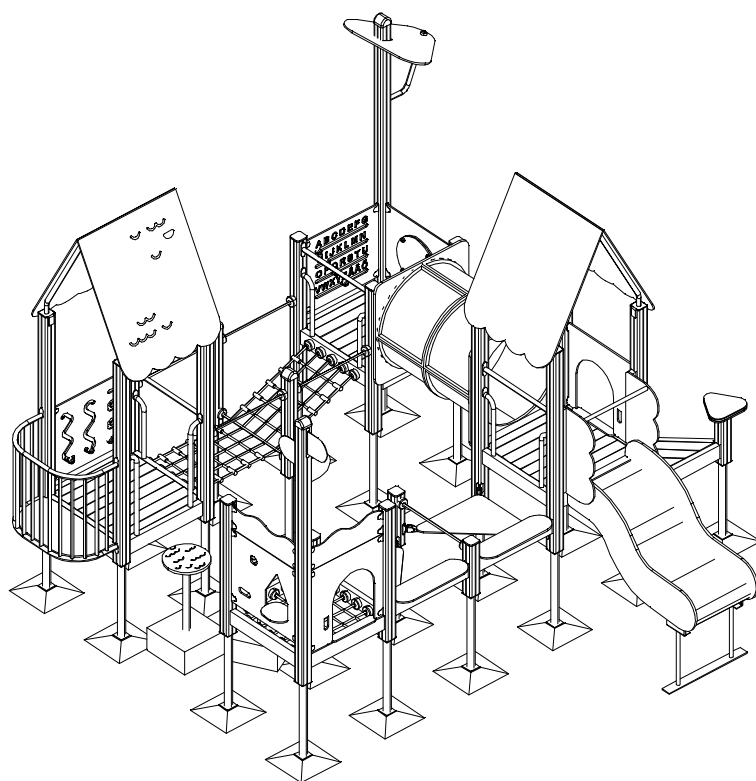

PRIME

ASENNUSOHJE  
MONTERINGSANSVISNING  
INSTALLATION INSTRUCTION  
AUFBAUANLEITUNG  
NOTICE D'INSTALLATION

DATE: 26.3.2026

QF1031

704431  L 1030	PCS 1	706539 	PCS 1	707918-902  20x275x640	PCS 8	712020-001  L 450	PCS 4	712024-001  L 850	PCS 2	712027-001  L 1150	PCS 2
712028-001  L 1250	PCS 3	712033-001  L 1750	PCS 8	712038-001  L 2250	PCS 1	712043-001  L 2750	PCS 1	712054-902  L 704	PCS 1	712354-262 	PCS 1
712400-262 	PCS 1	712407-902 	PCS 2	712458-905 	PCS 2	712460-262 	PCS 2	712471-905 	PCS 1	712472-902 	PCS 1
712600-262 	PCS 6	712655-906 	PCS 1	712681-905 	PCS 2	712683-902 	PCS 1	712746-001 	PCS 1	712747-001  L 704	PCS 19
712751-262 	PCS 3	712754-262 	PCS 2	712760-905 	PCS 8	712780-262  L 704	PCS 3	712788 	PCS 4	712797 	PCS 1
712798 	PCS 1	712842-902 	PCS 1	712856-902 	PCS 1	712889  L 700	PCS 21	712922-001 	PCS 3	712941-001 	PCS 1
712943-001  L 1030	PCS 1	712965-905 	PCS 2	712966-902 	PCS 2	713007-001  L 704	PCS 2	713009-902 	PCS 1	713013-905 	PCS 1

713087-303	PCS 5	713093-303	PCS 1	713118-303	PCS 1	713201	PCS 2	713209	PCS 2	713229-905	PCS 1
											
											
713231-905	PCS 1	903441	PCS 2	905821	PCS 4	905829	PCS 4		PCS		PCS
											
		L 700 		GREY		STRAIGHT CLE					
	PCS		PCS		PCS		PCS		PCS		PCS
	PCS		PCS		PCS		PCS		PCS		PCS
	PCS		PCS		PCS		PCS		PCS		PCS
	PCS		PCS		PCS		PCS		PCS		PCS

- EN/AS Impact Area 25 m<sup>2</sup>
- - - - Falling Space 39 m<sup>2</sup>
- Max Falling Height 1000 mm

1:50

A

B

C

D

1:50

A