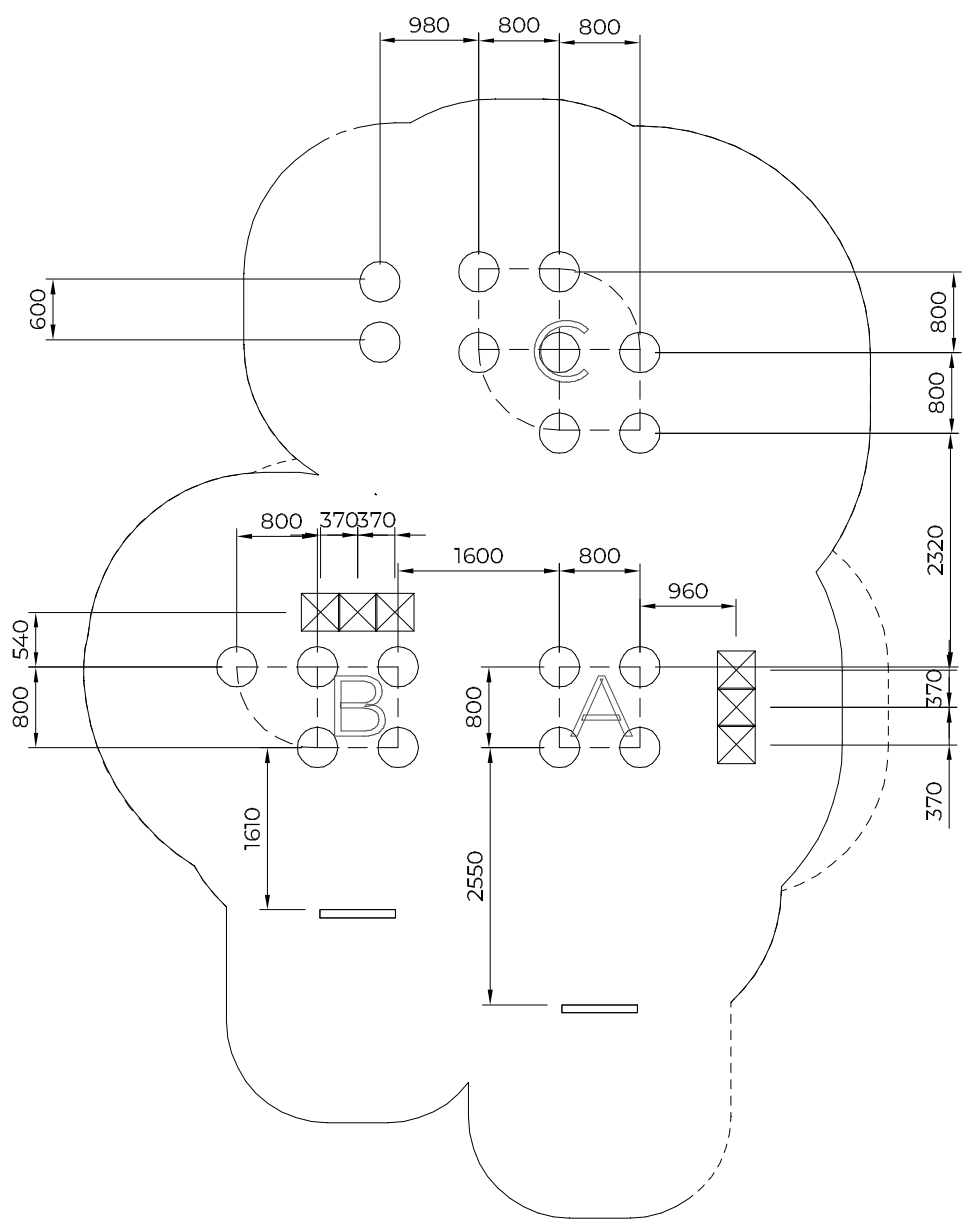

LAPPSET®

PRIME

ASENNUSOHJE
MONTERINGSANSVISNING
INSTALLATION INSTRUCTION
AUFBAUANLEITUNG
NOTICE D'INSTALLATION

DATE: 13.3.2026

QF1032

710468-001  L 704	PCS 6	712032-001  L 1650	PCS 2	712037-001  L 2150	PCS 4	712038-001  L 2250	PCS 2	712039-001  L 2350	PCS 1	712046-001  L 3050	PCS 2
712052-001  L 3650	PCS 5	712054-903  L 1650	PCS 1	712199-905  L 2150	PCS 5	712219-903  L 2250	PCS 1	712354-213  L 2350	PCS 2	712397-903  L 3050	PCS 1
712397-905  L 3650	PCS 1	712398-905  L 1650	PCS 1	712400-213  L 2150	PCS 1	712407-903  L 2250	PCS 1	712430-905  L 2350	PCS 2	712431-902  L 3050	PCS 1
712433-903  L 3650	PCS 2	712460-213  L 2150	PCS 1	712477-905  L 2150	PCS 1	712488-905  L 2250	PCS 1	712497  L 2350	PCS 2	712499-902  L 3050	PCS 2
712501-001  L 704	PCS 2	712513-001  L 1650	PCS 1	712522-001  L 2150	PCS 1	712524-905  L 2250	PCS 1	712539  L 2350	PCS 1	712558-902  L 3050	PCS 1
712600-213  L 2150	PCS 14	712629-621  L 1650	PCS 3	712712-905  L 2150	PCS 1	712724-001  L 1096	PCS 6	712730-213  L 2350	PCS 3	712743-303  L 3050	PCS 1
712747-001  L 704	PCS 31	712752  L 1650	PCS 6	712760-905  L 2150	PCS 4	712780-213  L 704	PCS 7	712788  L 2350	PCS 5	712797  L 3050	PCS 1

<p>712798</p> <p>PCS 1</p>	<p>712799-001</p> <p>PCS 2</p>	<p>712816-001</p> <p>PCS 2</p>	<p>712819-001</p> <p>PCS 3</p>	<p>712821-303</p> <p>PCS 2</p>	<p>712871-213</p> <p>PCS 1</p>
<p>712889</p> <p>L 700 </p> <p>PCS 17</p>	<p>712922-001</p> <p>PCS 5</p>	<p>712952-905</p> <p>PCS 1</p>	<p>712962-231</p> <p>PCS 1</p>	<p>712994-303</p> <p>PCS 1</p>	<p>712995</p> <p>PCS 1</p>
<p>713023-303</p> <p>PCS 1</p>	<p>713174-905</p> <p>PCS 1</p>	<p>713196-903</p> <p>PCS 2</p>	<p>713231-902</p> <p>PCS 1</p>	<p>713281-303</p> <p>PCS 5</p>	
	PCS		PCS		PCS
	PCS		PCS		PCS
	PCS		PCS		PCS
	PCS		PCS		PCS

—— EN/AS Impact Area 63 m²

- - - - Falling Space 64 m²

1:50

A

B

C

D