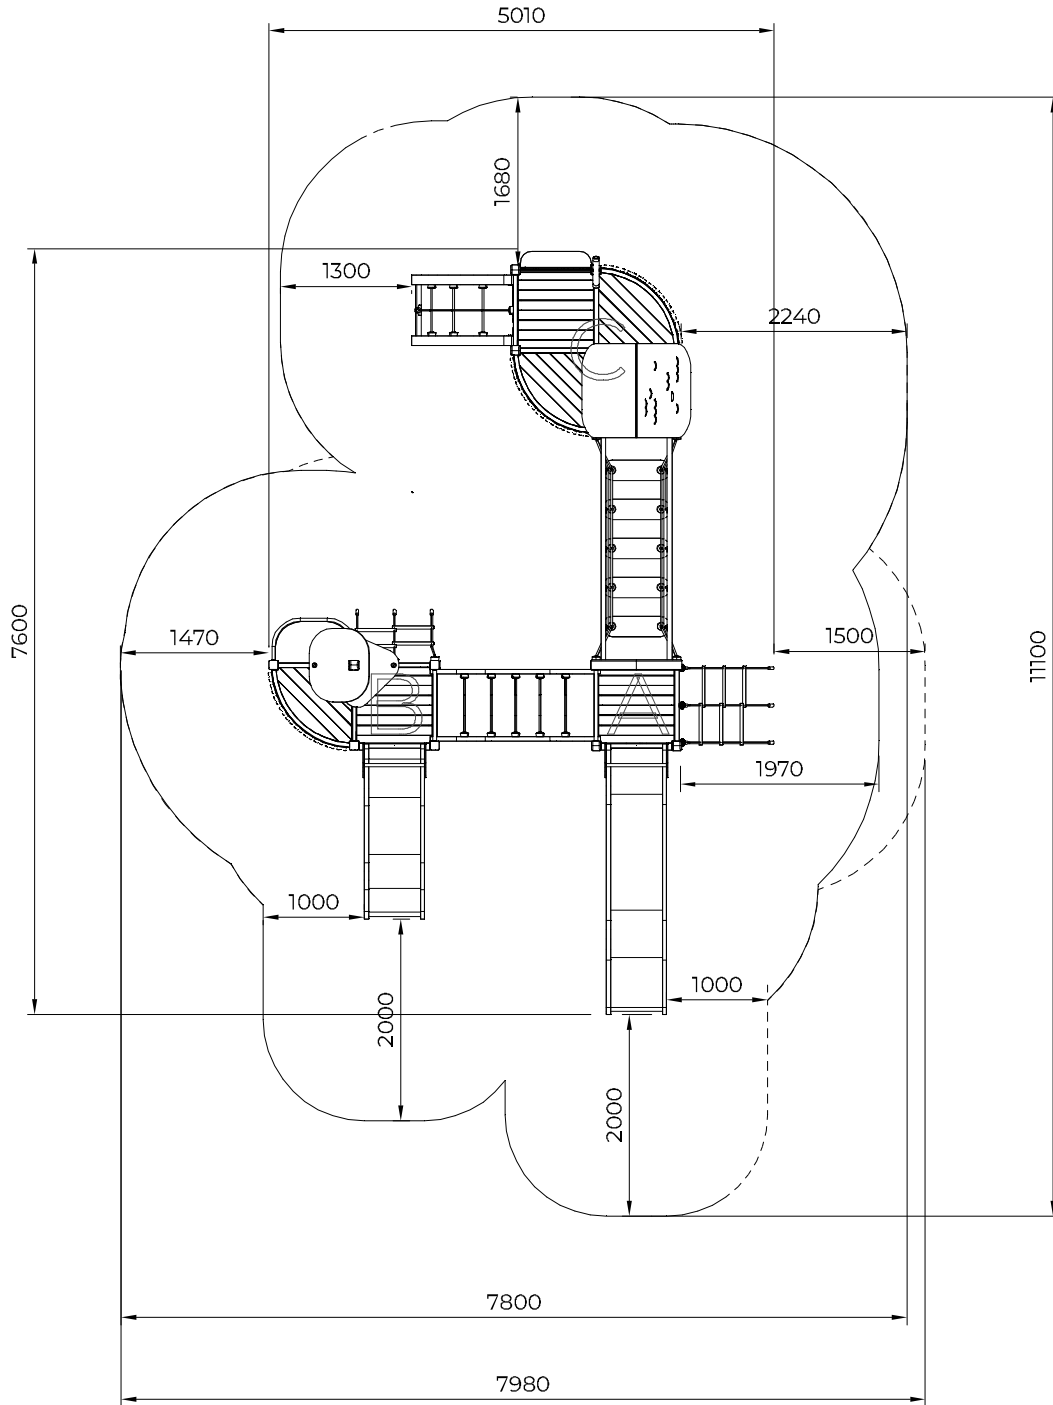

LAPPSET®

PRIME

ASENNUSOHJE
MONTERINGSANSVISNING
INSTALLATION INSTRUCTION
AUFBAUANLEITUNG
NOTICE D'INSTALLATION

DATE: 13.3.2026

QF1032

710468-001  L 704	PCS 6	712032-001  L 1650	PCS 2	712037-001  L 2150	PCS 4	712038-001  L 2250	PCS 2	712039-001  L 2350	PCS 1	712046-001  L 3050	PCS 2
712052-001  L 3650	PCS 5	712054-903  L 1650	PCS 1	712199-905  L 2150	PCS 5	712219-903  L 2250	PCS 1	712354-213  L 2350	PCS 2	712397-903  L 3050	PCS 1
712397-905  L 3650	PCS 1	712398-905  L 1650	PCS 1	712400-213  L 2150	PCS 1	712407-903  L 2250	PCS 1	712430-905  L 2350	PCS 2	712431-902  L 3050	PCS 1
712433-903  L 3650	PCS 2	712460-213  L 2150	PCS 1	712477-905  L 2150	PCS 1	712488-905  L 2250	PCS 1	712497  L 2350	PCS 2	712499-902  L 3050	PCS 2
712501-001  L 704	PCS 2	712513-001  L 1650	PCS 1	712522-001  L 2150	PCS 1	712524-905  L 2250	PCS 1	712539  L 2350	PCS 1	712558-902  L 3050	PCS 1
712600-213  L 2150	PCS 14	712629-621  L 1650	PCS 3	712712-905  L 2150	PCS 1	712724-001  L 1096	PCS 6	712730-213  L 2350	PCS 3	712743-303  L 3050	PCS 1
712747-001  L 704	PCS 31	712752  L 1650	PCS 6	712760-905  L 2150	PCS 4	712780-213  L 704	PCS 7	712788  L 2350	PCS 5	712797  L 3050	PCS 1

<p>712798</p> <p>PCS 1</p>	<p>712799-001</p> <p>PCS 2</p>	<p>712816-001</p> <p>PCS 2</p>	<p>712819-001</p> <p>PCS 3</p>	<p>712821-303</p> <p>PCS 2</p>	<p>712871-213</p> <p>PCS 1</p>
<p>712889</p> <p>L 700 </p> <p>PCS 17</p>	<p>712922-001</p> <p>PCS 5</p>	<p>712952-905</p> <p>PCS 1</p>	<p>712962-231</p> <p>PCS 1</p>	<p>712994-303</p> <p>PCS 1</p>	<p>712995</p> <p>PCS 1</p>
<p>713023-303</p> <p>PCS 1</p>	<p>713174-905</p> <p>PCS 1</p>	<p>713196-903</p> <p>PCS 2</p>	<p>713231-902</p> <p>PCS 1</p>	<p>713281-303</p> <p>PCS 5</p>	
	PCS		PCS		PCS
	PCS		PCS		PCS
	PCS		PCS		PCS
	PCS		PCS		PCS

—— EN/AS Impact Area 63 m²

- - - - Falling Space 64 m²

1:50

A

B

C

D