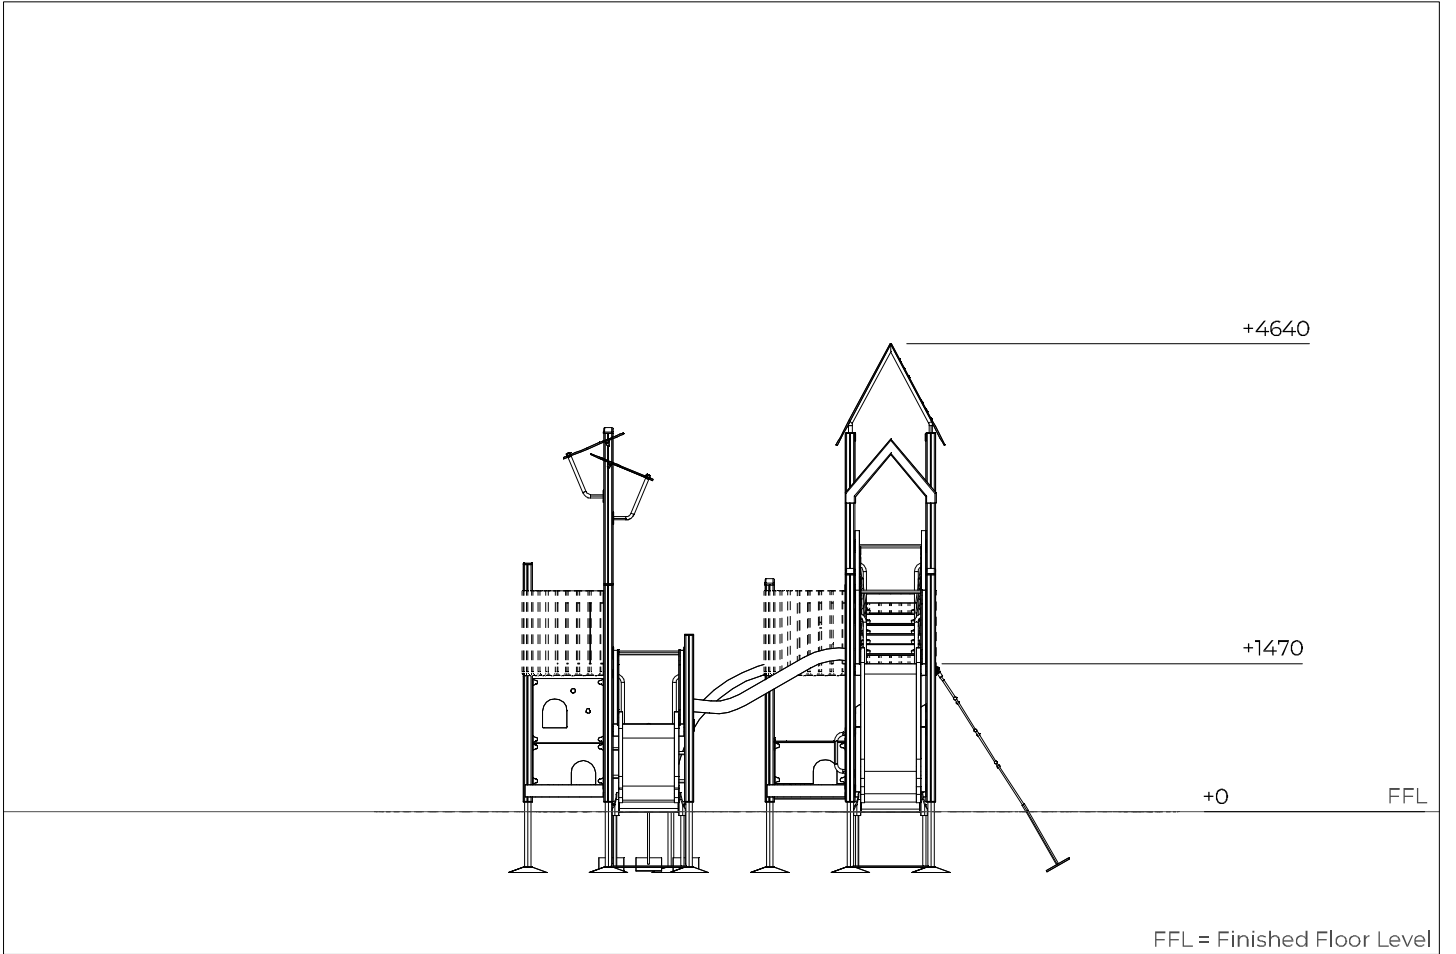

LAPPSET®

PRIME

ASENNUSOHJE
MONTERINGSANSVISNING
INSTALLATION INSTRUCTION
AUFBAUANLEITUNG
NOTICE D'INSTALLATION

DATE: 13.3.2026

QF1032

710468-001  L 704	PCS 6	712032-001  L 1650	PCS 2	712037-001  L 2150	PCS 4	712038-001  L 2250	PCS 2	712039-001  L 2350	PCS 1	712046-001  L 3050	PCS 2
712052-001  L 3650	PCS 5	712054-903  L 1650	PCS 1	712199-905  L 2150	PCS 5	712219-903  L 2250	PCS 1	712354-213  L 2350	PCS 2	712397-903  L 3050	PCS 1
712397-905  L 3650	PCS 1	712398-905  L 1650	PCS 1	712400-213  L 2150	PCS 1	712407-903  L 2250	PCS 1	712430-905  L 2350	PCS 2	712431-902  L 3050	PCS 1
712433-903  L 3650	PCS 2	712460-213  L 2150	PCS 1	712477-905  L 2150	PCS 1	712488-905  L 2250	PCS 1	712497  L 2350	PCS 2	712499-902  L 3050	PCS 2
712501-001  L 704	PCS 2	712513-001  L 1650	PCS 1	712522-001  L 2150	PCS 1	712524-905  L 2250	PCS 1	712539  L 2350	PCS 1	712558-902  L 3050	PCS 1
712600-213  L 2150	PCS 14	712629-621  L 1650	PCS 3	712712-905  L 2150	PCS 1	712724-001  L 1096	PCS 6	712730-213  L 2350	PCS 3	712743-303  L 3050	PCS 1
712747-001  L 704	PCS 31	712752  L 1650	PCS 6	712760-905  L 2150	PCS 4	712780-213  L 704	PCS 7	712788  L 2350	PCS 5	712797  L 3050	PCS 1

<p>712798</p> <p>PCS 1</p>	<p>712799-001</p> <p>PCS 2</p>	<p>712816-001</p> <p>PCS 2</p>	<p>712819-001</p> <p>PCS 3</p>	<p>712821-303</p> <p>PCS 2</p>	<p>712871-213</p> <p>PCS 1</p>
<p>712889</p> <p>L 700 </p> <p>PCS 17</p>	<p>712922-001</p> <p>PCS 5</p>	<p>712952-905</p> <p>PCS 1</p>	<p>712962-231</p> <p>PCS 1</p>	<p>712994-303</p> <p>PCS 1</p>	<p>712995</p> <p>PCS 1</p>
<p>713023-303</p> <p>PCS 1</p>	<p>713174-905</p> <p>PCS 1</p>	<p>713196-903</p> <p>PCS 2</p>	<p>713231-902</p> <p>PCS 1</p>	<p>713281-303</p> <p>PCS 5</p>	
	PCS		PCS		PCS
	PCS		PCS		PCS
	PCS		PCS		PCS
	PCS		PCS		PCS

—— EN/AS Impact Area 63 m²

- - - - Falling Space 64 m²

1:50

A

B

C

D