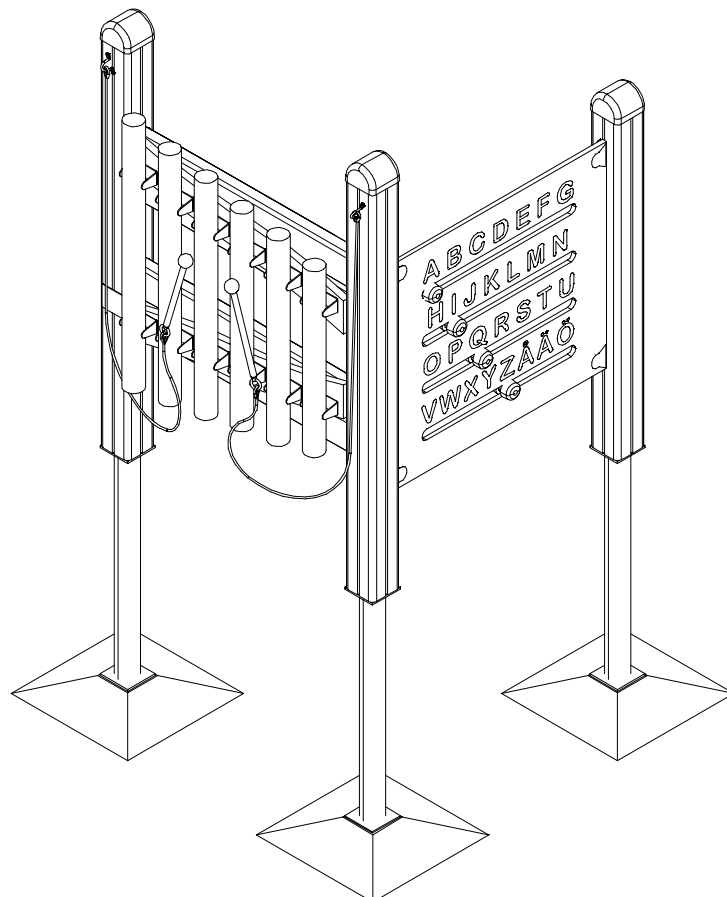

PRIME

ASENNUSOHJE
MONTERINGSANSVISNING
INSTALLATION INSTRUCTION
AUFBAUANLEITUNG
NOTICE D'INSTALLATION

DATE: 11.3.2026

QF1073

702286	PCS	705106	PCS	712025-001	PCS	712027-001	PCS	712788	PCS	712889	PCS
	1		1		1		2		3		3
65x65				L 950		L 1150				L 700 	
713229-903	PCS	980114	PCS		PCS		PCS		PCS		PCS
	1		4								
		Ø4x20									
	PCS		PCS		PCS		PCS		PCS		PCS
	PCS		PCS		PCS		PCS		PCS		PCS
	PCS		PCS		PCS		PCS		PCS		PCS
	PCS		PCS		PCS		PCS		PCS		PCS