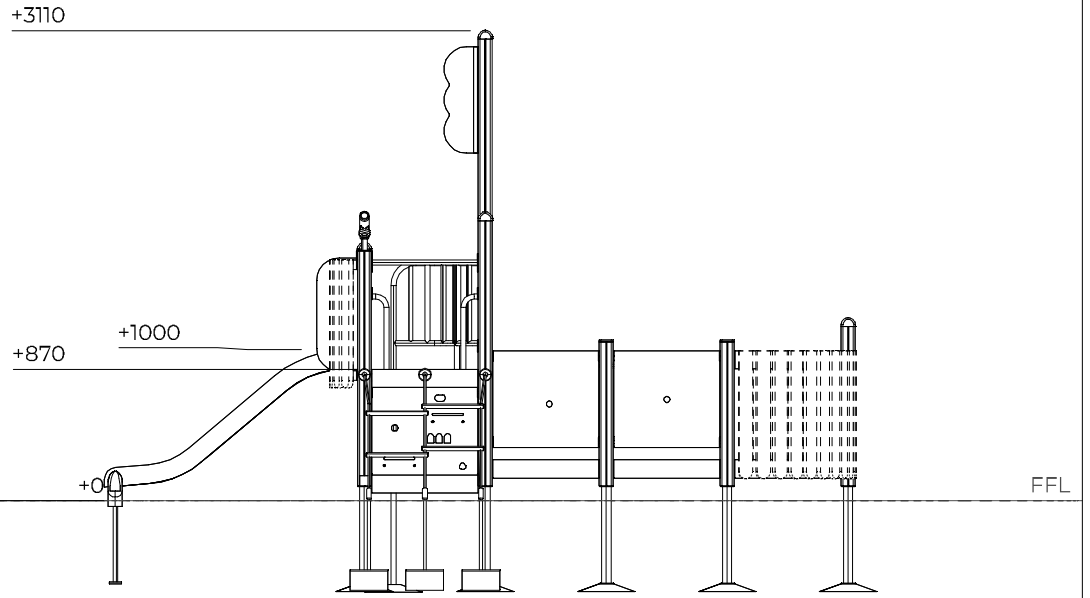

PRIME

ASENNUSOHJE
MONTERINGSANSVISNING
INSTALLATION INSTRUCTION
AUFBAUANLEITUNG
NOTICE D'INSTALLATION

DATE: 1.4.2026

QF1100

701606  L 700 	PCS 1	702286  65x65	PCS 1	712022-001  L 650	PCS 1	712025-001  L 950	PCS 3	712026-001  L 1050	PCS 1	712031-001  L 1550	PCS 3
712033-001  L 1750	PCS 2	712045-001  L 2950	PCS 1	712316-903  	PCS 1	712407-903  	PCS 2	712497  	PCS 1	712499-902  	PCS 1
712501-001  	PCS 1	712513-001  +870 	PCS 1	712517-621  	PCS 1	712544-902  	PCS 1	712558-902  	PCS 1	712600-213  	PCS 2
712629-621  	PCS 2	712724-001  L 1096 	PCS 2	712743-303  	PCS 1	712747-001  L 704 	PCS 11	712752  	PCS 3	712753-902  	PCS 1
712760-905  	PCS 4	712780-213  L 704 	PCS 1	712788  	PCS 5	712819-001  	PCS 2	712838-903  	PCS 1	712871-254  	PCS 1
712889  L 700 	PCS 11	712922-001  	PCS 2	712993-903  	PCS 1	712996  	PCS 1	713000-213  	PCS 1	713242  	PCS 2
980114  Ø4x20	PCS 4		PCS		PCS		PCS		PCS		PCS

—— EN/AS Impact Area 22 m²
- - - - Falling Space 34 m²

FFL = Finished Floor Level

FFL = Finished Floor Level