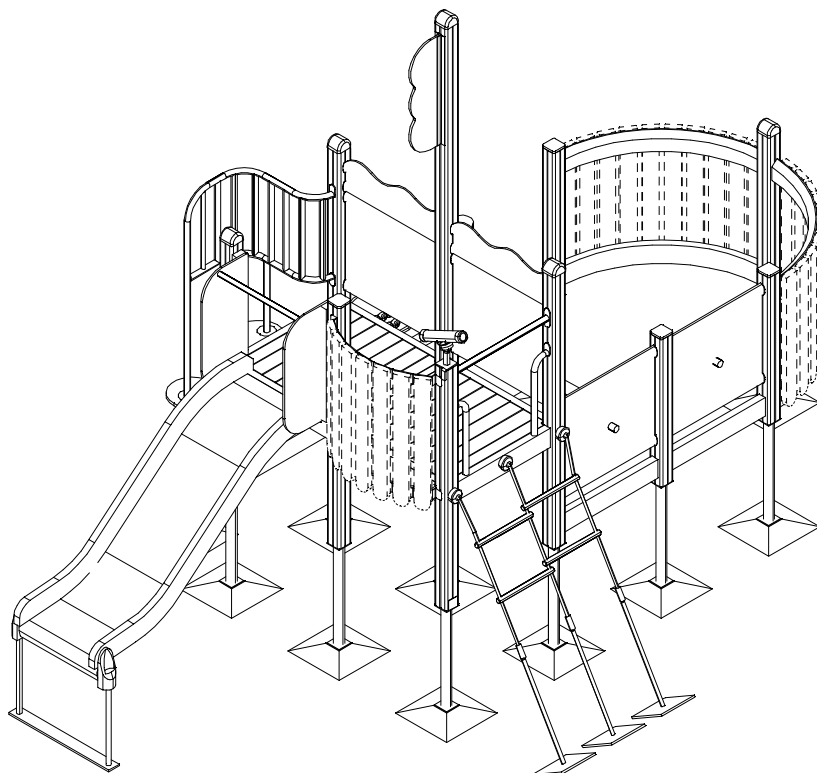

PRIME

ASENNUSOHJE
MONTERINGSANSVISNING
INSTALLATION INSTRUCTION
AUFBAUANLEITUNG
NOTICE D'INSTALLATION

DATE: 1.4.2026

QF1100

701606  L 700 	PCS 1	702286  65x65	PCS 1	712022-001  L 650	PCS 1	712025-001  L 950	PCS 3	712026-001  L 1050	PCS 1	712031-001  L 1550	PCS 3
712033-001  L 1750	PCS 2	712045-001  L 2950	PCS 1	712316-903  	PCS 1	712407-903  	PCS 2	712497  	PCS 1	712499-902  	PCS 1
712501-001  	PCS 1	712513-001  +870 	PCS 1	712517-621  	PCS 1	712544-902  	PCS 1	712558-902  	PCS 1	712600-213  	PCS 2
712629-621  	PCS 2	712724-001  L 1096 	PCS 2	712743-303  	PCS 1	712747-001  L 704 	PCS 11	712752  	PCS 3	712753-902  	PCS 1
712760-905  	PCS 4	712780-213  L 704 	PCS 1	712788  	PCS 5	712819-001  	PCS 2	712838-903  	PCS 1	712871-254  	PCS 1
712889  L 700 	PCS 11	712922-001  	PCS 2	712993-903  	PCS 1	712996  	PCS 1	713000-213  	PCS 1	713242  	PCS 2
980114  Ø4x20	PCS 4		PCS		PCS		PCS		PCS		PCS

—— EN/AS Impact Area 22 m²
- - - - Falling Space 34 m²

FFL = Finished Floor Level

FFL = Finished Floor Level