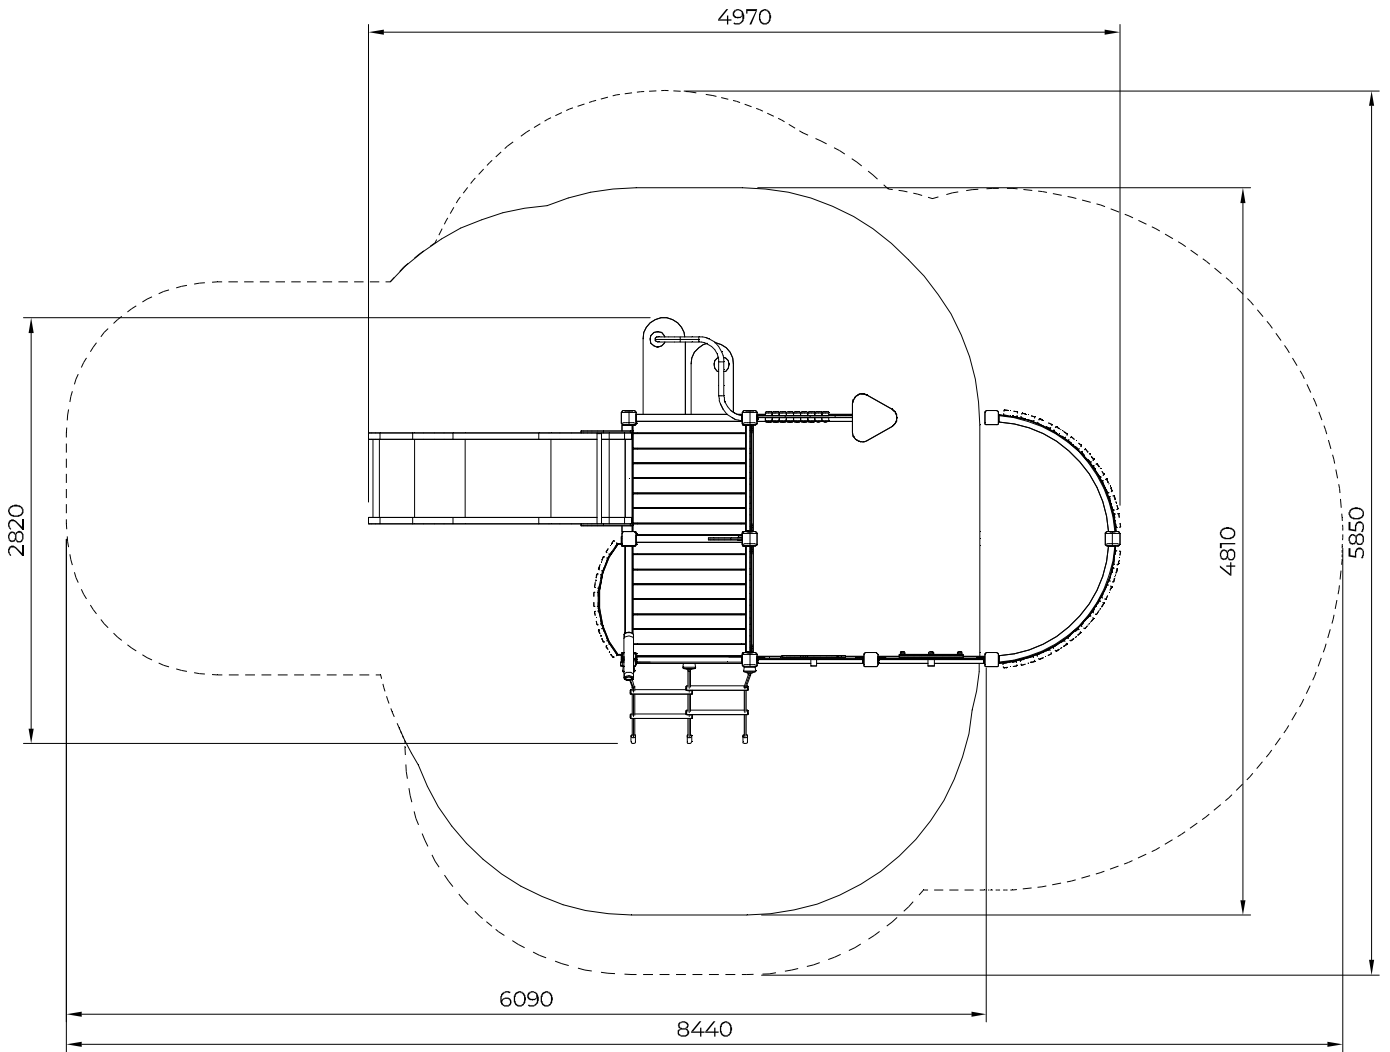

PRIME

ASENNUSOHJE
MONTERINGSANSVISNING
INSTALLATION INSTRUCTION
AUFBAUANLEITUNG
NOTICE D'INSTALLATION

DATE: 1.4.2026

QF1100

701606  L 700 	PCS 1	702286  65x65	PCS 1	712022-001  L 650	PCS 1	712025-001  L 950	PCS 3	712026-001  L 1050	PCS 1	712031-001  L 1550	PCS 3
712033-001  L 1750	PCS 2	712045-001  L 2950	PCS 1	712316-903  	PCS 1	712407-903  	PCS 2	712497  	PCS 1	712499-902  	PCS 1
712501-001  	PCS 1	712513-001  +870 	PCS 1	712517-621  	PCS 1	712544-902  	PCS 1	712558-902  	PCS 1	712600-213  	PCS 2
712629-621  	PCS 2	712724-001  L 1096 	PCS 2	712743-303  	PCS 1	712747-001  L 704 	PCS 11	712752  	PCS 3	712753-902  	PCS 1
712760-905  	PCS 4	712780-213  L 704 	PCS 1	712788  	PCS 5	712819-001  	PCS 2	712838-903  	PCS 1	712871-254  	PCS 1
712889  L 700 	PCS 11	712922-001  	PCS 2	712993-903  	PCS 1	712996  	PCS 1	713000-213  	PCS 1	713242  	PCS 2
980114  Ø4x20	PCS 4		PCS		PCS		PCS		PCS		PCS

—— EN/AS Impact Area 22 m²
- - - - Falling Space 34 m²

FFL = Finished Floor Level

FFL = Finished Floor Level