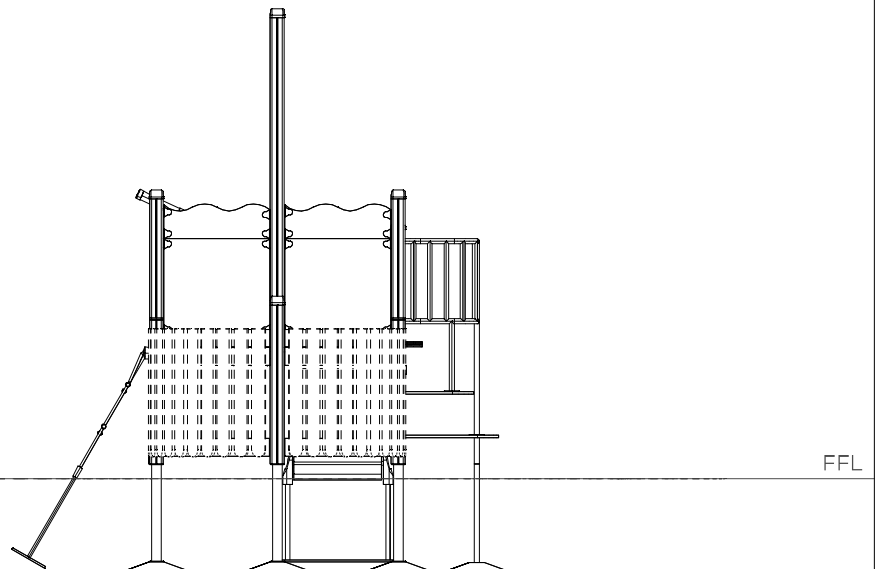

PRIME

ASENNUSOHJE
MONTERINGSANSVISNING
INSTALLATION INSTRUCTION
AUFBAUANLEITUNG
NOTICE D'INSTALLATION

DATE: 1.4.2026

QF1100

701606  L 700 	PCS 1	702286  65x65	PCS 1	712022-001  L 650	PCS 1	712025-001  L 950	PCS 3	712026-001  L 1050	PCS 1	712031-001  L 1550	PCS 3
712033-001  L 1750	PCS 2	712045-001  L 2950	PCS 1	712316-903  	PCS 1	712407-903  	PCS 2	712497  	PCS 1	712499-902  	PCS 1
712501-001  	PCS 1	712513-001  +870 	PCS 1	712517-621  	PCS 1	712544-902  	PCS 1	712558-902  	PCS 1	712600-213  	PCS 2
712629-621  	PCS 2	712724-001  L 1096 	PCS 2	712743-303  	PCS 1	712747-001  L 704 	PCS 11	712752  	PCS 3	712753-902  	PCS 1
712760-905  	PCS 4	712780-213  L 704 	PCS 1	712788  	PCS 5	712819-001  	PCS 2	712838-903  	PCS 1	712871-254  	PCS 1
712889  L 700 	PCS 11	712922-001  	PCS 2	712993-903  	PCS 1	712996  	PCS 1	713000-213  	PCS 1	713242  	PCS 2
980114  Ø4x20	PCS 4		PCS		PCS		PCS		PCS		PCS

—— EN/AS Impact Area 22 m²
- - - - Falling Space 34 m²

FFL = Finished Floor Level

FFL = Finished Floor Level