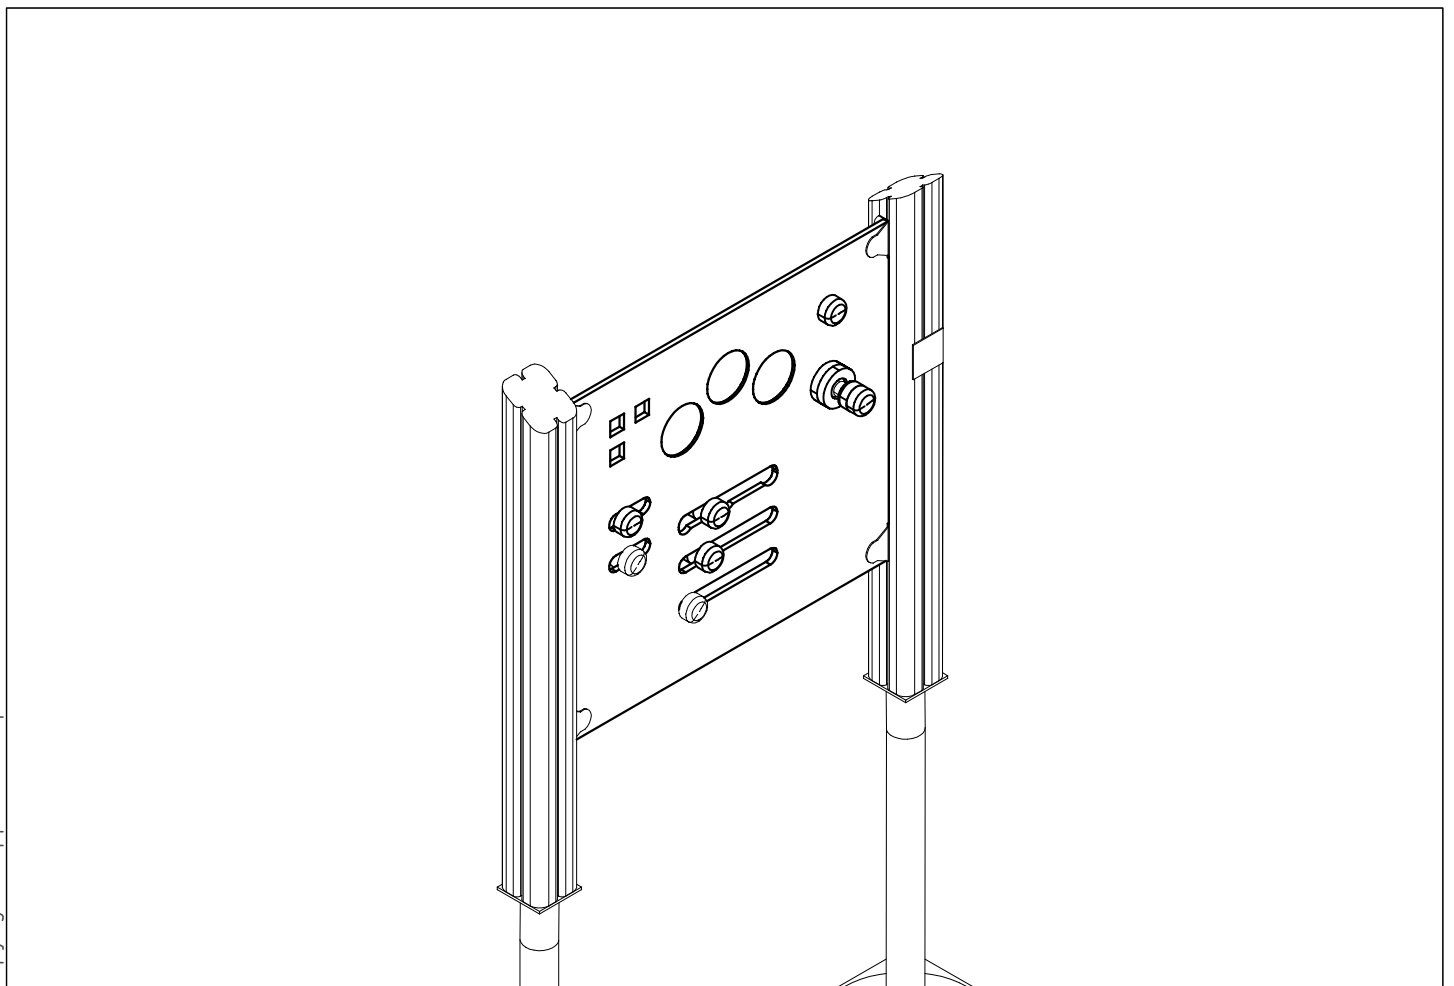

LAPPSET®

FINNO

ASENNUSOHJE
MONTERINGSANSVISNING
INSTALLATION INSTRUCTION
AUFBAUANLEITUNG
NOTICE D'INSTALLATION

DATE: 1.7.2024

QFL0073

DATE: 1.7.2024

702286	PCS	705705-707	PCS	706192-001	PCS	707449	PCS	905104	PCS	909521	PCS
	1		1		2		1		8		2
65x65		10x640x702		93x93x946				M10			
980114	PCS		PCS		PCS		PCS		PCS		PCS
	4										
Ø4x20											
	PCS		PCS		PCS		PCS		PCS		PCS
	PCS		PCS		PCS		PCS		PCS		PCS
	PCS		PCS		PCS		PCS		PCS		PCS
	PCS		PCS		PCS		PCS		PCS		PCS

Falling Space 0 m²
Max Falling Height 0000 mm