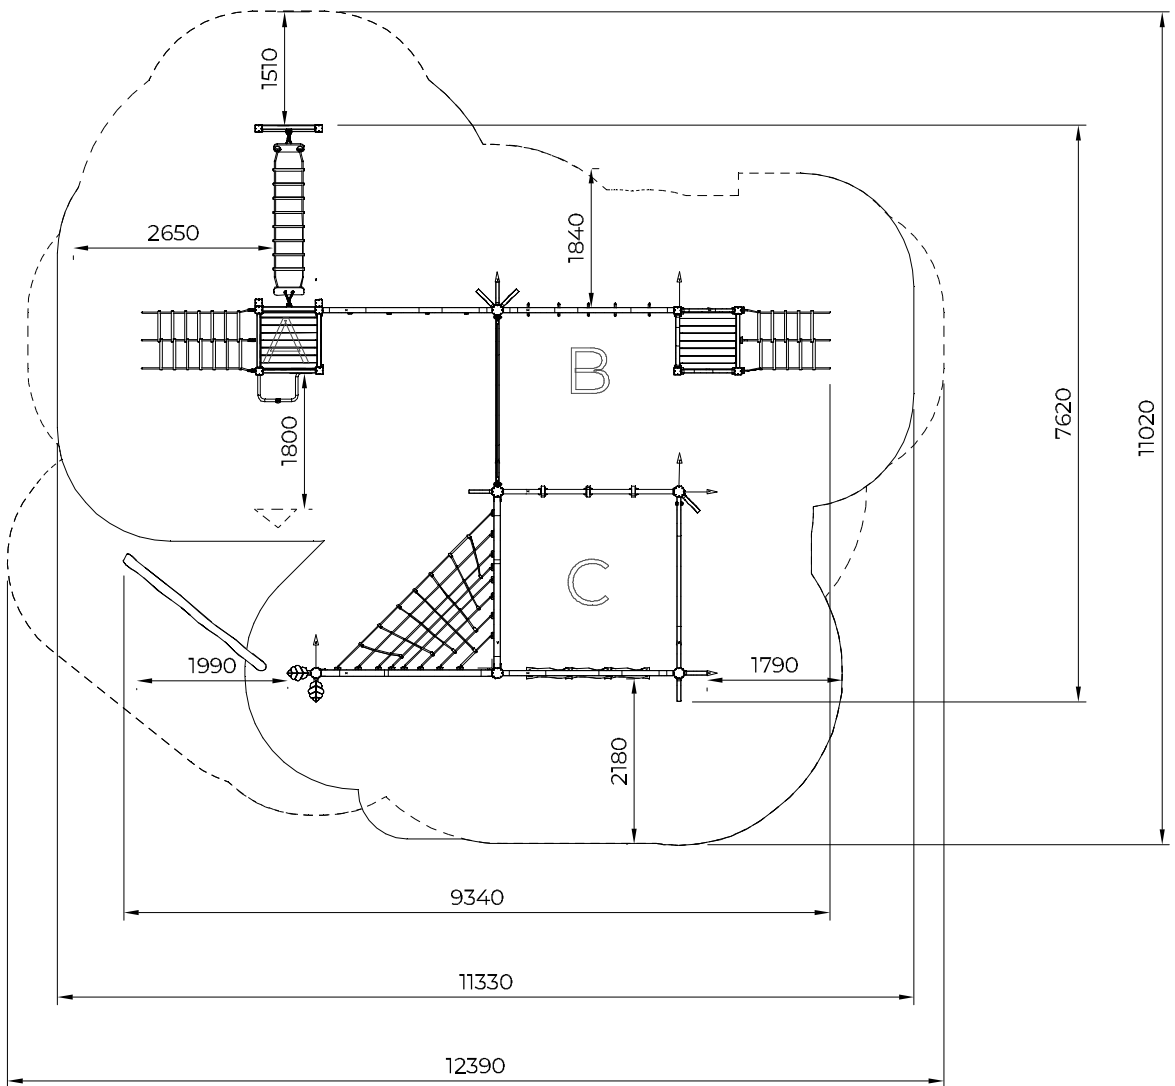

701683  L 400	PCS 5	701931  	PCS 2	702286  65x65	PCS 1	702339  118x78	PCS 1	705197-001  45x145x724	PCS 8	705206-001  93x93x2146	PCS 2
705211-001  45x145x715	PCS 12	705214-001  45x145x724	PCS 4	705220-001  93x93x2446	PCS 1	705238-001  93x93x2846	PCS 1	705258-001  	PCS 2	705380-001 	PCS 1
705429-001  140x140x2894	PCS 5	705431-001  68x260x2280	PCS 3	705511  	PCS 8	705804-001  45x145x2280	PCS 2	705917-001  	PCS 1	705927  	PCS 1
705932-001  	PCS 1	705951-001  	PCS 1	706192-001  93x93x946	PCS 2	706536 	PCS 1	706541  FASTENER KIT	PCS 1	706542  FASTENER KIT	PCS 1
707393-303  +1970	PCS 1	707395-303  +2570	PCS 1	707451 	PCS 1	707732  FASTENER KIT	PCS 2	708575-001  140x140x800	PCS 1	708746-001  45x120x724	PCS 4
709888-001  93x93x3750	PCS 6	710427-001  	PCS 2	711505  	PCS 1	711514-001  	PCS 13	711563  	PCS 1	711863  	PCS 2
900240  Ø8x70	PCS 16	901916  L 650	PCS 1	903093  Ø8x90	PCS 130	903112  L=750	PCS 6	905104  M10	PCS 96	907688-216 	PCS 2

907695-216  1	PCS	907817-216  L 2554 1	PCS	909519  50x380x380 5	PCS	909521  10	PCS	980105  Ø5x120 20	PCS	980114  Ø4x20 8	PCS
980123  Ø7x60 10	PCS	980128  Ø7x40 5	PCS	P14006  2	PCS		PCS		PCS		PCS
	PCS		PCS		PCS		PCS		PCS		PCS
	PCS		PCS		PCS		PCS		PCS		PCS
	PCS		PCS		PCS		PCS		PCS		PCS
	PCS		PCS		PCS		PCS		PCS		PCS
	PCS		PCS		PCS		PCS		PCS		PCS

- EN/AS Impact Area 89 m²
- - - Falling Space 100 m²
Max Falling Height 2600 mm

FFL = Finished Floor Level

FFL = Finished Floor Level

Max falling height