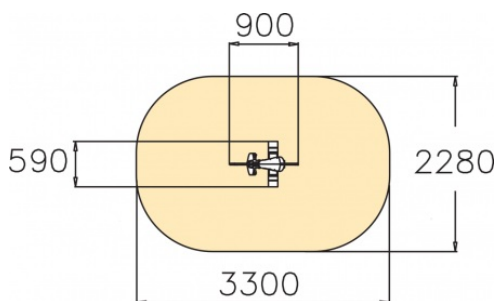

Federwippe Moped - Aktionsprodukt 2026

010504

Was gibt es Schöneres, als auf einem Feder-Element zu wippen! Sogar für die Aller kleinsten der größte Spaß auf diesem Spielgerät! Das Thema dieses Geräts ist Moped.

Falling height: 600 mm

Downloads:

[DWG file](#)

[Installation manual](#)

[TUV certificate](#)