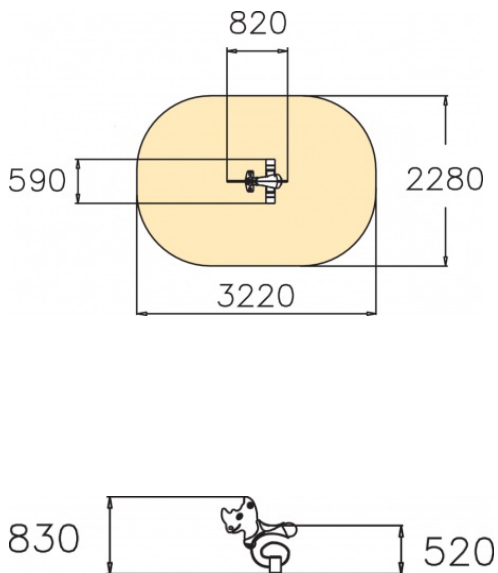

Federwippe Nashorn - Aktionsprodukt 2026

010507

Was gibt es Schöneres, als auf einem Feder-Element zu wippen! Sogar für die Aller kleinsten der größte Spaß auf diesem Spielgerät! Das Thema dieses Geräts ist Nashorn.

Falling height: 600 mm

Downloads:

[DWG file](#)

[Installation manual](#)

[TUV certificate](#)