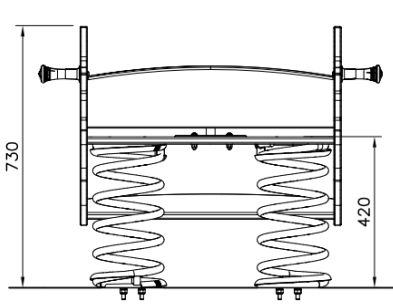

Federwippe für 2 Fuchs

010710

Was gibt es Schöneres, als gemeinsam auf einem Feder-Element zu wippen! Sogar für die Aller kleinsten der größte Spaß auf diesem Spielgerät! Das Thema dieses Geräts ist Fuchs.

Falling height: 600 mm

Downloads:

[DWG file](#)

[Installation manual](#)

[TUV certificate](#)