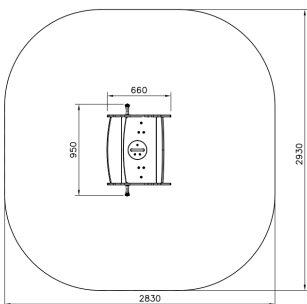

Falling height: 600 mm

Downloads:

[DWG file](#)

[Installation manual](#)

[TUV certificate](#)