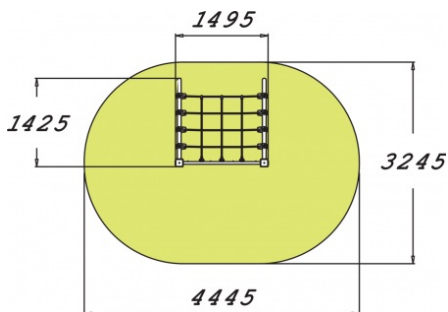

Kletterwand mit Netz

081285M

Outdoor-Fitness schafft vielseitige Trainingsmöglichkeiten im Außenraum und verbindet Bewegung mit Motivation und Abwechslung. Die Kletterwand mit Netz ergänzt Trainingsbereiche um ein funktionales Element für Kraft, Koordination und Körperkontrolle. Dank des integrierten Netzes bietet das Gerät unterschiedliche Klettervarianten und ermöglicht verschiedene Bewegungsabläufe. So kann je nach Trainingsniveau entschieden werden, welche Seite für den Aufstieg genutzt wird. Das schafft zusätzliche Flexibilität im Training und macht das Element zu einer attraktiven Station in einem Outdoor-Fitness-Parcours. Die Kletterwand fördert auf spielerische

Falling height: 1.650 mm

Downloads:

[DWG file](#)

[Installation manual](#)

[TUV certificate](#)