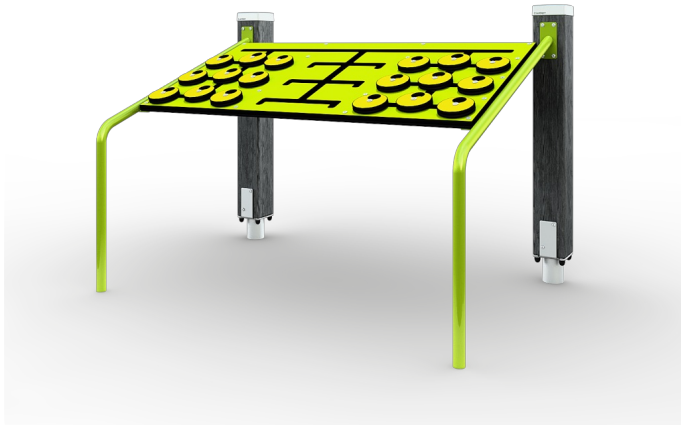

## Memory-Spiel

081460M

Das Memory-Spiel lädt Seniorinnen und Senioren zu gemeinsamer Aktivität, Konzentration und spielerischem Austausch ein. Ziel ist es, passende Paare zu finden und die Spielsteine gezielt auf der Platte zu bewegen. Dabei werden Merkfähigkeit, Konzentration und Feinmotorik auf angenehme Weise gefördert. Gleichzeitig entsteht ein Bewegungs- und Begegnungsangebot, das Generationen miteinander verbinden kann, denn das Spiel eignet sich auch für gemeinsame Momente mit Kindern. Das Spiel ist auf zwei Holzpfosten und zwei Metallstangen montiert und fügt sich harmonisch in Bewegungs- und Aufenthaltsbereiche im Außenraum ein.