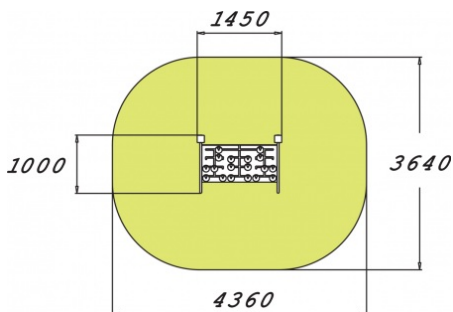

## Memory-Spiel

081460M

Das Memory-Spiel lädt Seniorinnen und Senioren zu gemeinsamer Aktivität, Konzentration und spielerischem Austausch ein. Ziel ist es, passende Paare zu finden und die Spielsteine gezielt auf der Platte zu bewegen. Dabei werden Merkfähigkeit, Konzentration und Feinmotorik auf angenehme Weise gefördert. Gleichzeitig entsteht ein Bewegungs- und Begegnungsangebot, das Generationen miteinander verbinden kann, denn das Spiel eignet sich auch für gemeinsame Momente mit Kindern. Das Spiel ist auf zwei Holzpfosten und zwei Metallstangen montiert und fügt sich harmonisch in Bewegungs- und Aufenthaltsbereiche im Außenraum ein.