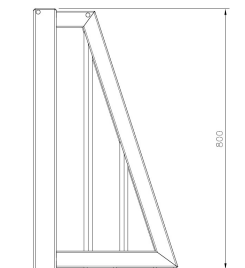

Tor S

081955M

Tor S ist ein kleines Metall-Fußballtor für schnelle Spielzüge, Techniktraining und spannende Duelle. Mit einer Größe von 1095 x 800 mm eignet sich das kompakte Tor ideal für Panna-Spiele, Straßenfußball und kleinere Sportflächen im Außenbereich. Die offene Konstruktion ohne Netz hält das Tempo hoch und sorgt für ein intensives Spielerlebnis. Durch die kompakte Größe werden Präzision, Reaktion und Ballkontrolle spielerisch gefördert. So entsteht ein dynamisches Spiel, bei dem Technik und Geschick im Mittelpunkt stehen. Tor S kann freistehend platziert oder in Sport-Bandensysteme integriert werden. Dadurch ist es flexibel einsetzbar und passt zu Schulhöfen.