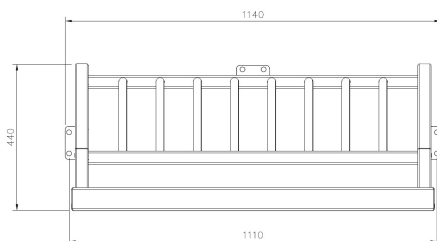

Tor S

081955M

Tor S ist ein kleines Metall-Fußballtor für schnelle Spielzüge, Techniktraining und spannende Duelle. Mit einer Größe von 1095 x 800 mm eignet sich das kompakte Tor ideal für Panna-Spiele, Straßenfußball und kleinere Sportflächen im Außenbereich. Die offene Konstruktion ohne Netz hält das Tempo hoch und sorgt für ein intensives Spielerlebnis. Durch die kompakte Größe werden Präzision, Reaktion und Ballkontrolle spielerisch gefördert. So entsteht ein dynamisches Spiel, bei dem Technik und Geschick im Mittelpunkt stehen. Tor S kann freistehend platziert oder in Sport-Bandensysteme integriert werden. Dadurch ist es flexibel einsetzbar und passt zu Schulhöfen.