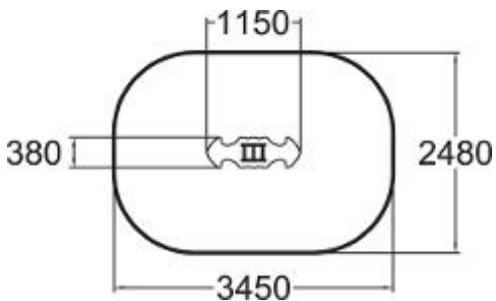

## Federwippe für 2 - Marienkäfer

096320

Spaßige Federwippe für zwei Kinder gleichzeitig! Zusammen von vorne nach hinten, von links nach rechts.

**Falling height:** 600 mm