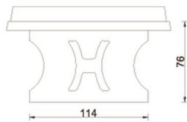

Tischtennistisch mit rechten Ecken Anthrazit

1004-2

Dieser robuste Tischtennistisch aus Beton ist ideal für den Außenbereich geeignet. Die Spielfläche ist in der Farbe Anthrazit gehalten. Die mittige Abtrennung wird durch ein Beton-„Netz“ gebildet.