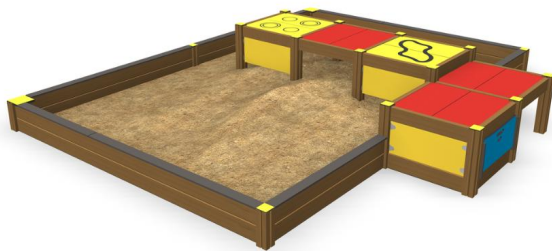

Sandkasten Linnea

104515M

Linnea ist ein großer Sandkasten, der zum ABC-Produktsortiment gehört und vielen kleinen Spielplatznutzern gleichzeitig Platz bietet. In der Mitte des Sandkastens befinden sich drei 570 mm hohe Tische, von denen zwei als Spiel-Herd oder als Autorennstrecke dienen können (muss bei Montage ausgewählt werden). Bei der Montage muss ausgewählt werden, welche Seite nach oben zeigen soll, aber die Tischplatte kann später auch leicht umgedreht werden.

Falling height: 590 mm

Downloads:

[DWG file](#)

[Installation manual](#)

[TUV certificate](#)