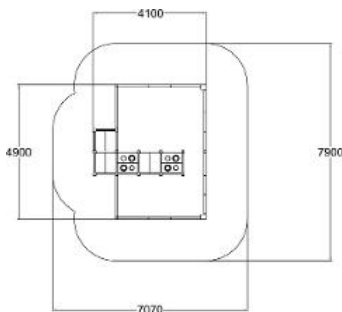

Sandkasten Linnea

104515M

Linnea ist ein großer Sandkasten, der zum ABC-Produktsortiment gehört und vielen kleinen Spielplatznutzern gleichzeitig Platz bietet. In der Mitte des Sandkastens befinden sich drei 570 mm hohe Tische, von denen zwei als Spiel-Herd oder als Autorennstrecke dienen können (muss bei Montage ausgewählt werden). Bei der Montage muss ausgewählt werden, welche Seite nach oben zeigen soll, aber die Tischplatte kann später auch leicht umgedreht werden.

Falling height: 590 mm

Downloads:

[DWG file](#)

[Installation manual](#)

[TUV certificate](#)