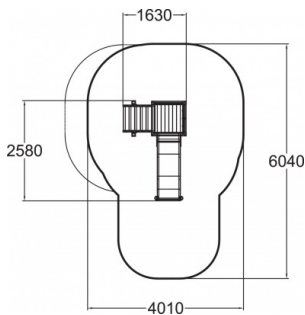

## Rutsche Niedrig

137015M

Diese Holzrutsche mit Dach ist besonders für kleine Kinder geeignet. Die stabile, feste Treppe mit Handläufen sorgt für einen sicheren Zugang zu diesem Spielgerät. Finno-Produkte laden Kinder zum Spielen ein, auch dank der vielseitigen Auswahl und der frischen Farben. Es gibt verschiedene Möglichkeiten, das Gerät individuell anzupassen. Frage uns nach den Möglichkeiten!

**Falling height:** 1.000 mm