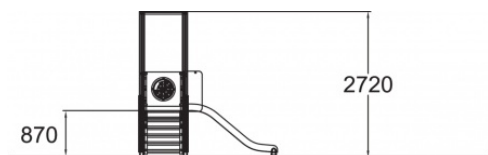

## Rutsche Niedrig

137015M

Diese Holzrutsche mit Dach ist besonders für kleine Kinder geeignet. Die stabile, feste Treppe mit Handläufen sorgt für einen sicheren Zugang zu diesem Spielgerät. Finno-Produkte laden Kinder zum Spielen ein, auch dank der vielseitigen Auswahl und der frischen Farben. Es gibt verschiedene Möglichkeiten, das Gerät individuell anzupassen. Frage uns nach den Möglichkeiten!

**Falling height:** 1.000 mm