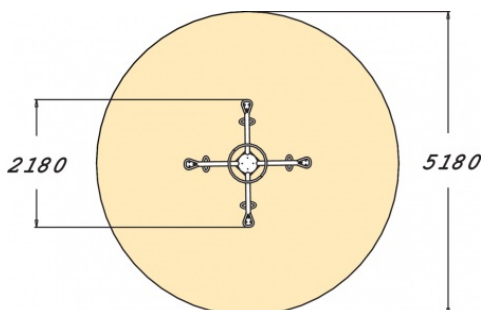

## Karussell Xroll

137043M

Ein rotierendes Spielgerät für vier Personen mit Sitzflächen, die sich um eine Stange drehen und sich hoch und runter bewegen. Die Sitzflächen sind auf einer Höhe von 640 mm angebracht. Eine runde Platte in der Mitte des Geräts bietet Platz zum Hinstellen. Sich auf dem Gerät zu drehen, hilft Kindern auf spielerische Art, ihren Gleichgewichtssinn zu entwickeln.

**Falling height:** 1.000 mm