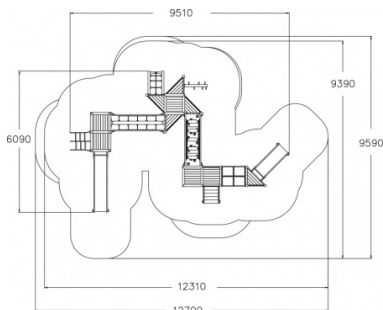

Kletterkombination

137050M

Das Spielgerät Ariane schafft eine große und abwechslungsreiche Spielwelt voller Bewegung und Entdeckung. Ein niedriger Turm mit 870 mm und ein hoher Turm mit 1.470 mm bieten vielseitige Spielmöglichkeiten und sorgen für spannende Erlebnisse auf unterschiedlichen Ebenen. Verschiedene Kletterelemente fördern motorische Fähigkeiten auf spielerische Weise und laden dazu ein, immer neue Wege durch das Spielgerät zu entdecken. Stufen, Tunnel und Rutsche ermöglichen besonders jüngeren Kindern einen gut zugänglichen Einstieg und ein sicheres Rutscherlebnis. So entsteht ein vielseitiger Spielbereich mit hohem Spielwert, der Kinder immer wieder zu

Falling height: 1.470 mm

Downloads:

[DWG file](#)

[Installation manual](#)

[TUV certificate](#)