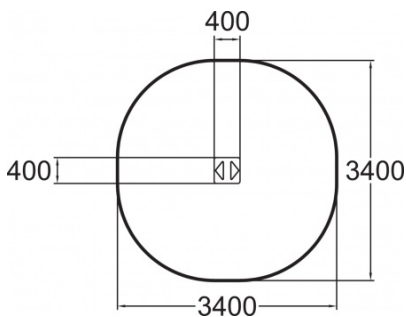

**Falling height:** 600 mm