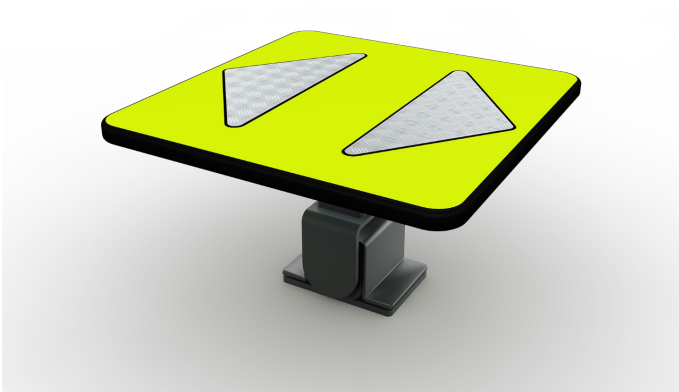

## Wackel-Jazz

137200M

Können Sie sich selbst im Gleichgewicht halten? Die Spielgeräte sind in verschiedenen Farben erhältlich. So können Sie Ihr Spielgerät noch besser an Ihre Umgebung anpassen. Fragen Sie Lappset nach den Möglichkeiten.

**Falling height:** 600 mm