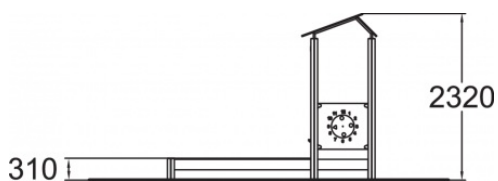

Sandkasten mit Spielhaus Hauke

137407M

Dieses Spielgerät besteht aus einem Sandkasten und einem Häuschen mit Satteldach. Der Holz-Sandkasten mit klaren Linien hat eine Größe von 2.100 mm x 3.150 mm. Auf den breiten Seitenwänden können Kinder ihr Gleichgewichtsgefühl testen und sie bieten Erwachsenen eine bequeme Sitzgelegenheit. Das Häuschen besteht aus einem Kiosk-Fenster, einer Sitzgelegenheit und einer Roulette-Spielwand an der Außenseite des Häuschens.

Falling height: 310 mm

Downloads:

[DWG file](#)

[Installation manual](#)

[TUV certificate](#)