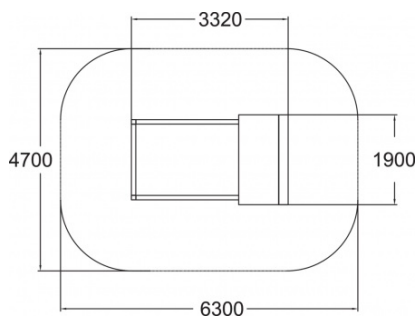

Sandkasten mit Spielhaus Hauke

137407M

Dieses Spielgerät besteht aus einem Sandkasten und einem Häuschen mit Satteldach. Der Holz-Sandkasten mit klaren Linien hat eine Größe von 2.100 mm x 3.150 mm. Auf den breiten Seitenwänden können Kinder ihr Gleichgewichtsgefühl testen und sie bieten Erwachsenen eine bequeme Sitzgelegenheit. Das Häuschen besteht aus einem Kiosk-Fenster, einer Sitzgelegenheit und einer Roulette-Spielwand an der Außenseite des Häuschens.

Falling height: 310 mm

Downloads:

[DWG file](#)

[Installation manual](#)

[TUV certificate](#)