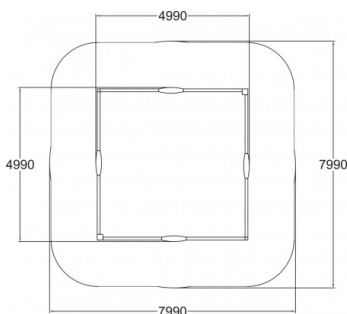

Sandkasten 5 x 5 M - nicht eingetieft

137410M

Alle Kinder lieben es, mit Sand zu spielen. Die Spielgeräte sind in verschiedenen Farben erhältlich. So können Sie Ihr Spielgerät noch besser an Ihre Umgebung anpassen. Fragen Sie Lappset nach den Möglichkeiten. Möchten Sie, dass Lappset Sand für den Sandkasten liefert? Bitte informieren Sie uns! Diese ist nicht im Preis enthalten.

Falling height: 310 mm

Downloads:

[DWG file](#)

[Installation manual](#)

[TUV certificate](#)