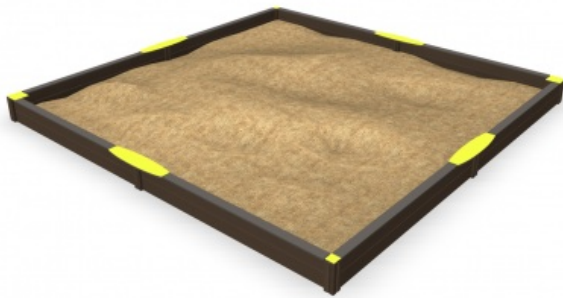

Sandkasten 5 x 5 M - nicht eingetieft

137410M

Alle Kinder lieben es, mit Sand zu spielen. Die Spielgeräte sind in verschiedenen Farben erhältlich. So können Sie Ihr Spielgerät noch besser an Ihre Umgebung anpassen. Fragen Sie Lappset nach den Möglichkeiten. Möchten Sie, dass Lappset Sand für den Sandkasten liefert? Bitte informieren Sie uns! Diese ist nicht im Preis enthalten.

Falling height: 310 mm

Downloads:

[DWG file](#)

[Installation manual](#)

[TUV certificate](#)