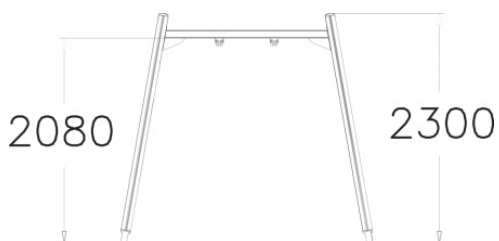

Schaukelgestell für 1 niedrig

137412M

Schaukeln macht Spaß! Wer kann am höchsten schwingen? Finno-Produkte laden Kinder zum Spielen ein. Das vielseitige Sortiment kombiniert mit frischen Farben macht sie besonders attraktiv. Sie können Ihre Farbkombination selbst bestimmen. Fragen Sie uns nach den Möglichkeiten.

Falling height: 1.200 mm

Downloads:

[DWG file](#)

[Installation manual](#)

[TUV certificate](#)