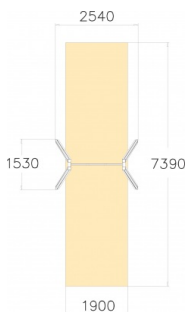

Falling height: 1.200 mm

Downloads:

[DWG file](#)

[Installation manual](#)

[TUV certificate](#)