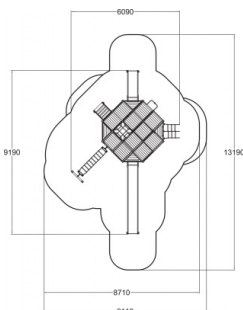

Spielschloss XL Grau Gelb

137730

Das Spielschloss in Grau/Gelb wirkt wie eine fast uneinnehmbare Festung und lädt Kinder ab 3 Jahren zu fantasievollen Abenteuern ein. Mit seiner markanten Ausstrahlung schafft das Spielgerät eine eindrucksvolle Spielwelt, in der Rollenspiel, Bewegung und Entdeckung auf besondere Weise zusammenkommen. So entsteht ein Spielbereich mit hohem Erlebniswert, der die Fantasie anregt und immer wieder neue Geschichten und gemeinsame Spielmomente möglich macht.

Falling height: 2.900 mm

Downloads:

[DWG file](#)

[Installation manual](#)

[TUV certificate](#)