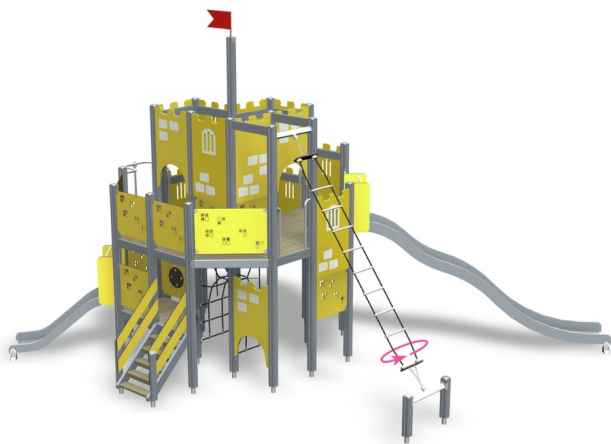

Spielschloss XL Grau Gelb

137730

Das Spielschloss in Grau/Gelb wirkt wie eine fast uneinnehmbare Festung und lädt Kinder ab 3 Jahren zu fantasievollen Abenteuern ein. Mit seiner markanten Ausstrahlung schafft das Spielgerät eine eindrucksvolle Spielwelt, in der Rollenspiel, Bewegung und Entdeckung auf besondere Weise zusammenkommen. So entsteht ein Spielbereich mit hohem Erlebniswert, der die Fantasie anregt und immer wieder neue Geschichten und gemeinsame Spielmomente möglich macht.

Falling height: 2.900 mm

Downloads:

[DWG file](#)

[Installation manual](#)

[TUV certificate](#)