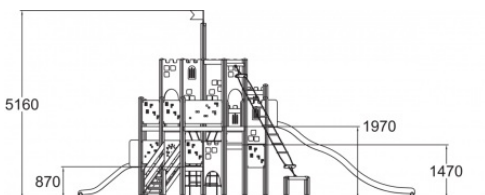

Spielschloss XL Grau Gelb

137730

Das Spielschloss in Grau/Gelb wirkt wie eine fast uneinnehmbare Festung und lädt Kinder ab 3 Jahren zu fantasievollen Abenteuern ein. Mit seiner markanten Ausstrahlung schafft das Spielgerät eine eindrucksvolle Spielwelt, in der Rollenspiel, Bewegung und Entdeckung auf besondere Weise zusammenkommen. So entsteht ein Spielbereich mit hohem Erlebniswert, der die Fantasie anregt und immer wieder neue Geschichten und gemeinsame Spielmomente möglich macht.

Falling height: 2.900 mm

Downloads:

[DWG file](#)

[Installation manual](#)

[TUV certificate](#)