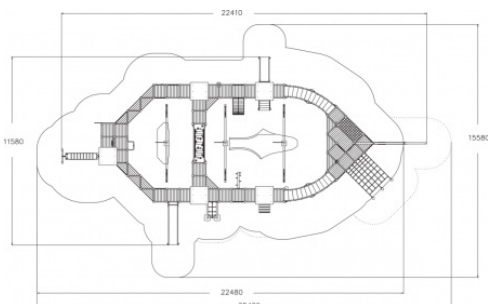

Falling height: 2.900 mm

Downloads:

[DWG file](#)

[Installation manual](#)

[TUV certificate](#)