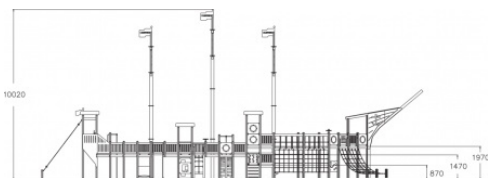

Santa Maria - Aktionsprodukt 2026

137840

Mit dem umfangreichen Design-Service und dem intelligenten Baukastensystem der Lappset Spielgeräte entstehen maßgeschneiderte Spielwelten mit besonderem Charakter. Ob Santa-Maria-Schiff, Burg, Rennwagen, Zoo oder eine individuell thematisierte Spielanlage – nahezu jede Idee lässt sich kreativ und passgenau umsetzen. Auf Wunsch wird das Konzept in einem kostenlosen und unverbindlichen 3D-Entwurf visualisiert. So entsteht schon früh ein konkretes Bild der zukünftigen Spielwelt.

Falling height: 2.900 mm

Downloads:

[DWG file](#)

[Installation manual](#)

[TUV certificate](#)