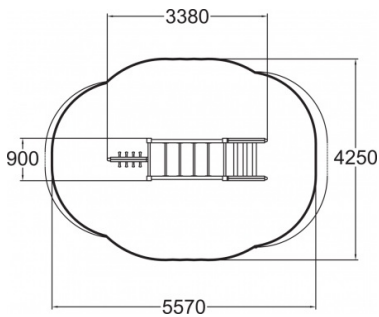

Kletterbaum Buche Clover

175005

Der Kletterbaum Buche Clover ist ein kompaktes Klettergerät mit zwei Elementen, die Kinder zum Hinaufklettern, Festhalten und Schwingen einladen. Oben angekommen können sie sich an den Stangen halten, hängen oder zur anderen Seite schwingen. Beim Klettern und Hangeln werden Kraft, Gleichgewicht, Koordination und Körpergefühl spielerisch gefördert. Gleichzeitig stärkt das Gerät Selbstvertrauen und Mut, wenn Kinder eigene Wege ausprobieren und neue Bewegungsabläufe entdecken. Typisch für die natürlichen Spielgeräte von Lappset ist der hohe Anteil an Holzelementen. Die Bauteile sind

Falling height: 1.950 mm

Downloads:

[DWG file](#)

[Installation manual](#)

[TUV certificate](#)