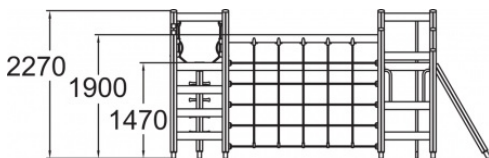

Motorikstrecke Clover naturton

175046

Die natürlichen Spielgeräte von Clover bieten einen hohen Spielwert, weisen keine Rissbildung auf und bleiben über lange Zeit schön. Durch ihr neutrales Design sind sie perfekt für alle Umgebungen geeignet. An diesem Kombigerät können Kinder schwingen und klettern und dabei verschiedene motorische Fähigkeiten trainieren. Das Gerät bietet genug Platz, damit viele Kinder gleichzeitig spielen können.

Falling height: 1.900 mm

Downloads:

[DWG file](#)

[Installation manual](#)

[TUV certificate](#)