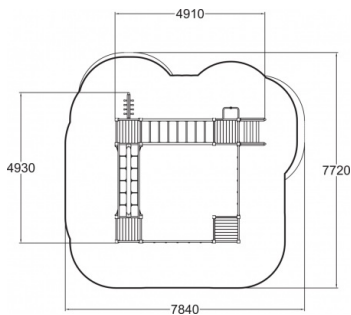

Motorikstrecke Clover naturton

175046

Die natürlichen Spielgeräte von Clover bieten einen hohen Spielwert, weisen keine Rissbildung auf und bleiben über lange Zeit schön. Durch ihr neutrales Design sind sie perfekt für alle Umgebungen geeignet. An diesem Kombigerät können Kinder schwingen und klettern und dabei verschiedene motorische Fähigkeiten trainieren. Das Gerät bietet genug Platz, damit viele Kinder gleichzeitig spielen können.

Falling height: 1.900 mm

Downloads:

[DWG file](#)

[Installation manual](#)

[TUV certificate](#)