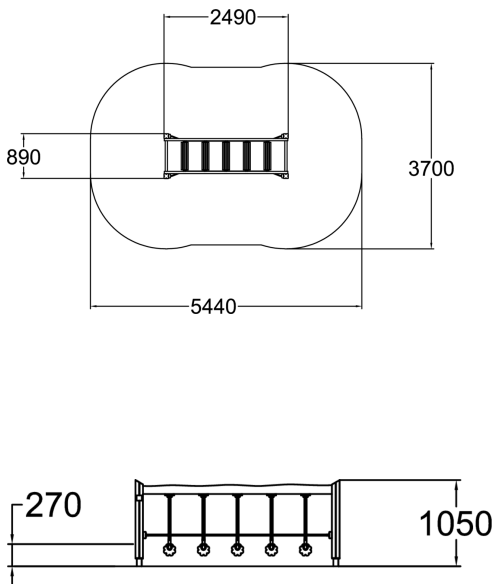

# Flora Wackelstamm

175532M

Der Wackelstamm Flora aus der Produktlinie Flora lädt Kinder dazu ein, Gleichgewicht, Koordination und Mut auf spielerische Weise zu entdecken. Die bewegliche Balancierbrücke mit ihren hängenden Rundhölzern schafft eine spannende Bewegungsaufgabe und macht jeden Schritt zu einem kleinen Abenteuer. Beim Balancieren über die rollenden Baumstämme werden Körpergefühl, Konzentration und die Kraft der Beine gezielt gefördert. Da sich die Elemente mitbewegen, lernen Kinder, ihre Bewegungen bewusst zu steuern und immer wieder neu das Gleichgewicht zu finden. So unterstützt der Wackelstamm Flora die motorische Entwicklung auf natürliche und

**Falling height:** 270 mm

**Downloads:**

[DWG file](#)

[Installation manual](#)

[TUV certificate](#)