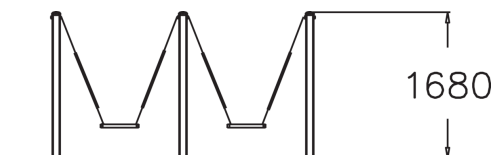

Cloxx Kleinkindschaukel für zwei

220002M

Cloxx Metallgeräte sind sehr robust und widerstandsfähig gegenüber Abnutzung. Sie sind pflegeleicht und benötigen wenig größere Wartung. Auf dieser Schaukel können zwei Kinder gleichzeitig schaukeln.

Falling height: 1.000 mm

Downloads:

[DWG file](#)

[Installation manual](#)

[TUV certificate](#)