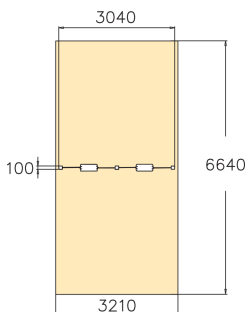

Falling height: 1.000 mm

Downloads:

[DWG file](#)

[Installation manual](#)

[TUV certificate](#)