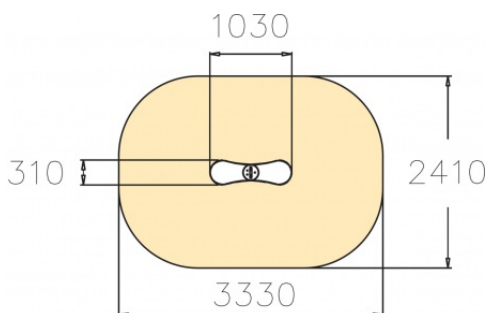

Falling height: 600 mm

Downloads:

[DWG file](#)

[Installation manual](#)

[TUV certificate](#)