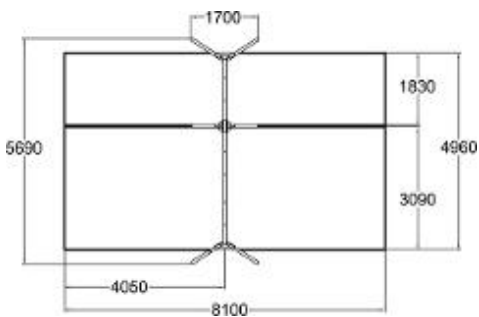

Falling height: 1.400 mm

Downloads:

[DWG file](#)[Installation manual](#)[TUV certificate](#)