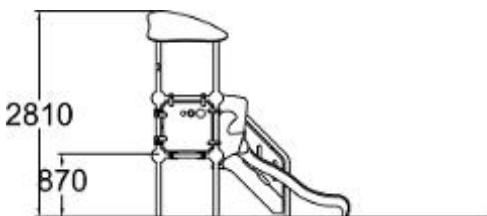

Rutschturm Calcium

220308

Hochklettern, runterrutschen.... und noch einmal! Dieser Metallspielplatz sorgt garantiert für stundenlangen Spielspaß. Mit seinem robusten Design und seinen coolen Farben passt er perfekt in ein urbanes Umfeld.

Falling height: 1.000 mm

Downloads:

[DWG file](#)

[TUV certificate](#)