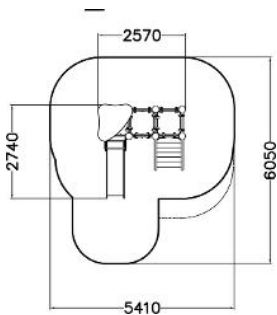

Falling height: 1.000 mm

Downloads:

[DWG file](#)

[TUV certificate](#)