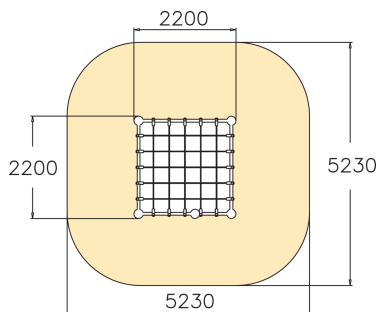

# Kletterkubus Neptunium

220460

Neptunium ist ein 1.720 mm hoher Kletterturm, auf den man mithilfe einer normalen Leiter oder einer Strickleiter klettern kann. Kinder lieben es, auf dem Netz zu sitzen. Eine lustige Ergänzung ist das Hängetrapez zum Schwingen oder für Akrobatik. Unterhalb des Geräts befindet sich eine große Fläche für Einkaufsladen- oder andere Spiele.

**Falling height:** 1.650 mm