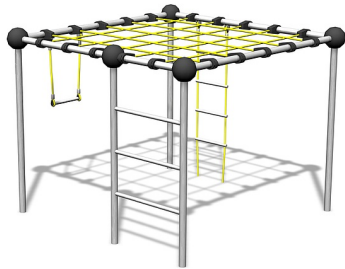

# Kletterkubus Neptunium

220460

Neptunium ist ein 1.720 mm hoher Kletterturm, auf den man mithilfe einer normalen Leiter oder einer Strickleiter klettern kann. Kinder lieben es, auf dem Netz zu sitzen. Eine lustige Ergänzung ist das Hängetrapez zum Schwingen oder für Akrobatik. Unterhalb des Geräts befindet sich eine große Fläche für Einkaufsladen- oder andere Spiele.

**Falling height:** 1.650 mm