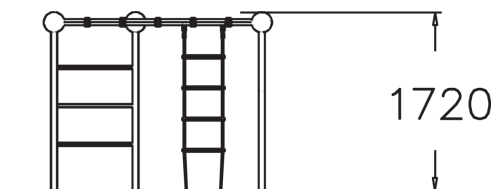

# Kletterkubus Neptunium

220460

Neptunium ist ein 1.720 mm hoher Kletterturm, auf den man mithilfe einer normalen Leiter oder einer Strickleiter klettern kann. Kinder lieben es, auf dem Netz zu sitzen. Eine lustige Ergänzung ist das Hängetrapez zum Schwingen oder für Akrobatik. Unterhalb des Geräts befindet sich eine große Fläche für Einkaufsladen- oder andere Spiele.

**Falling height:** 1.650 mm