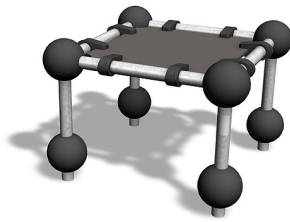

## Launch box

220503

Dieses Gerät besteht aus vier Metallpfosten, an denen ein quadratisches Podest angebracht ist. Die Launch Box ist ein hervorragendes Produkt für Sprünge für jüngere und erfahrenere Parkour-Fans. Sogar Kinder können damit verschiedene Vaults und Präzisions sprünge trainieren. Das Podest hat eine Höhe von 650 mm. Die Cloxx Parkour-Produkte entsprechen der Europäischen Norm EN 1176 für "Spielplatzgeräte und Spielplatzböden" und sind für Schulhöfe und Spielplätze geeignet.

**Falling height:** 650 mm