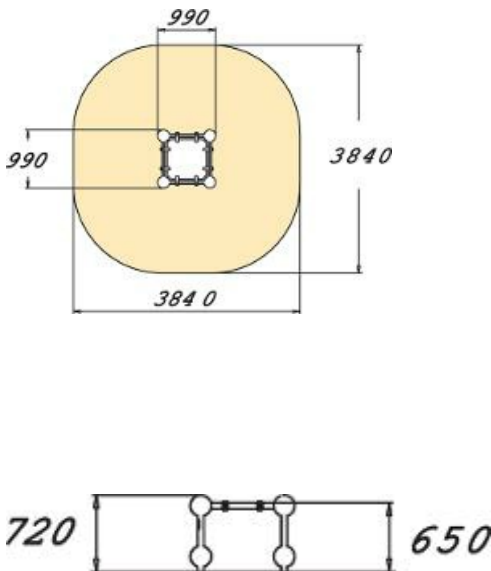

## Launch box

220503

Dieses Gerät besteht aus vier Metallpfosten, an denen ein quadratisches Podest angebracht ist. Die Launch Box ist ein hervorragendes Produkt für Sprünge für jüngere und erfahrenere Parkour-Fans. Sogar Kinder können damit verschiedene Vaults und Präzisions sprünge trainieren. Das Podest hat eine Höhe von 650 mm. Die Cloxx Parkour-Produkte entsprechen der Europäischen Norm EN 1176 für "Spielplatzgeräte und Spielplatzböden" und sind für Schulhöfe und Spielplätze geeignet.

**Falling height:** 650 mm