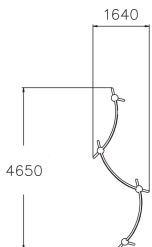

Präzisionskurve

220543

Vielseitig nutzbare Winkelstange zum Balancieren, für Cat Crawls und Präzisionssprünge. Die Cloxx Parkour-Produkte entsprechen der Europäischen Norm EN 1176 für Spielplatzgeräte und Spielplatzböden" und sind für Schulhöfe und Spielplätze geeignet.

Falling height: 490 mm

Downloads:

[DWG file](#)

[Installation manual](#)

[TUV certificate](#)